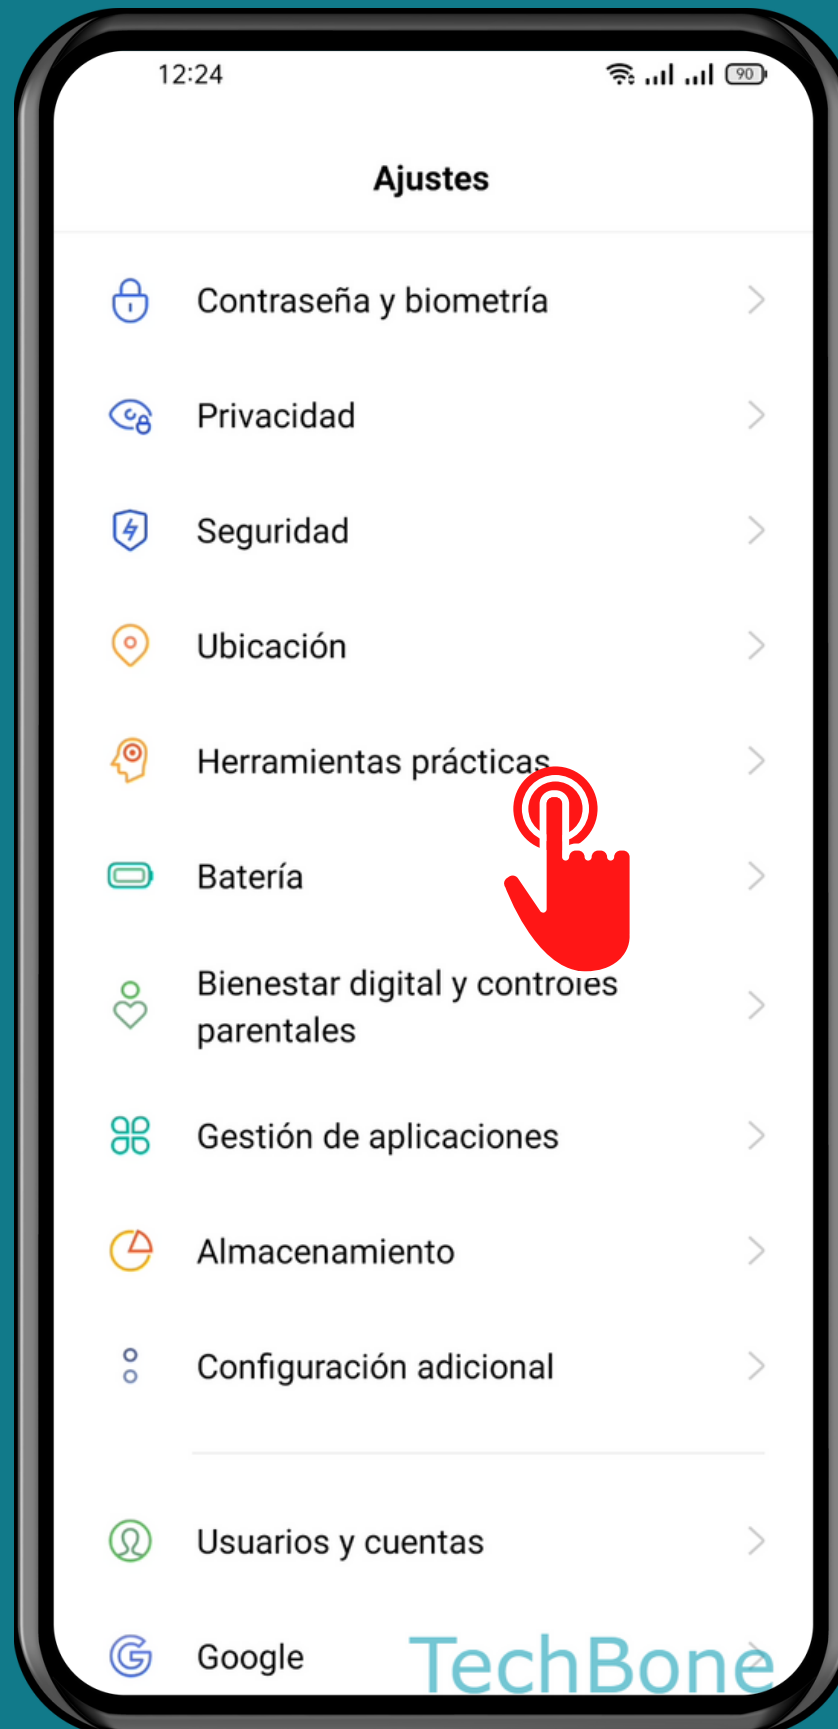

REALME

Android 11 - realme UI 2

DESGLIZAR HACIA ABAJO PARA ACTIVAR MODO DE UNA SOLA MANO

Abre Ajustes

Presiona Herramientas prácticas

Presiona Navegación

Activa o desactiva
Deslizar hacia abajo
para activar Modo...