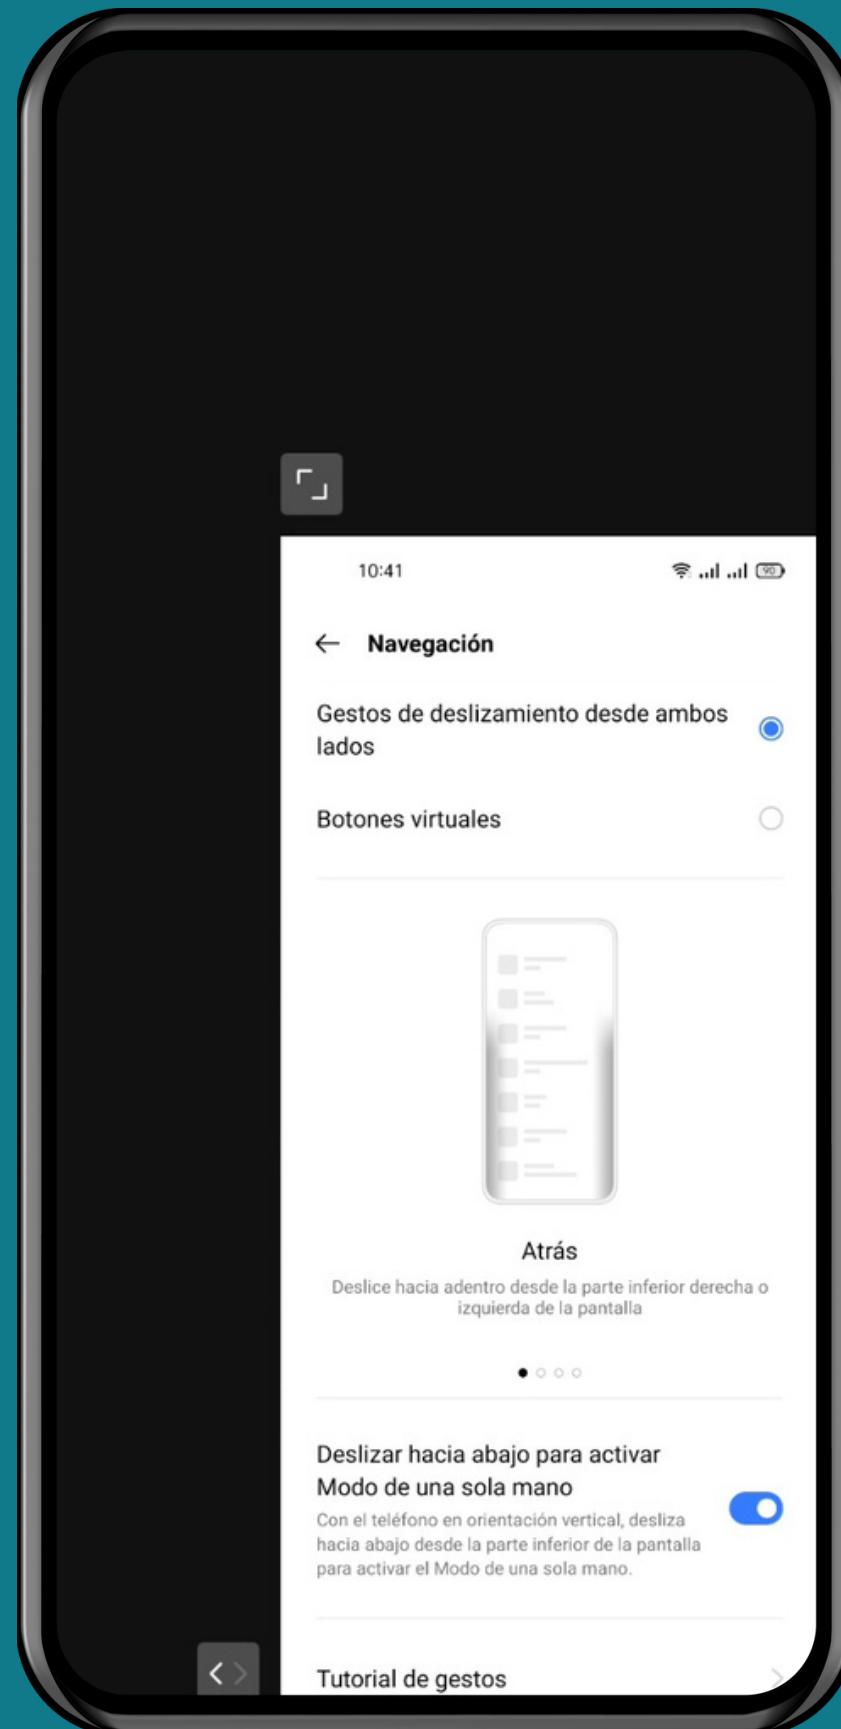

REALME

Android 11 - realme UI 2

DESGLIZAR HACIA ABAJO PARA ACTIVAR MODO DE UNA SOLA MANO

Abre Ajustes

Presiona Herramientas prácticas

Presiona Navegación

Activa o desactiva
Deslizar hacia abajo
para activar Modo...