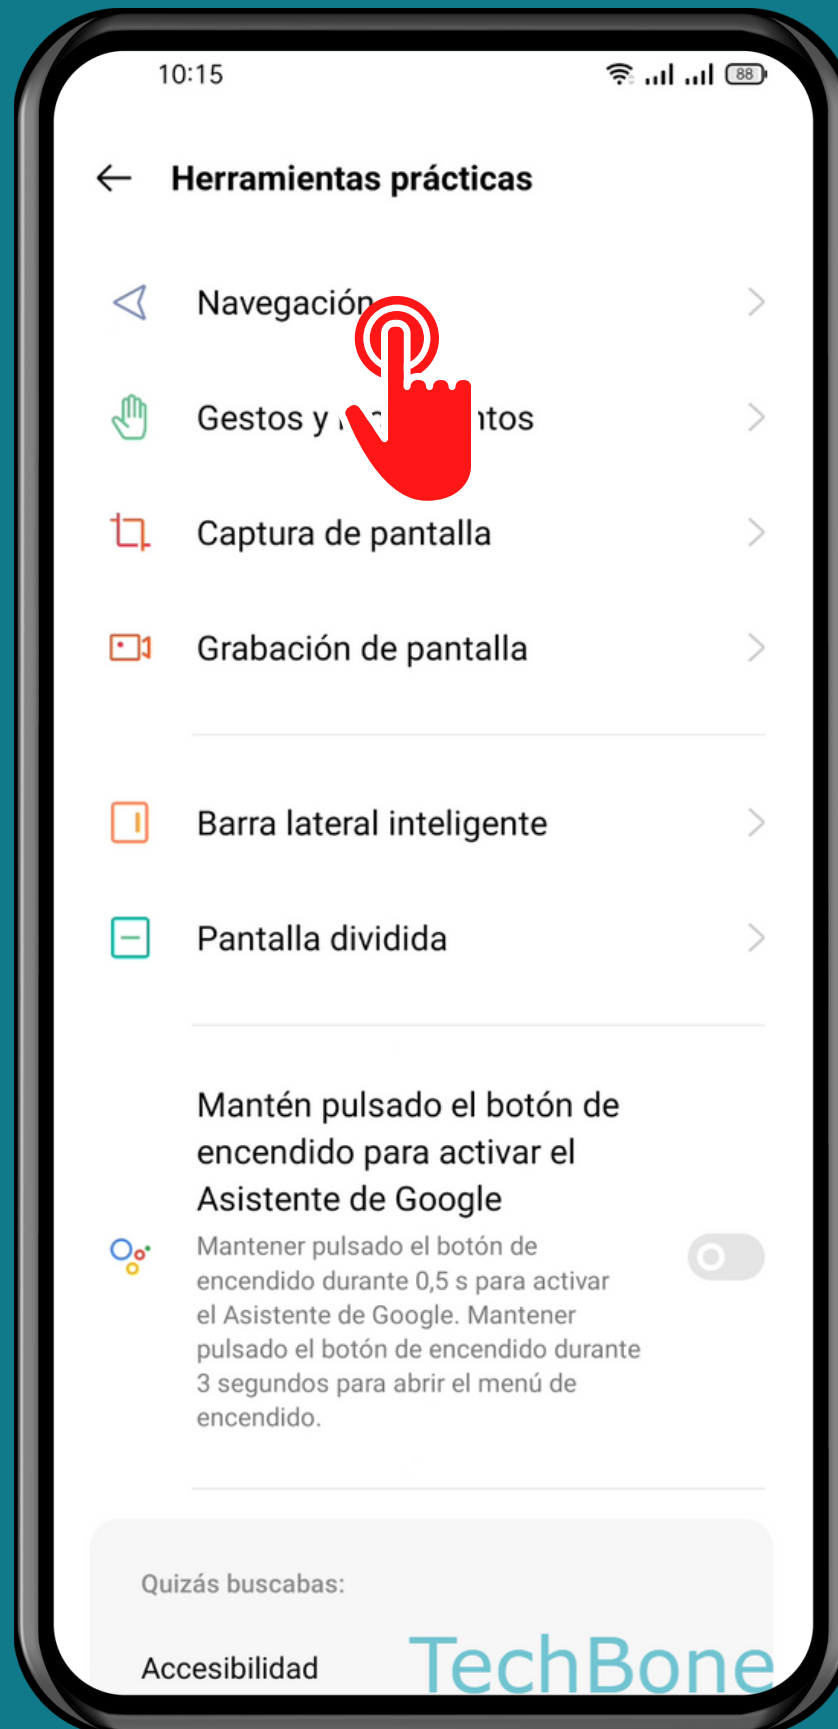

REALME

Android 11 - realme UI 2

DESGLIZAR HACIA ABAJO PARA ACTIVAR MODO DE UNA SOLA MANO

Abre Ajustes

Presiona Herramientas prácticas

Presiona Navegación

Activa o desactiva
Deslizar hacia abajo
para activar Modo...