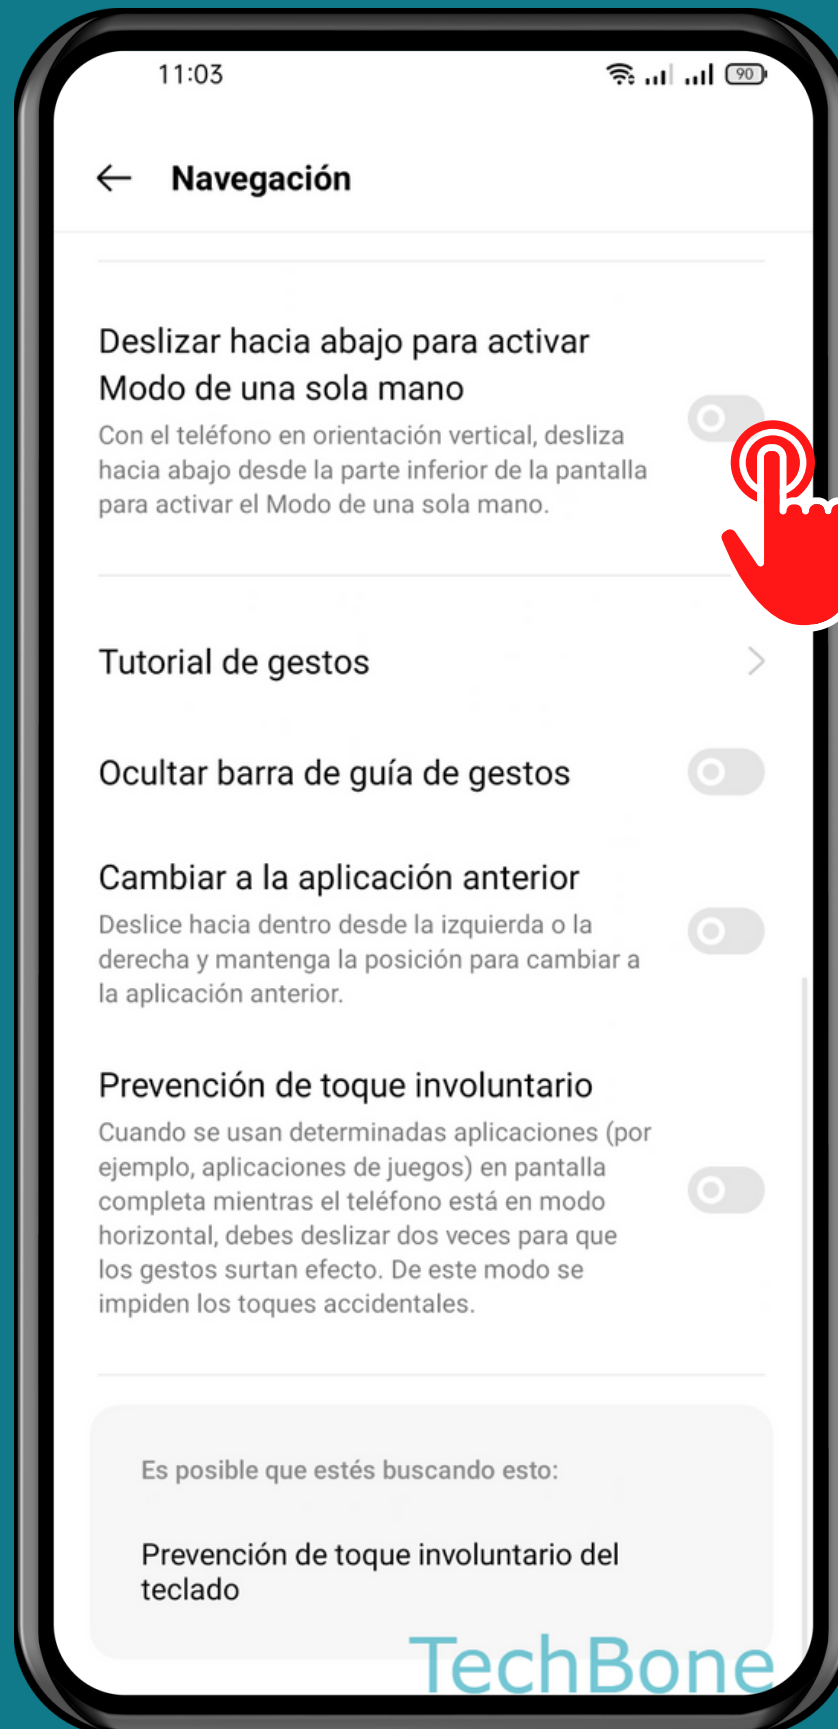

REALME

Android 11 - realme UI 2

DESGLIZAR HACIA ABAJO PARA ACTIVAR MODO DE UNA SOLA MANO

Abre Ajustes

Presiona Herramientas prácticas

Presiona Navegación

Activa o desactiva
Deslizar hacia abajo
para activar Modo...