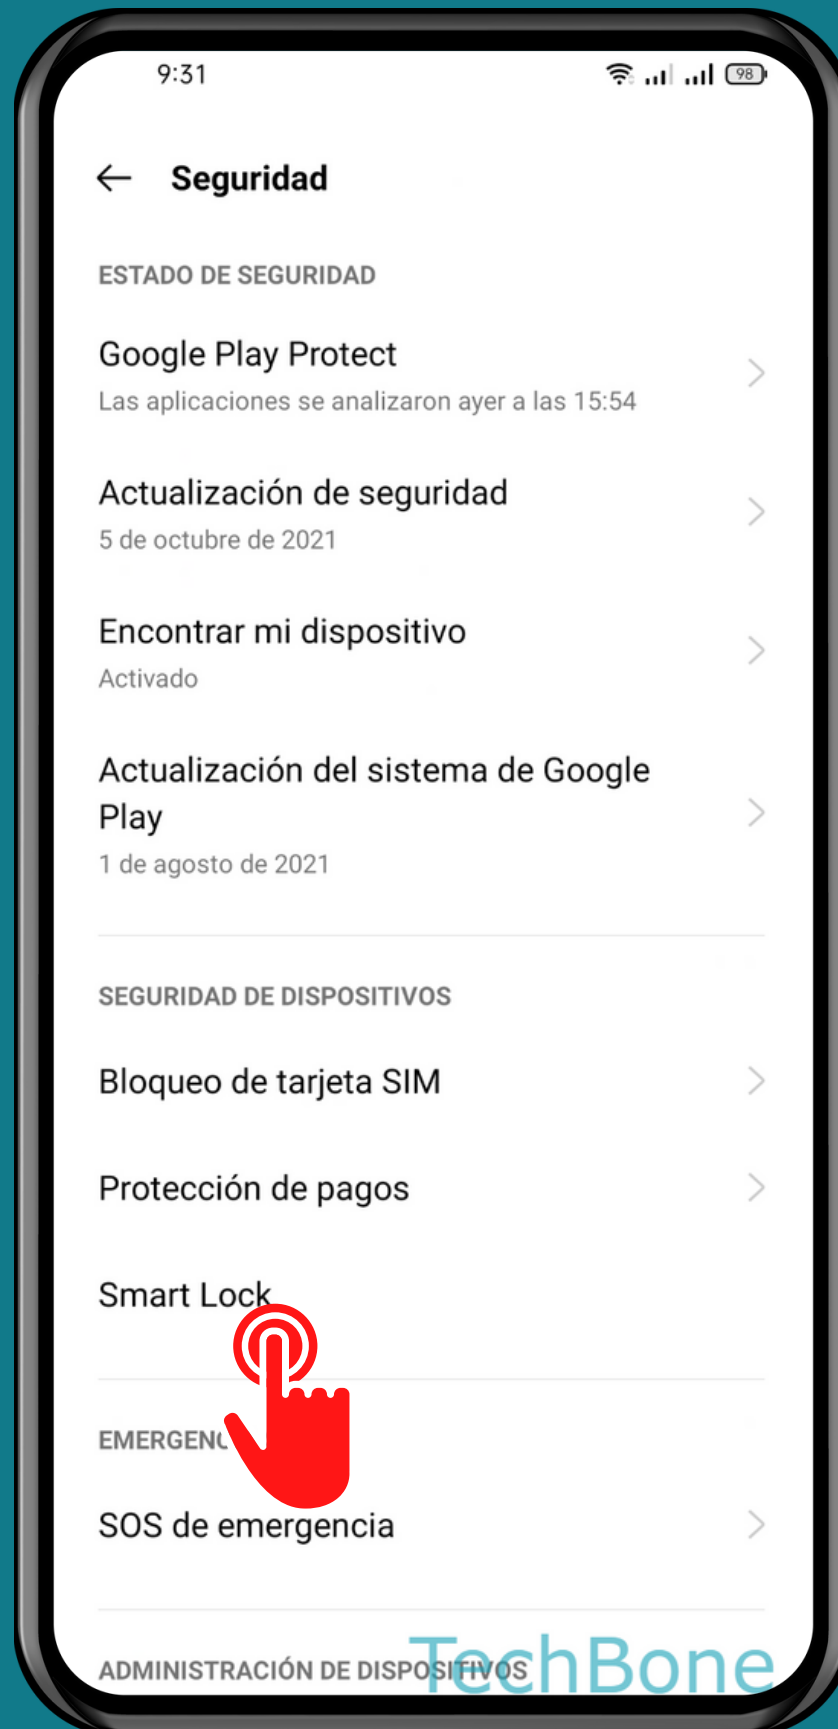

Presiona Smart Lock