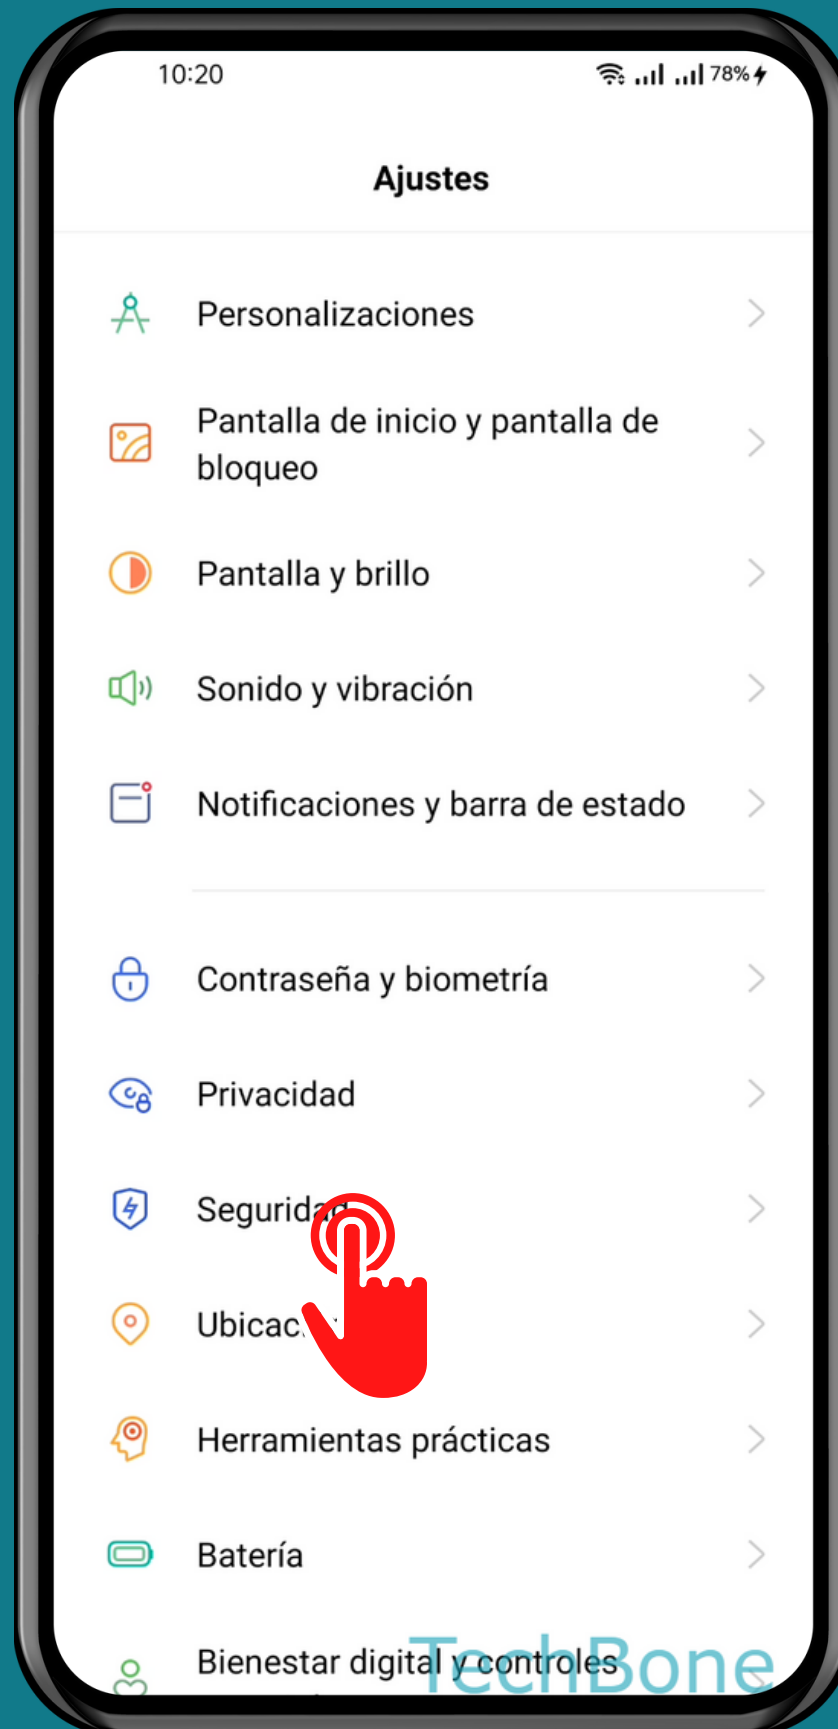

Presiona Seguridad