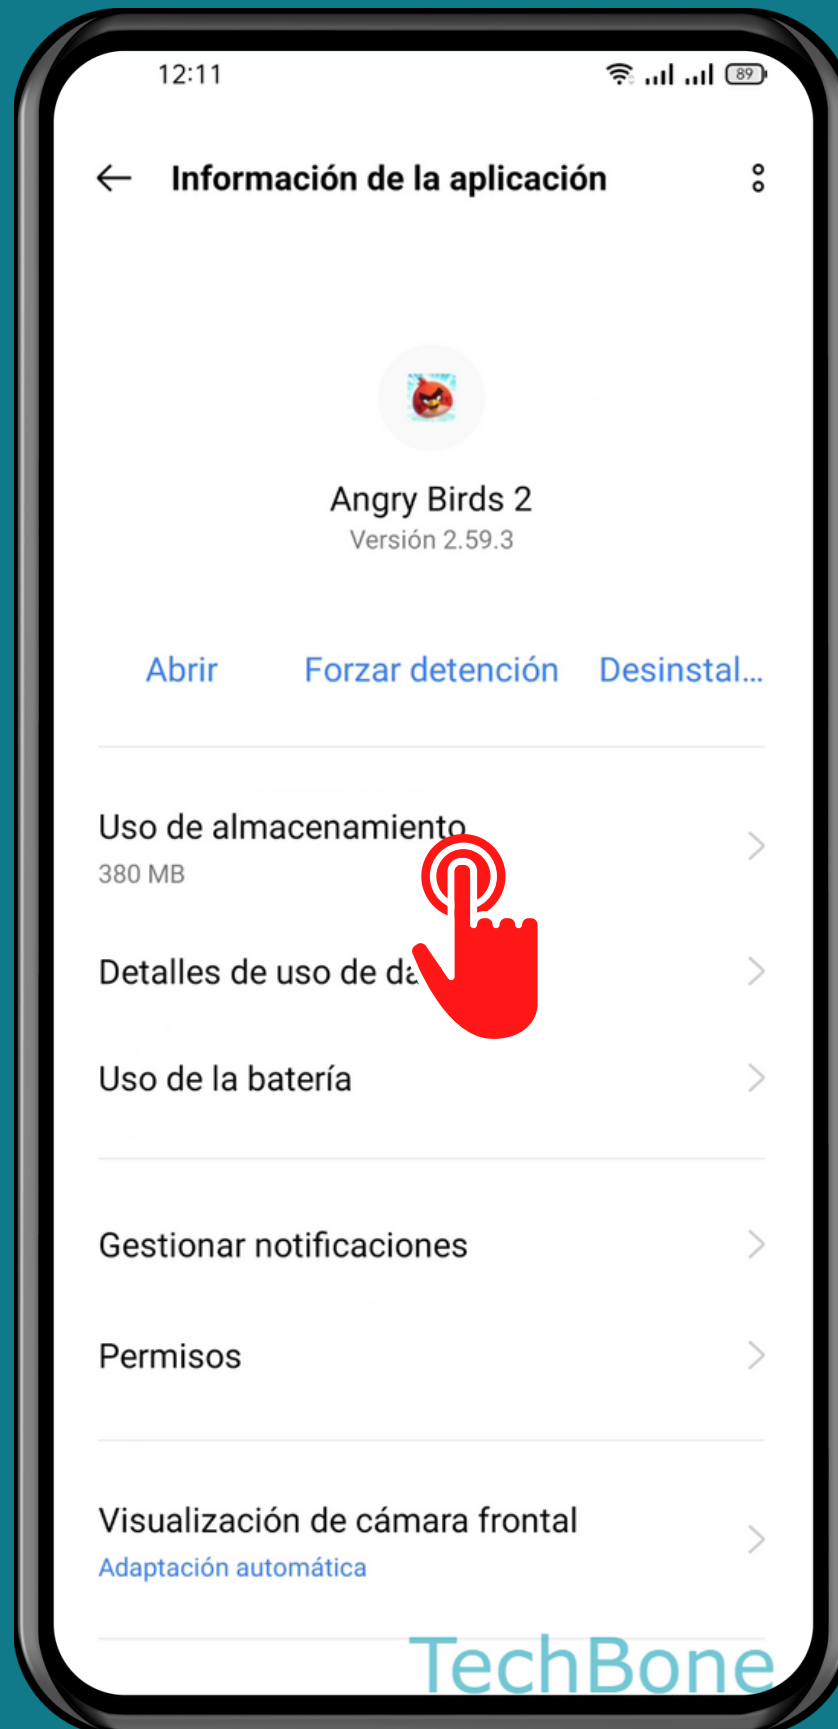

REALME

Android 11 - realme UI 2

ELIMINAR DATOS DE UNA APLICACIÓN

Abre Ajustes

Presiona Gestión de aplicaciones

Presiona

Lista de aplicaciones

Selecciona una Aplicación