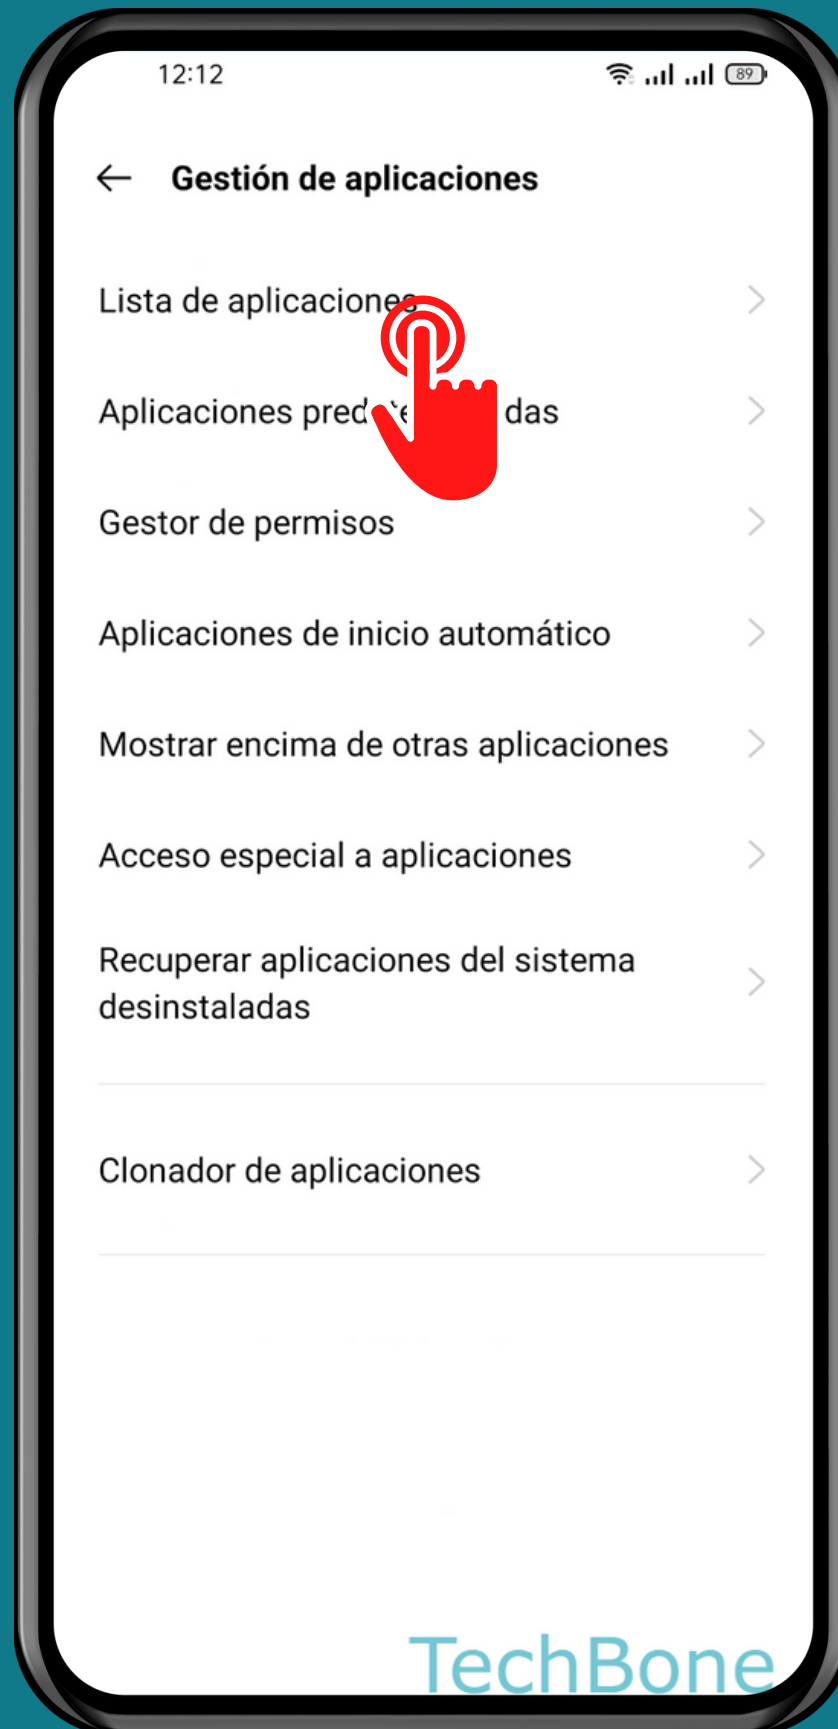

REALME

Android 11 - realme UI 2

ELIMINAR DATOS DE UNA APLICACIÓN

Abre Ajustes

Presiona Gestión de aplicaciones

Presiona

Lista de aplicaciones

Selecciona una Aplicación