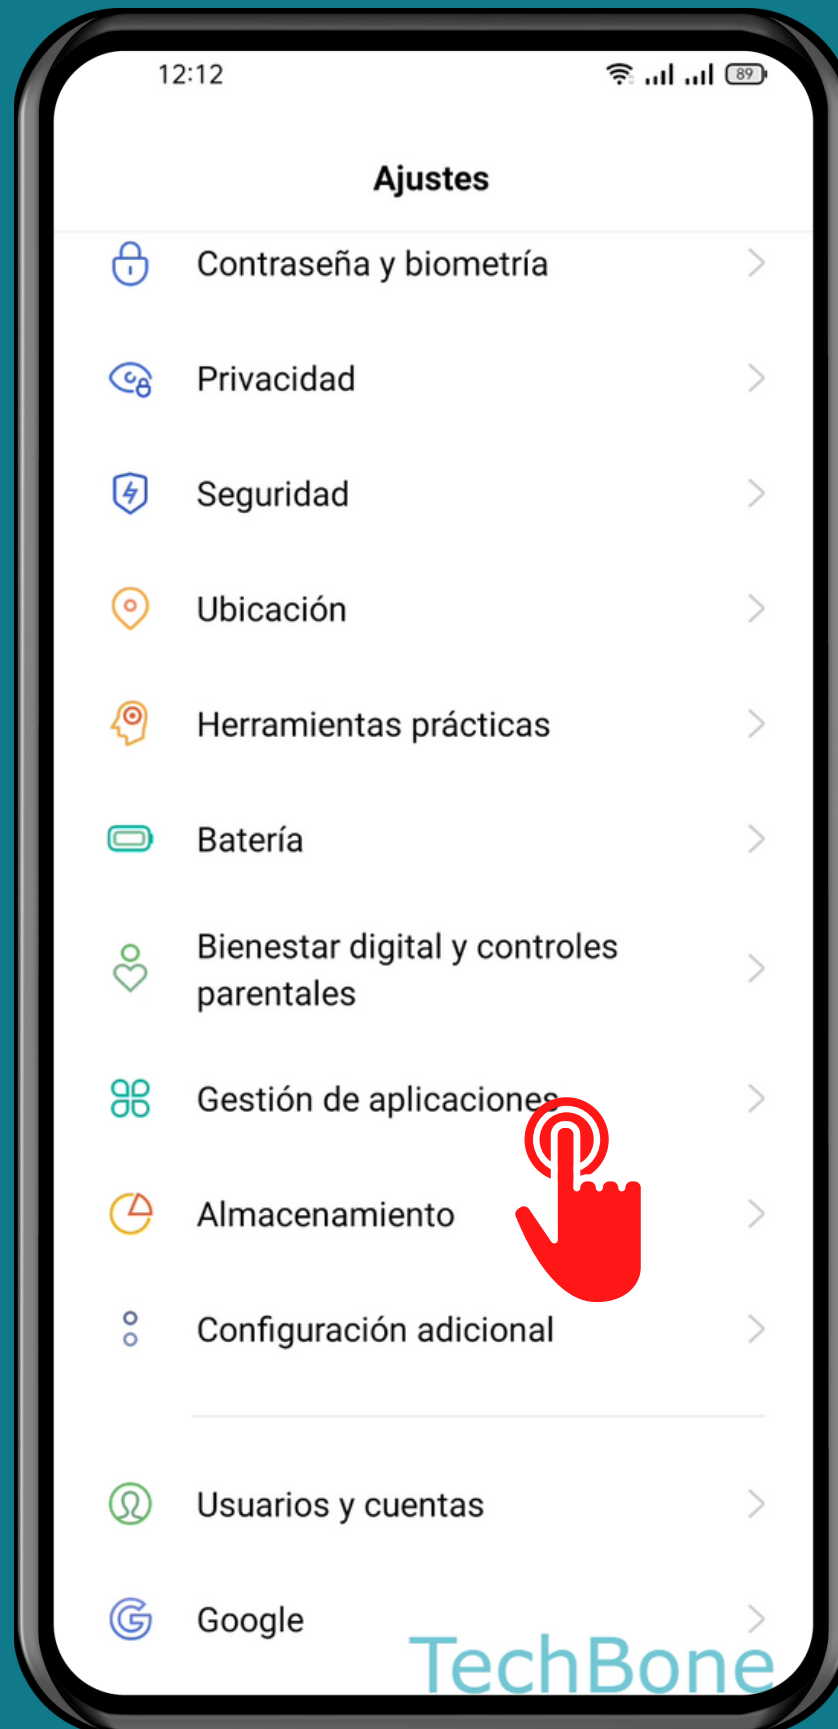

REALME

Android 11 - realme UI 2

ELIMINAR DATOS DE UNA APLICACIÓN

Abre Ajustes

Presiona Gestión de aplicaciones

Presiona

Lista de aplicaciones

Selecciona una Aplicación