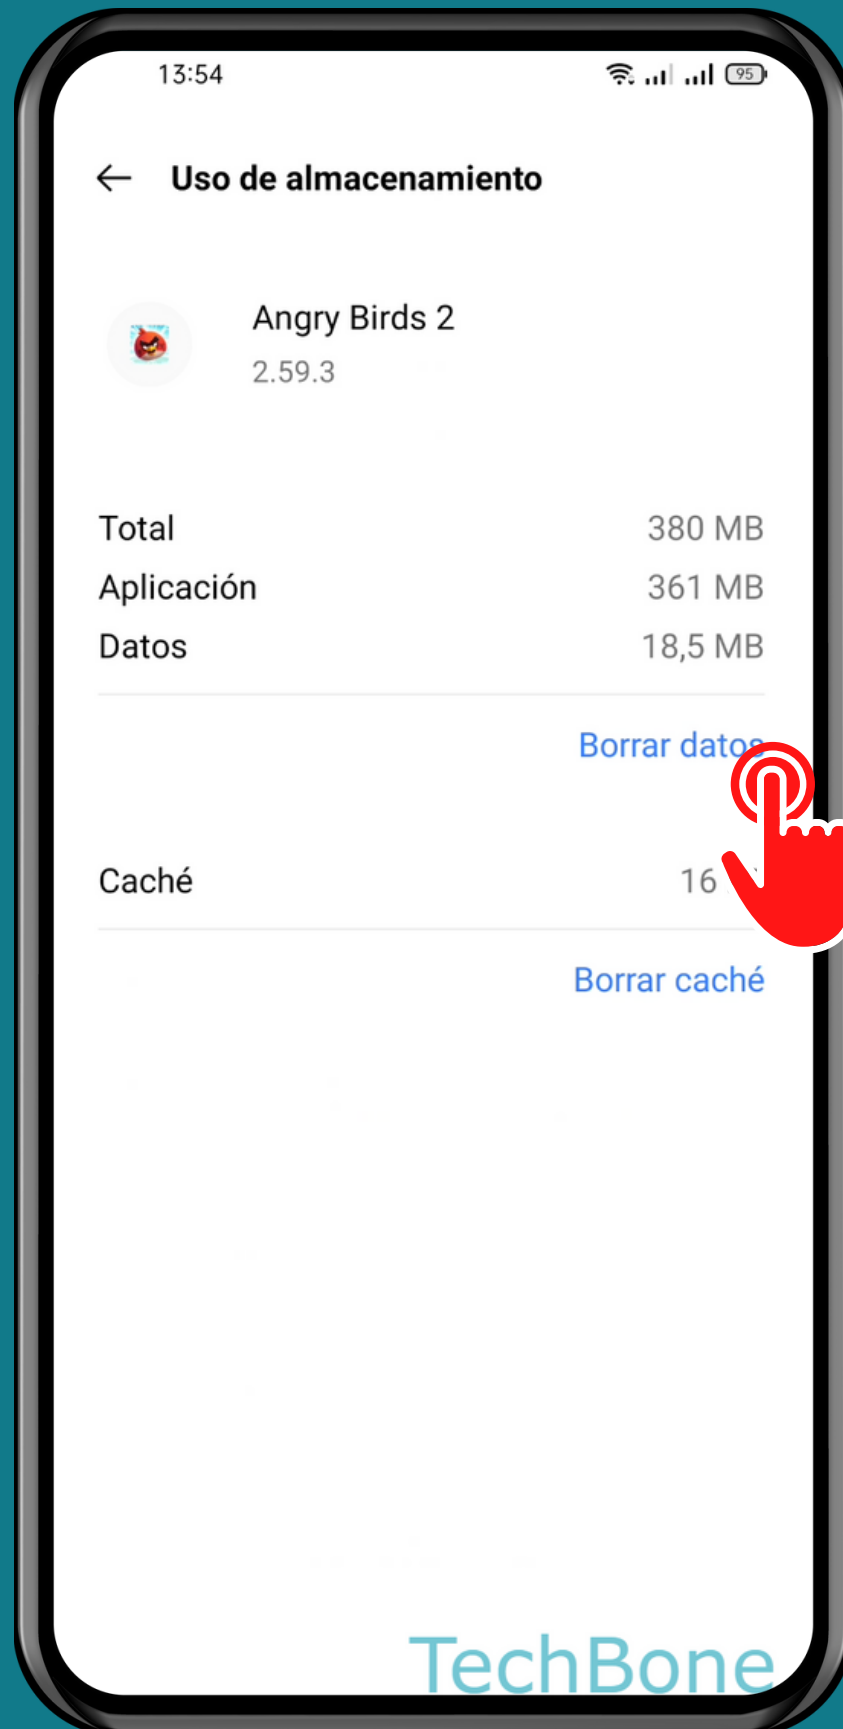

Presiona
Borrar datos