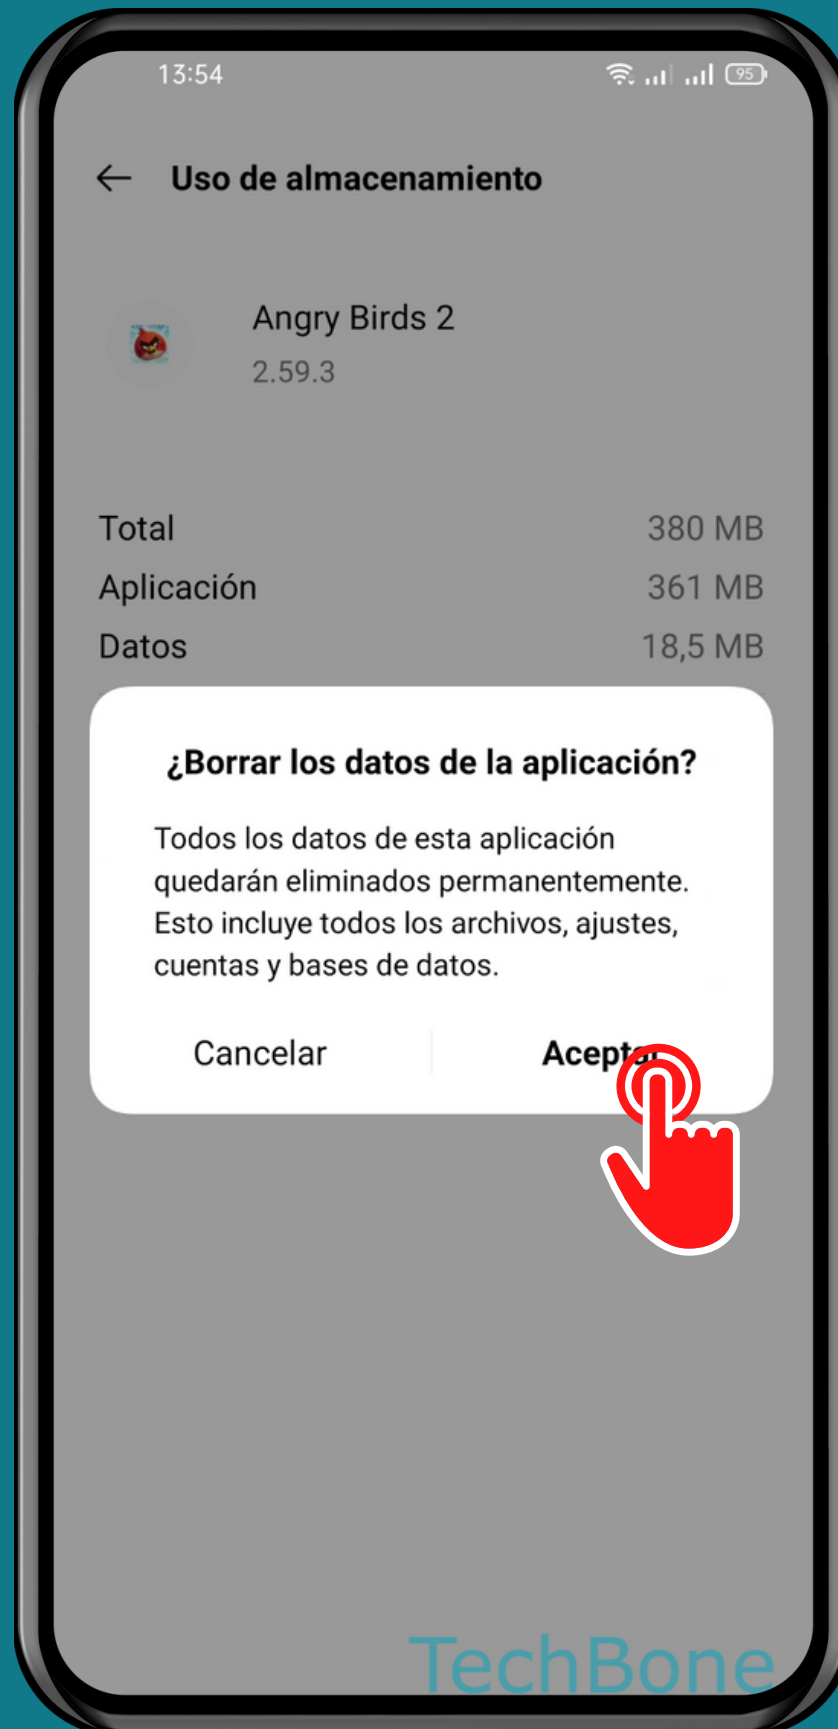

Presiona
Aceptar