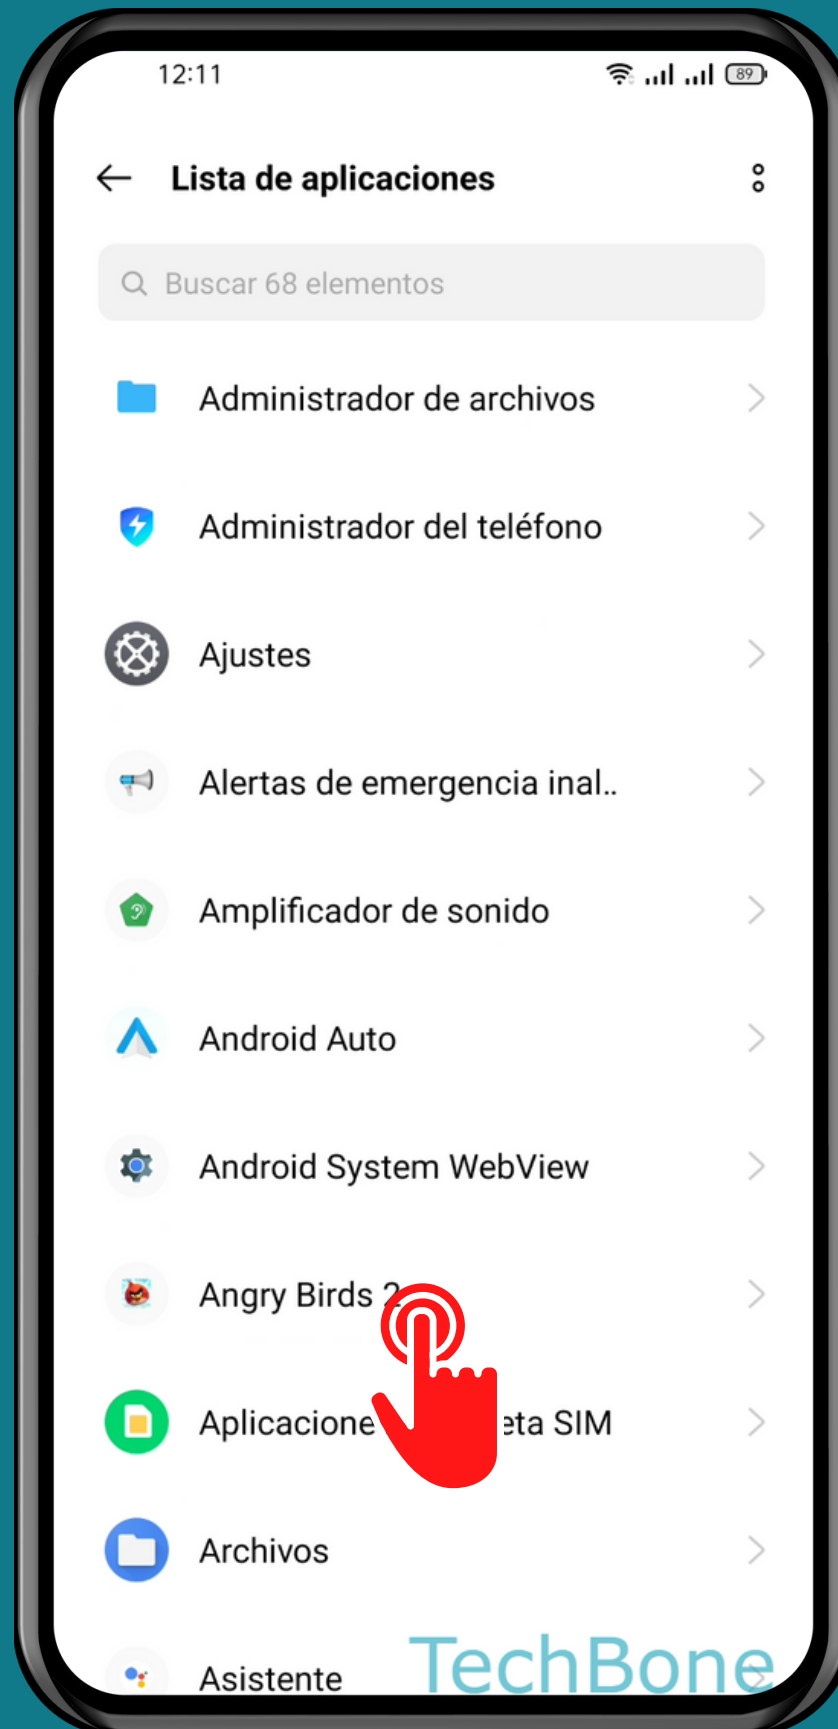

REALME

Android 11 - realme UI 2

ELIMINAR DATOS DE UNA APLICACIÓN

Abre Ajustes

Presiona Gestión de aplicaciones

Presiona

Lista de aplicaciones

Selecciona una Aplicación