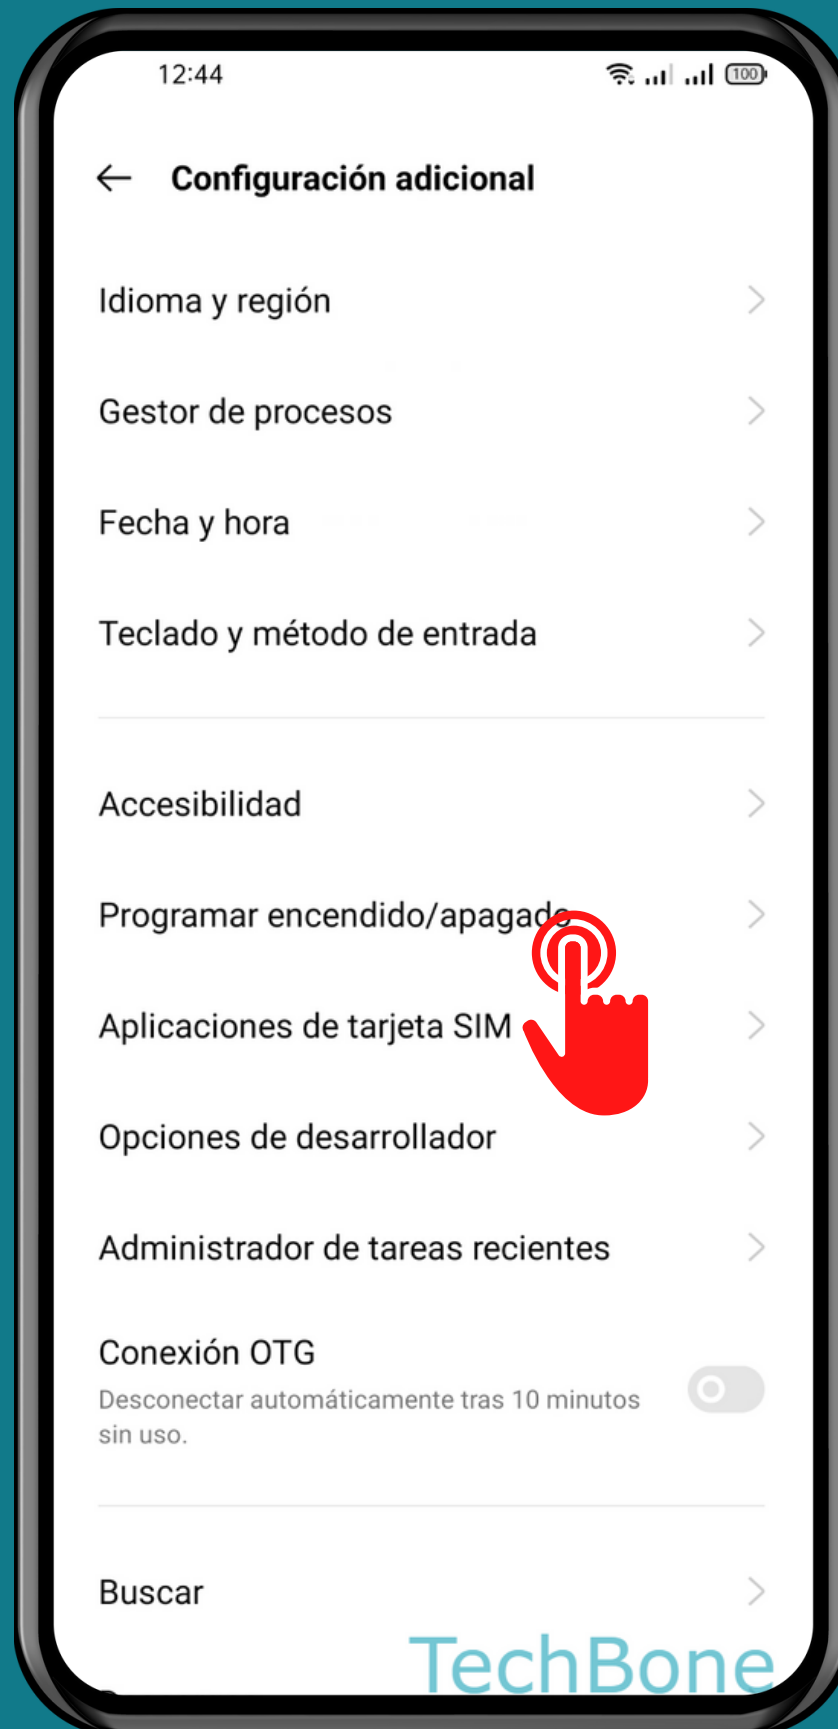

Presiona
Programar
encendido/apagado