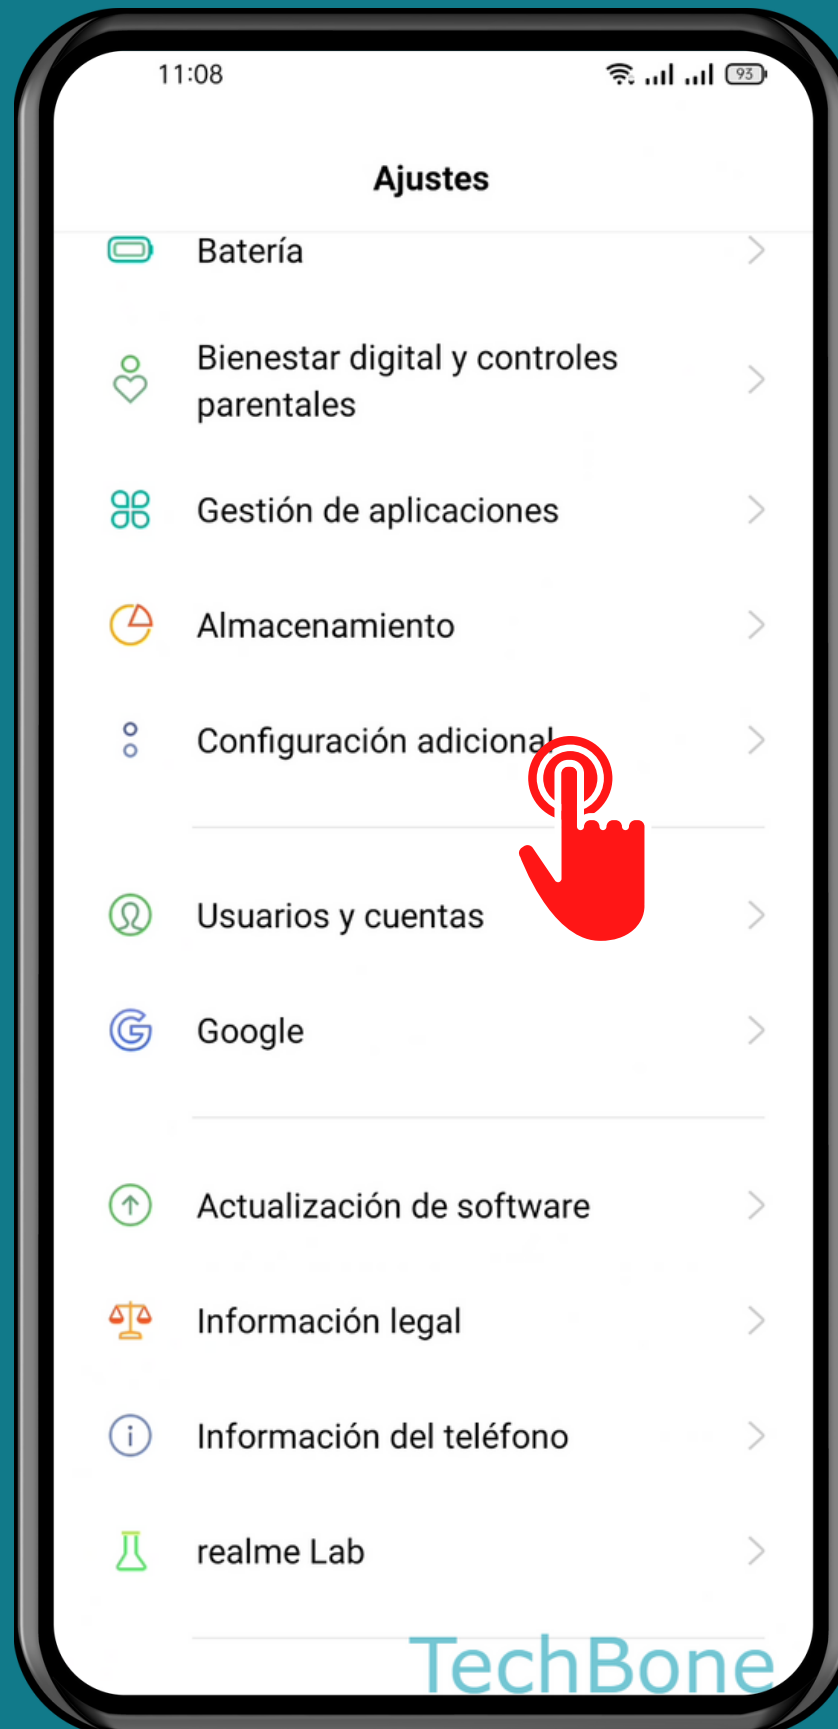

Presiona Configuración adicional