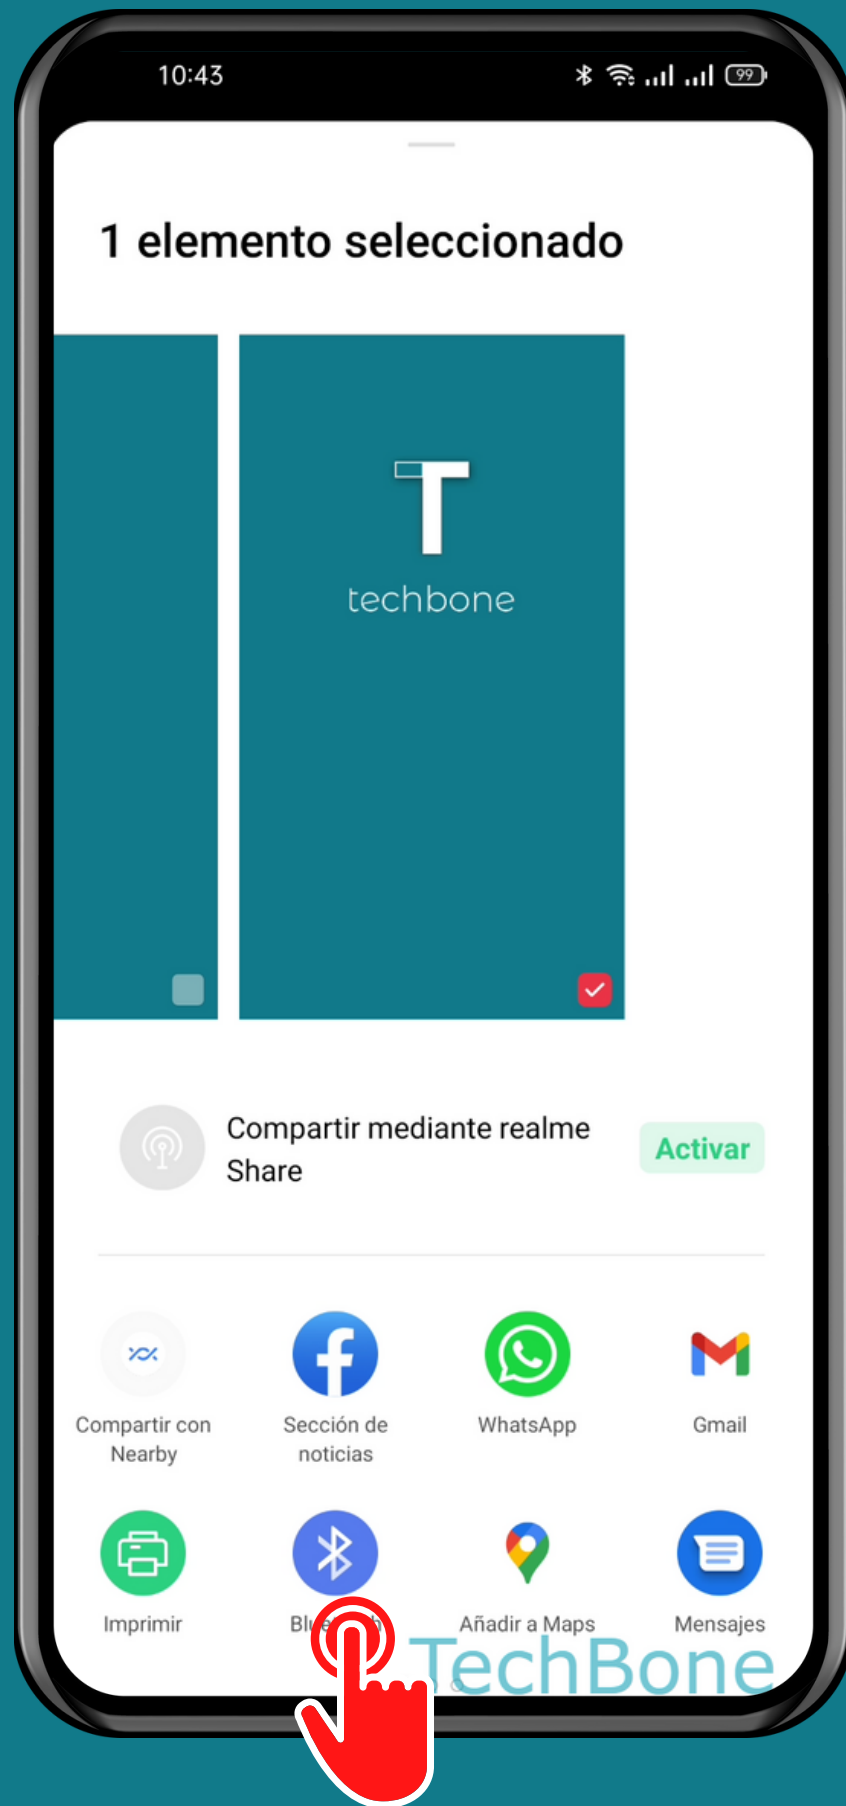

REALME

Android 11 - realme UI 2

ENVIAR UNA
FOTO/VÍDEO POR
BLUETOOTH

Selecciona un Archivo

Presiona
Enviar

Presiona Bluetooth

Selecciona un
Dispositivo disponible

¡Listo!