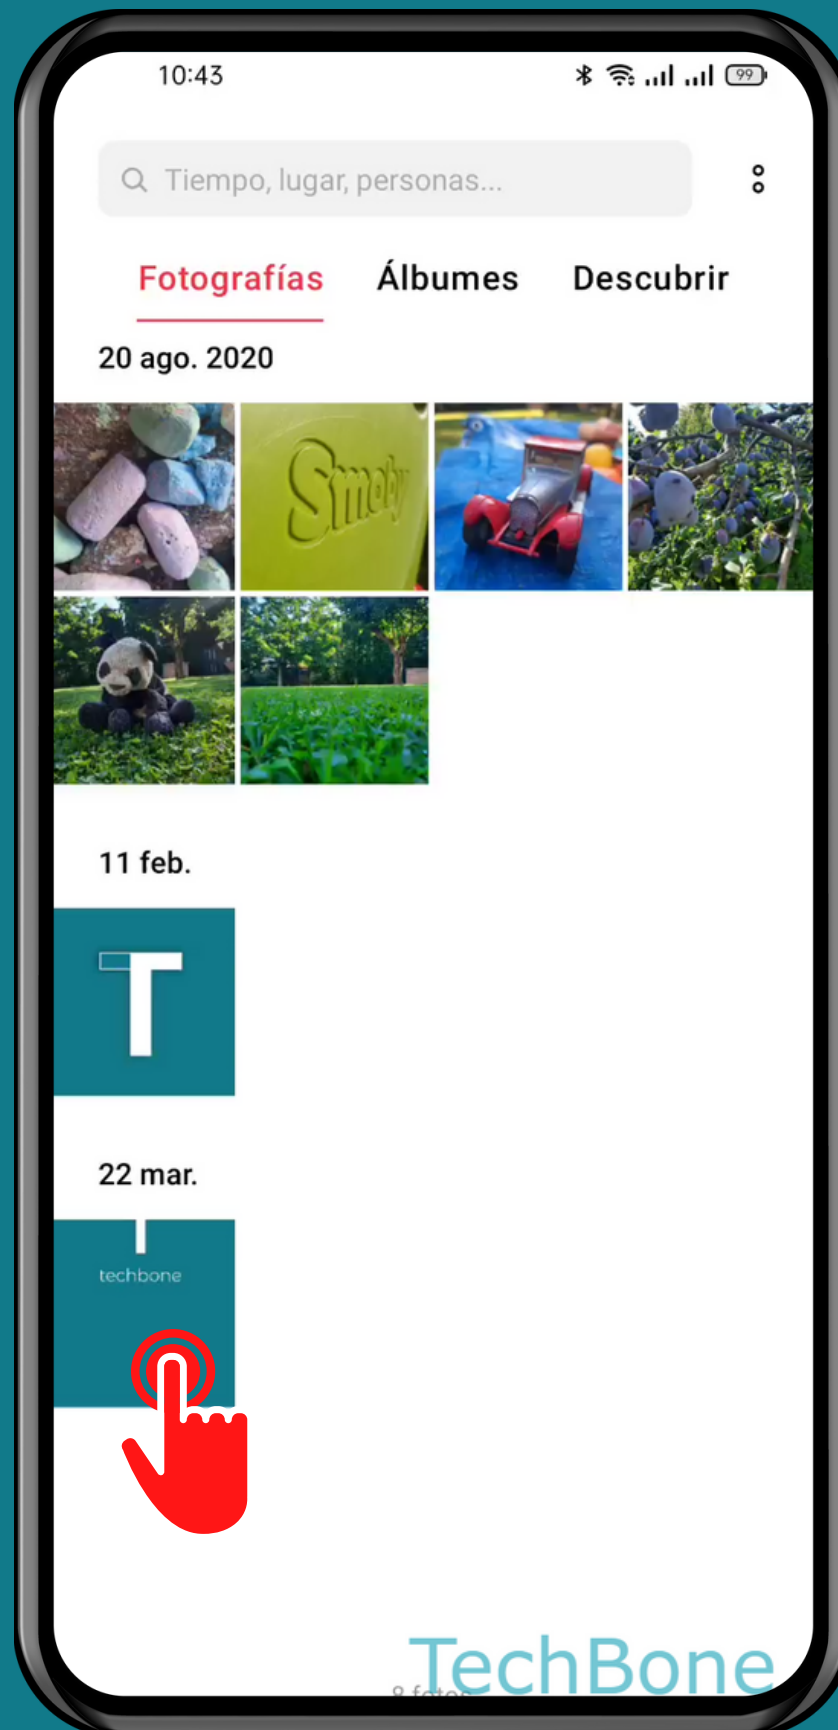

REALME

Android 11 - realme UI 2

ENVIAR UNA
FOTO/VÍDEO POR
BLUETOOTH

Selecciona un Archivo

Presiona
Enviar

Presiona Bluetooth

Selecciona un
Dispositivo disponible

¡Listo!