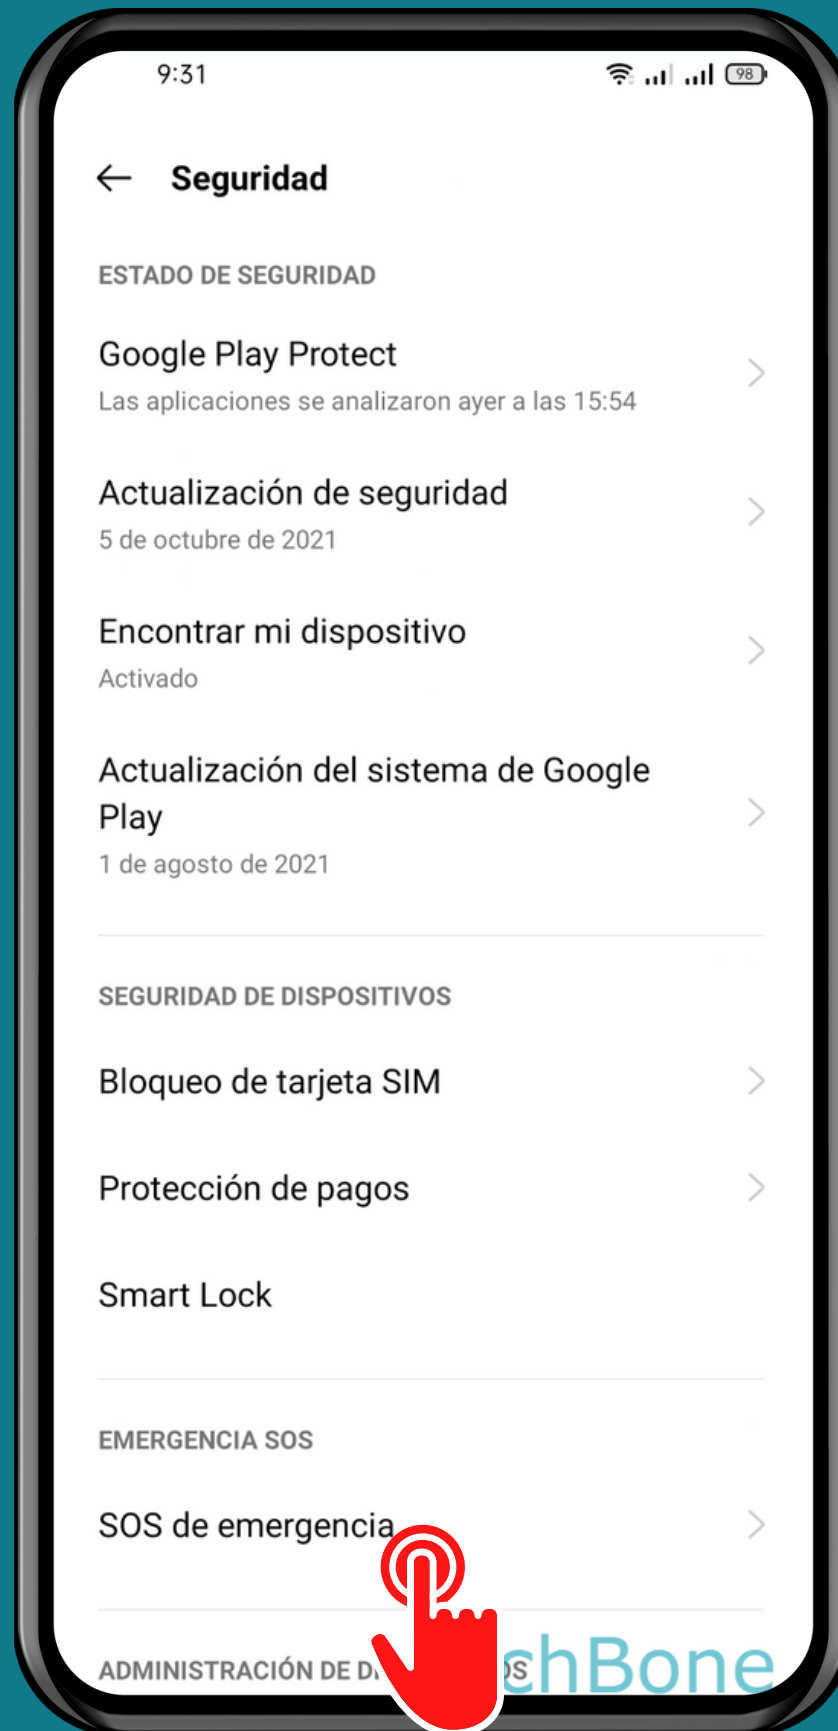

Presiona SOS de emergencia