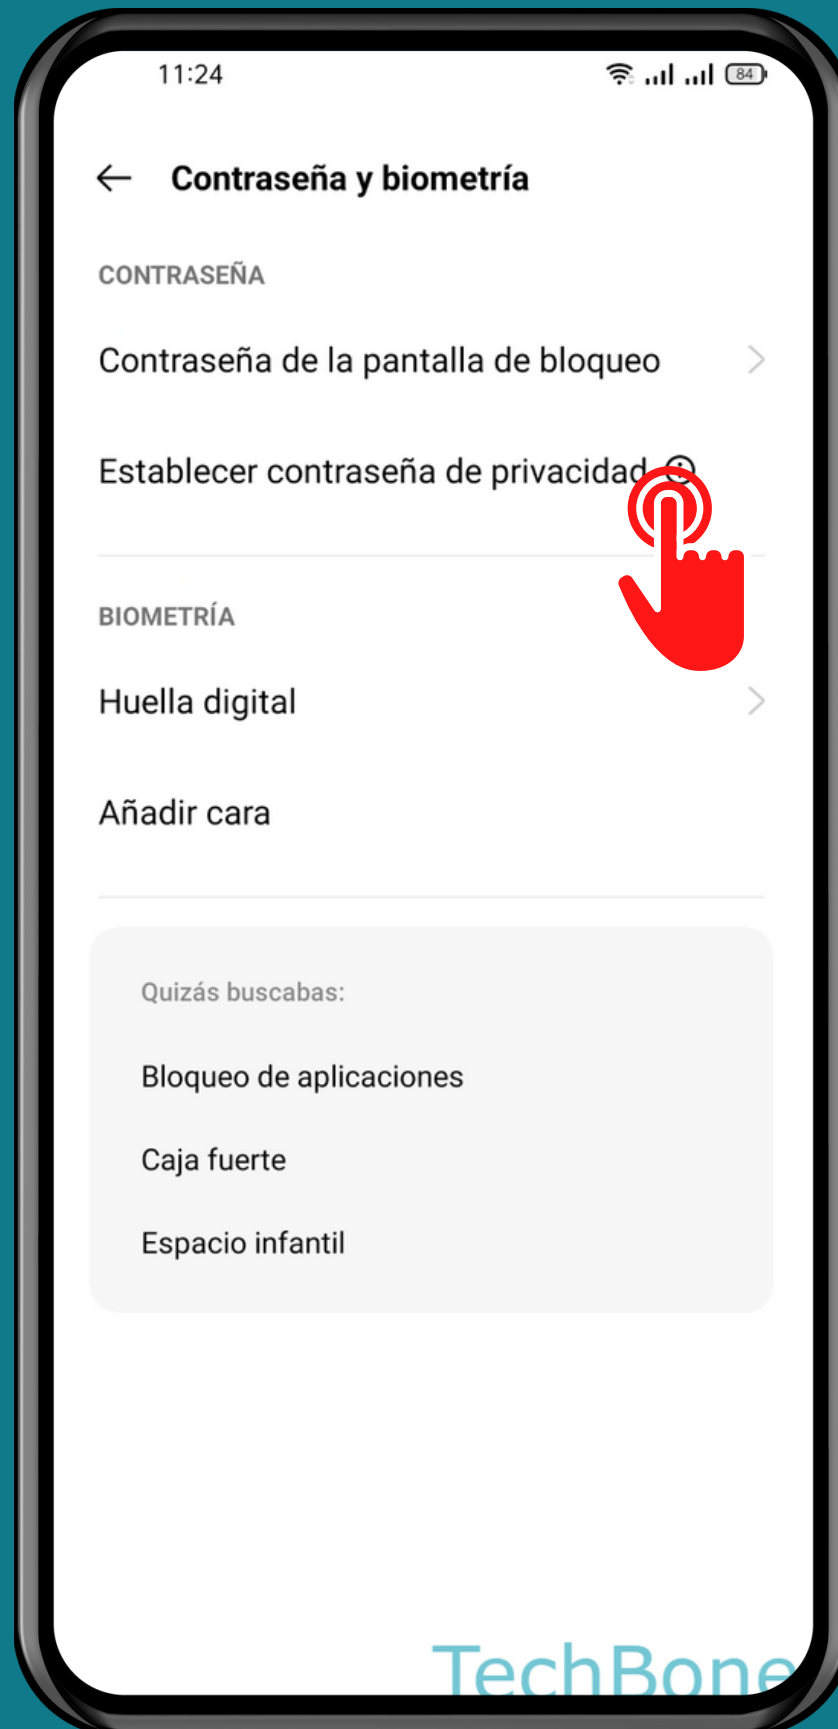

REALME

Android 11 - realme UI 2

ESTABLECER CONTRASEÑA DE PRIVACIDAD

Abre Ajustes

Presiona Contraseña y biometría

Presiona
Establecer
contraseña de
privacidad

Elige una
Opción y sigue las
instrucciones

¡Listo!