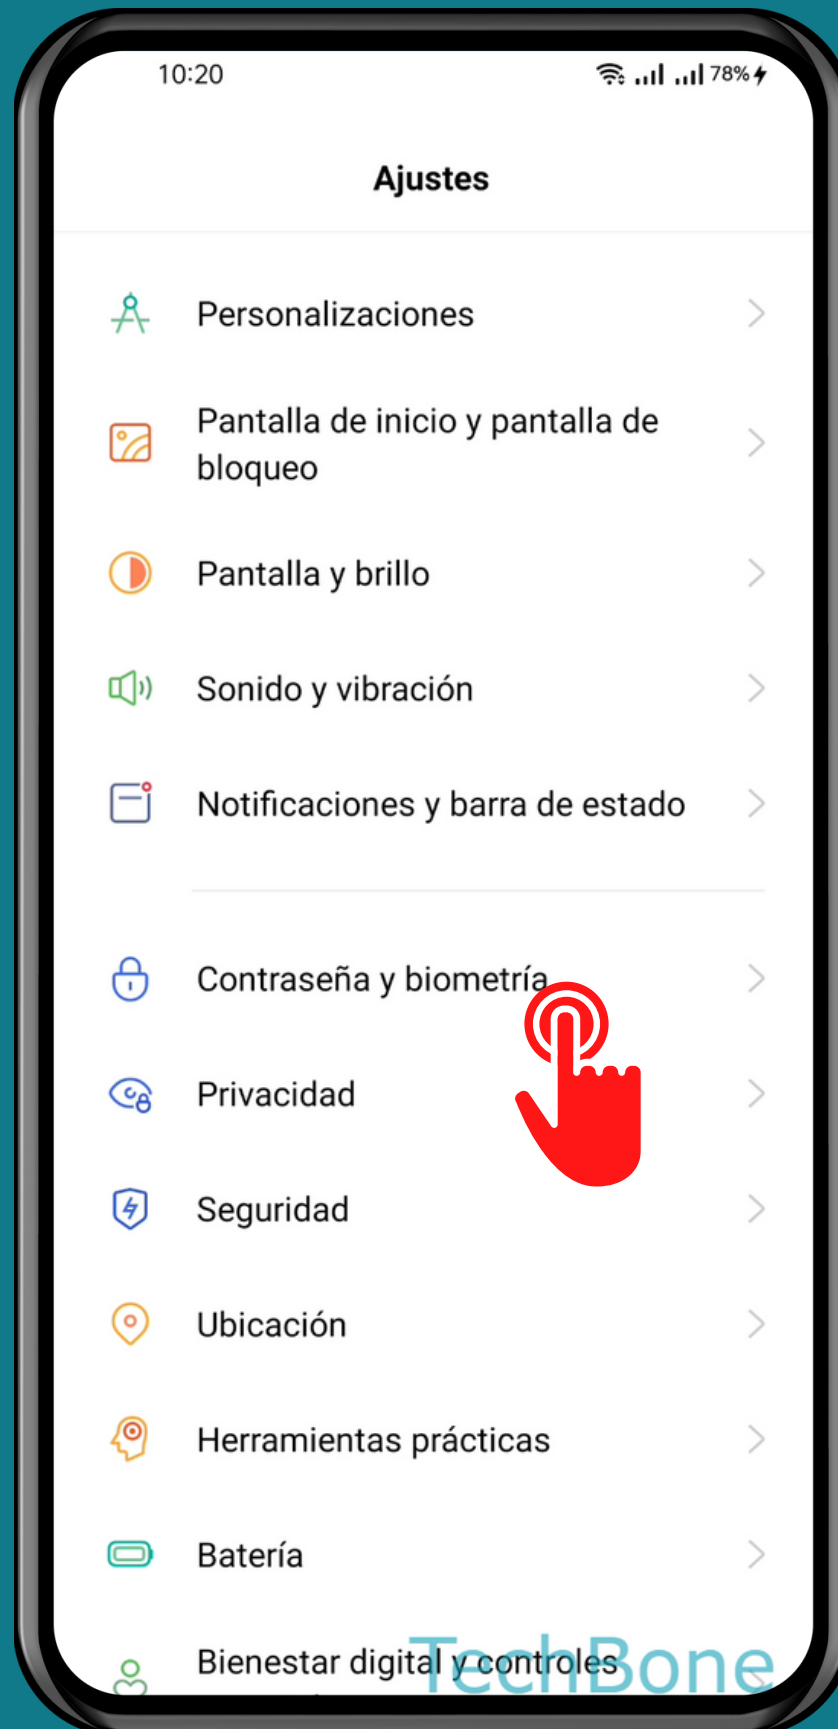

REALME

Android 11 - realme UI 2

ESTABLECER CONTRASEÑA DE PRIVACIDAD

Abre Ajustes

Presiona Contraseña y biometría

Presiona
Establecer
contraseña de
privacidad

Elige una
Opción y sigue las
instrucciones

¡Listo!