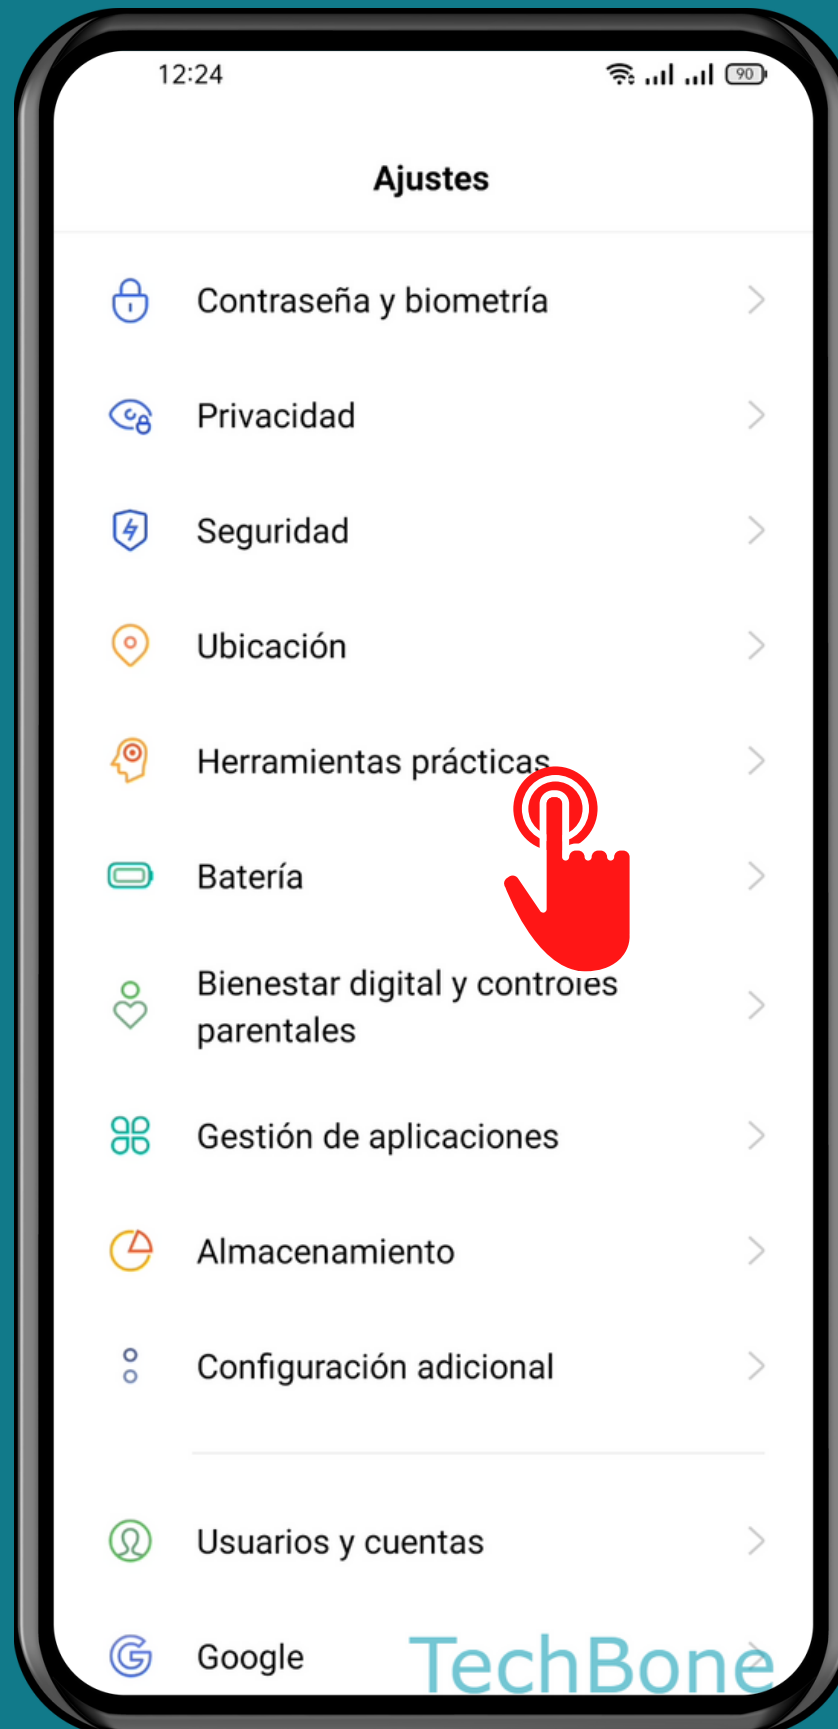

REALME

Android 11 - realme UI 2

ESTABLECER LA NAVEGACIÓN POR BOTONES O GESTOS

Abre Ajustes

Presiona Herramientas prácticas

Presiona Navegación

Elige una Opción

¡Listo!