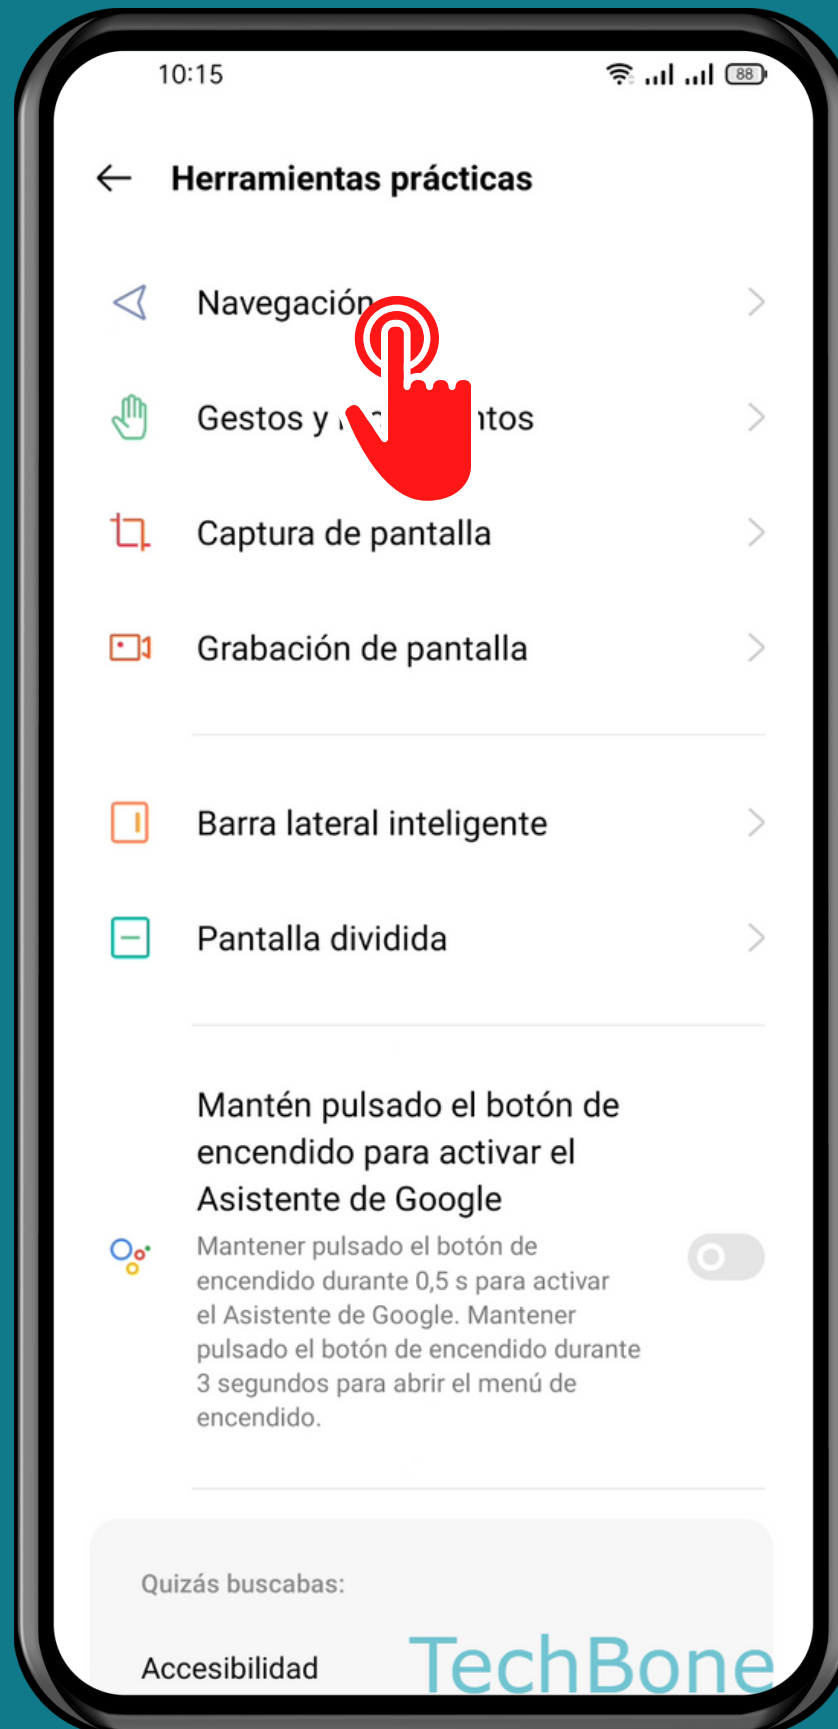

REALME

Android 11 - realme UI 2

ESTABLECER LA NAVEGACIÓN POR BOTONES O GESTOS

Abre Ajustes

Presiona Herramientas prácticas

Presiona Navegación

Elige una Opción

¡Listo!