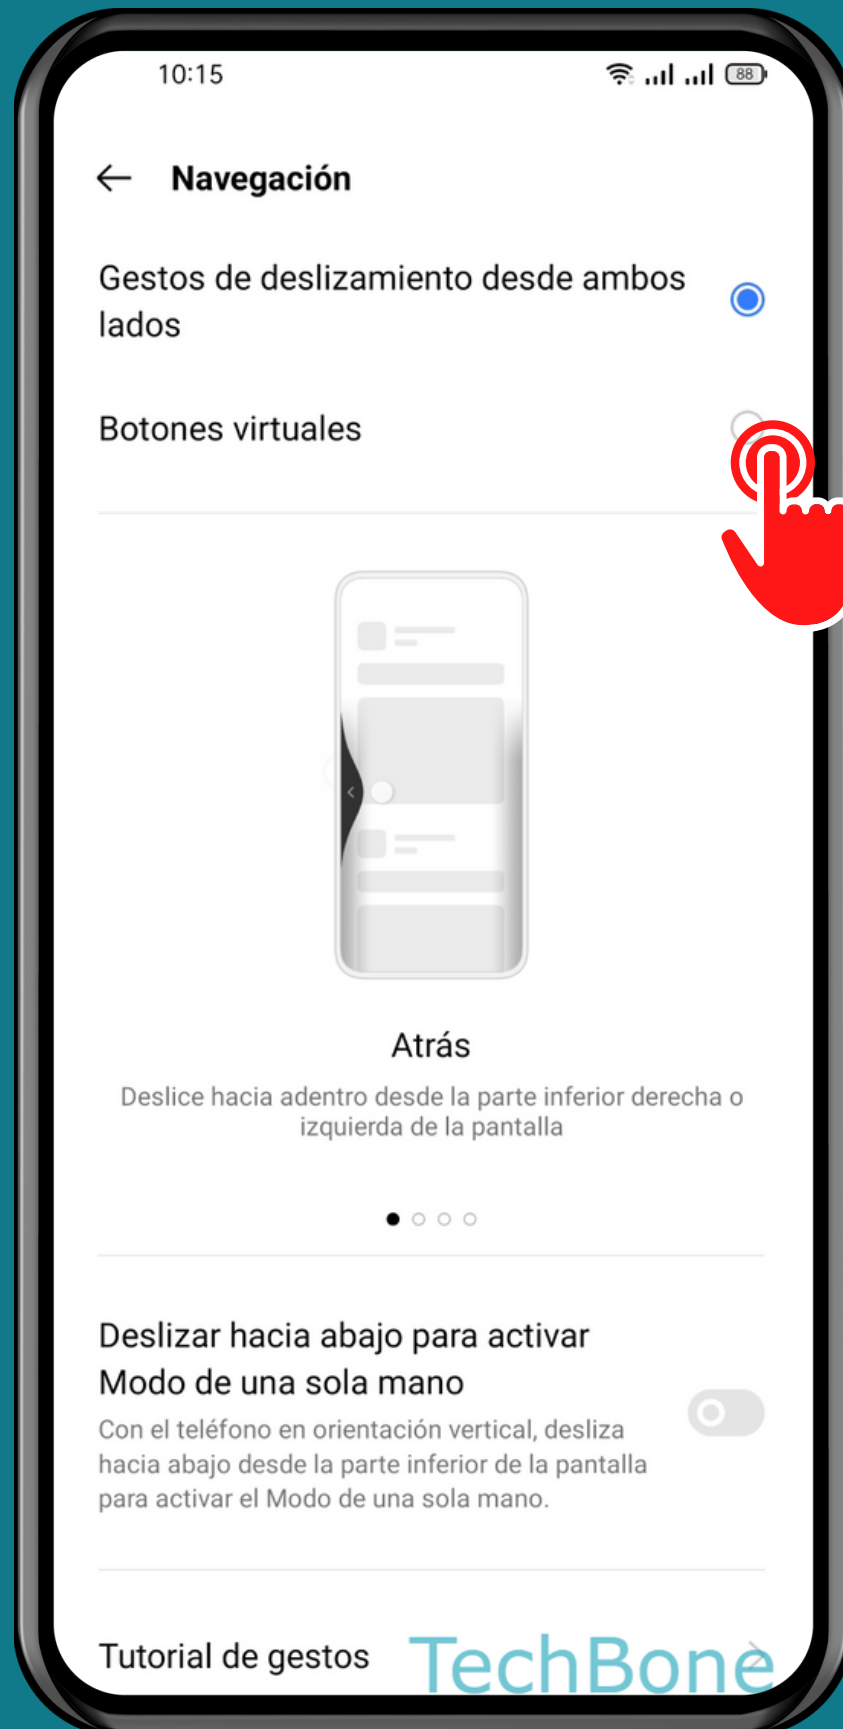

REALME

Android 11 - realme UI 2

ESTABLECER LA NAVEGACIÓN POR BOTONES O GESTOS

Abre Ajustes

Presiona Herramientas prácticas

Presiona Navegación

Elige una Opción

¡Listo!