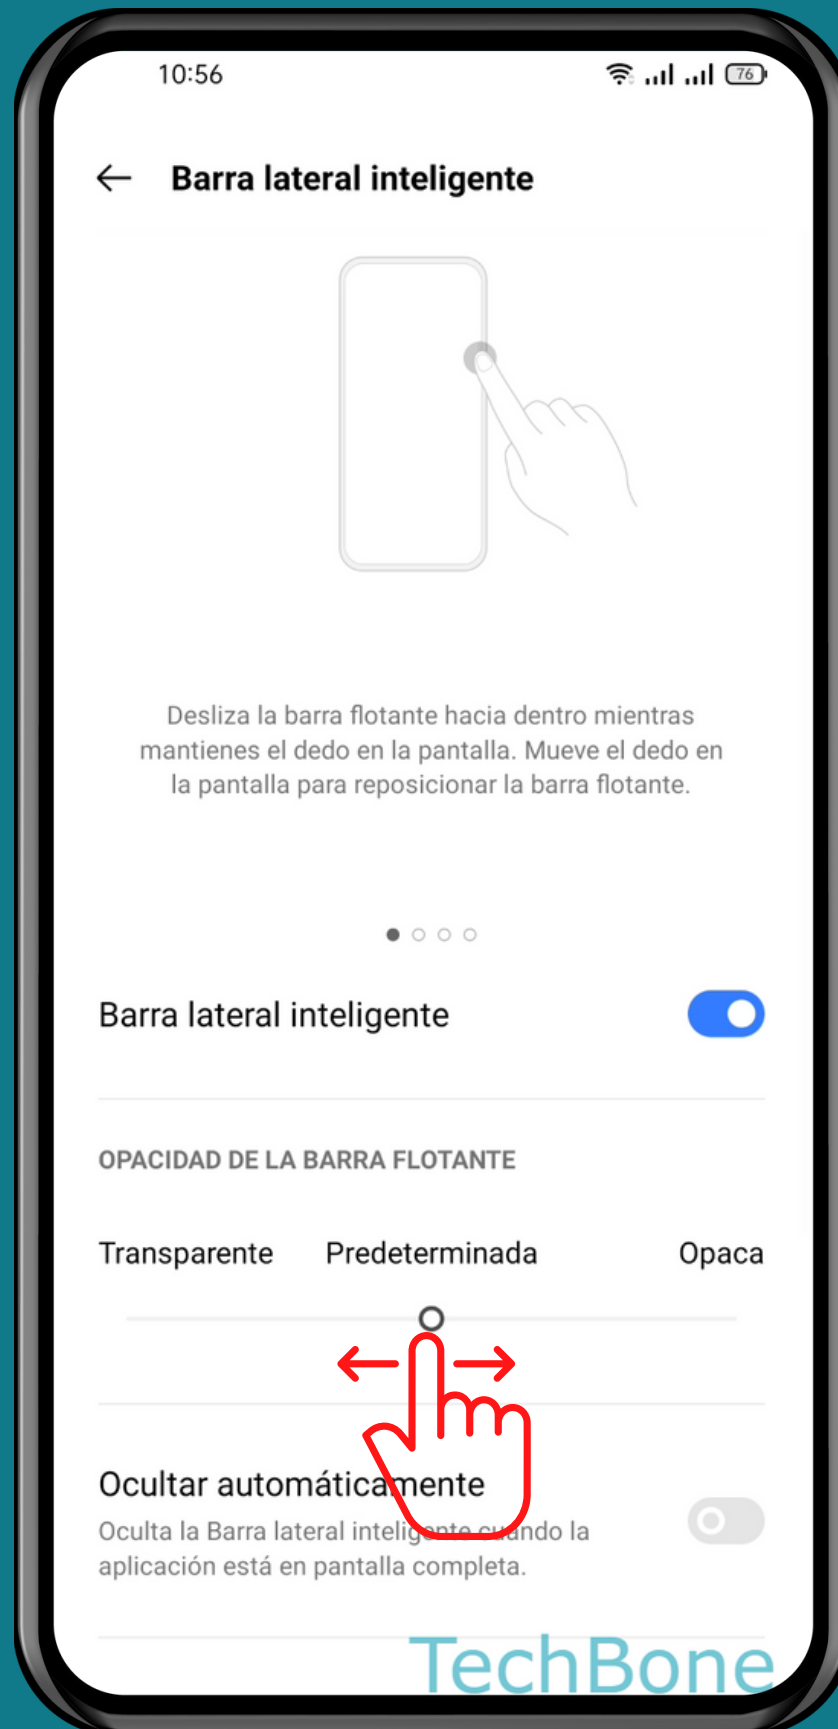

REALME

Android 11 - realme UI 2

ESTABLECER LA OPACIDAD DE LA BARRA FLOTANTE (BARRA LATERAL INTELIGENTE)

Abre Ajustes

Presiona Herramientas prácticas

Presiona Barra lateral inteligente

Establece la Opacidad de la barra flotante