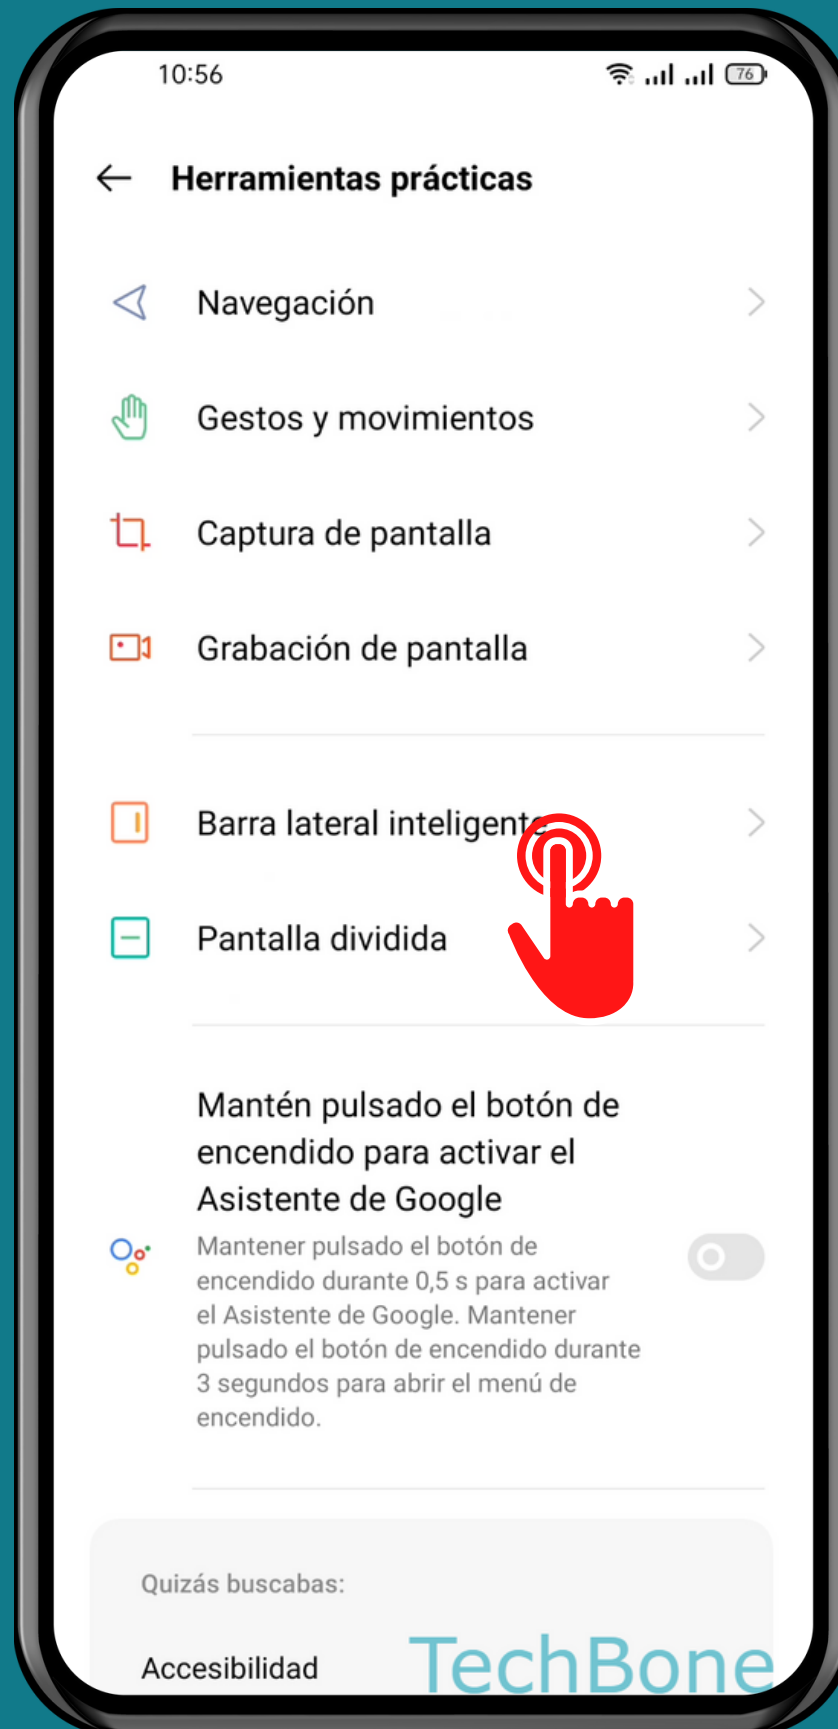

REALME

Android 11 - realme UI 2

ESTABLECER LA OPACIDAD DE LA BARRA FLOTANTE (BARRA LATERAL INTELIGENTE)

Abre Ajustes

Presiona Herramientas prácticas

Presiona Barra lateral inteligente

Establece la Opacidad de la barra flotante