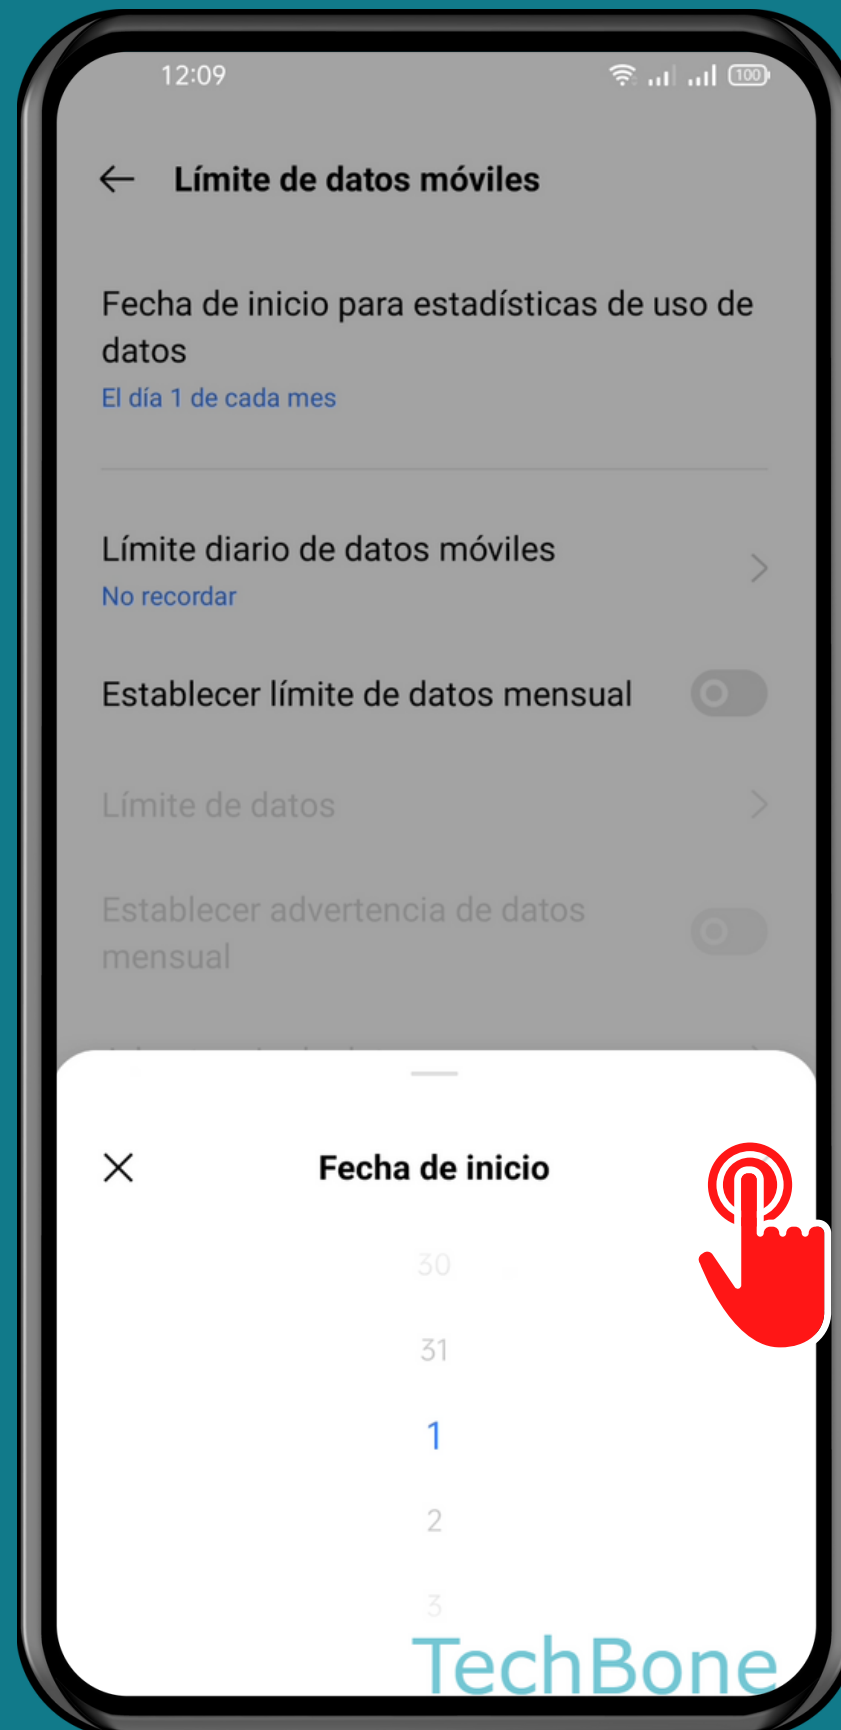

Establece la
Fecha de inicio y
presiona **Guardar**