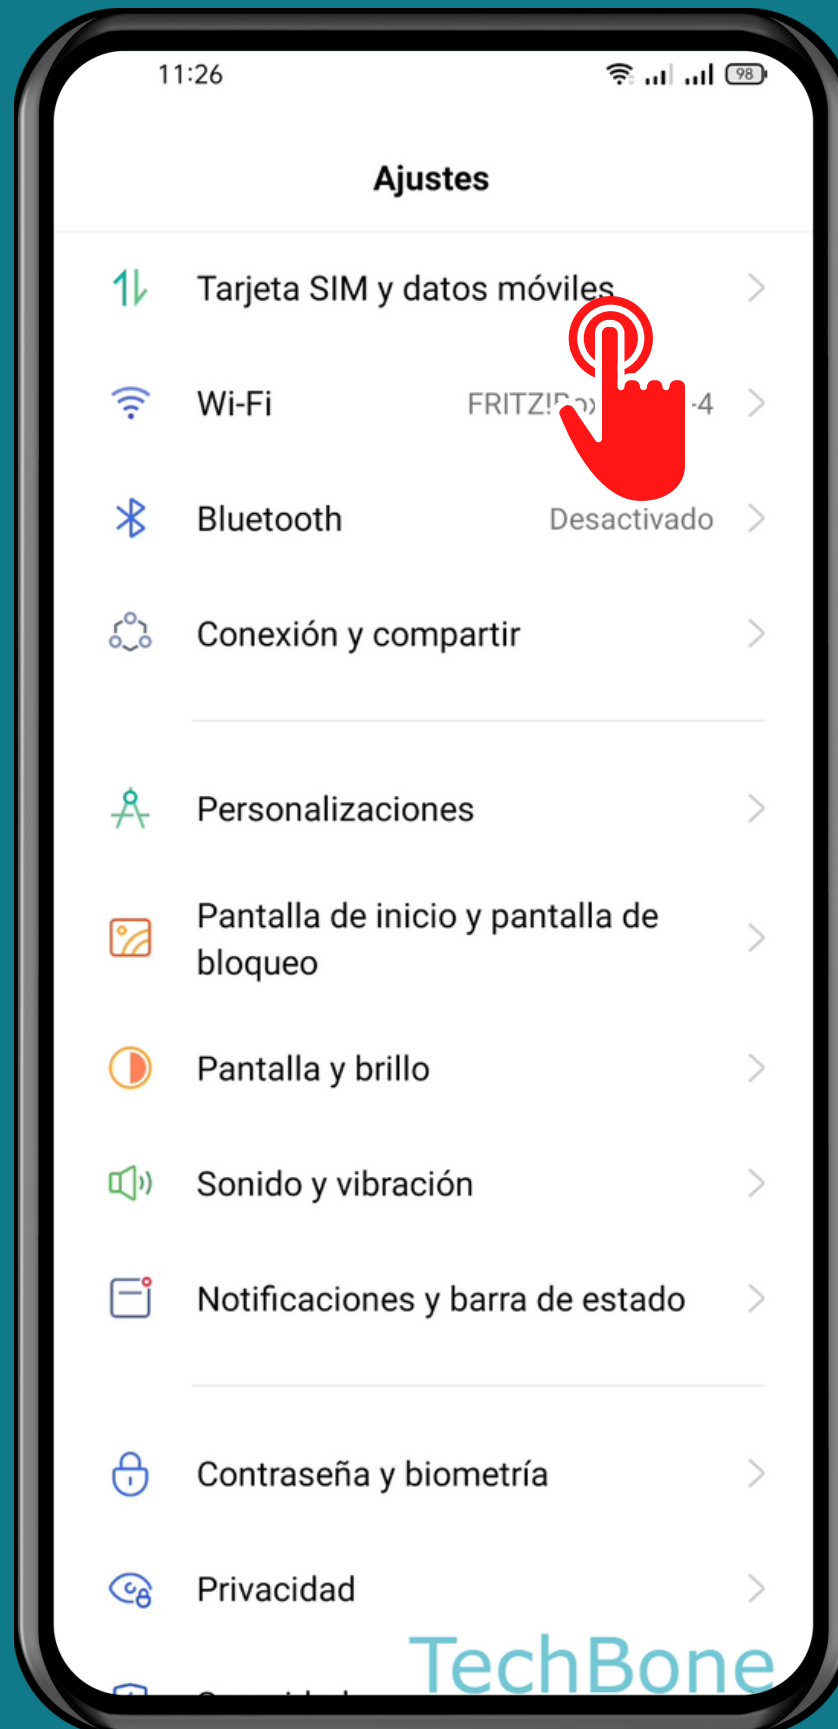

REALME

Android 11 - realme UI 2

FECHA DE INICIO DE LAS ESTADÍSTICAS DE USO DE DATOS

Abre Ajustes

Presiona Tarjeta SIM y datos móviles

Presiona Uso de datos

Presiona Límite de datos móviles

Presiona