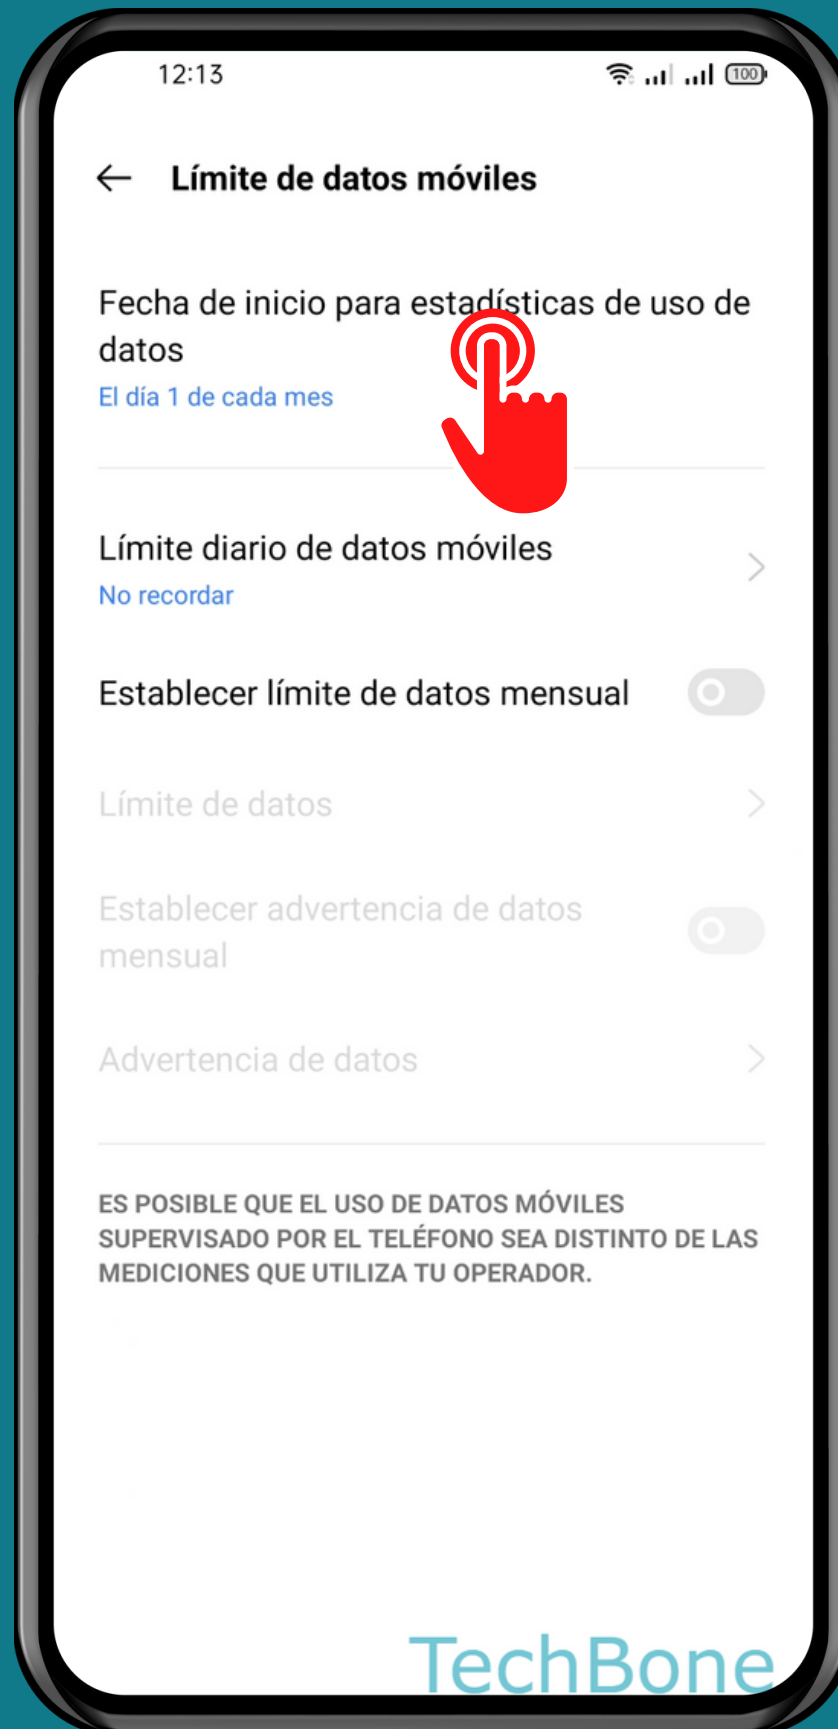

REALME

Android 11 - realme UI 2

FECHA DE INICIO DE LAS ESTADÍSTICAS DE USO DE DATOS

Abre Ajustes

Presiona Tarjeta SIM y datos móviles

Presiona Uso de datos

Presiona Límite de datos móviles

Presiona