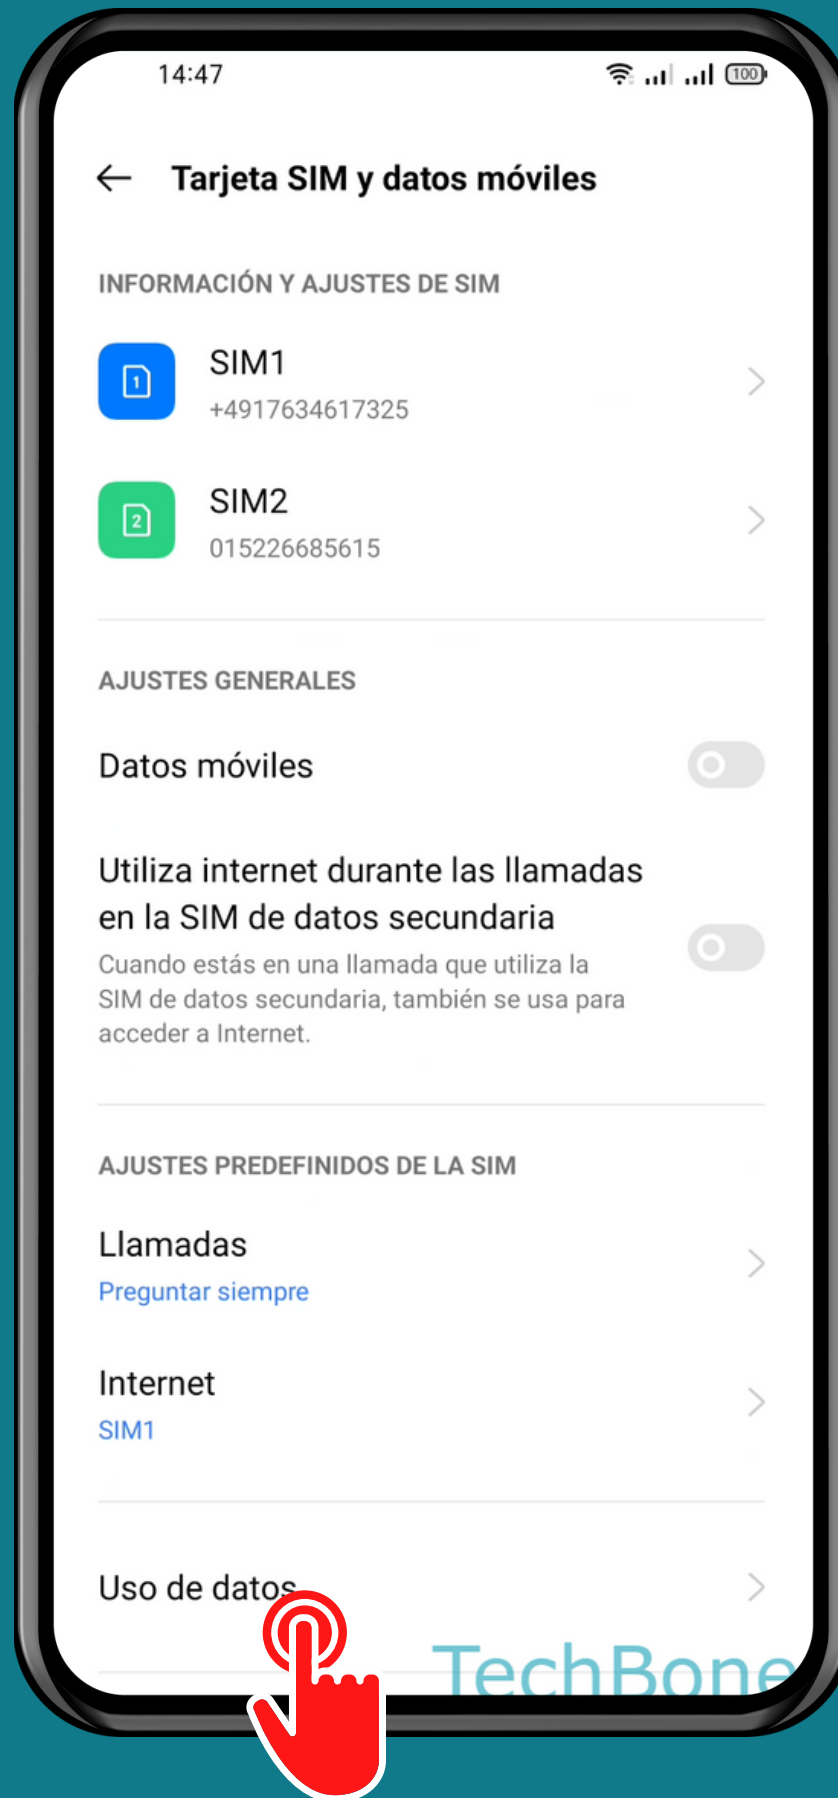

REALME

Android 11 - realme UI 2

FECHA DE INICIO DE LAS ESTADÍSTICAS DE USO DE DATOS

Abre Ajustes

Presiona Tarjeta SIM y datos móviles

Presiona Uso de datos

Presiona Límite de datos móviles

Presiona