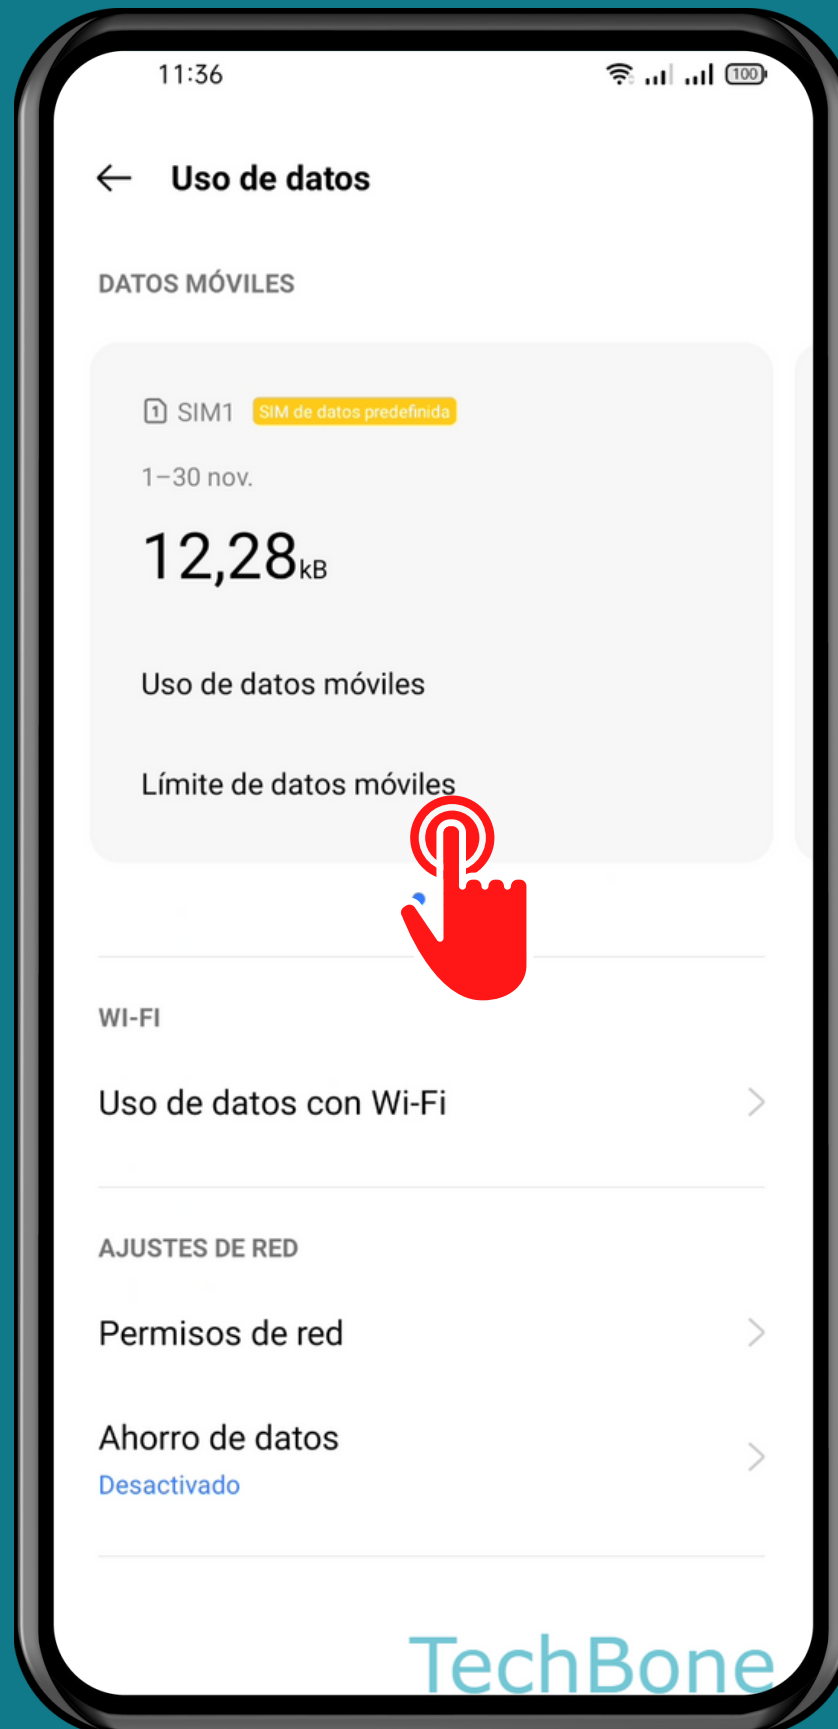

REALME

Android 11 - realme UI 2

FECHA DE INICIO DE LAS ESTADÍSTICAS DE USO DE DATOS

Abre Ajustes

Presiona Tarjeta SIM y datos móviles

Presiona Uso de datos

Presiona Límite de datos móviles

Presiona