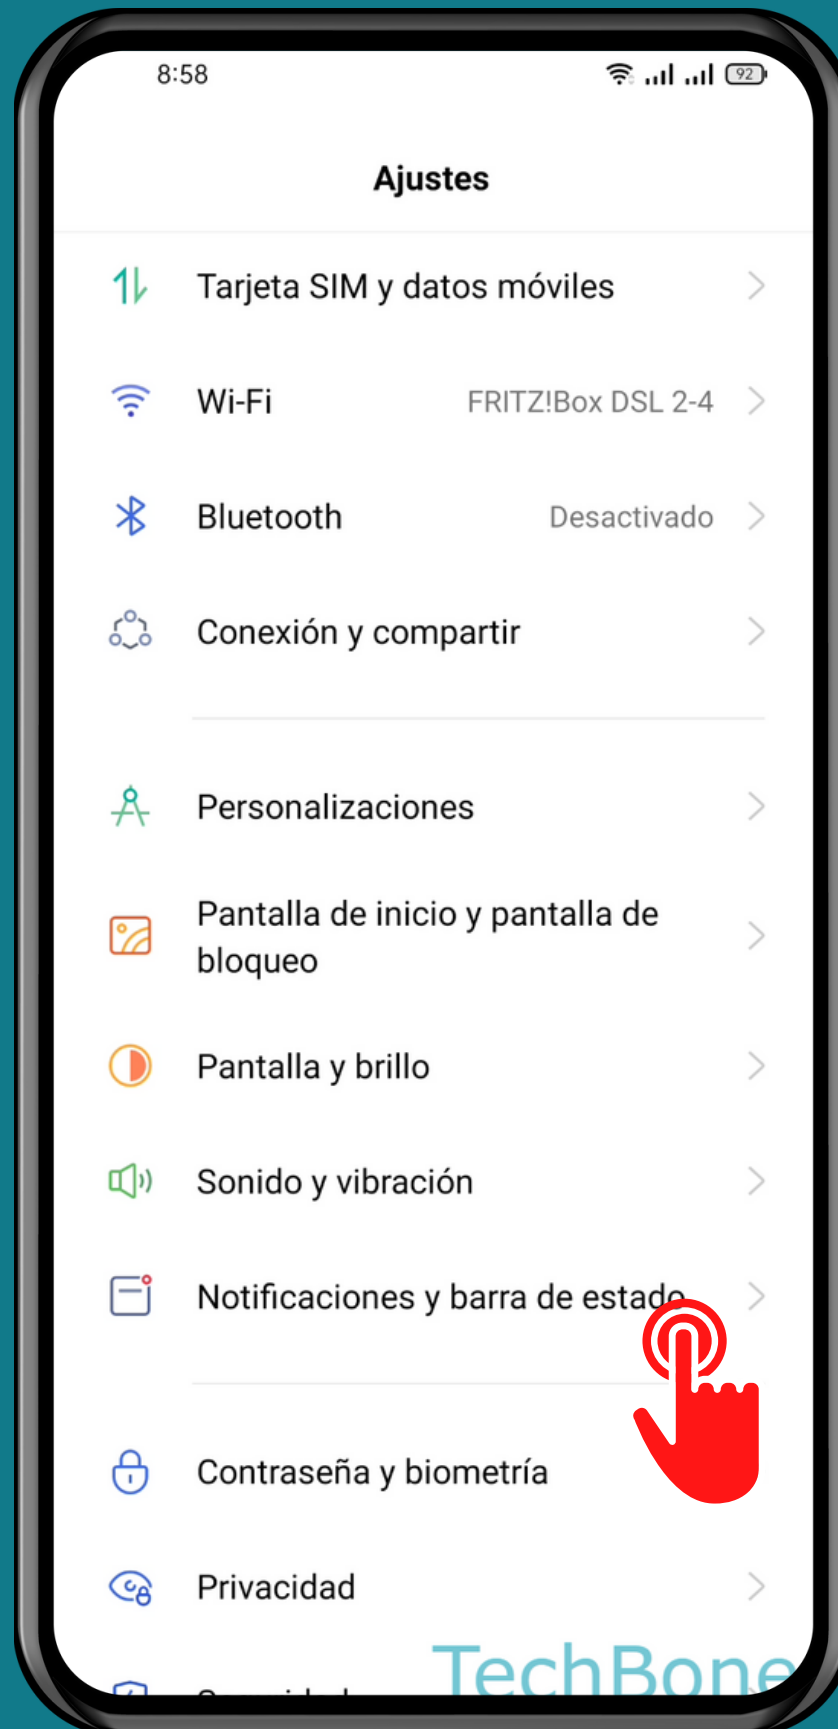

REALME

Android 11 - realme UI 2

HISTORIAL DE NOTIFICACIONES

Abre Ajustes

Presiona Notificaciones y barra de estado

Presiona Gestionar notificaciones

Presiona Más

Presiona Historial de notificaciones