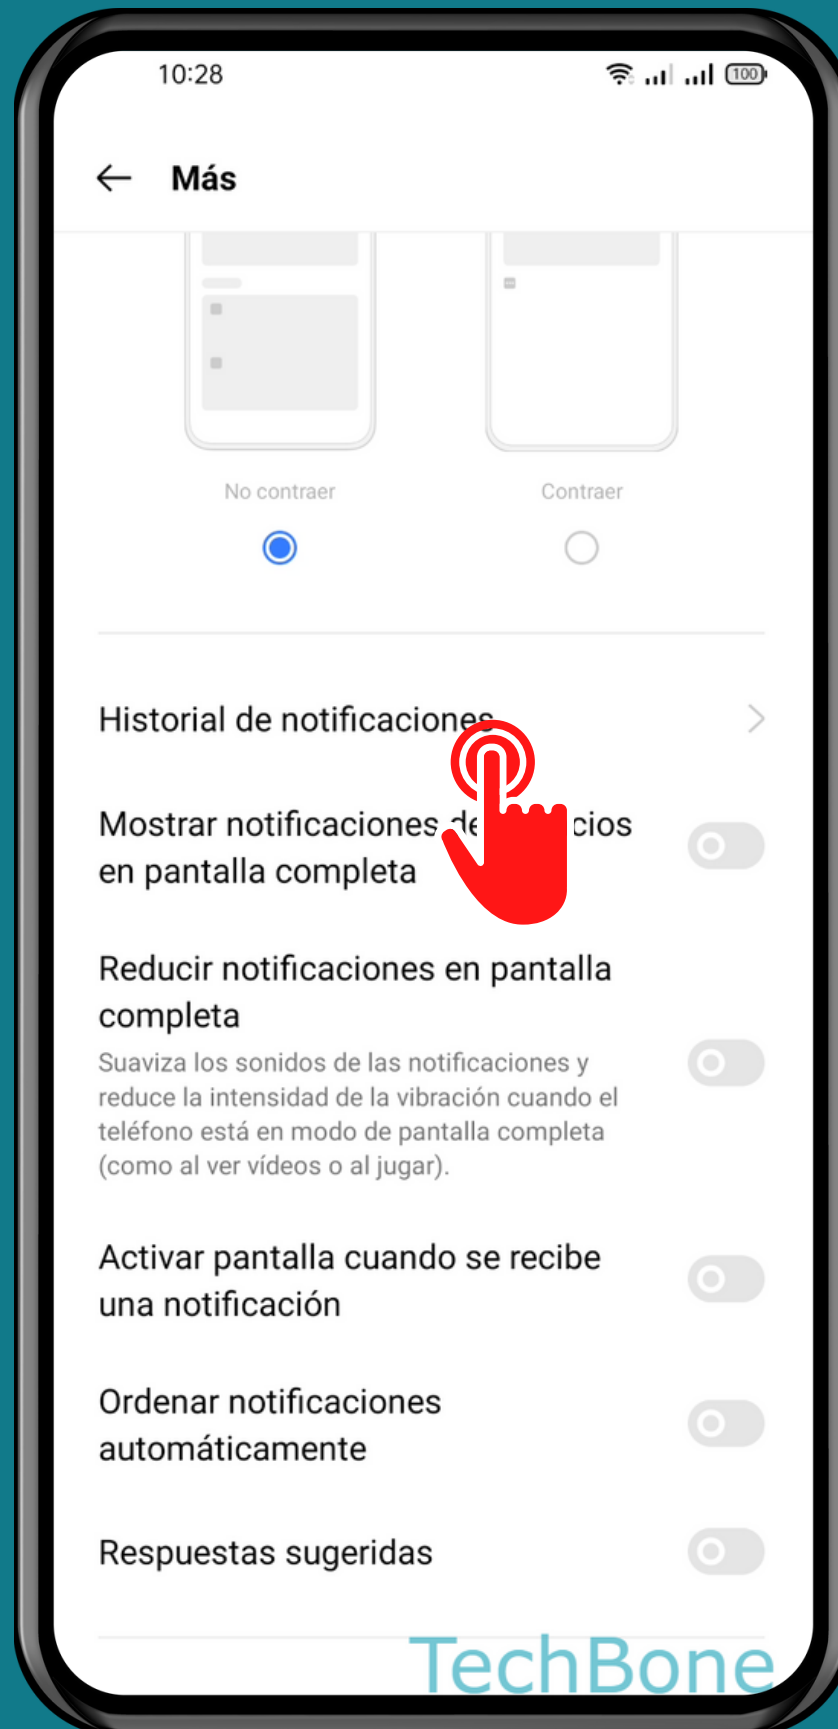

REALME

Android 11 - realme UI 2

HISTORIAL DE NOTIFICACIONES

Abre Ajustes

Presiona Notificaciones y barra de estado

Presiona Gestionar notificaciones

Presiona Más

Presiona Historial de notificaciones