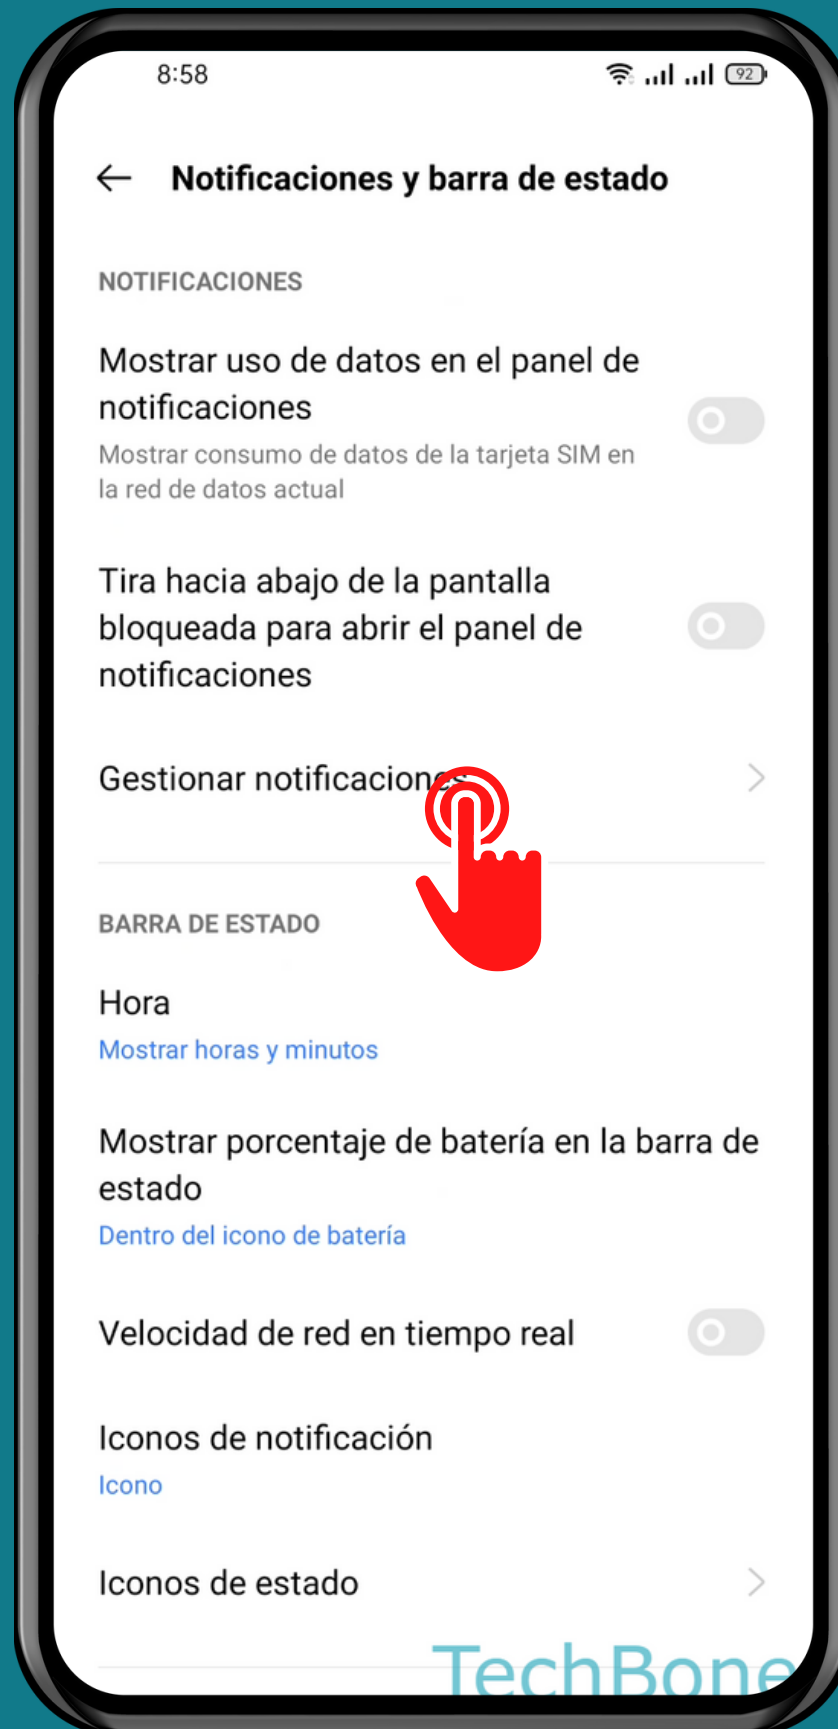

REALME

Android 11 - realme UI 2

HISTORIAL DE NOTIFICACIONES

Abre Ajustes

Presiona Notificaciones y barra de estado

Presiona Gestionar notificaciones

Presiona Más

Presiona Historial de notificaciones