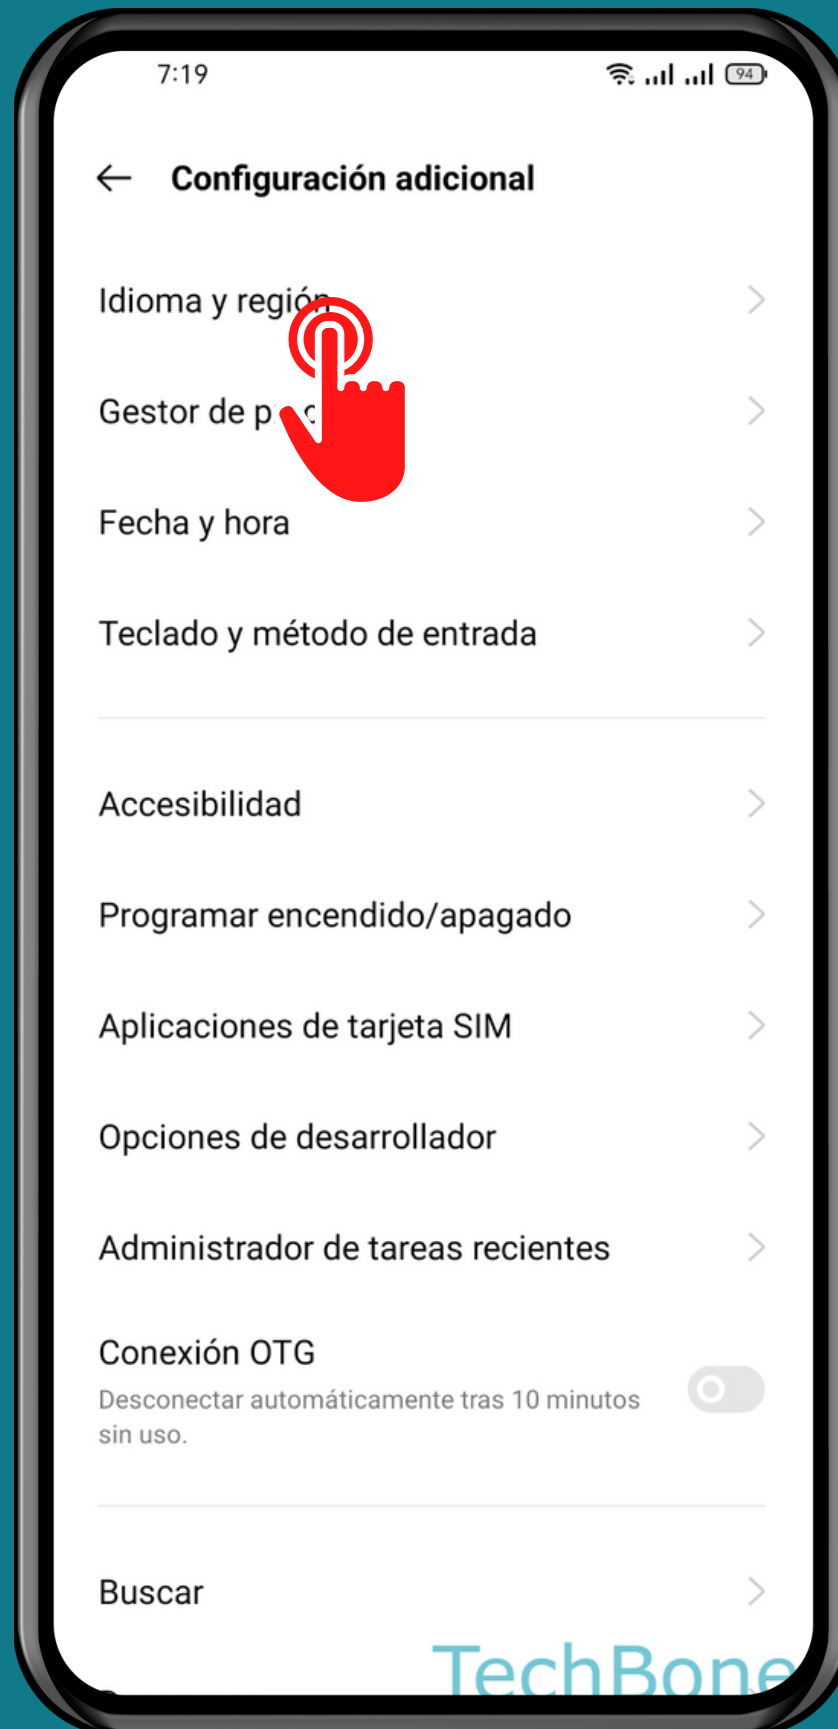

REALME

Android 11 - realme UI 2

CAMBIAR EL IDIOMA DEL SISTEMA

Abre Ajustes

Presiona Configuración adicional

Presiona Idioma y región

Presiona
Añadir un idioma o
arrastra un Idioma a
la primera posición

Presiona
Cambiar a...