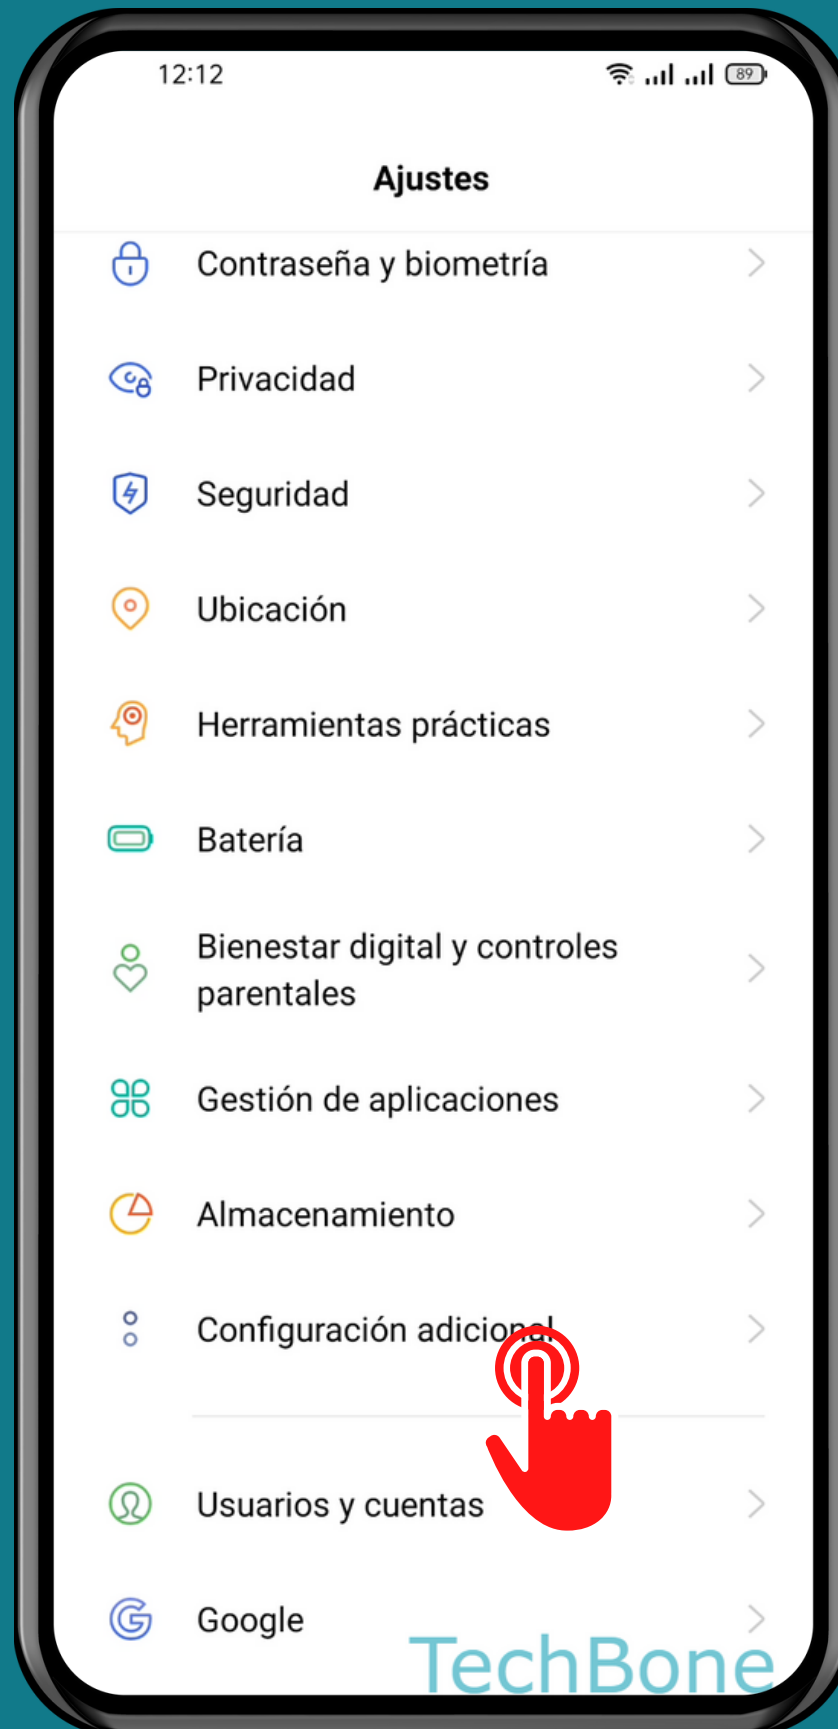

REALME

Android 11 - realme UI 2

CAMBIAR EL IDIOMA DEL SISTEMA

Abre Ajustes

Presiona Configuración adicional

Presiona Idioma y región

Presiona
Añadir un idioma o
arrastra un Idioma a
la primera posición

Presiona
Cambiar a...