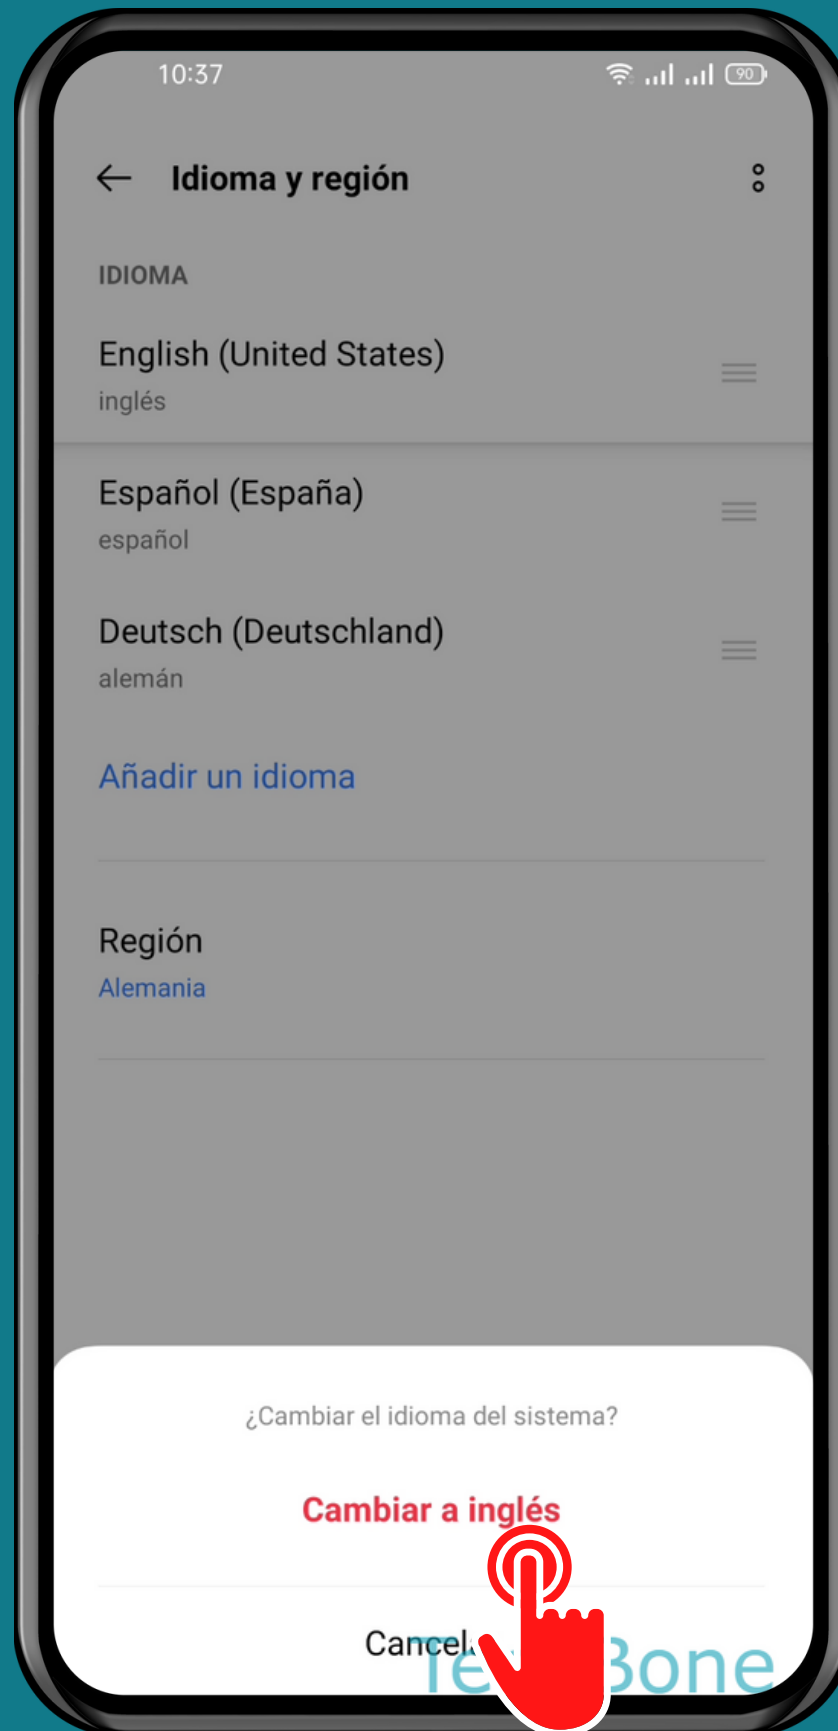

REALME

Android 11 - realme UI 2

CAMBIAR EL IDIOMA DEL SISTEMA

Abre Ajustes

Presiona Configuración adicional

Presiona Idioma y región

Presiona
Añadir un idioma o
arrastra un Idioma a
la primera posición

Presiona
Cambiar a...