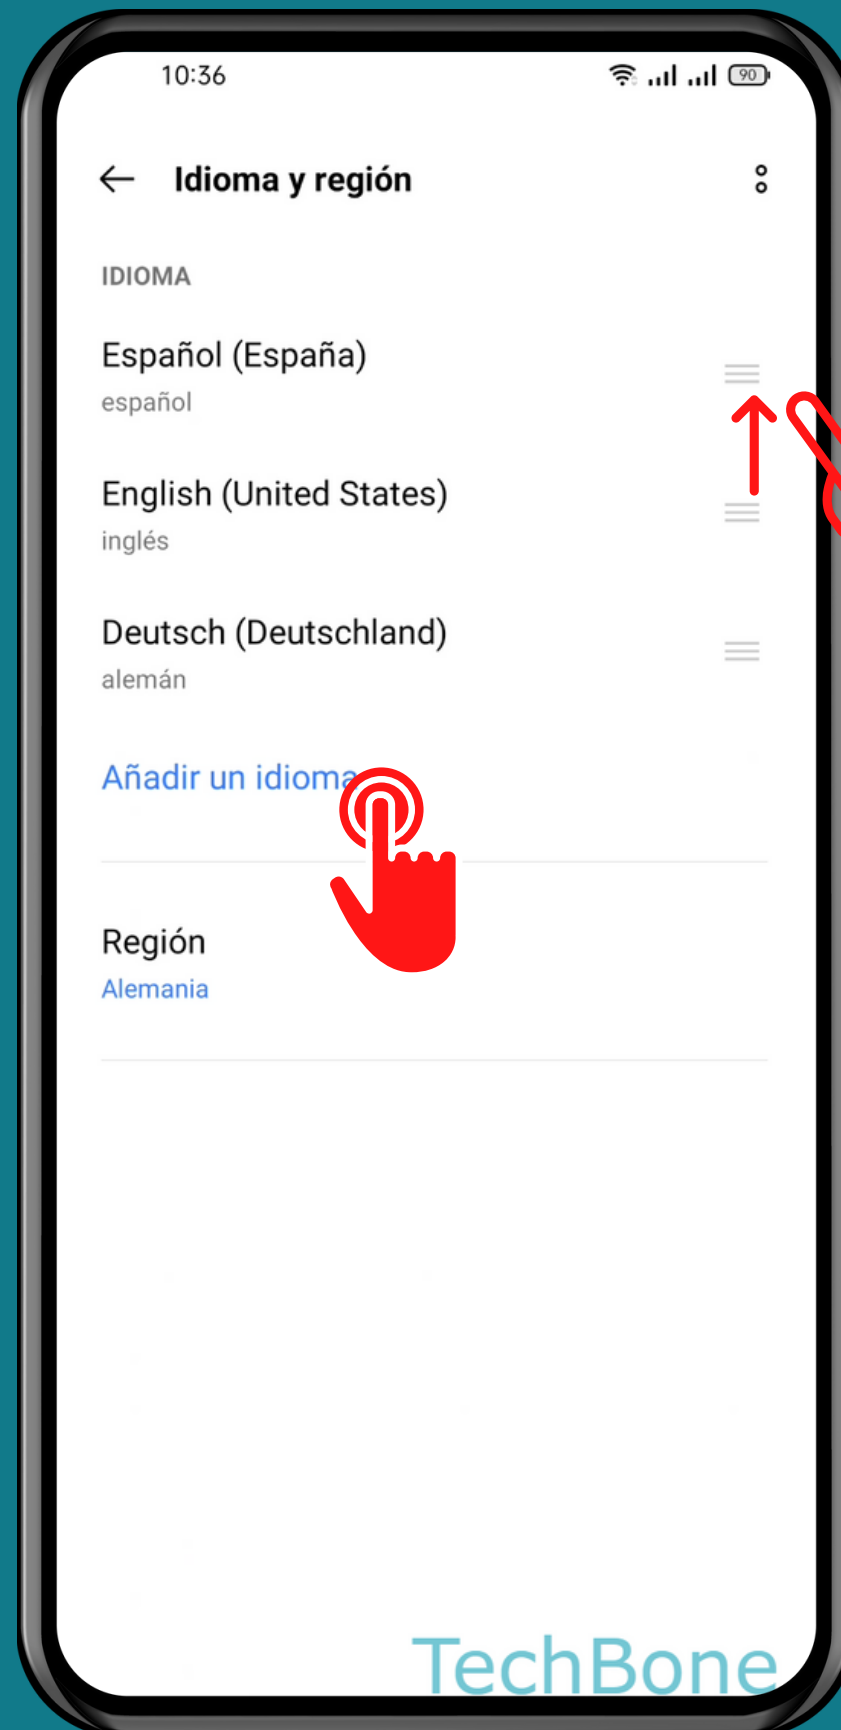

REALME

Android 11 - realme UI 2

CAMBIAR EL IDIOMA DEL SISTEMA

Abre Ajustes

Presiona Configuración adicional

Presiona Idioma y región

Presiona
Añadir un idioma o
arrastra un Idioma a
la primera posición

Presiona
Cambiar a...