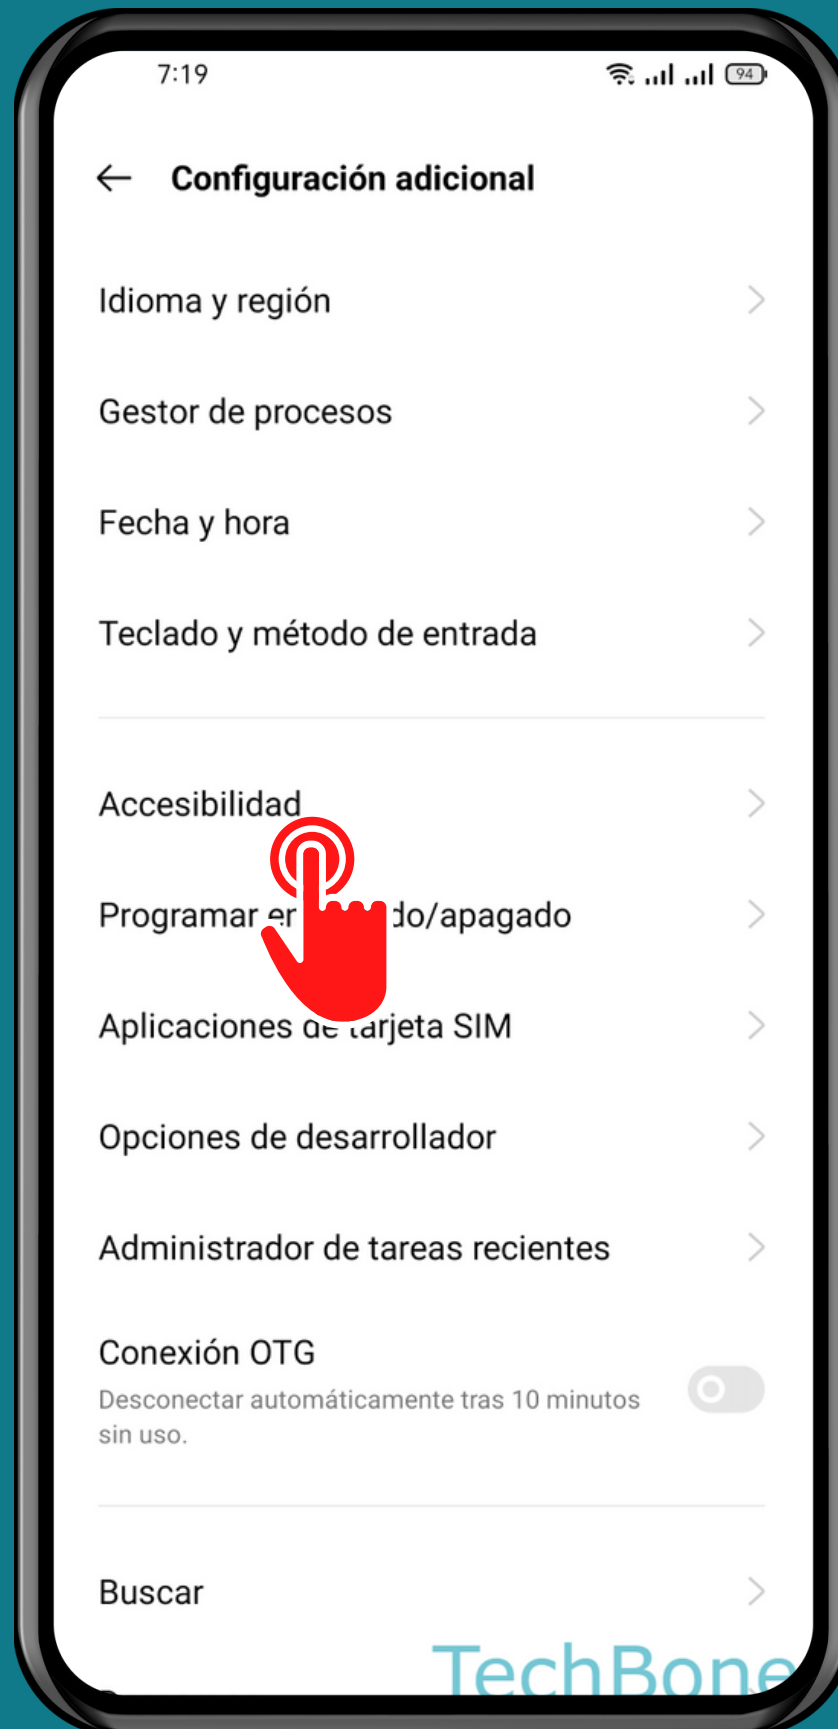

REALME

Android 11 - realme UI 2

INVERSIÓN DE COLORES

Abre Ajustes

Presiona Configuración adicional

Presiona Accesibilidad

Presiona Invertir colores

Activa o desactiva Invertir colores