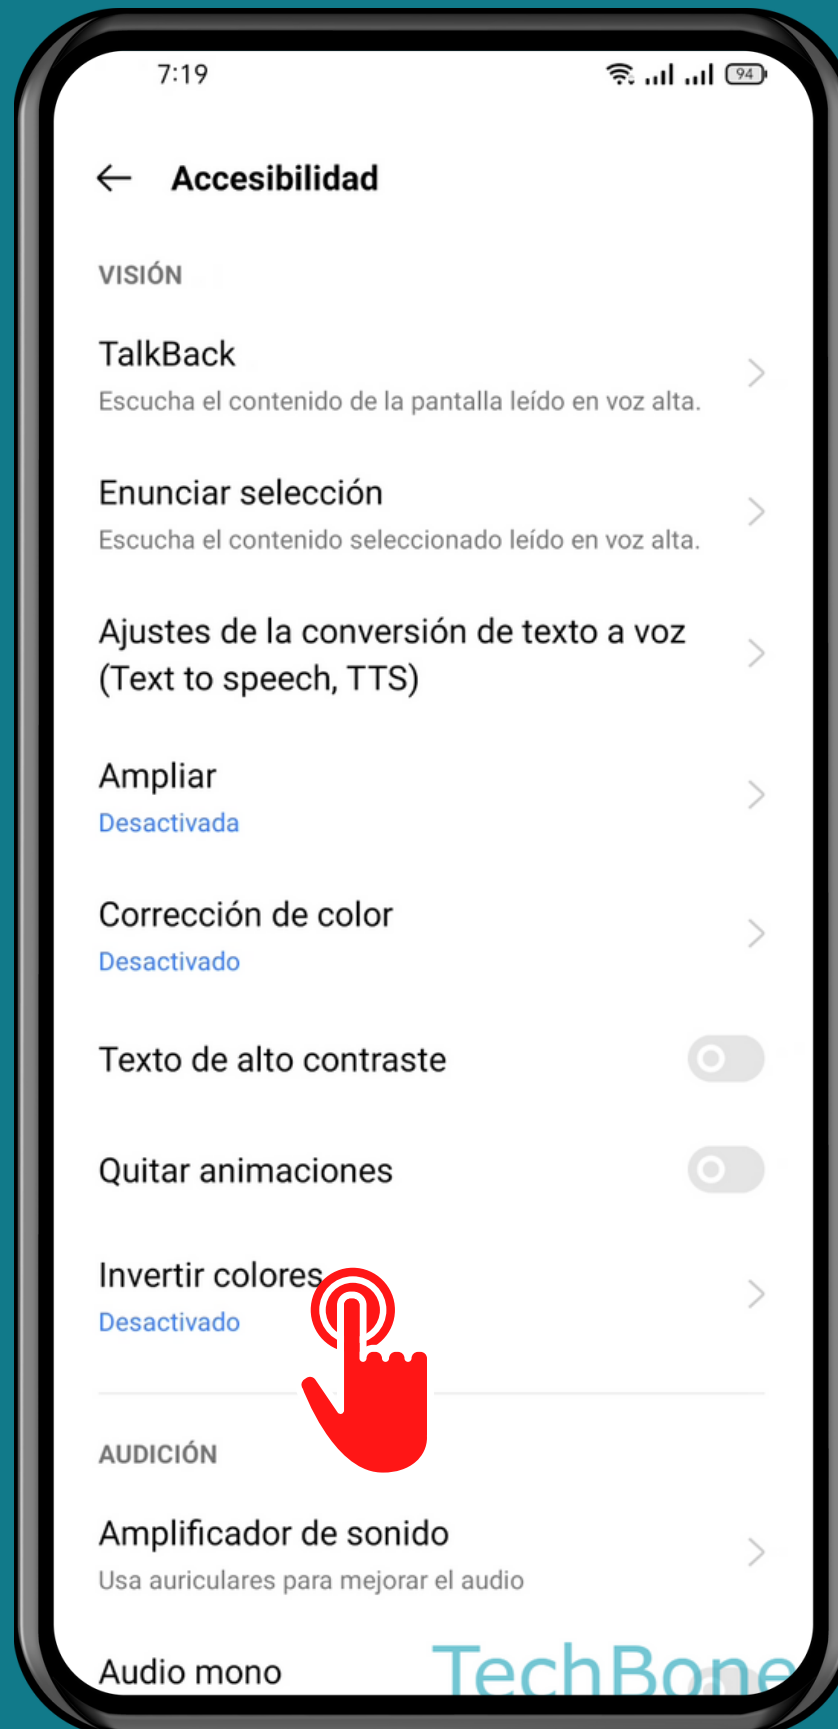

REALME

Android 11 - realme UI 2

INVERSIÓN DE COLORES

Abre Ajustes

Presiona Configuración adicional

Presiona Accesibilidad

Presiona Invertir colores

Activa o desactiva Invertir colores