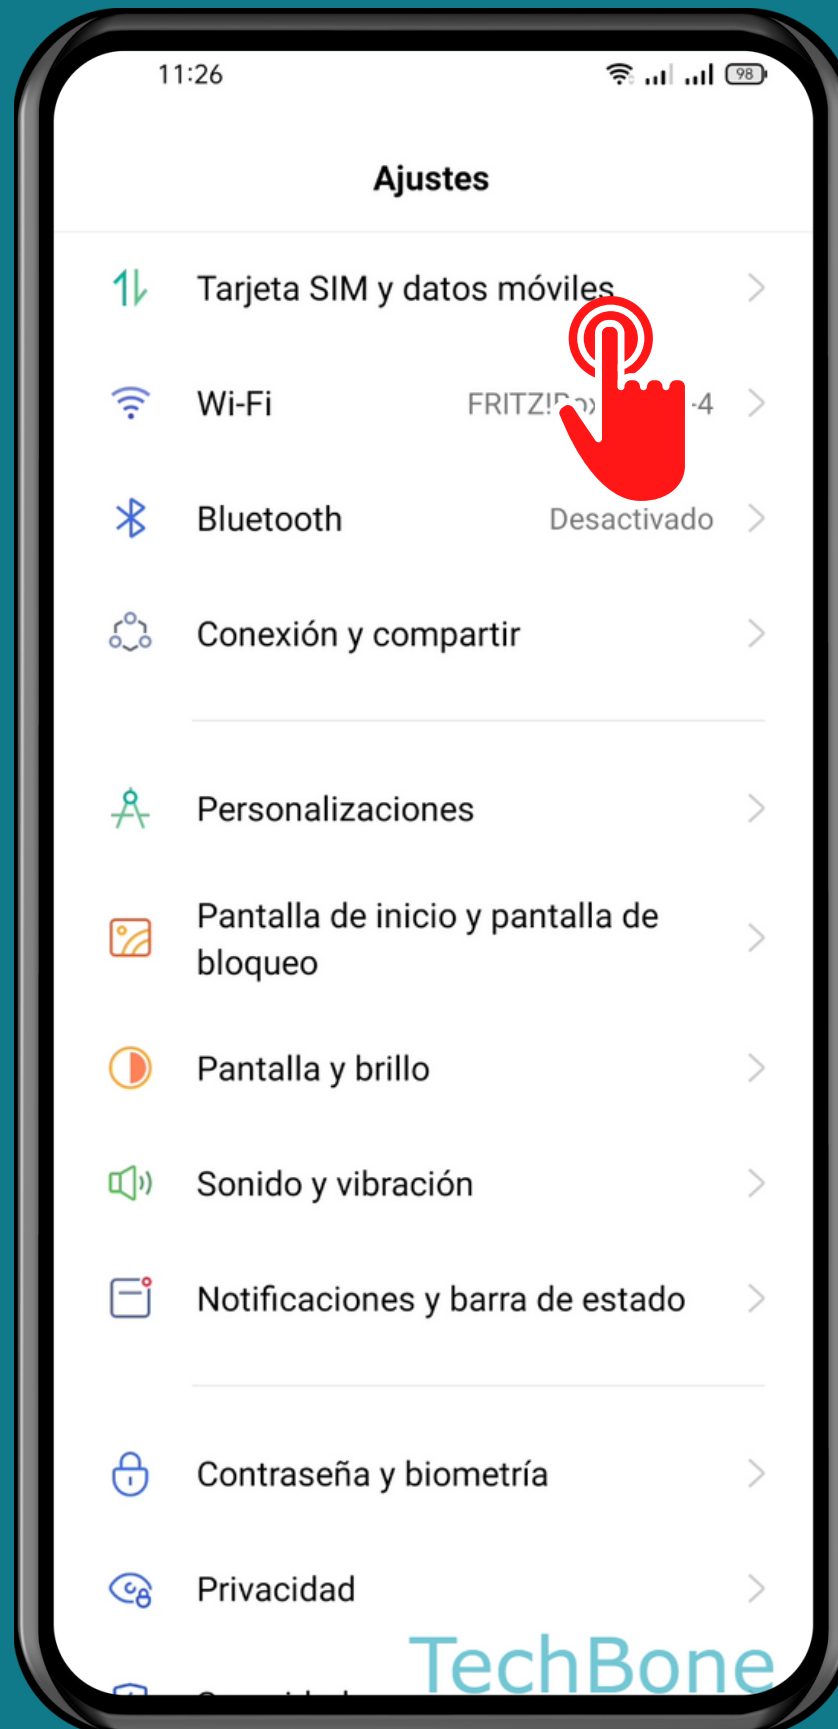

Presiona Tarjeta SIM y datos móviles