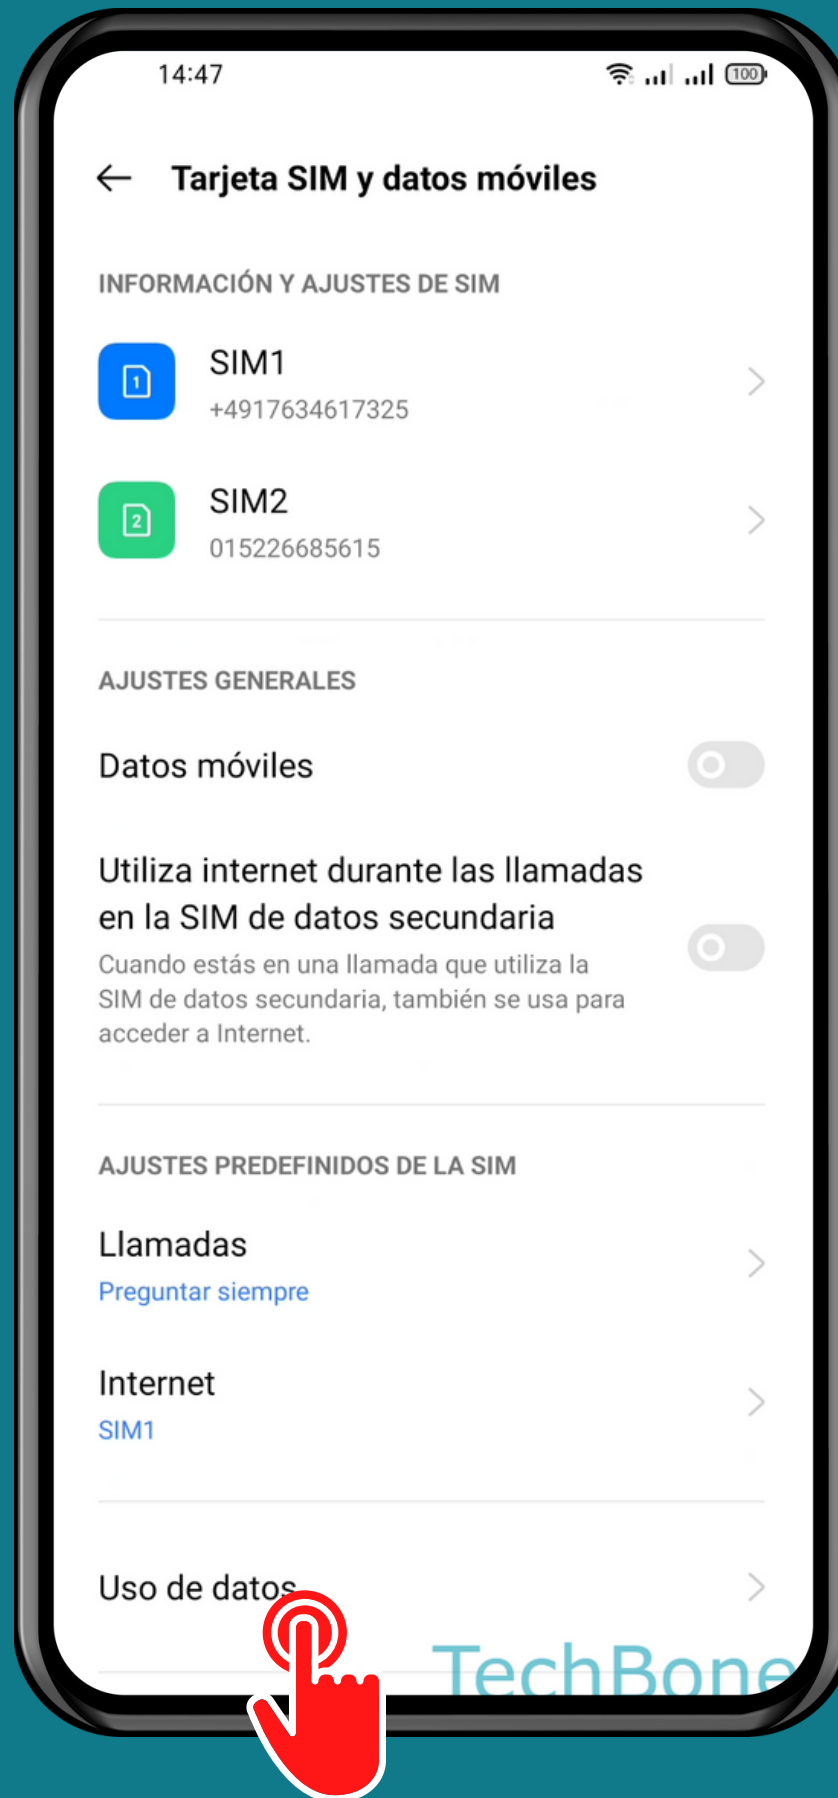

REALME

Android 11 - realme UI 2

# Presiona Tarjeta SIM y datos móviles