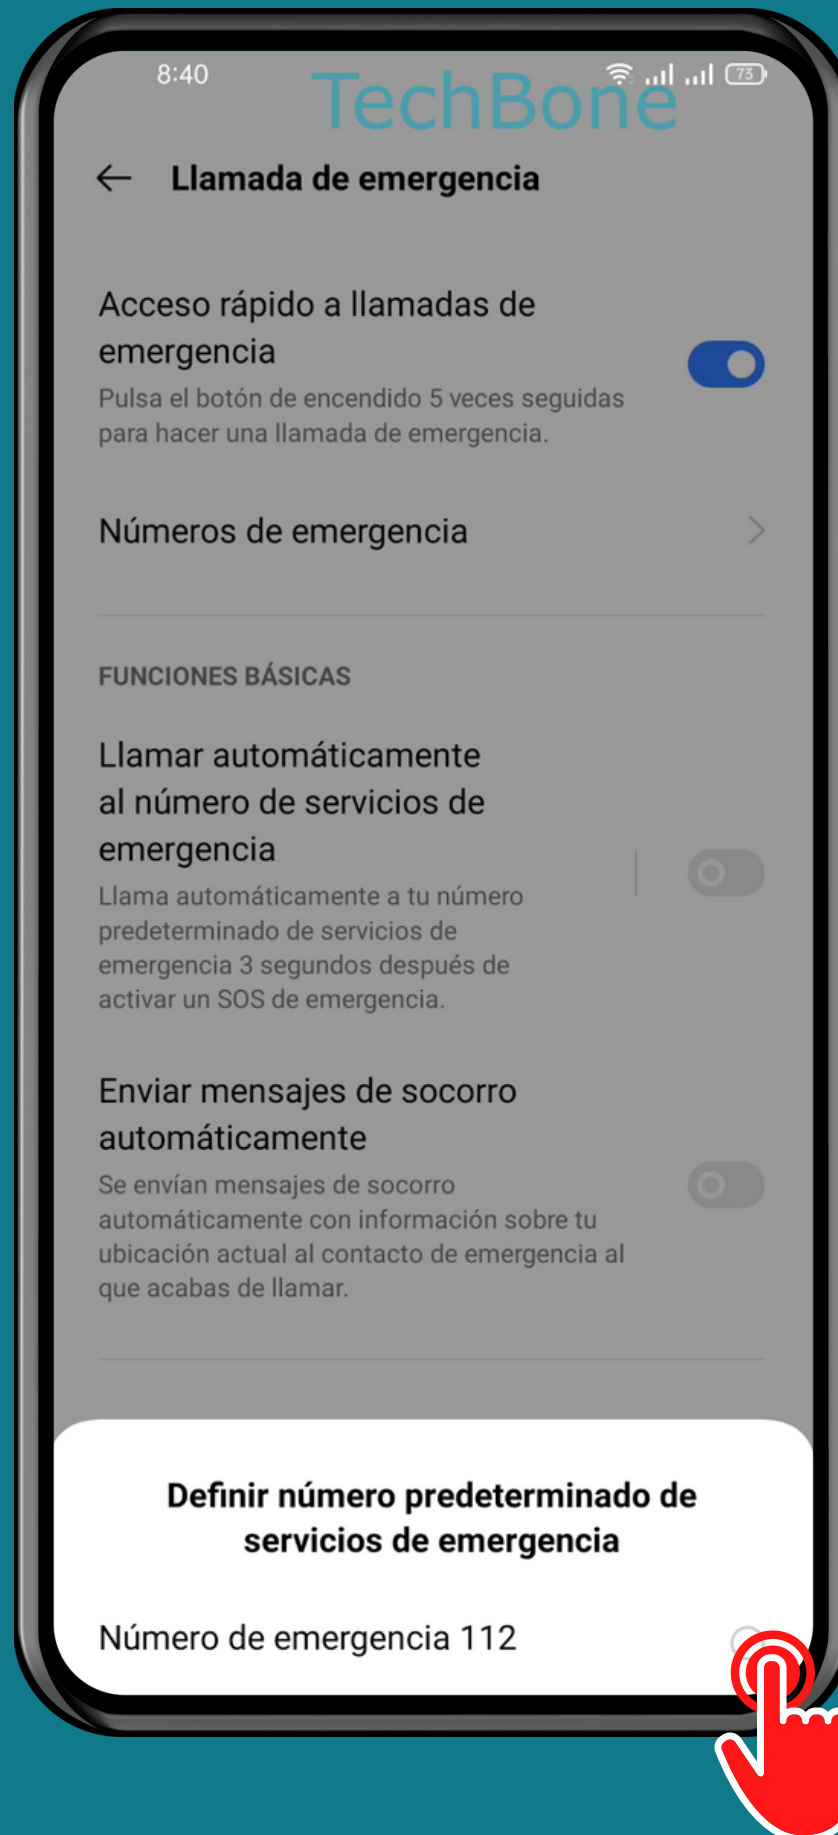

REALME

Android 11 - realme UI 2

LLAMADA AUTOMÁTICA AL NÚMERO DE SERVICIOS DE EMERGENCIA

Abre Ajustes

Presiona Seguridad

Presiona SOS de emergencia

Presiona Llamada de emergencia

Activa o desactiva

Llamar

automáticamente al

número de servicios...

Define el Número predeterminado de servicios de emergencia

¡Listo!