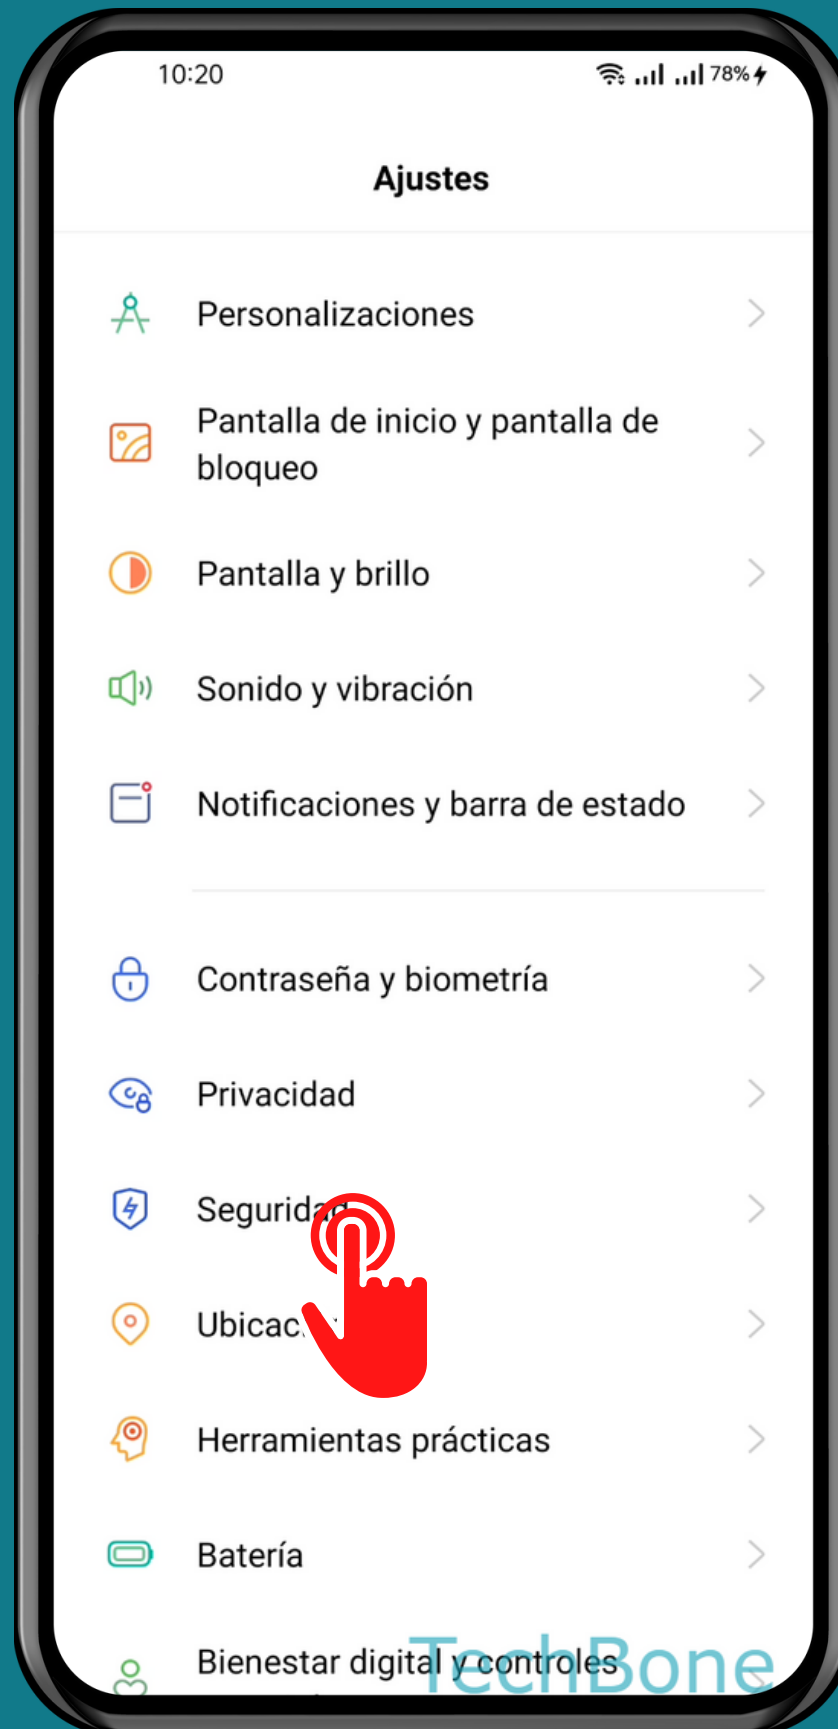

REALME

Android 11 - realme UI 2

LLAMADA AUTOMÁTICA AL NÚMERO DE SERVICIOS DE EMERGENCIA

Abre Ajustes

Presiona Seguridad

Presiona SOS de emergencia

Presiona Llamada de emergencia

Activa o desactiva