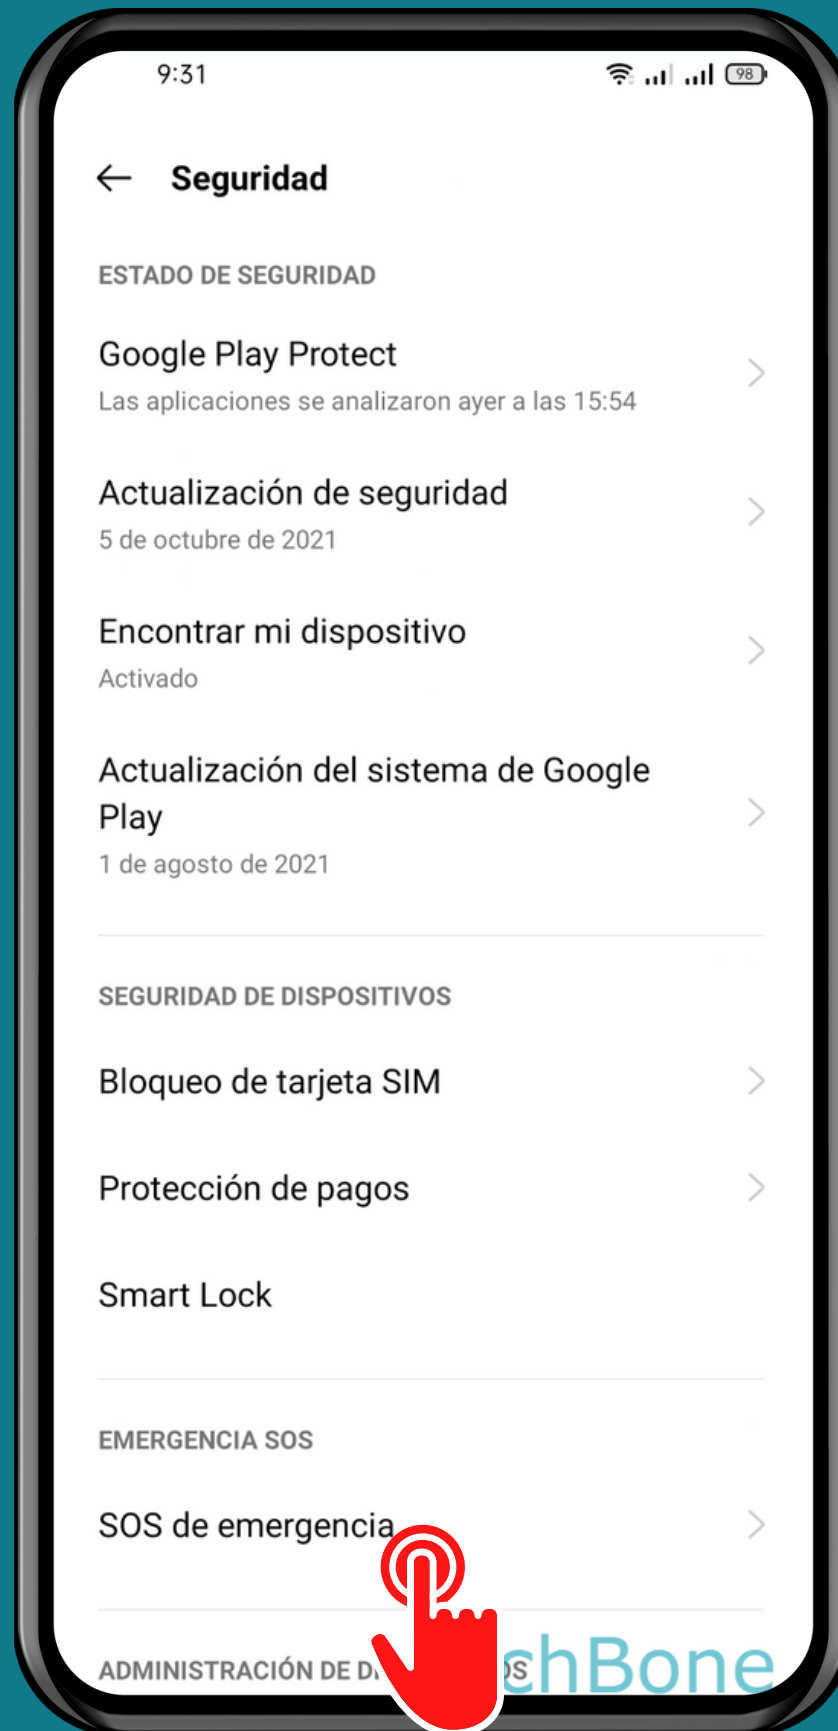

REALME

Android 11 - realme UI 2

LLAMADA AUTOMÁTICA AL NÚMERO DE SERVICIOS DE EMERGENCIA

Abre Ajustes

Presiona Seguridad

Presiona SOS de emergencia

Presiona Llamada de emergencia

Activa o desactiva

Llamar

automáticamente al

número de servicios...

Define el Número predeterminado de servicios de emergencia

¡Listo!