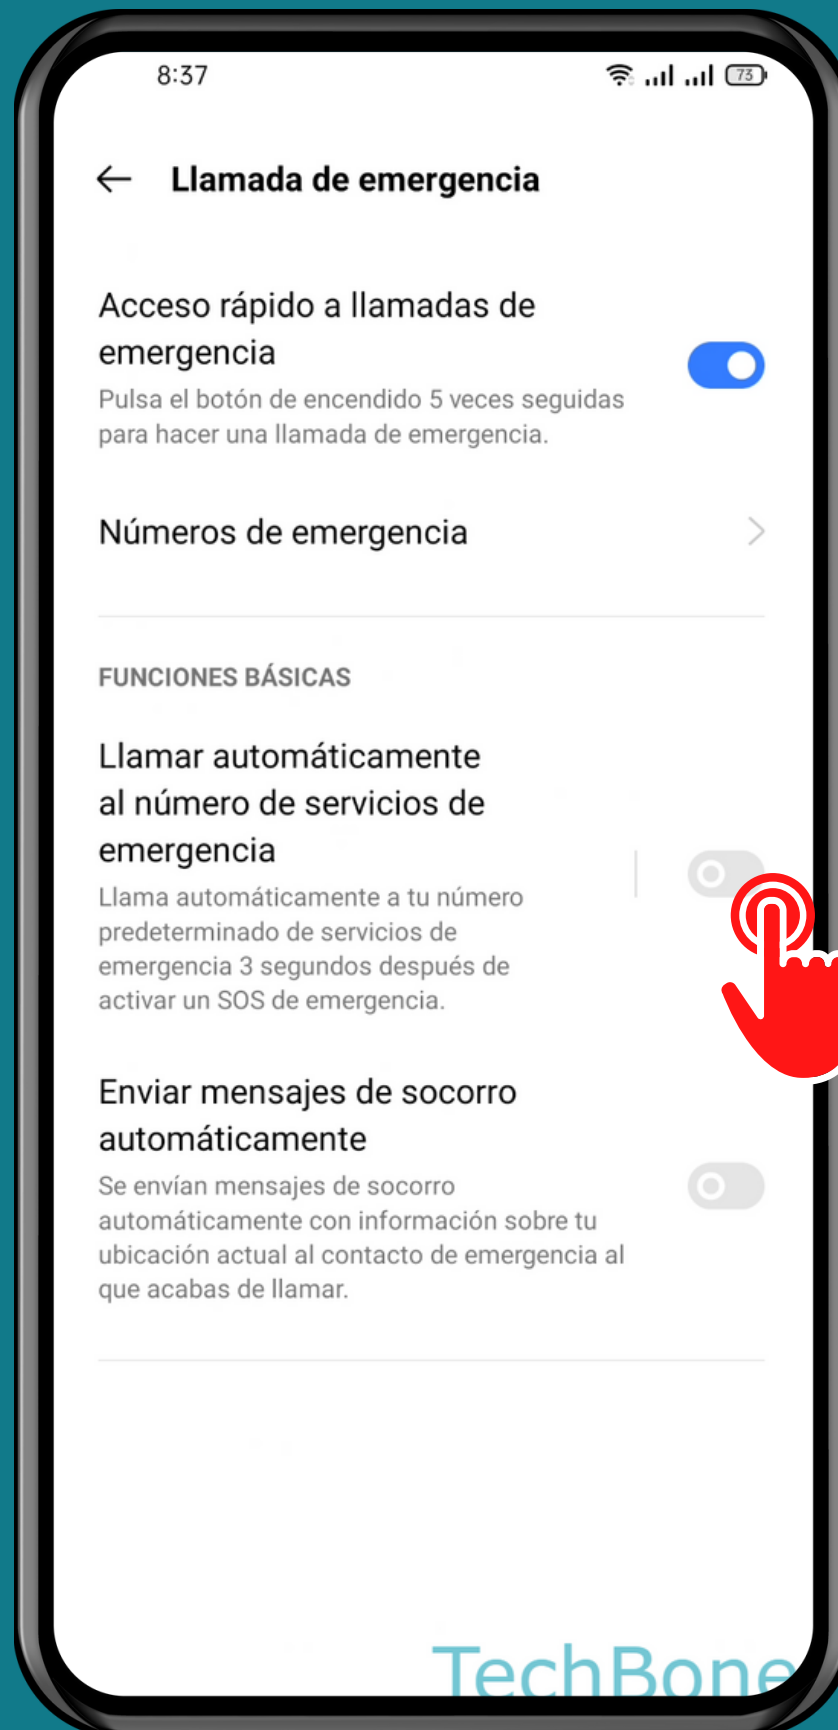

REALME

Android 11 - realme UI 2

LLAMADA AUTOMÁTICA AL NÚMERO DE SERVICIOS DE EMERGENCIA

Abre Ajustes

Presiona Seguridad

Presiona SOS de emergencia

Presiona Llamada de emergencia

Activa o desactiva