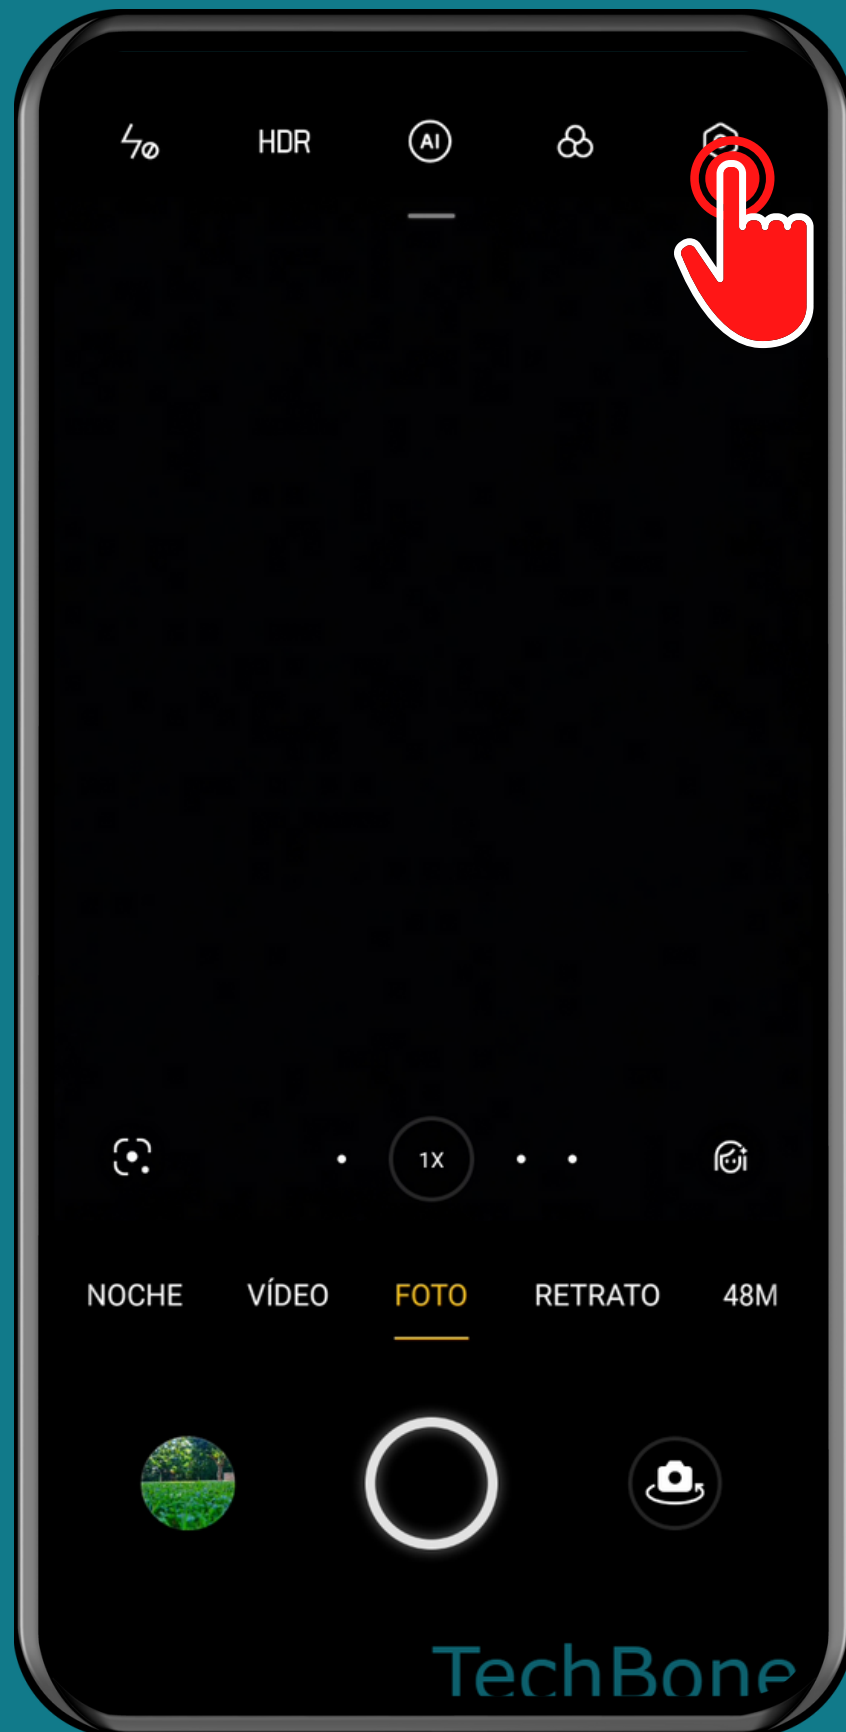

REALME

Cámara - Android 11 - realme UI 2

MARCA DE AGUA CON FECHA Y HORA

Abre Cámara

Abre Ajustes

Presiona Marcas de agua

Activa o desactiva Fecha y hora

¡Listo!