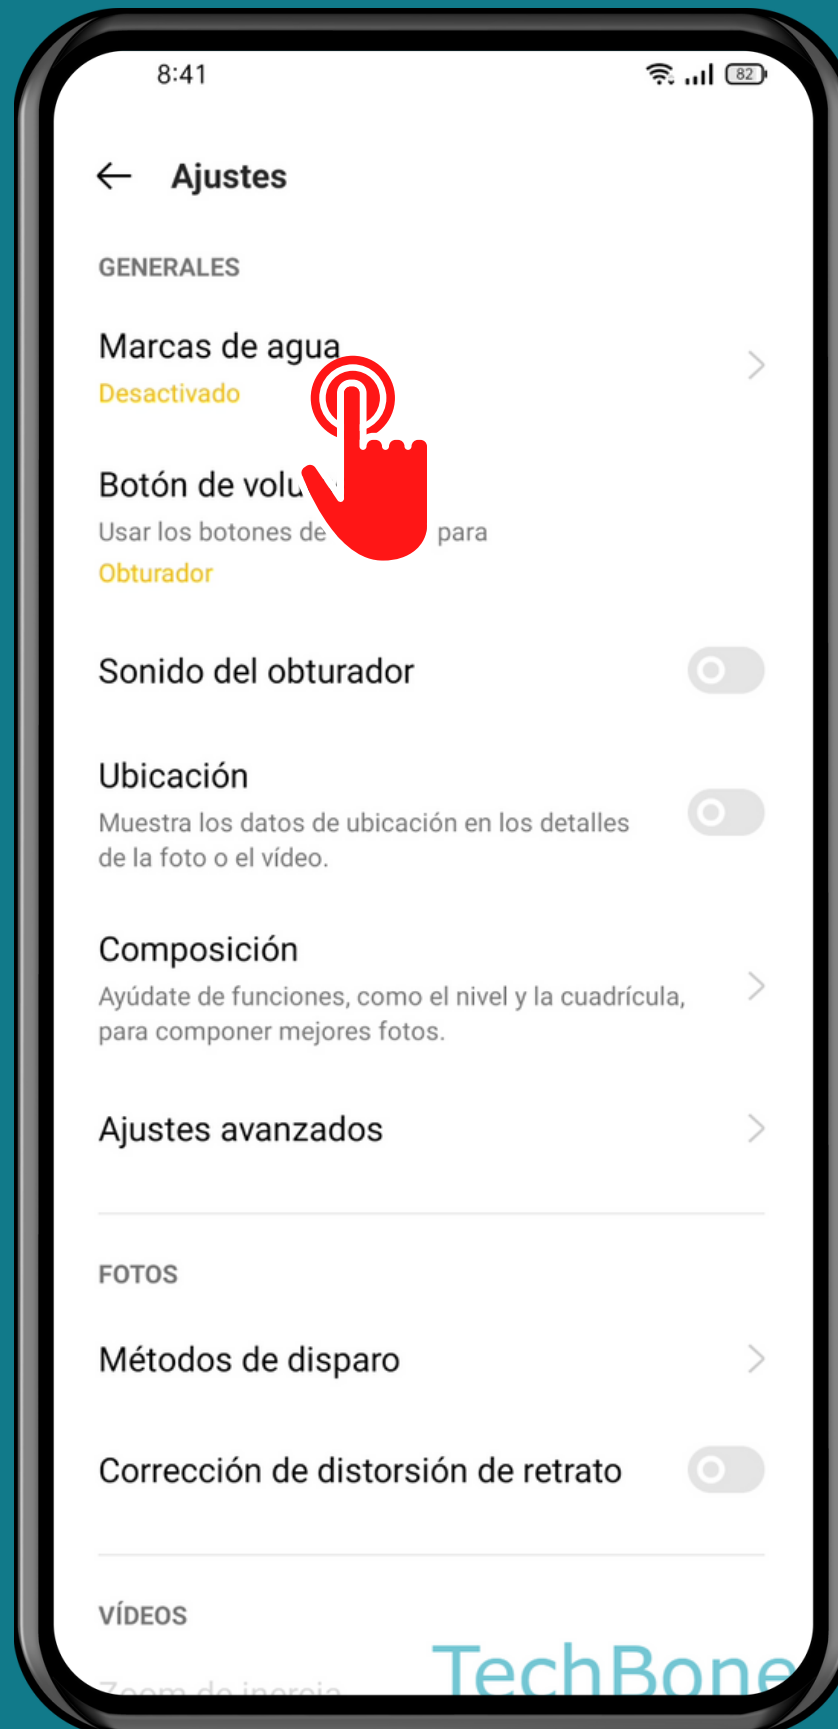

REALME

Cámara - Android 11 - realme UI 2

MARCA DE AGUA CON FECHA Y HORA

Abre Cámara

Abre Ajustes

Presiona Marcas de agua

Activa o desactiva Fecha y hora

¡Listo!