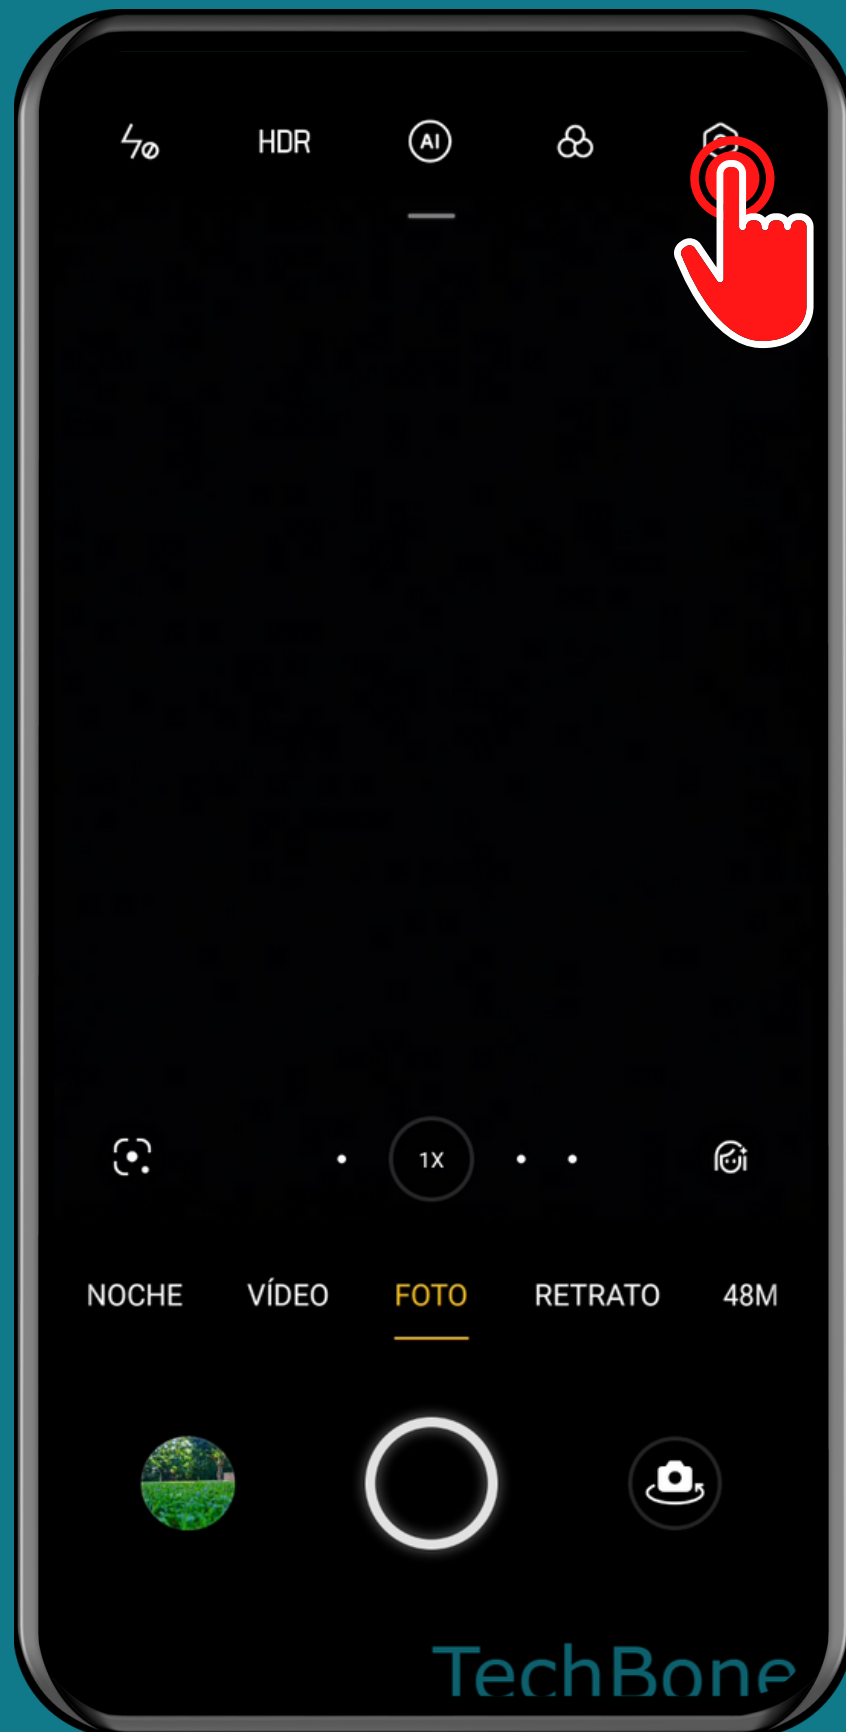

Abre Ajustes