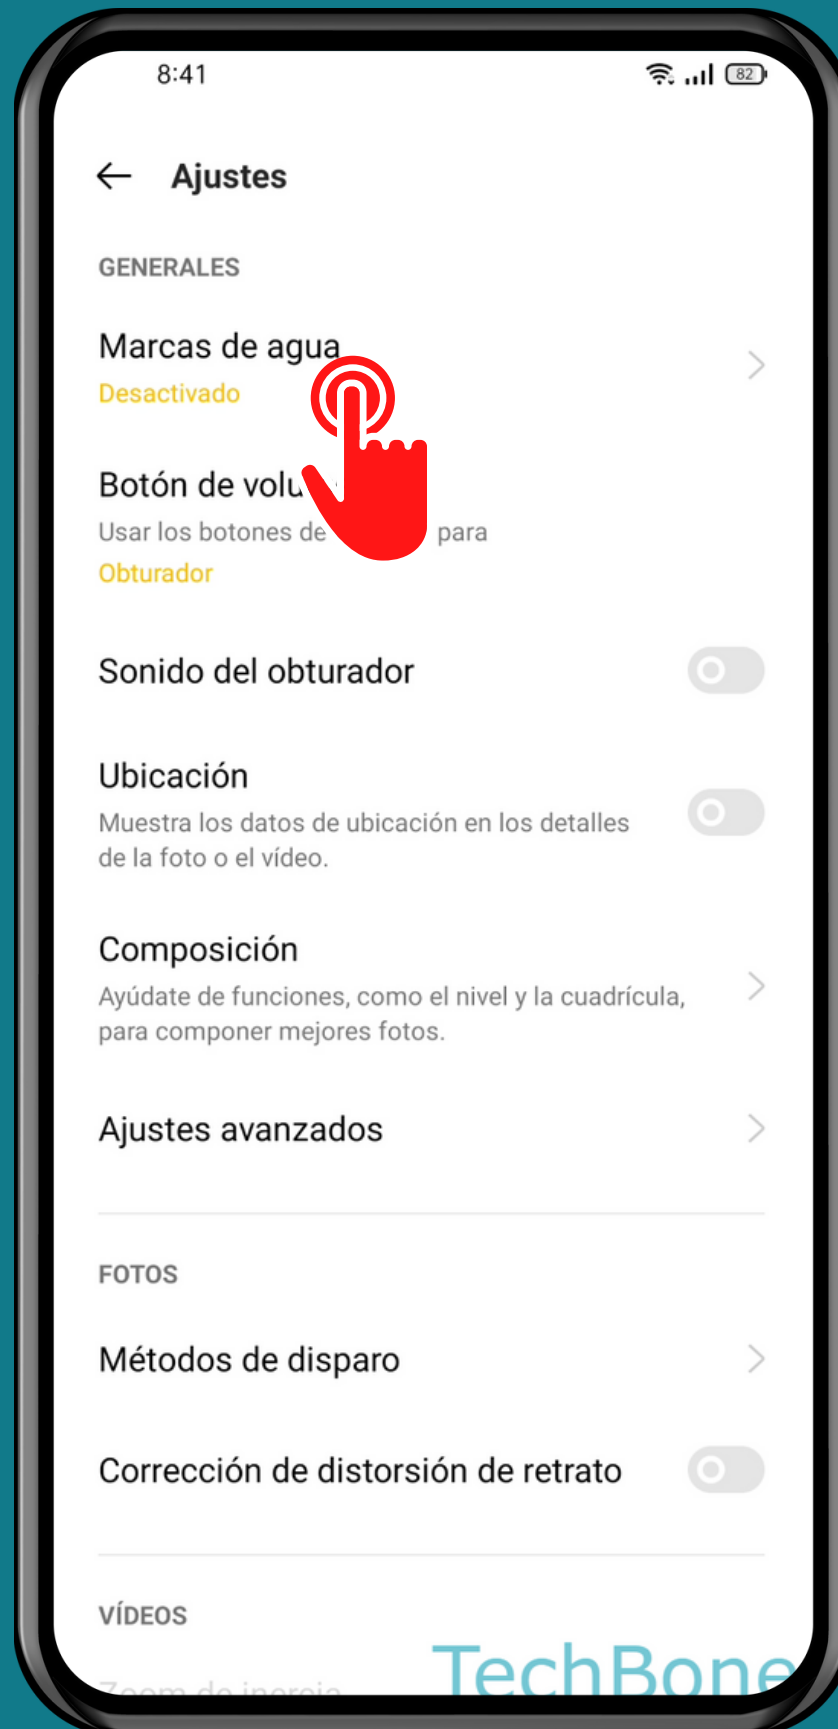

Presiona

Marcas de agua