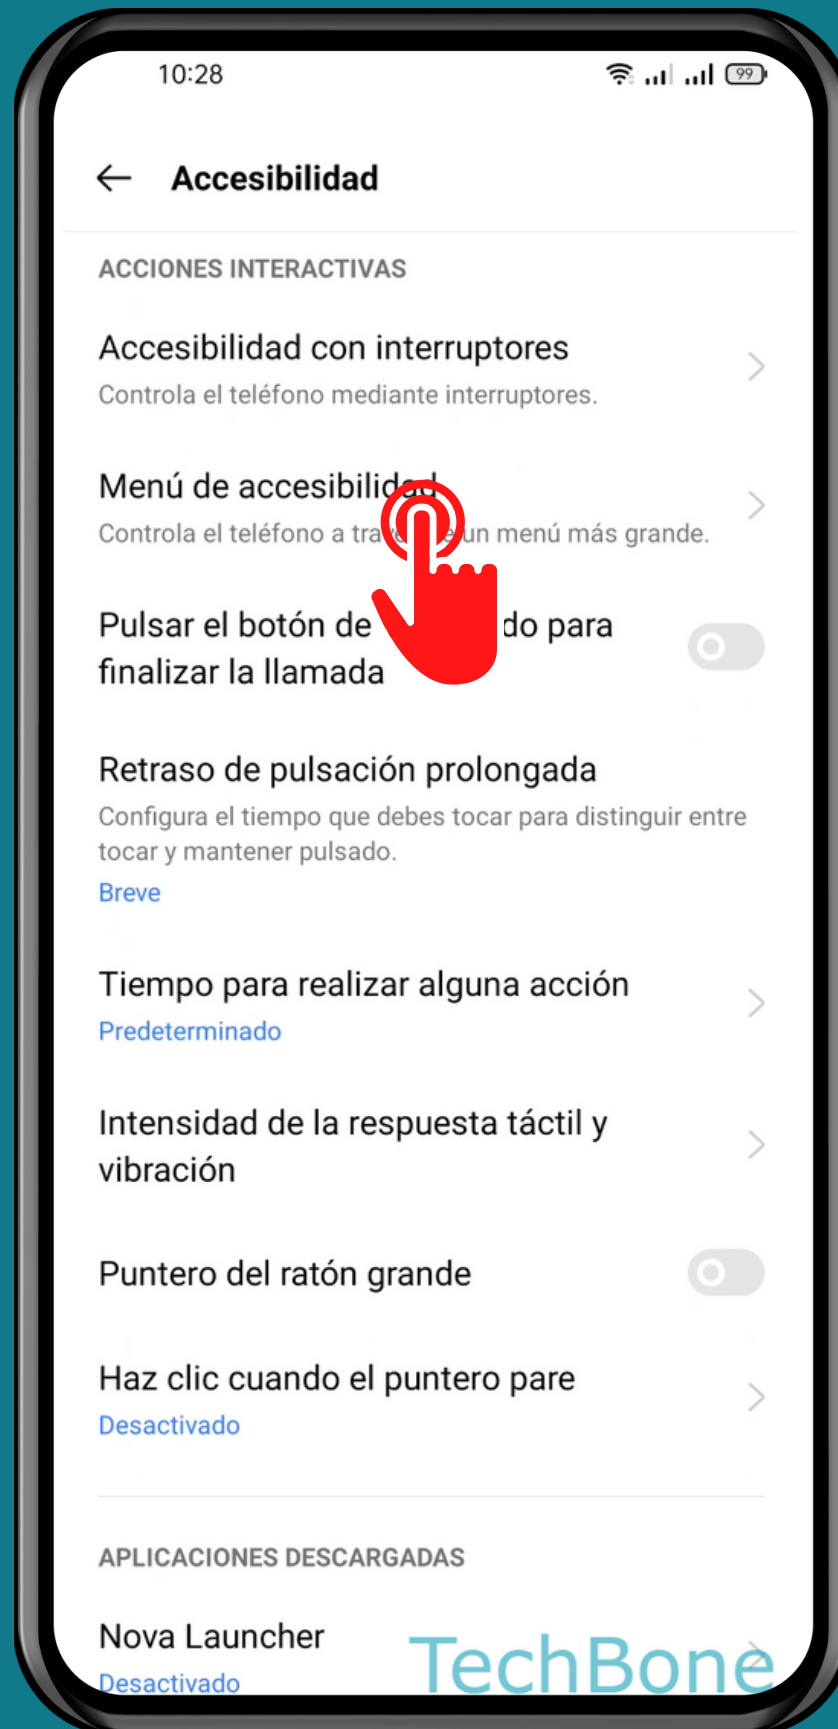

REALME

Android 11 - realme UI 2

MENÚ DE ACCESIBILIDAD

Abre Ajustes

Presiona Configuración adicional

Presiona Accesibilidad

Presiona Menú de accesibilidad

Activa o desactiva Función rápida