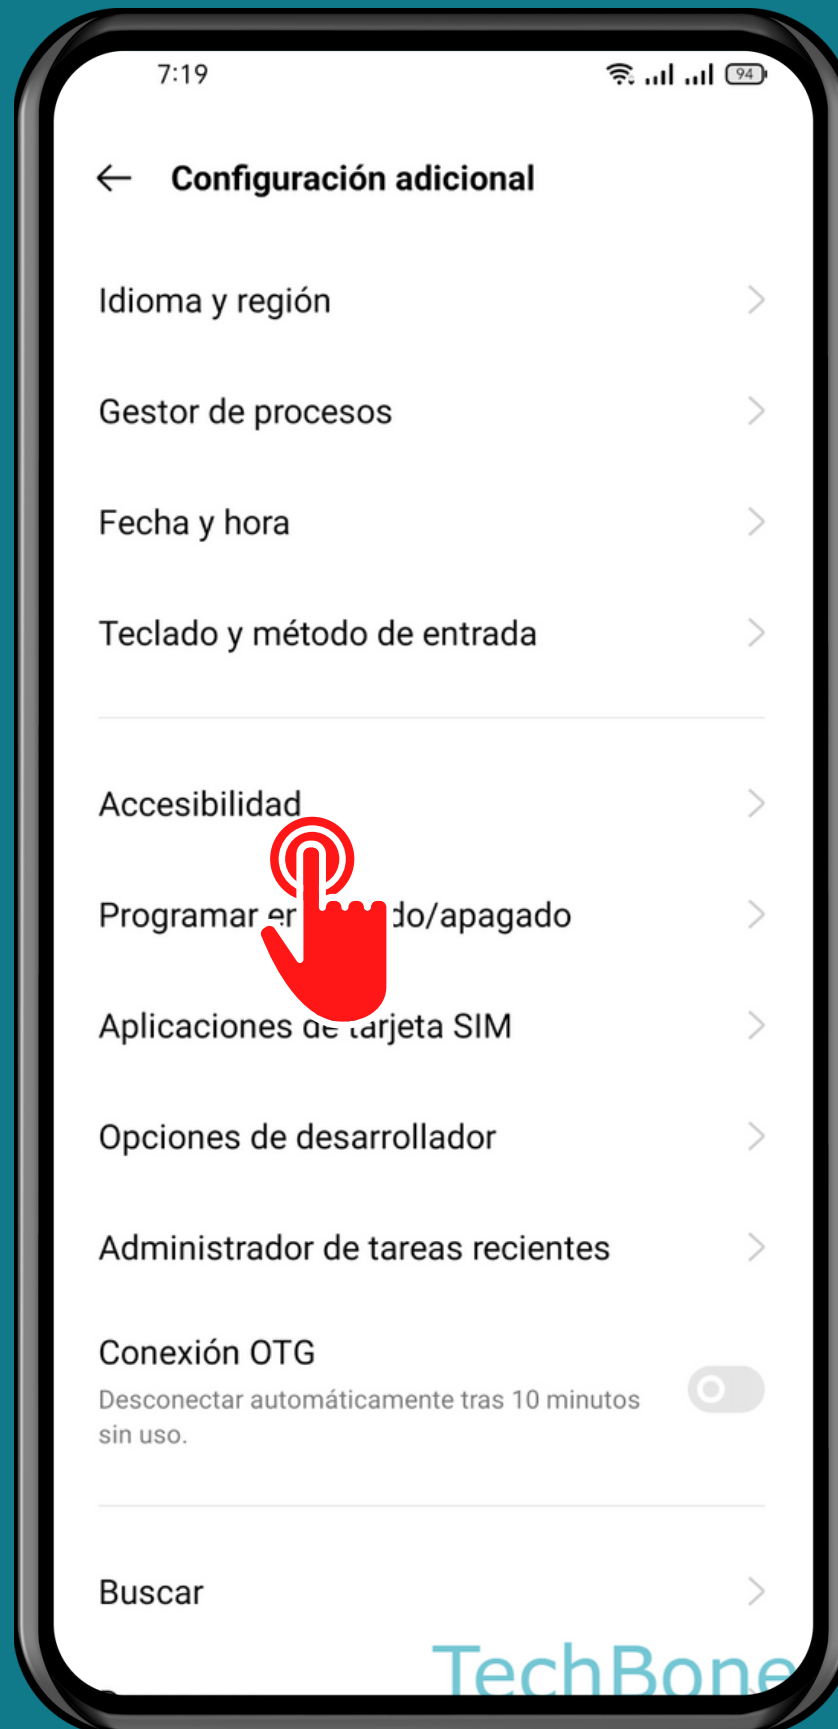

REALME

Android 11 - realme UI 2

MENÚ DE ACCESIBILIDAD

Abre Ajustes

Presiona Configuración adicional

Presiona Accesibilidad

Presiona Menú de accesibilidad

Activa o desactiva Función rápida