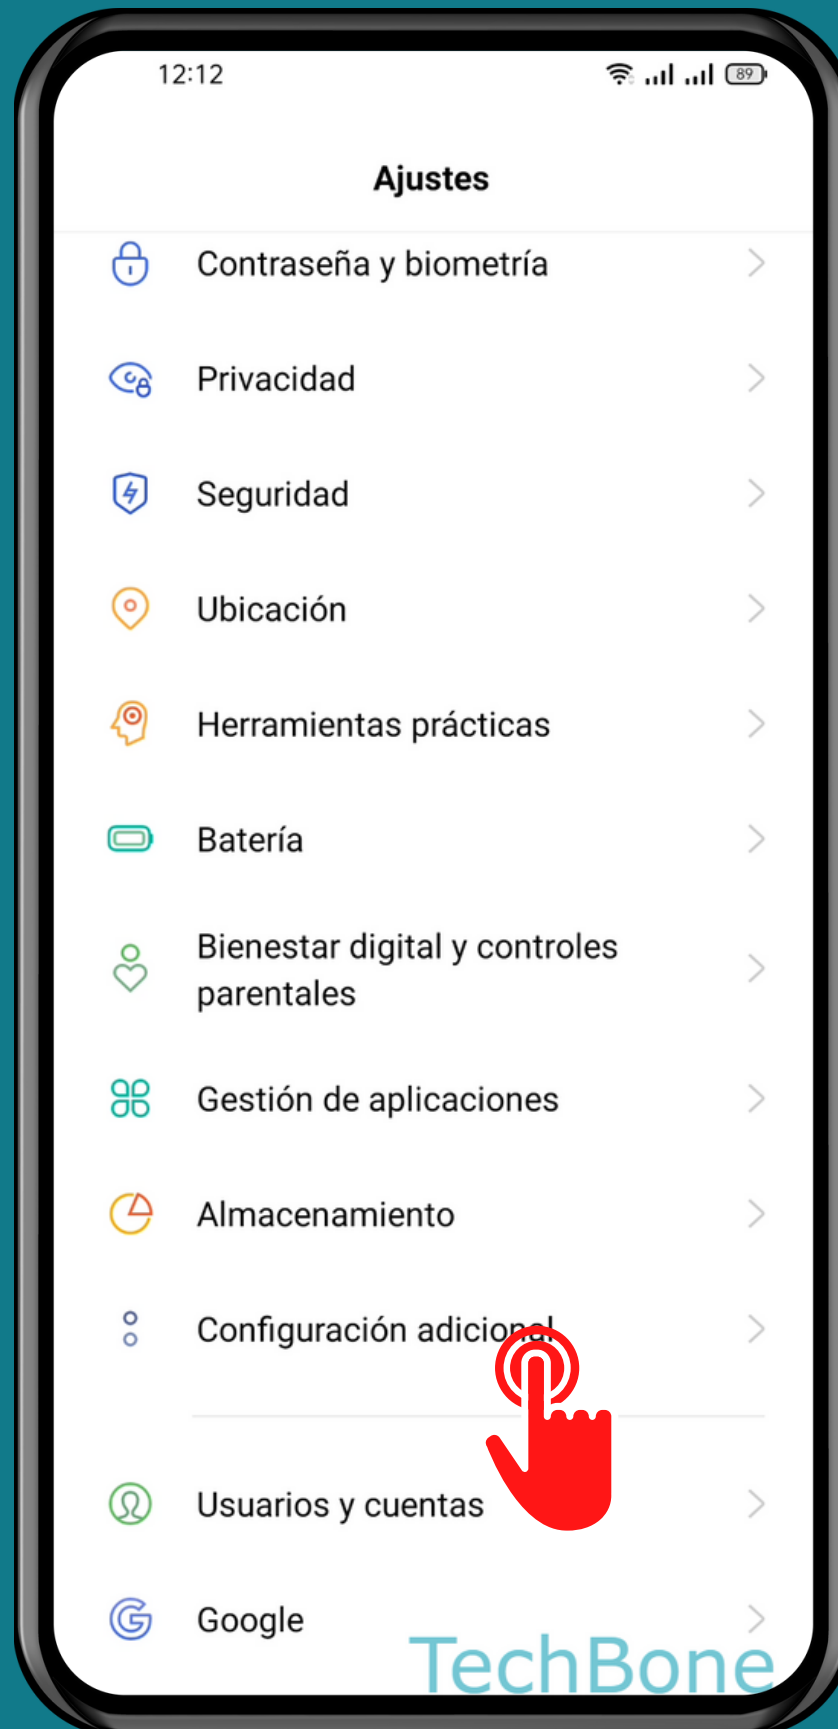

REALME

Android 11 - realme UI 2

MENÚ DE ACCESIBILIDAD

Abre Ajustes

Presiona Configuración adicional

Presiona Accesibilidad

Presiona Menú de accesibilidad

Activa o desactiva Función rápida