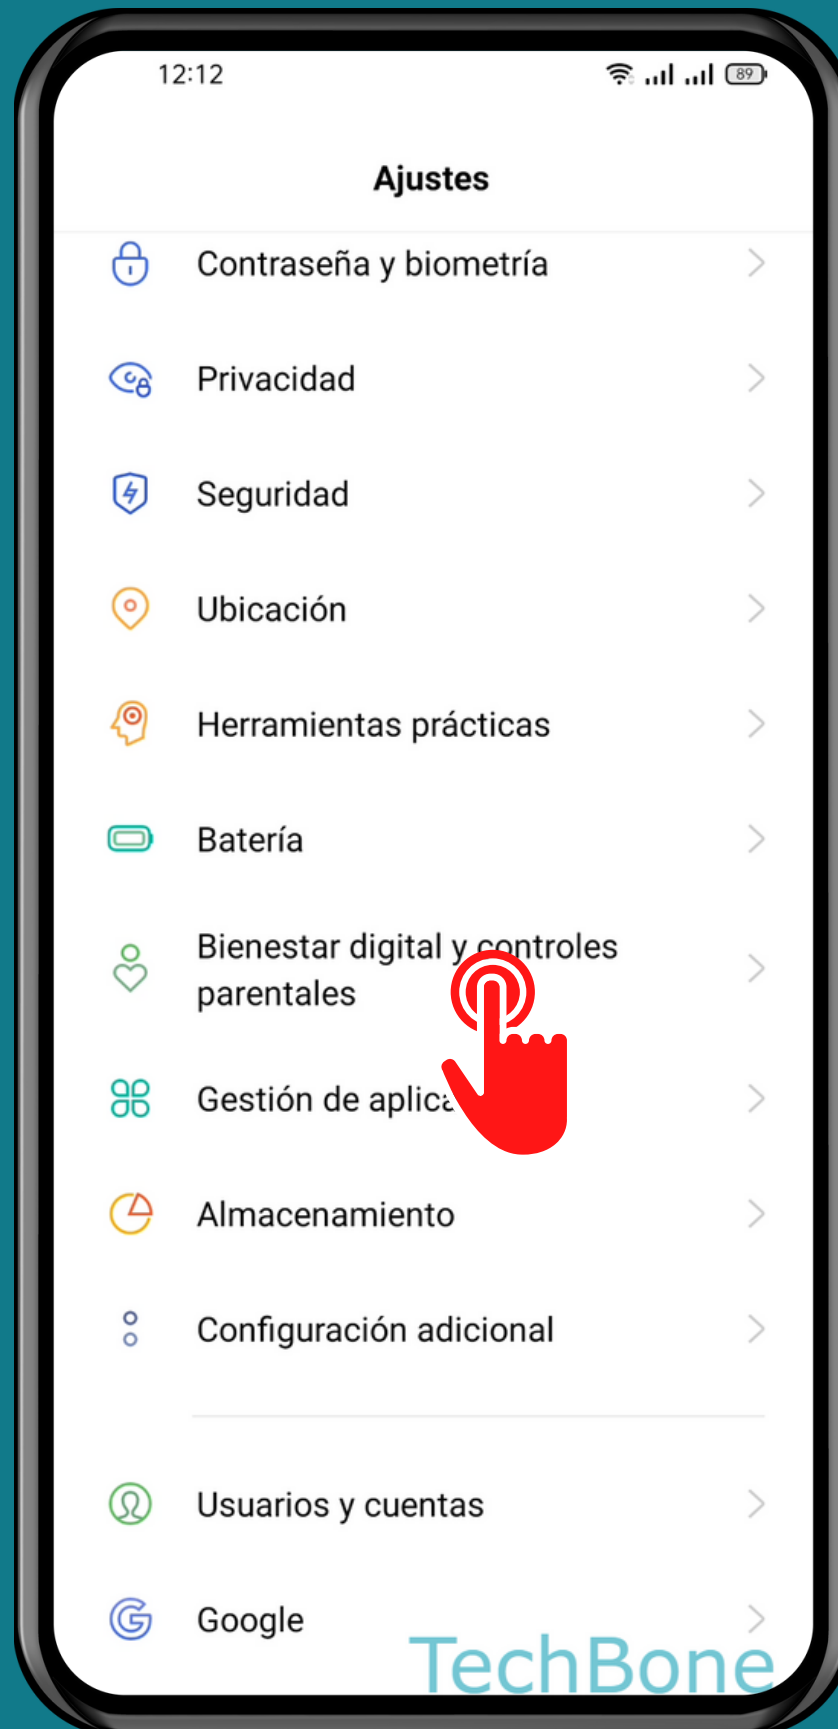

Presiona

Bienestar digital y controles parentales