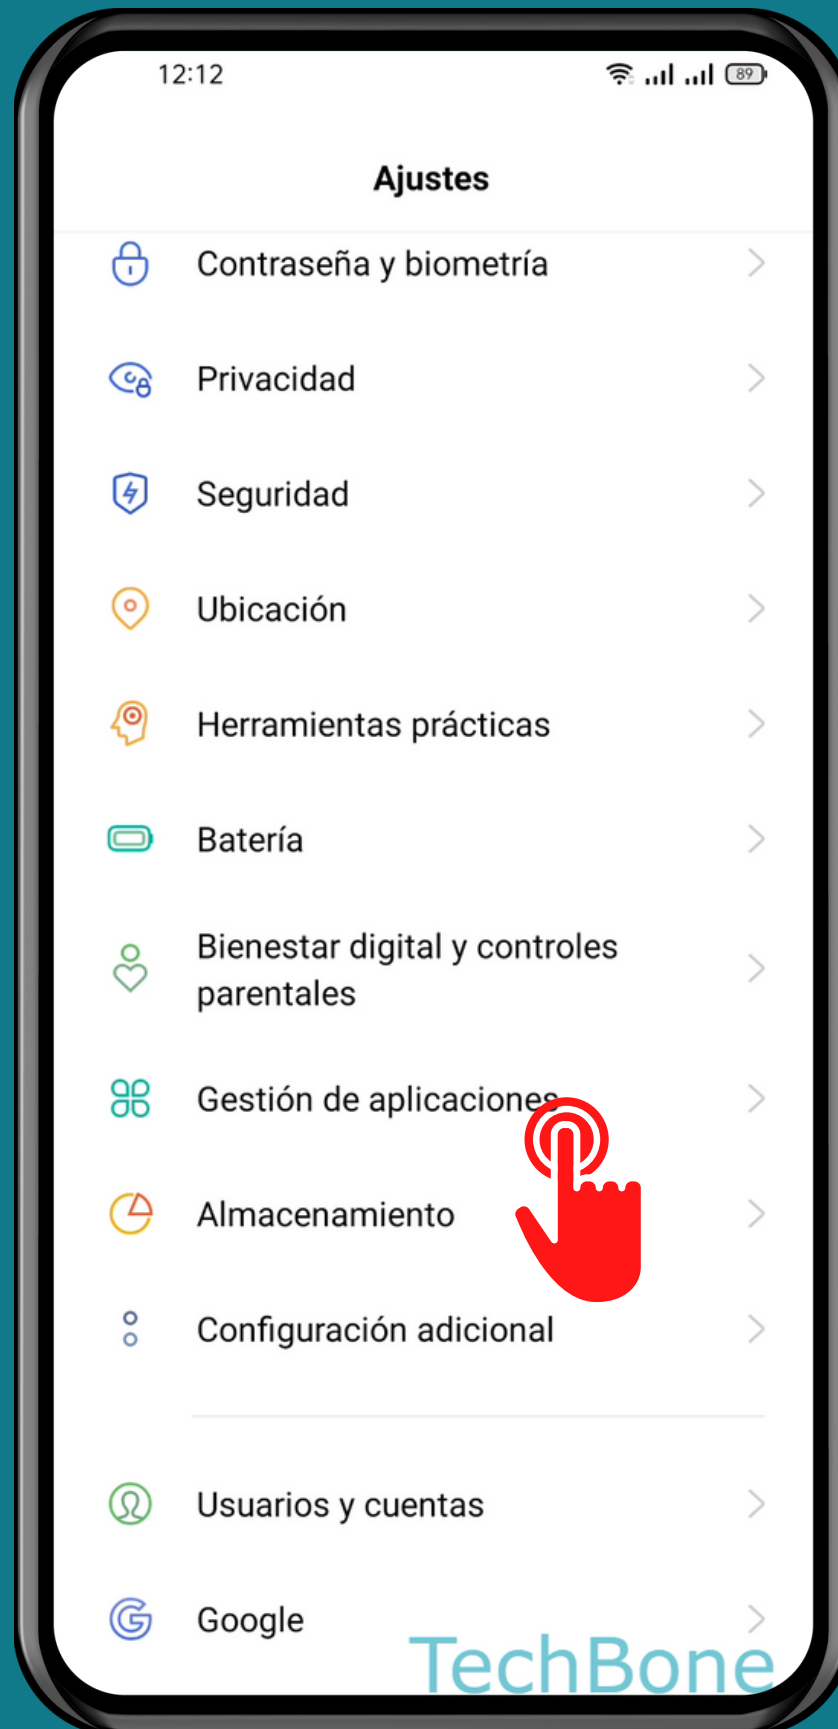

REALME

Android 11 - realme UI 2

MOSTRAR SOBRE OTRAS APLICACIONES

Abre Ajustes

Presiona Gestión de aplicaciones

Presiona

Mostrar encima de otras aplicaciones

Activa o desactiva una **Aplicación**