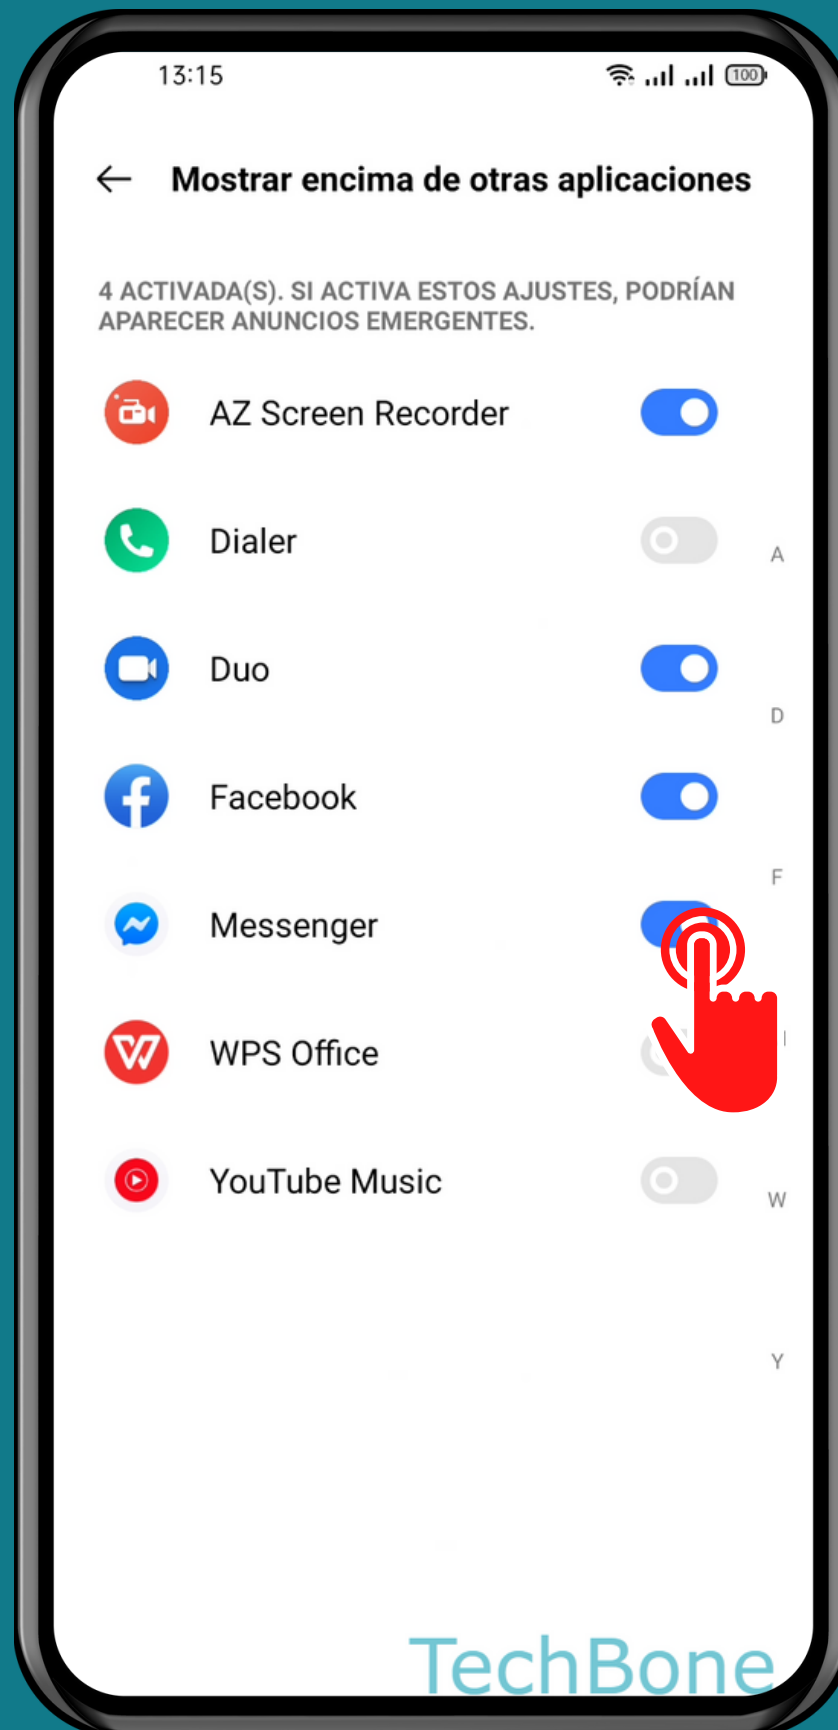

REALME

Android 11 - realme UI 2

MOSTRAR SOBRE OTRAS APLICACIONES

Abre Ajustes

Presiona Gestión de aplicaciones

Presiona

Mostrar encima de otras aplicaciones

Activa o desactiva una **Aplicación**