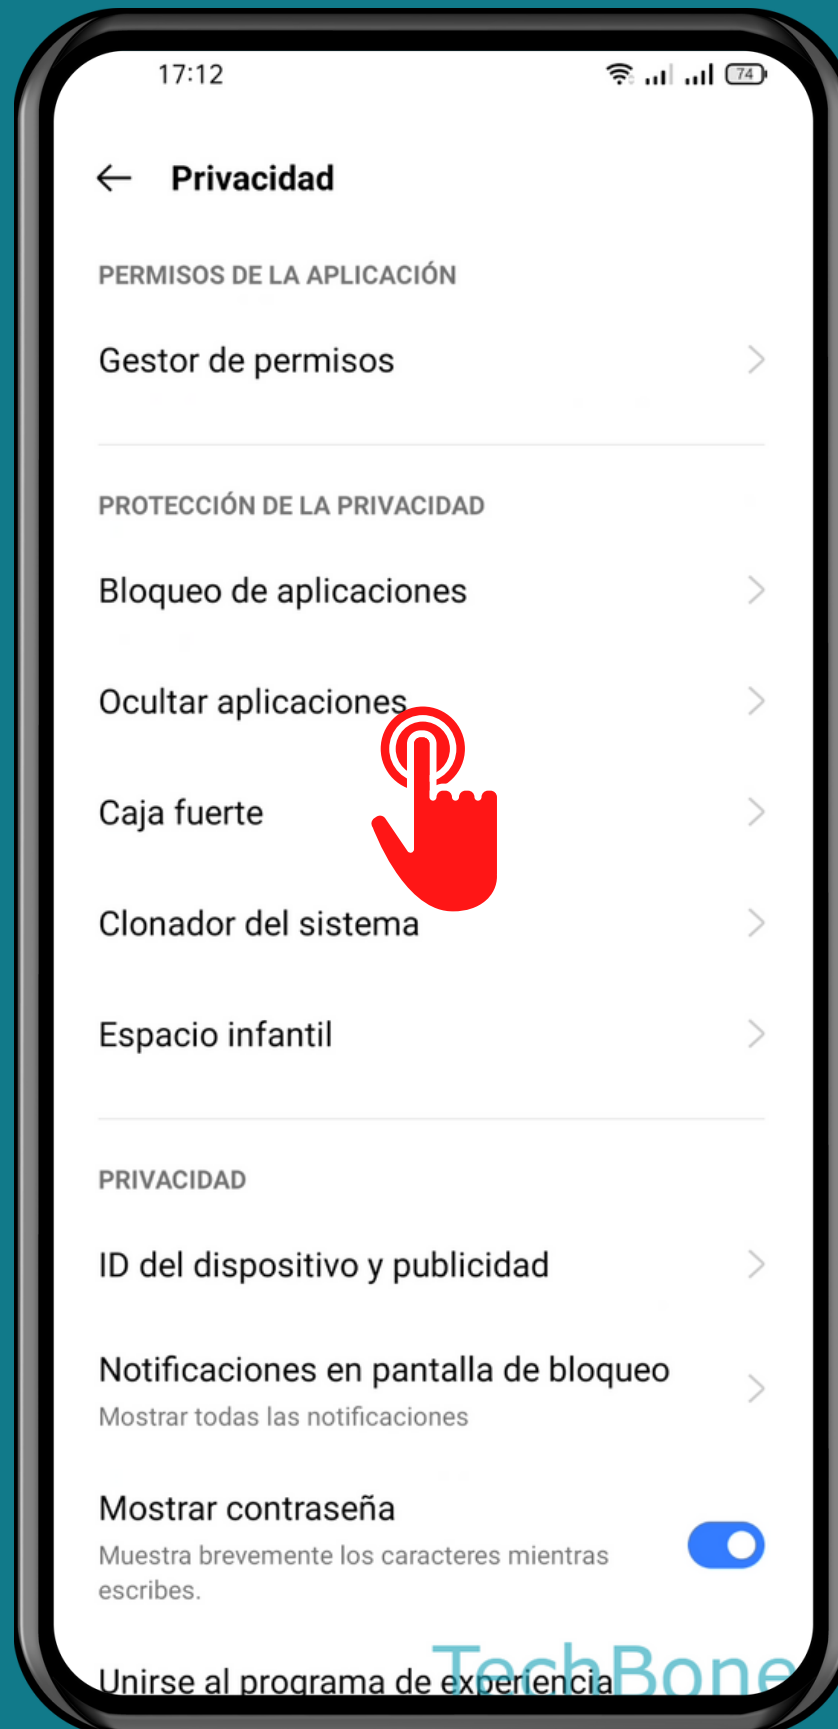

REALME

Android 11 - realme UI 2

MOSTRAR/OCULTAR APLICACIONES

Abre Ajustes

Presiona Privacidad

Presiona

Ocultar aplicaciones

Activa o desactiva una Aplicación