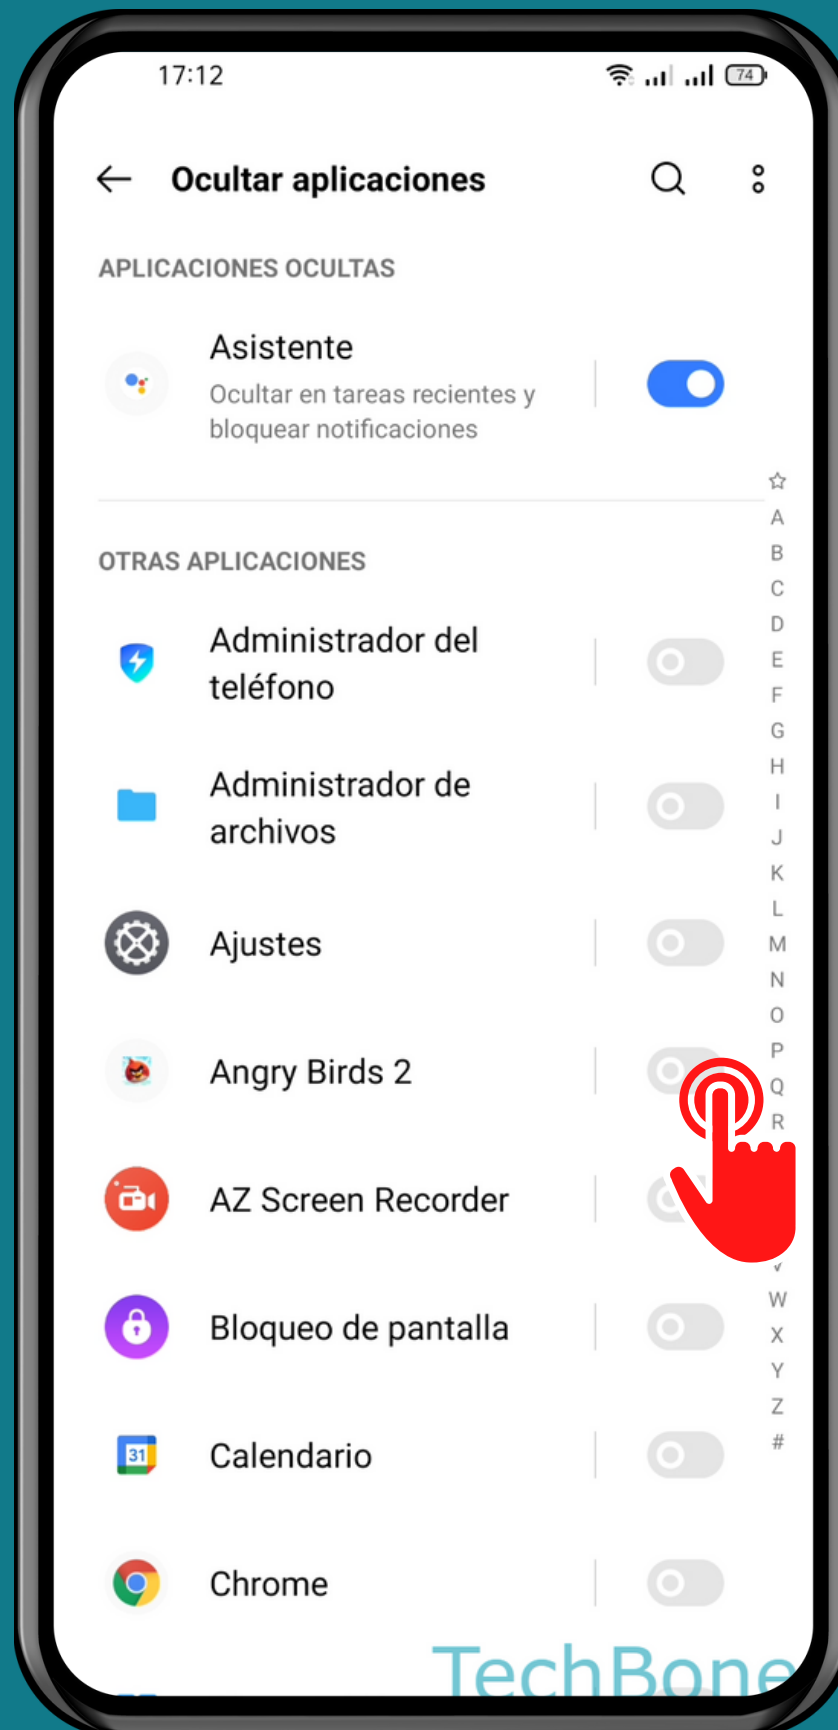

REALME

Android 11 - realme UI 2

MOSTRAR/OCULTAR APLICACIONES

Abre Ajustes

Presiona Privacidad

Presiona

Ocultar aplicaciones

Activa o desactiva una Aplicación