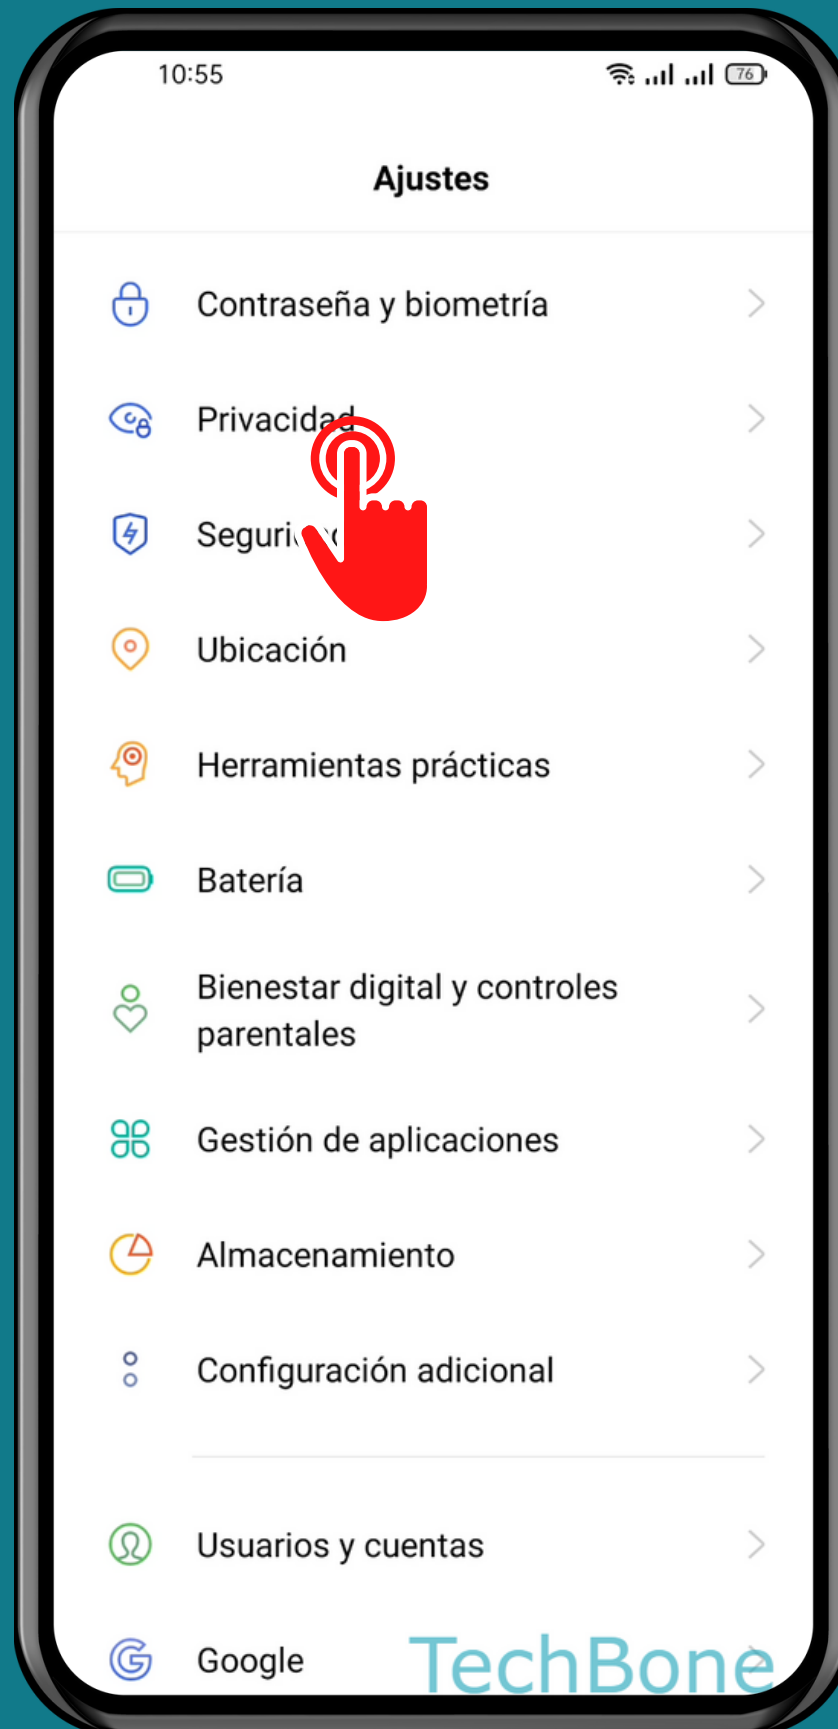

REALME

Android 11 - realme UI 2

MOSTRAR/OCULTAR APLICACIONES

Abre Ajustes

Presiona Privacidad

Presiona

Ocultar aplicaciones

Activa o desactiva una Aplicación