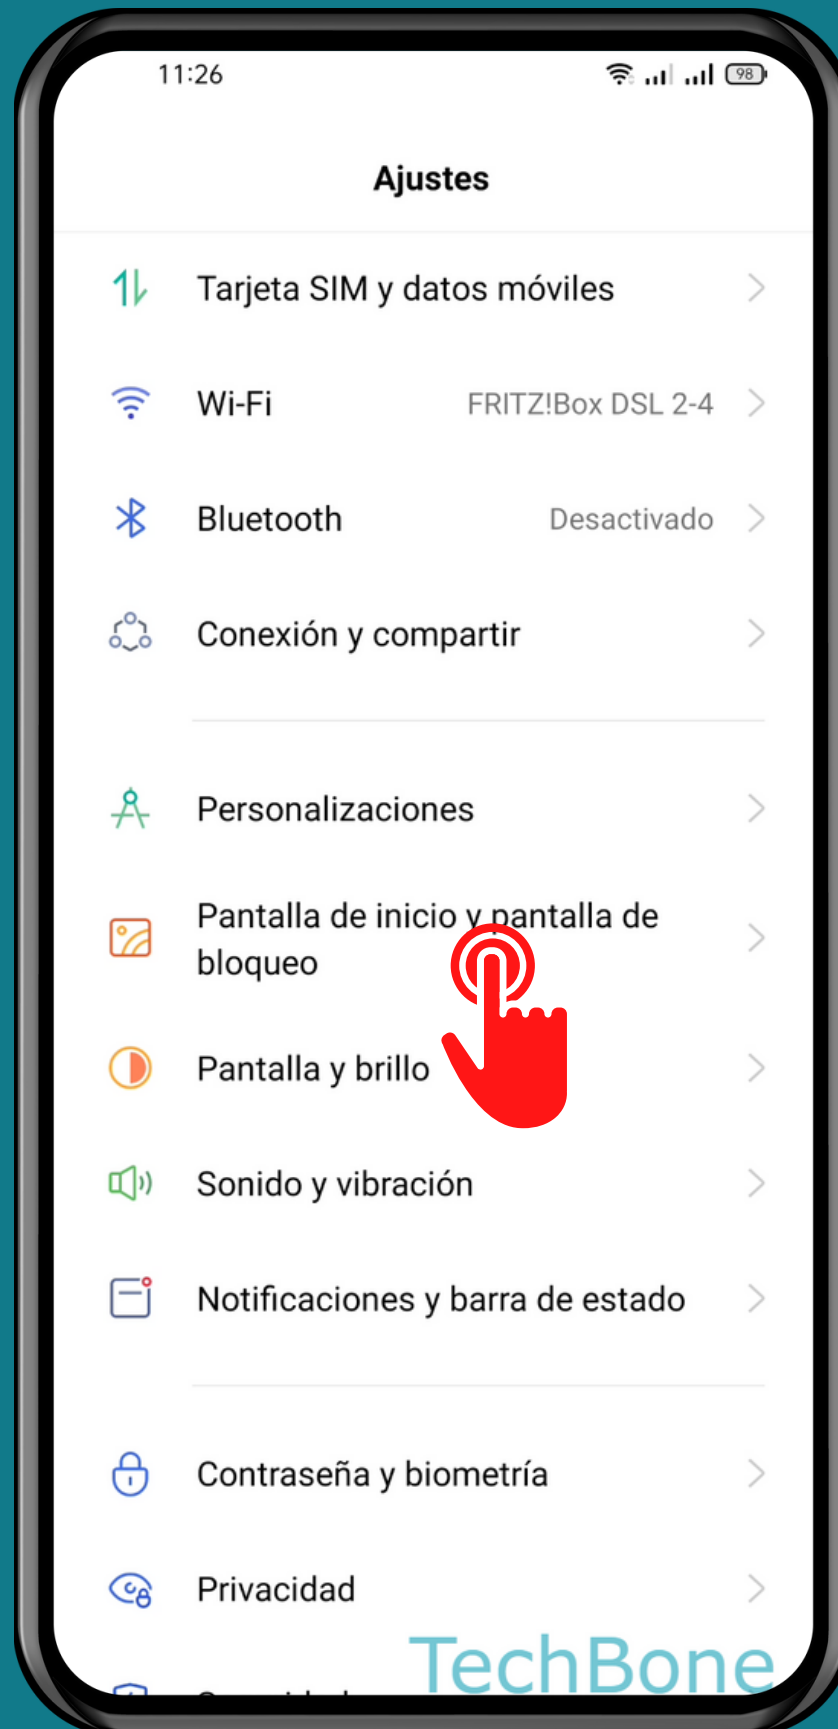

REALME

Android 11 - realme UI 2

MOSTRAR/OCULTAR LA BARRA DE BÚSQUEDA GOOGLE (PANTALLA DE INICIO)

Abre Ajustes

Presiona Pantalla de inicio y pantalla de bloqueo

Activa o desactiva Barra de búsqueda en la parte inferior...