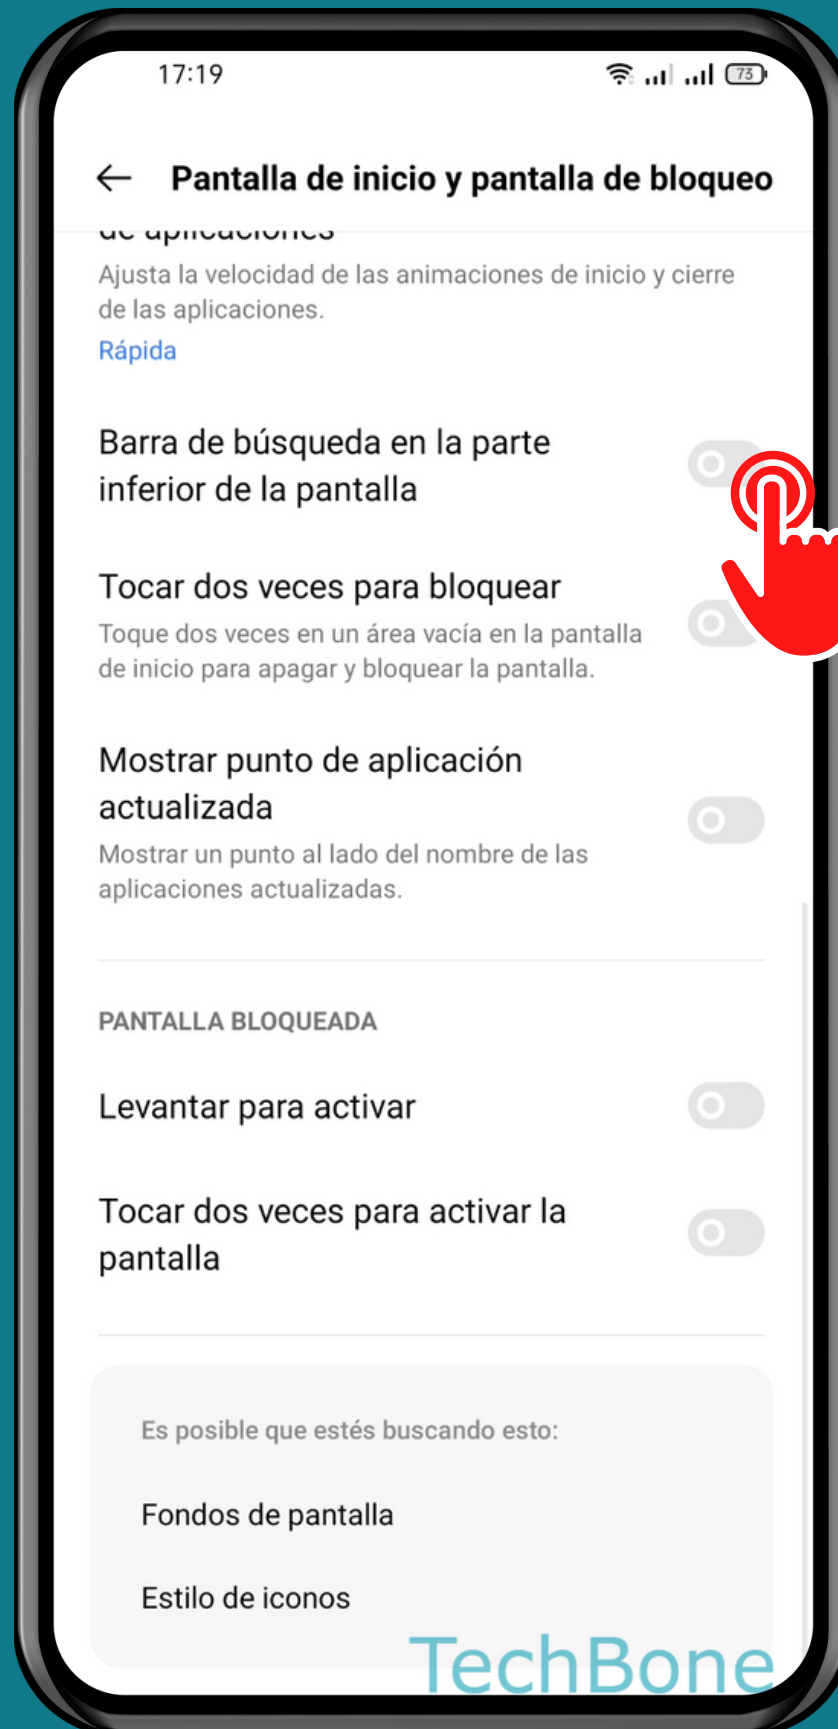

REALME

Android 11 - realme UI 2

MOSTRAR/OCULTAR LA BARRA DE BÚSQUEDA GOOGLE (PANTALLA DE INICIO)

Abre Ajustes

Presiona Pantalla de inicio y pantalla de bloqueo

Activa o desactiva Barra de búsqueda en la parte inferior...