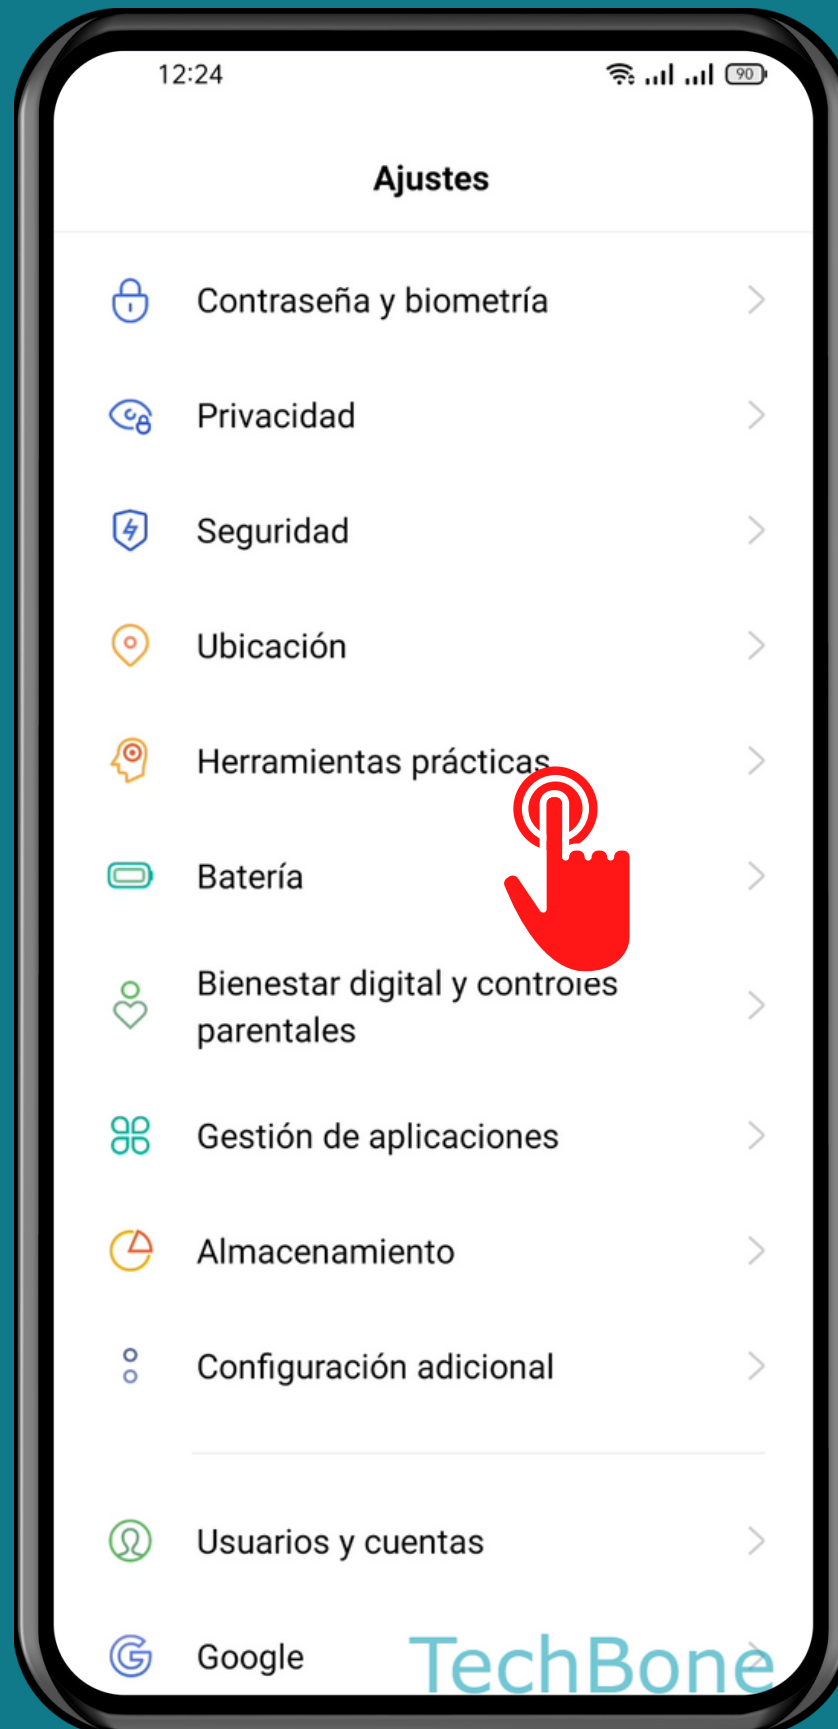

REALME

Android 11 - realme UI 2

MOSTRAR/OCULTAR LA BARRA DE GUÍA DE GESTOS

Abre Ajustes

Presiona Herramientas prácticas

Presiona Navegación

Activa o desactiva Ocultar barra de guía de gestos

¡Listo!