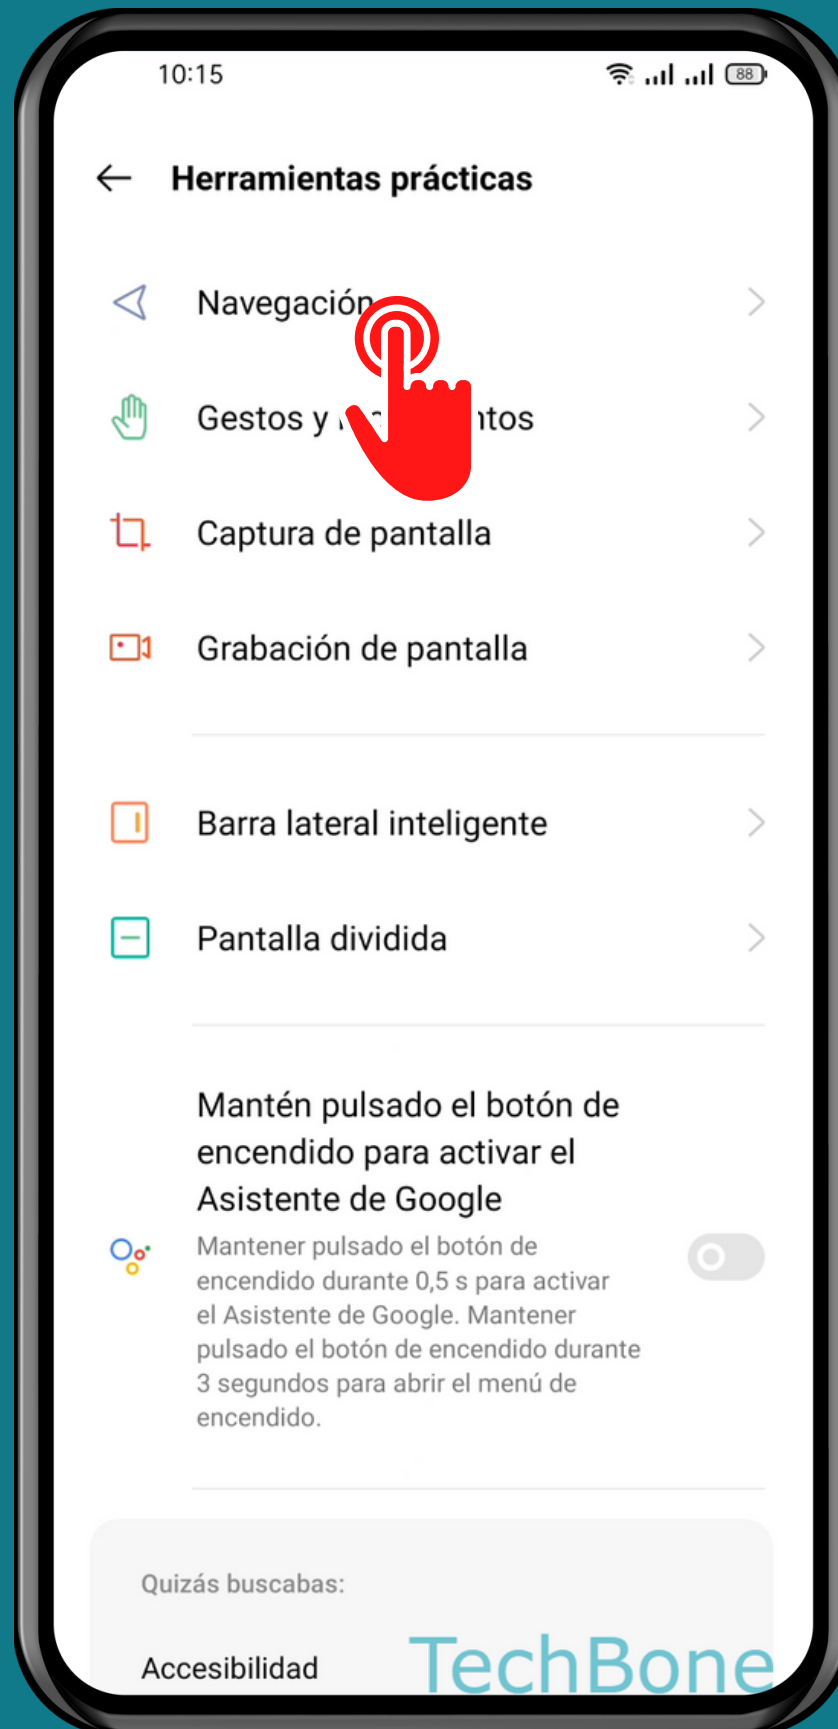

REALME

Android 11 - realme UI 2

MOSTRAR/OCULTAR LA BARRA DE GUÍA DE GESTOS

Abre Ajustes

Presiona Herramientas prácticas

Presiona Navegación

Activa o desactiva Ocultar barra de guía de gestos

¡Listo!