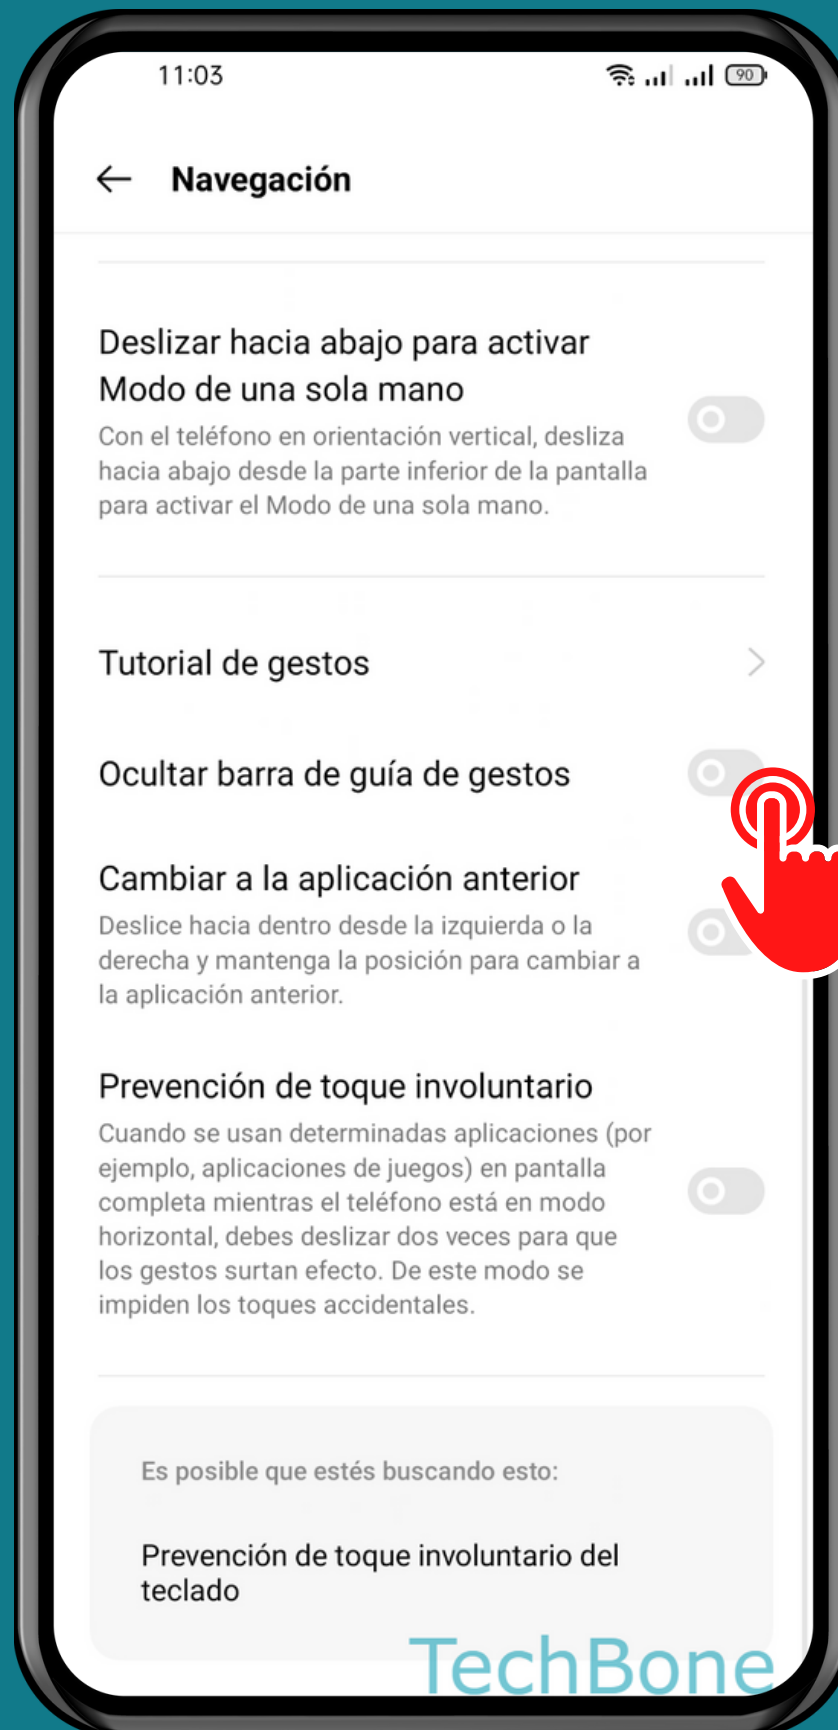

REALME

Android 11 - realme UI 2

MOSTRAR/OCULTAR LA BARRA DE GUÍA DE GESTOS

Abre Ajustes

Presiona Herramientas prácticas

Presiona Navegación

Activa o desactiva Ocultar barra de guía de gestos

¡Listo!