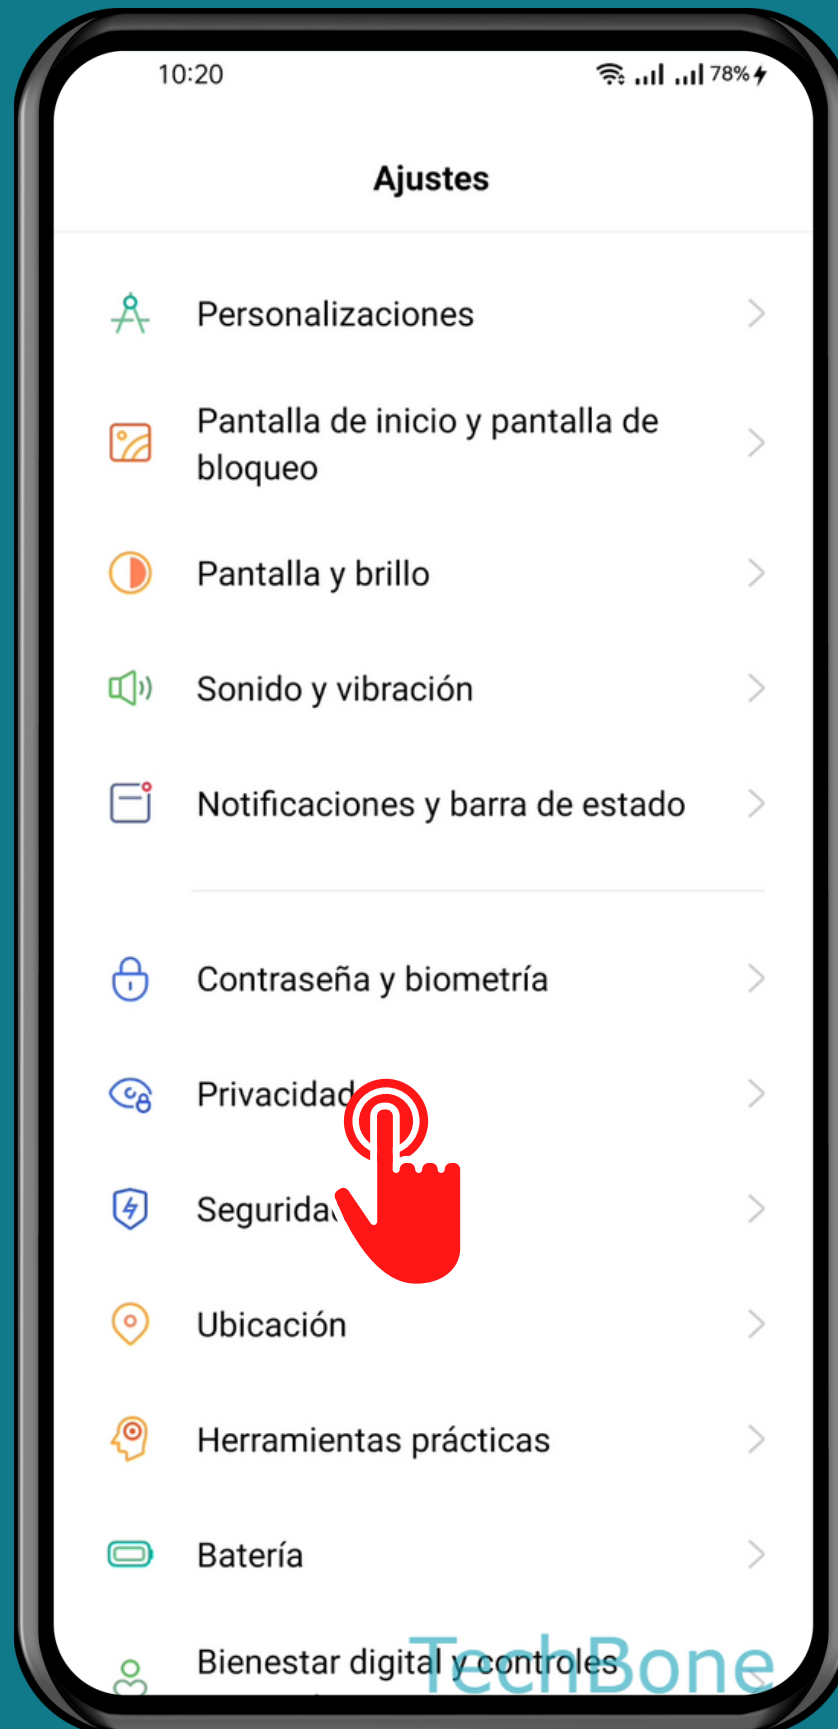

REALME

Android 11 - realme UI 2

MOSTRAR/OCULTAR CONTRASEÑAS DURANTE LA ENTRADA

Abre Ajustes

Presiona Privacidad

Activa o desactiva Mostrar contraseña

¡Listo!