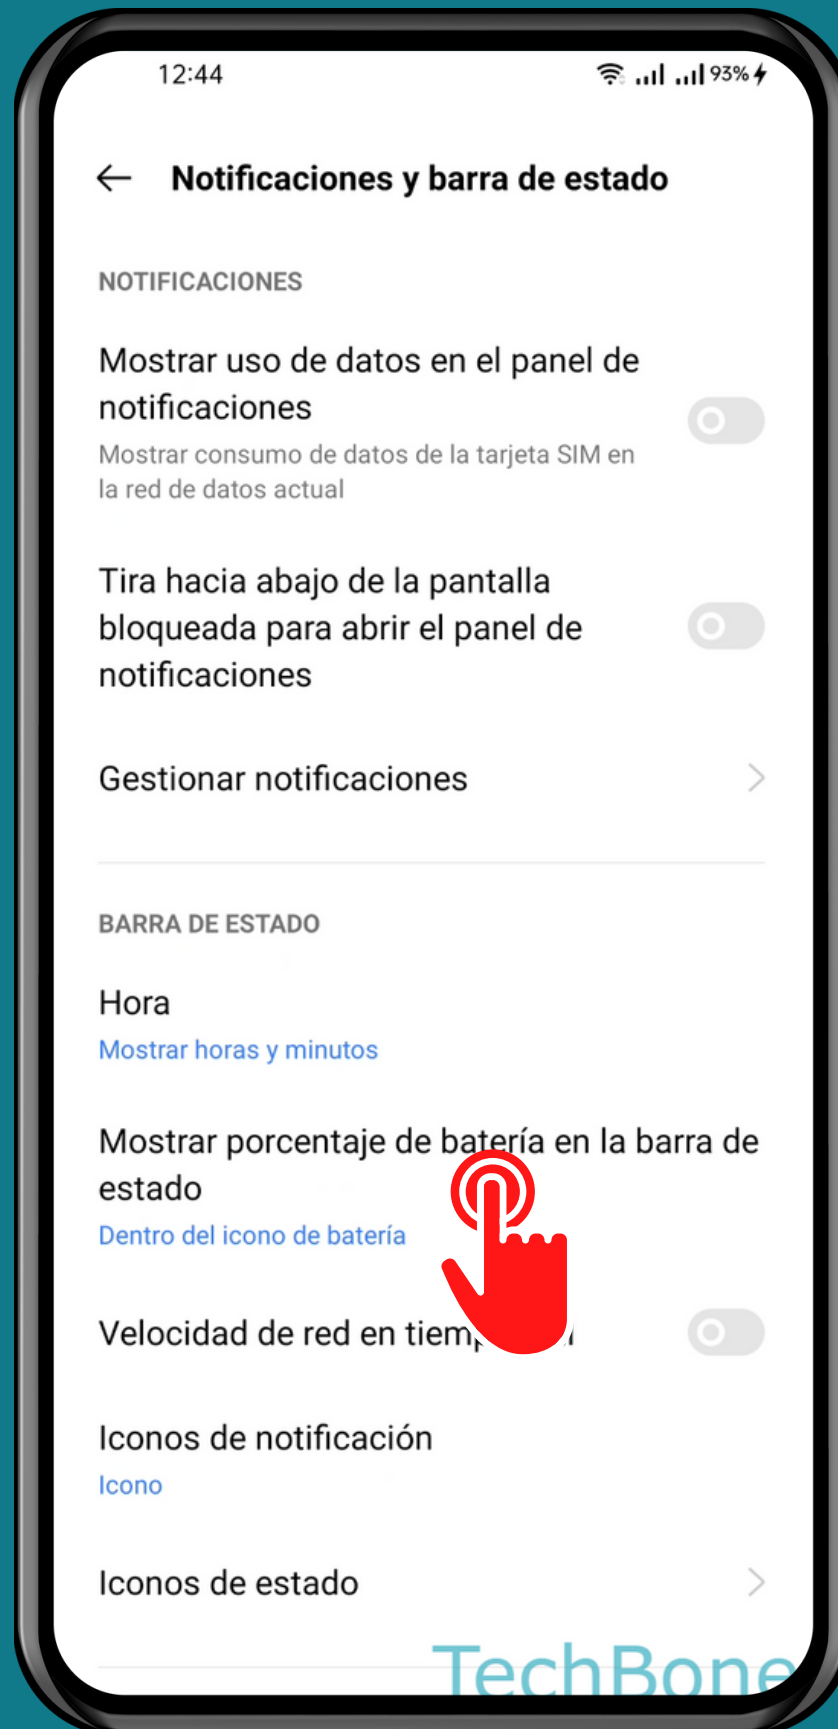

REALME

Android 11 - realme UI 2

MOSTRAR/OCULTAR PORCENTAJE DE BATERÍA (BARRA DE ESTADO)

Abre Ajustes

Presiona Notificaciones y barra de estado

Presiona

Mostrar porcentaje de batería en...

Elige una Opción