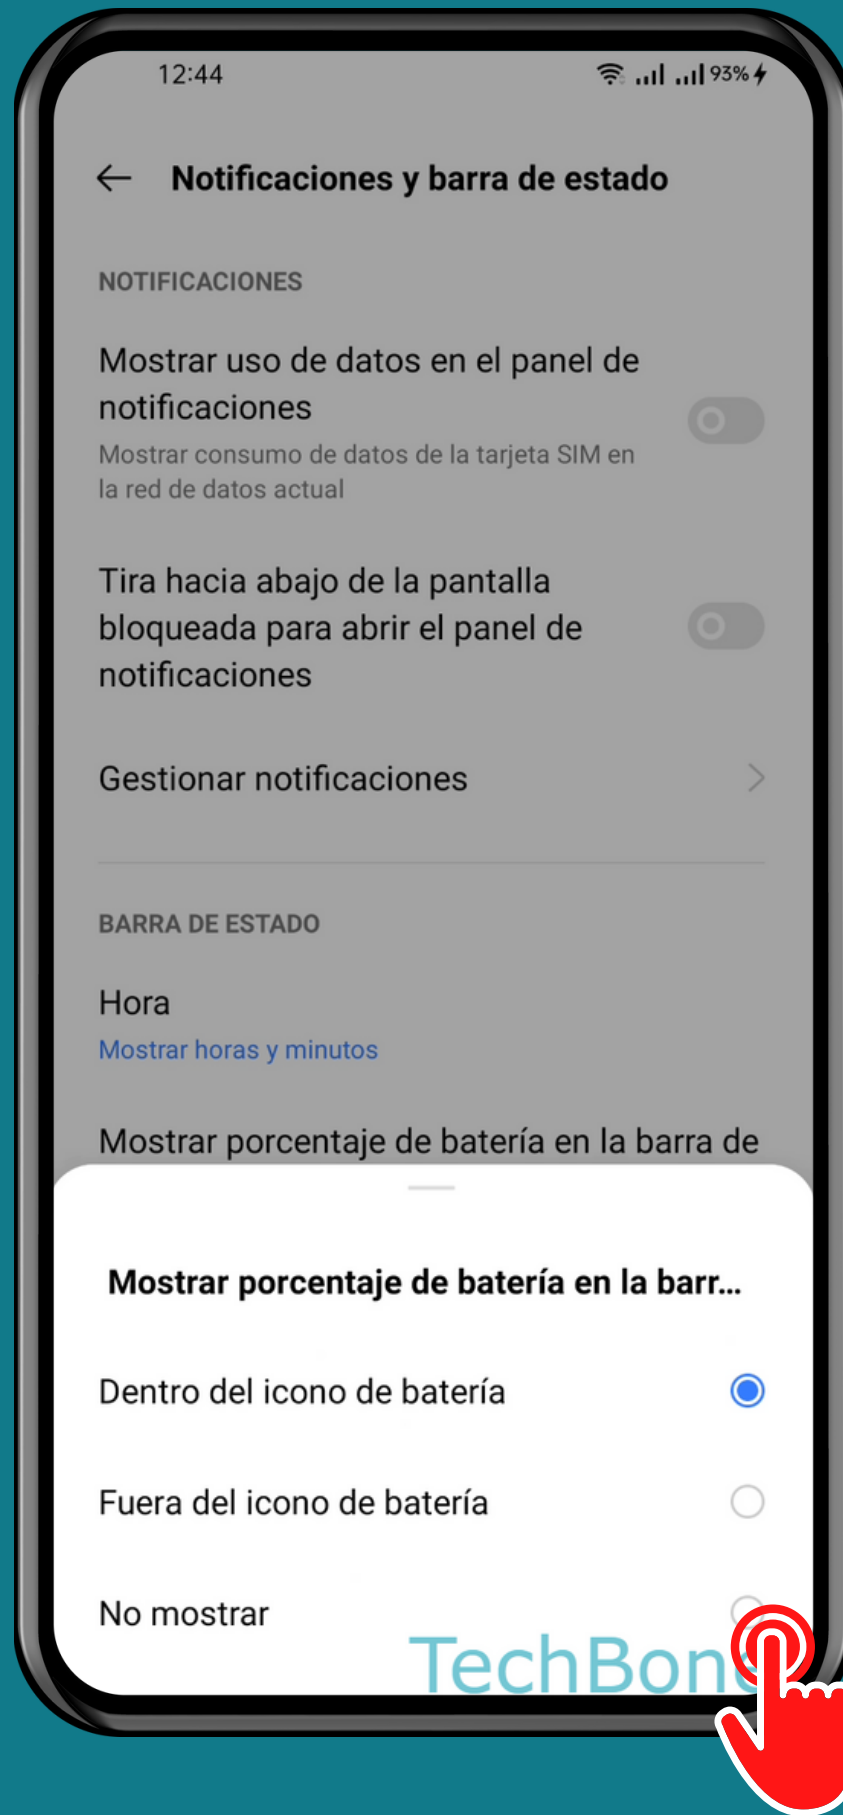

REALME

Android 11 - realme UI 2

MOSTRAR/OCULTAR PORCENTAJE DE BATERÍA (BARRA DE ESTADO)

Abre Ajustes

Presiona Notificaciones y barra de estado

Presiona

Mostrar porcentaje de batería en...

Elige una Opción