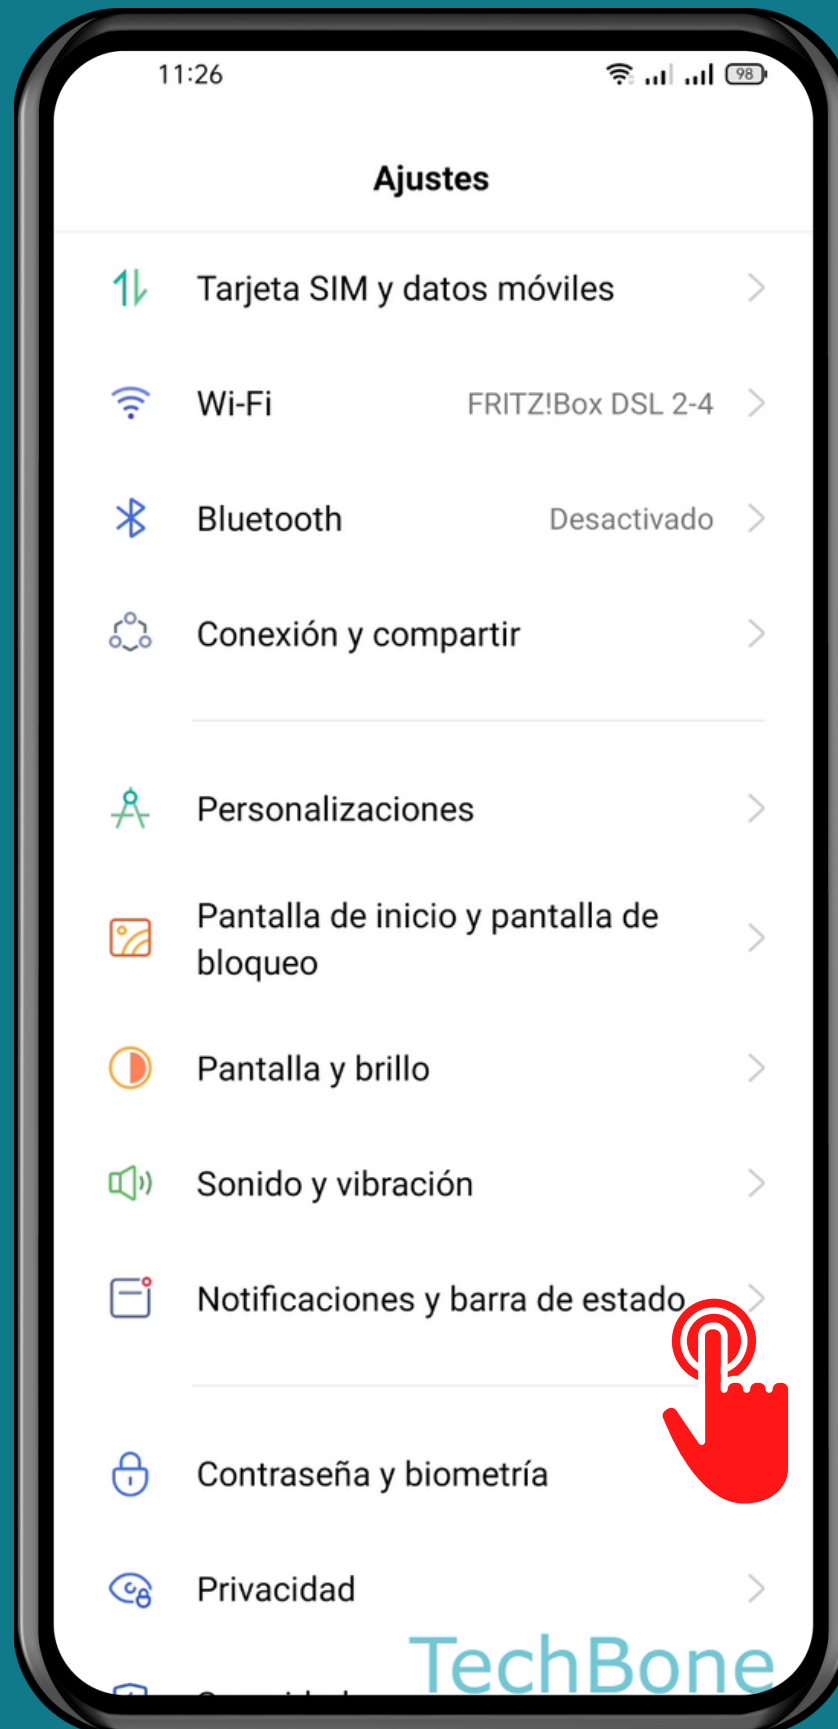

REALME

Android 11 - realme UI 2

MOSTRAR/OCULTAR PORCENTAJE DE BATERÍA (BARRA DE ESTADO)

Abre Ajustes

Presiona Notificaciones y barra de estado

Presiona

Mostrar porcentaje de batería en...

Elige una Opción