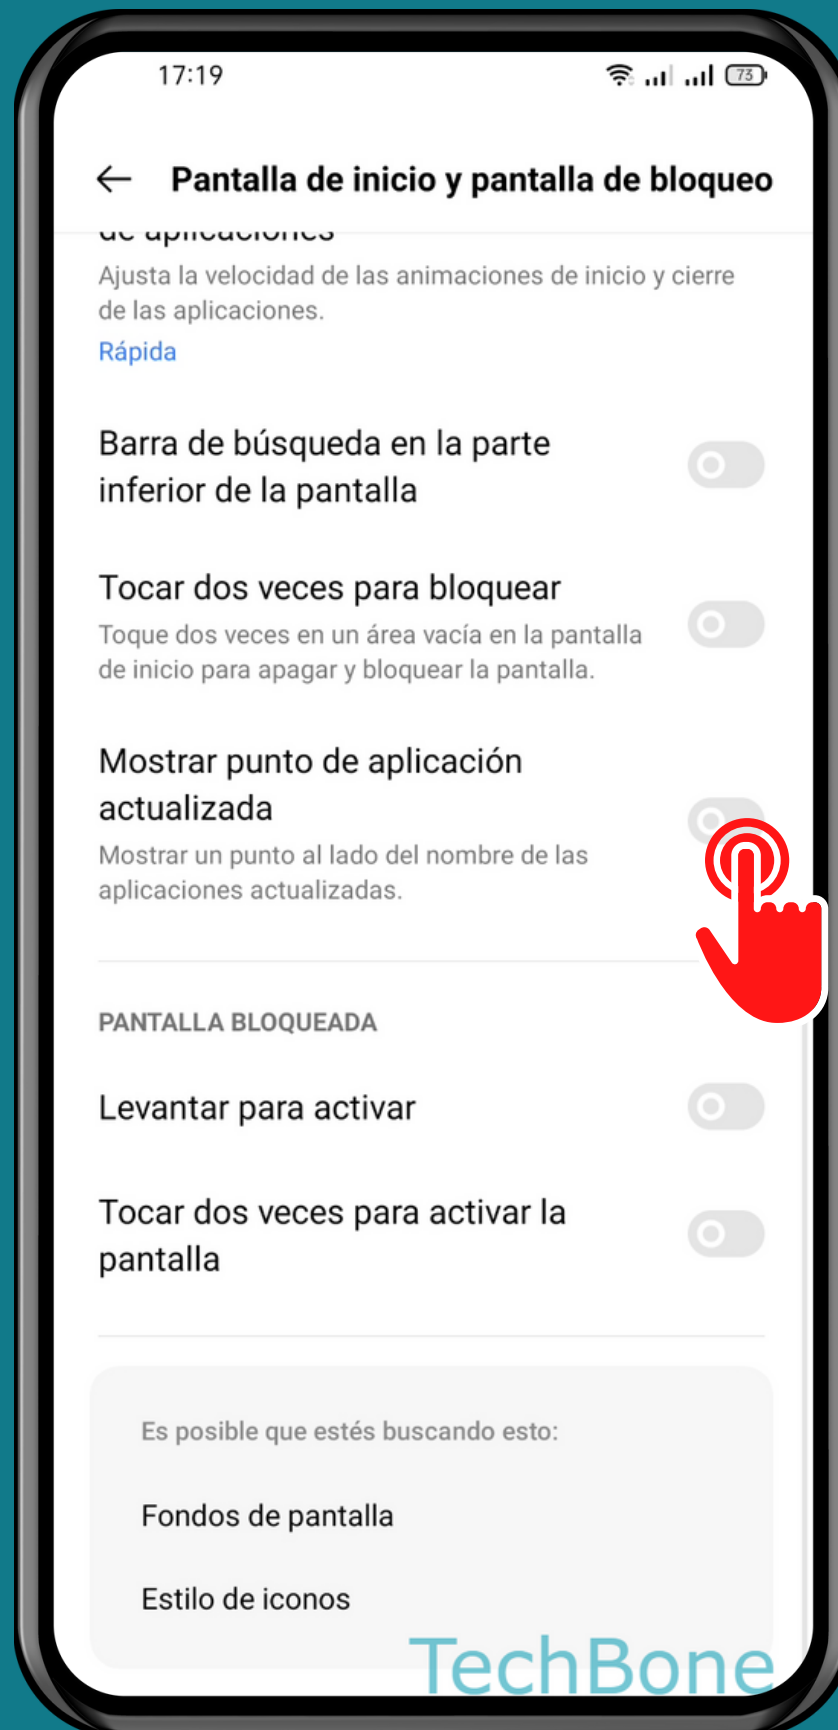

REALME

Android 11 - realme UI 2

MOSTRAR/OCULTAR PUNTO DE APLICACIÓN ACTUALIZADA

Abre Ajustes

Presiona Pantalla de inicio y pantalla de bloqueo

Activa o desactiva Mostrar punto de aplicación actualizada

¡Listo!