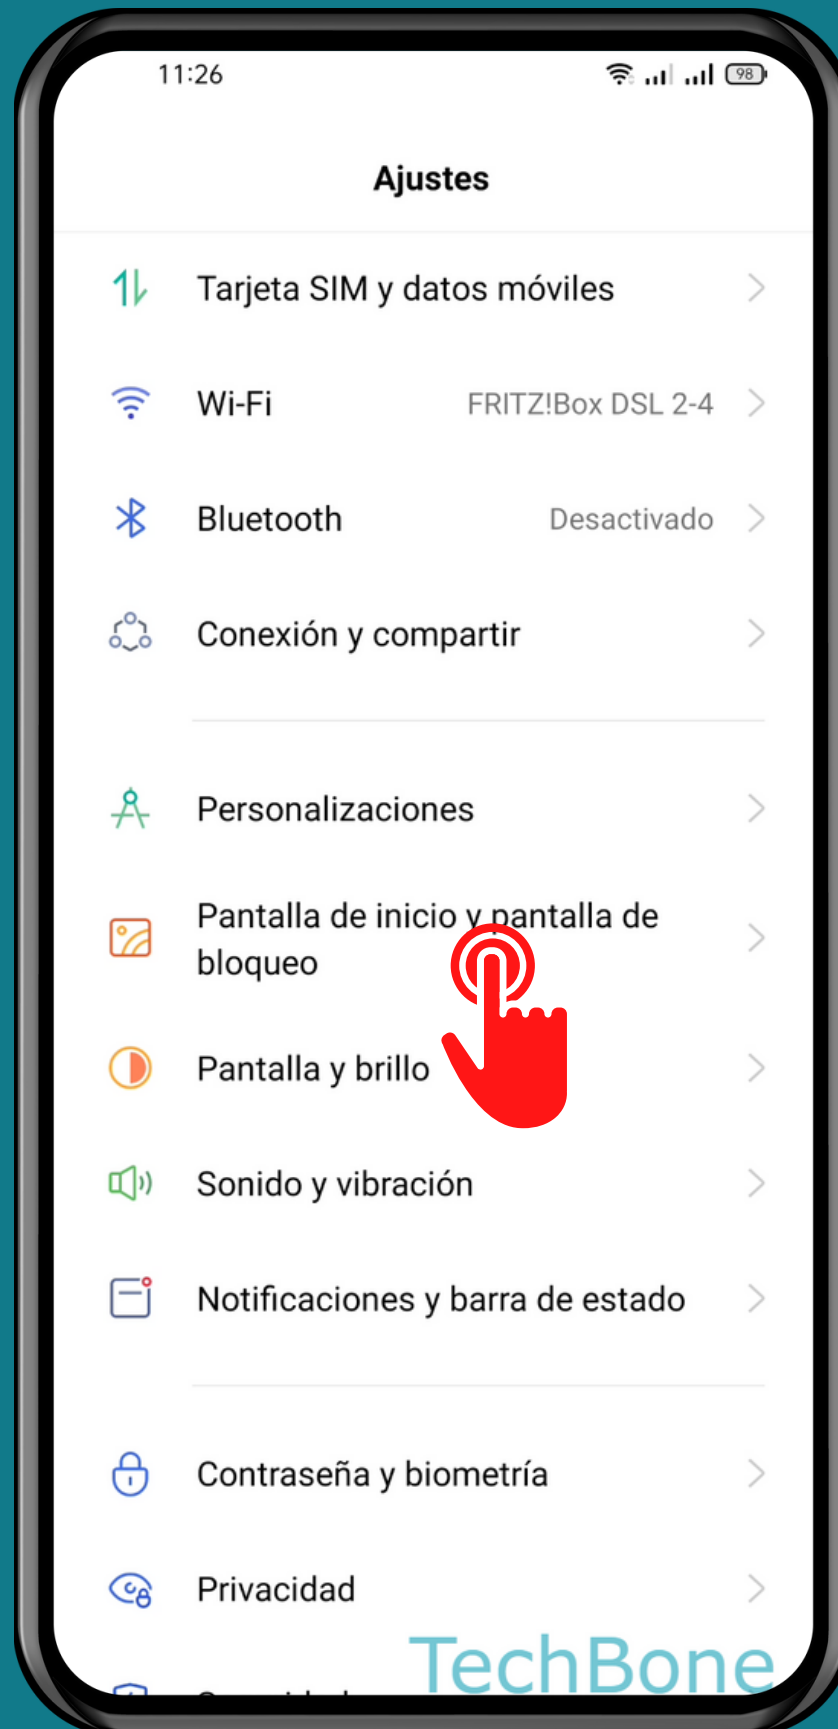

REALME

Android 11 - realme UI 2

MOSTRAR/OCULTAR PUNTO DE APLICACIÓN ACTUALIZADA

Abre Ajustes

Presiona Pantalla de inicio y pantalla de bloqueo

Activa o desactiva Mostrar punto de aplicación actualizada

¡Listo!