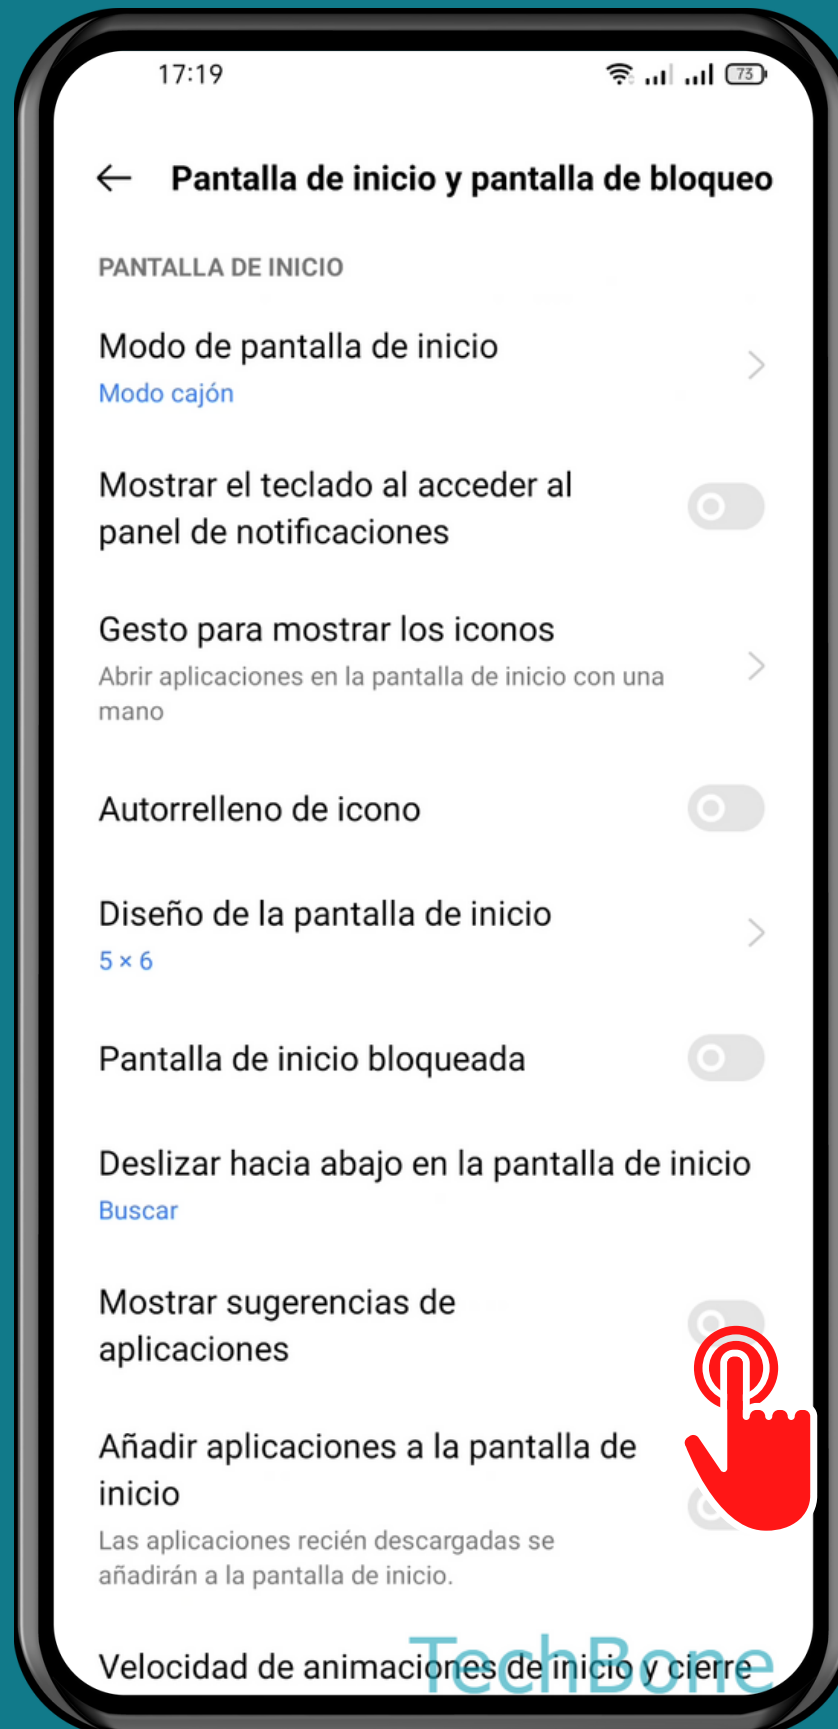

REALME

Android 11 - realme UI 2

MOSTRAR/OCULTAR SUGERENCIAS DE APLICACIONES (CAJÓN DE APLICACIONES)

Abre Ajustes

Presiona Pantalla de inicio y pantalla de bloqueo

Activa o desactiva Mostrar sugerencias de aplicaciones