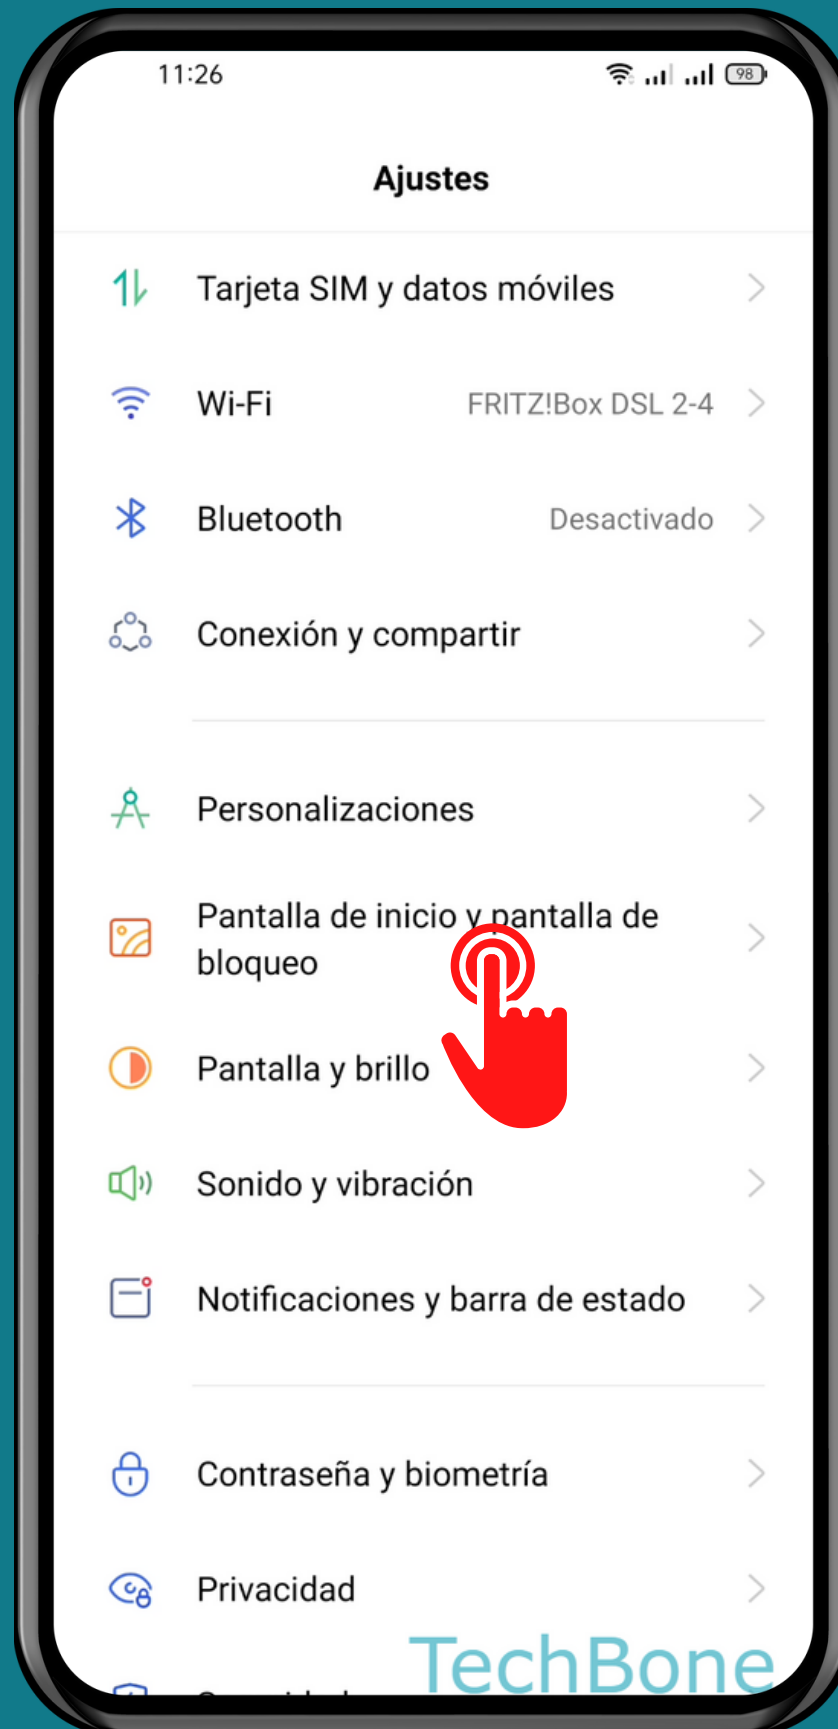

REALME

Android 11 - realme UI 2

MOSTRAR/OCULTAR SUGERENCIAS DE APLICACIONES (CAJÓN DE APLICACIONES)

Abre Ajustes

Presiona Pantalla de inicio y pantalla de bloqueo

Activa o desactiva Mostrar sugerencias de aplicaciones