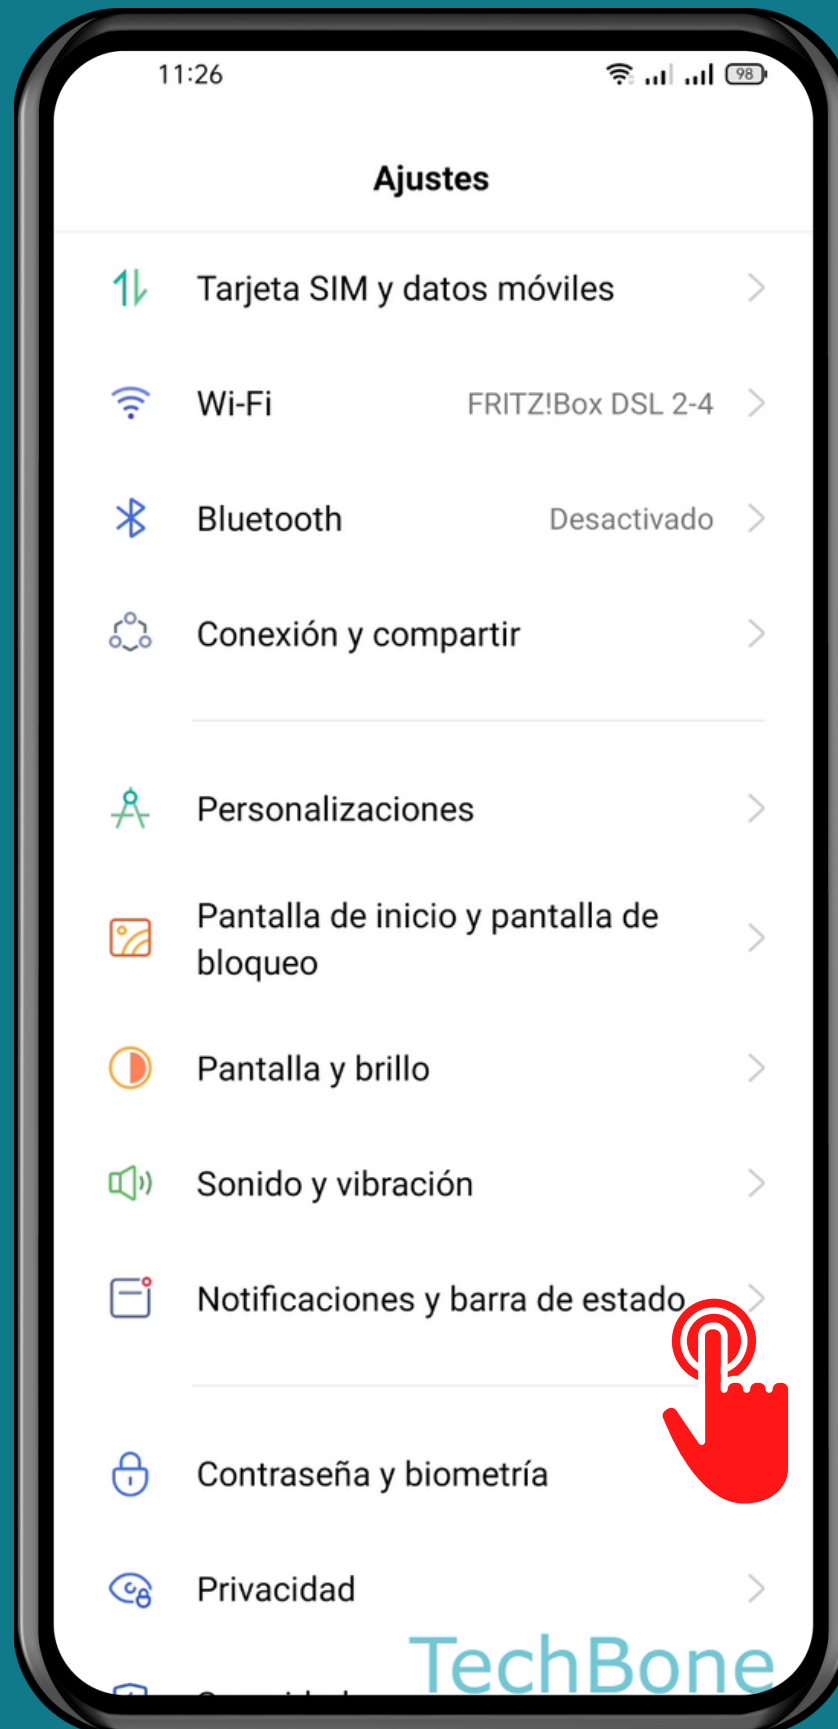

Presiona Notificaciones y barra de estado