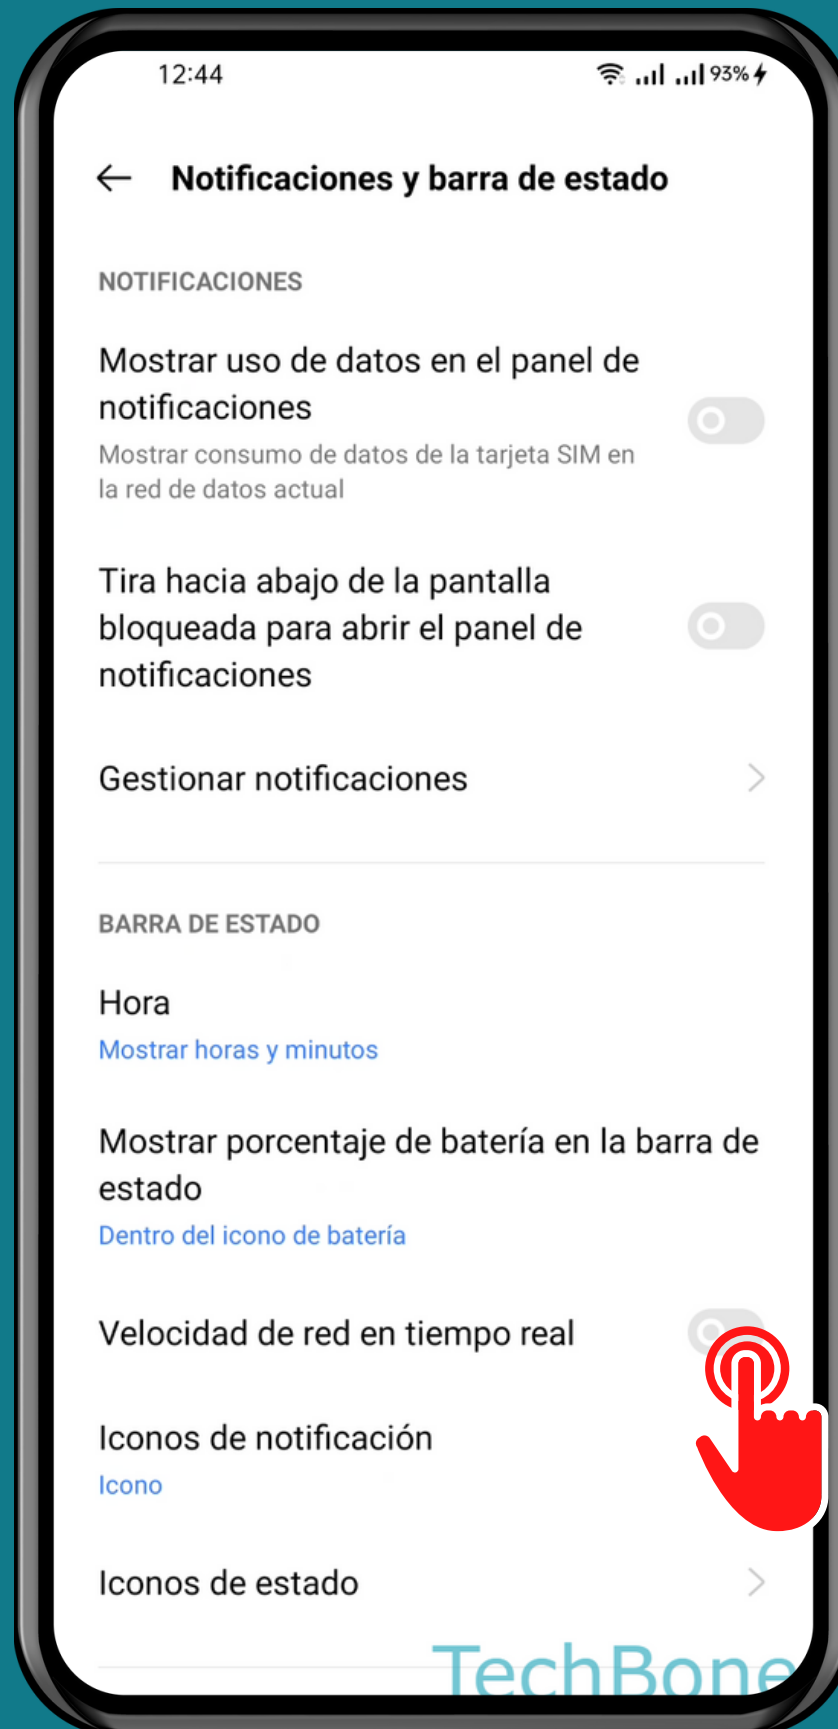

Activa o desactiva Velocidad de red en tiempo real