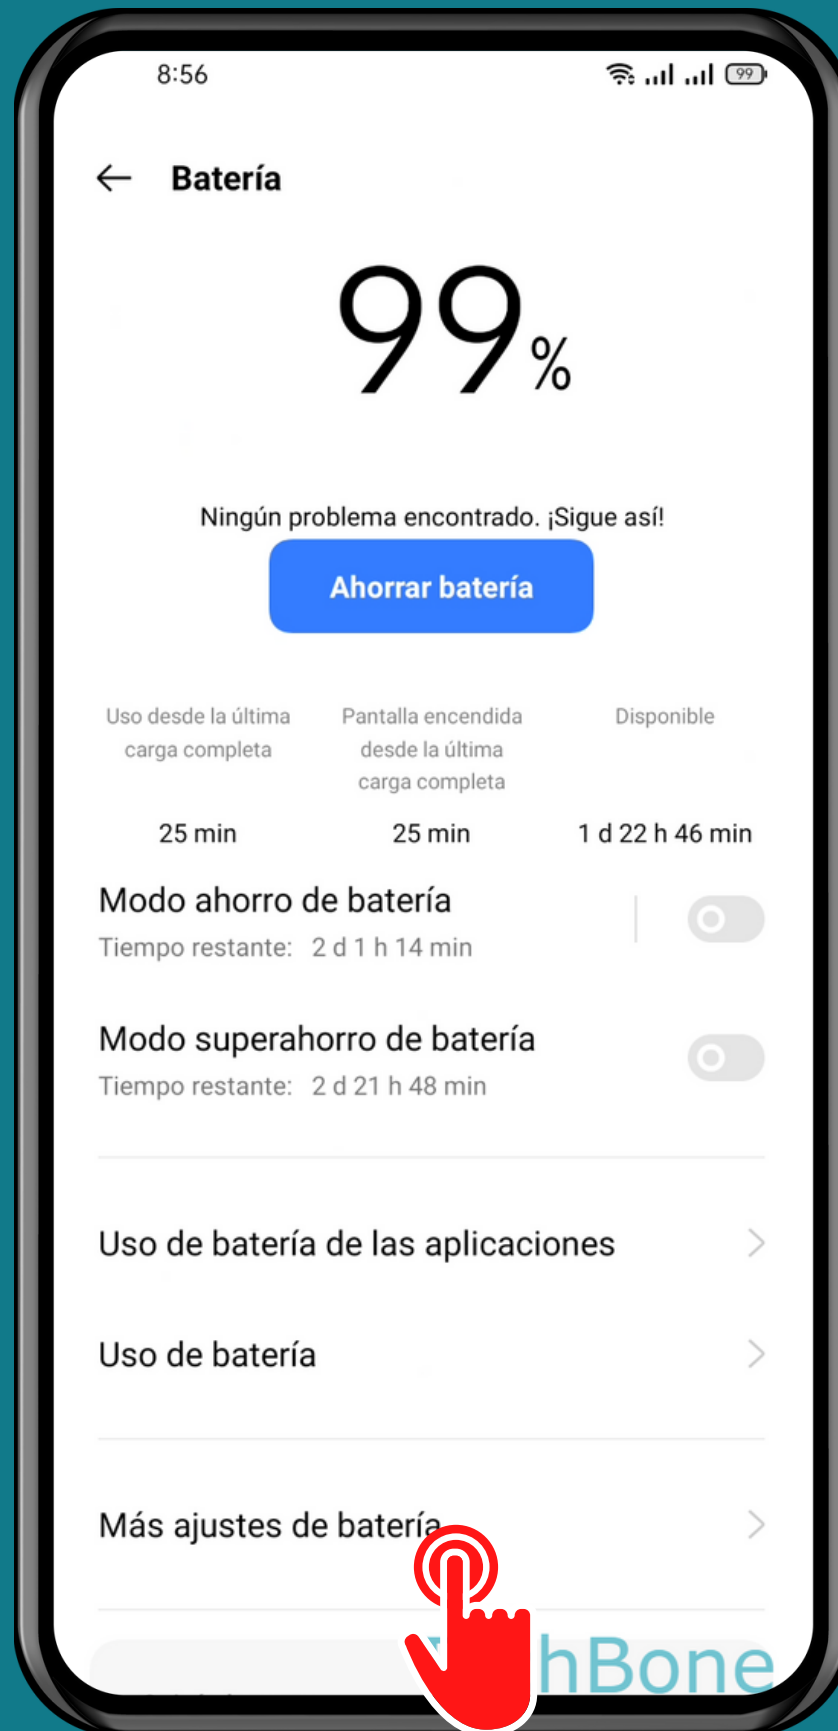

REALME

Android 11 - realme UI 2

OPTIMIZACIÓN DE CONSUMO DE BATERÍA DE LA PANTALLA

Abre Ajustes

Presiona Batería

Presiona

Más ajustes de batería

Presiona Optimización consumo energía pantalla