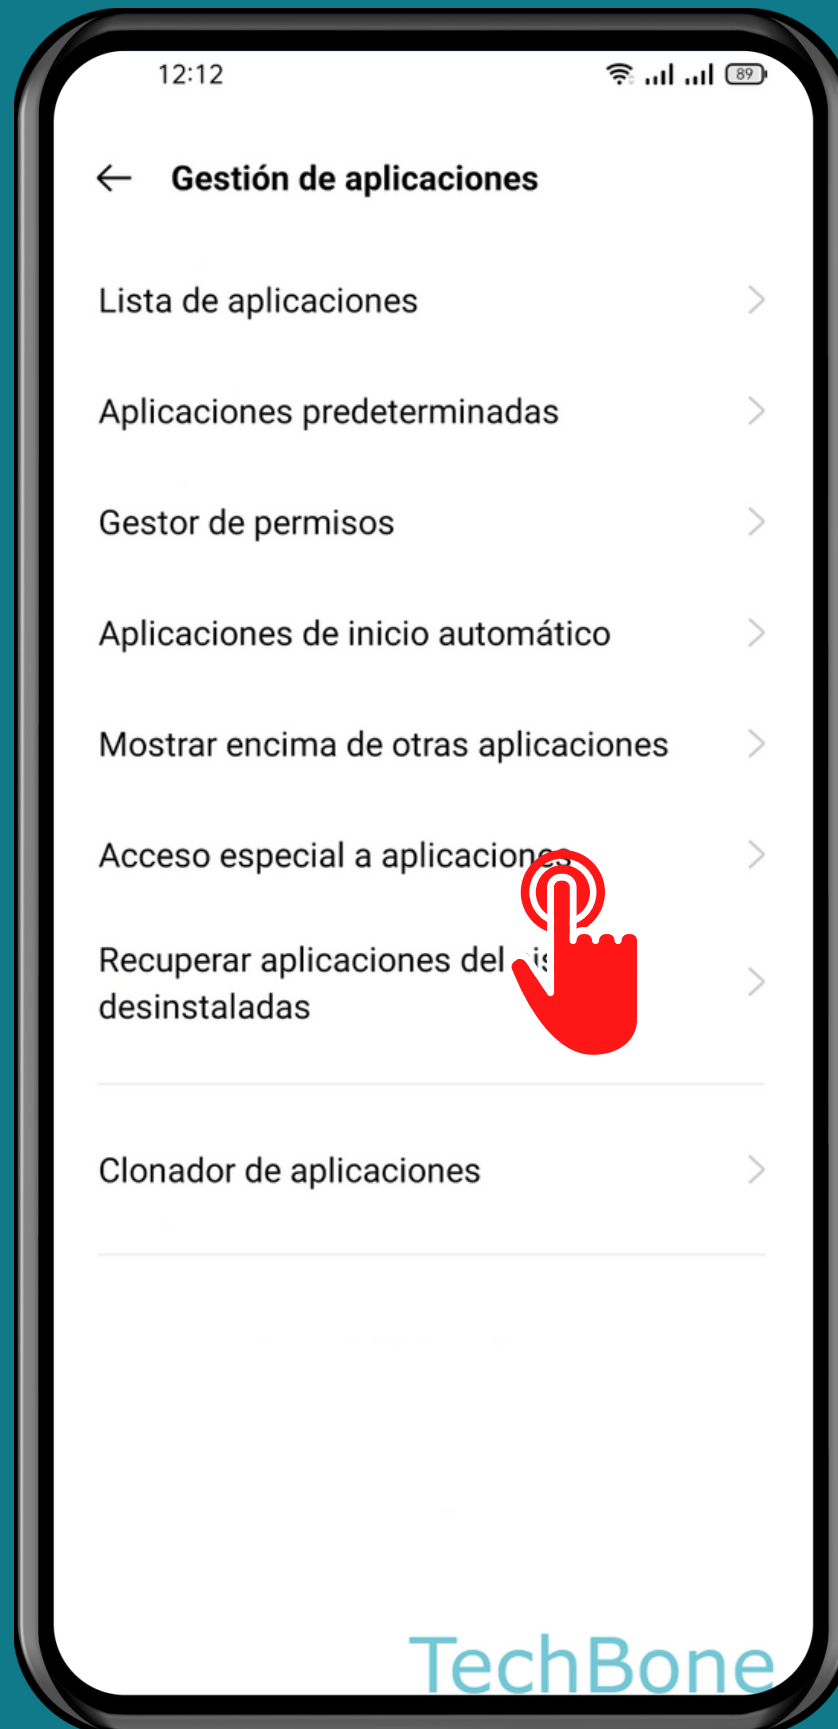

REALME

Android 11 - realme UI 2

PERMISO PARA MODIFICAR AJUSTES DEL SISTEMA

Abre Ajustes

Presiona Gestión de aplicaciones

Presiona Acceso especial a aplicaciones

Presiona Modificar ajustes del sistema

Selecciona una Aplicación