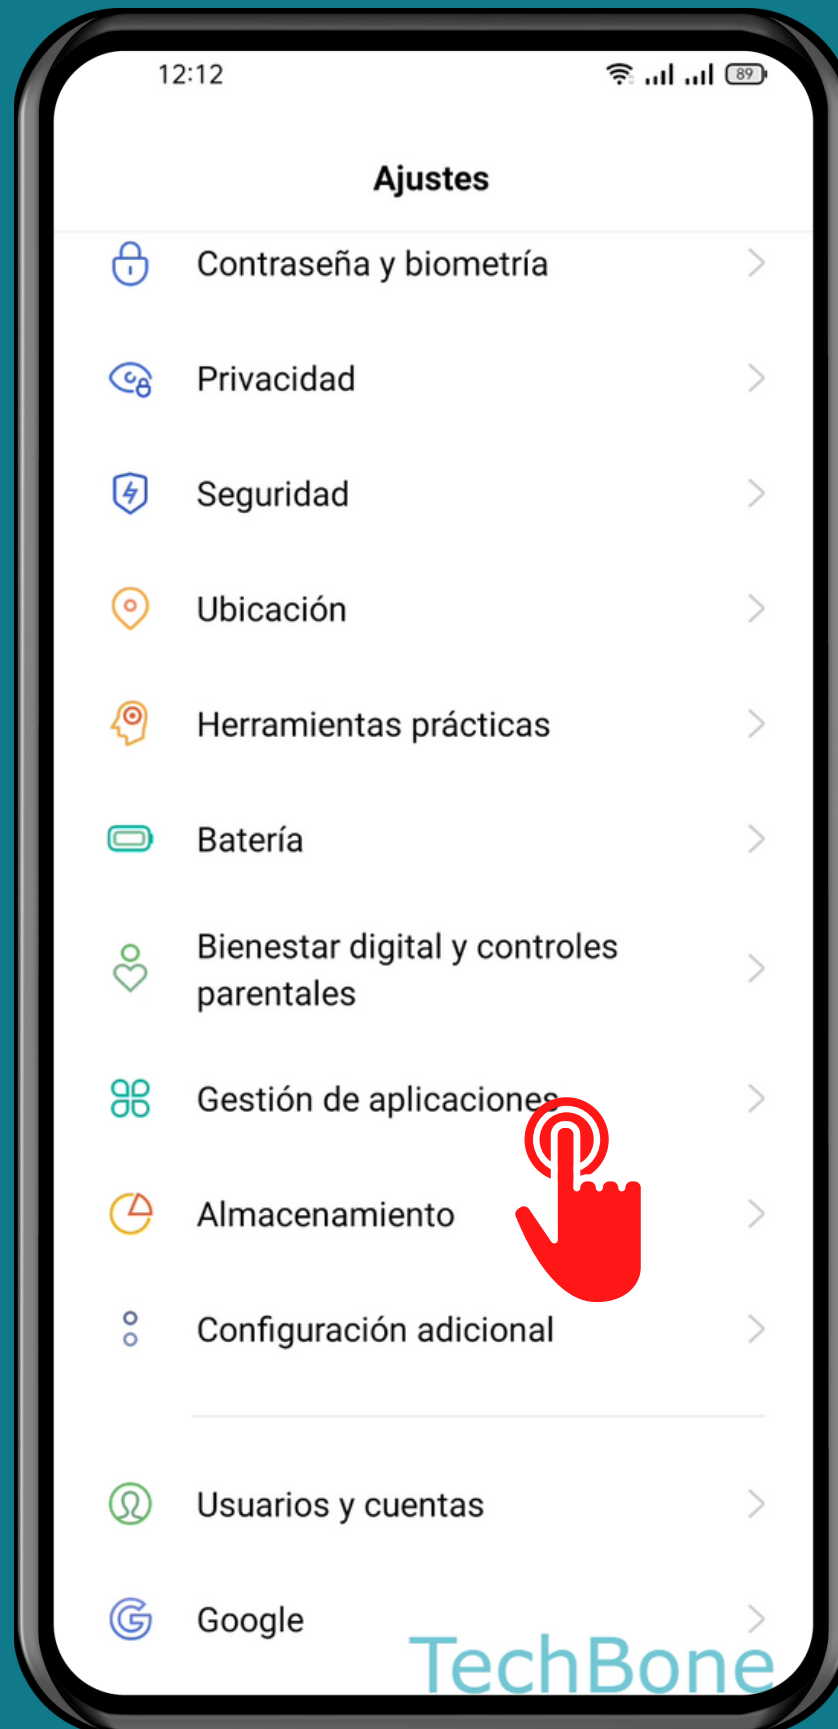

REALME

Android 11 - realme UI 2

PERMISO PARA MODIFICAR AJUSTES DEL SISTEMA

Abre Ajustes

Presiona Gestión de aplicaciones

Presiona Acceso especial a aplicaciones

Presiona Modificar ajustes del sistema

Selecciona una Aplicación