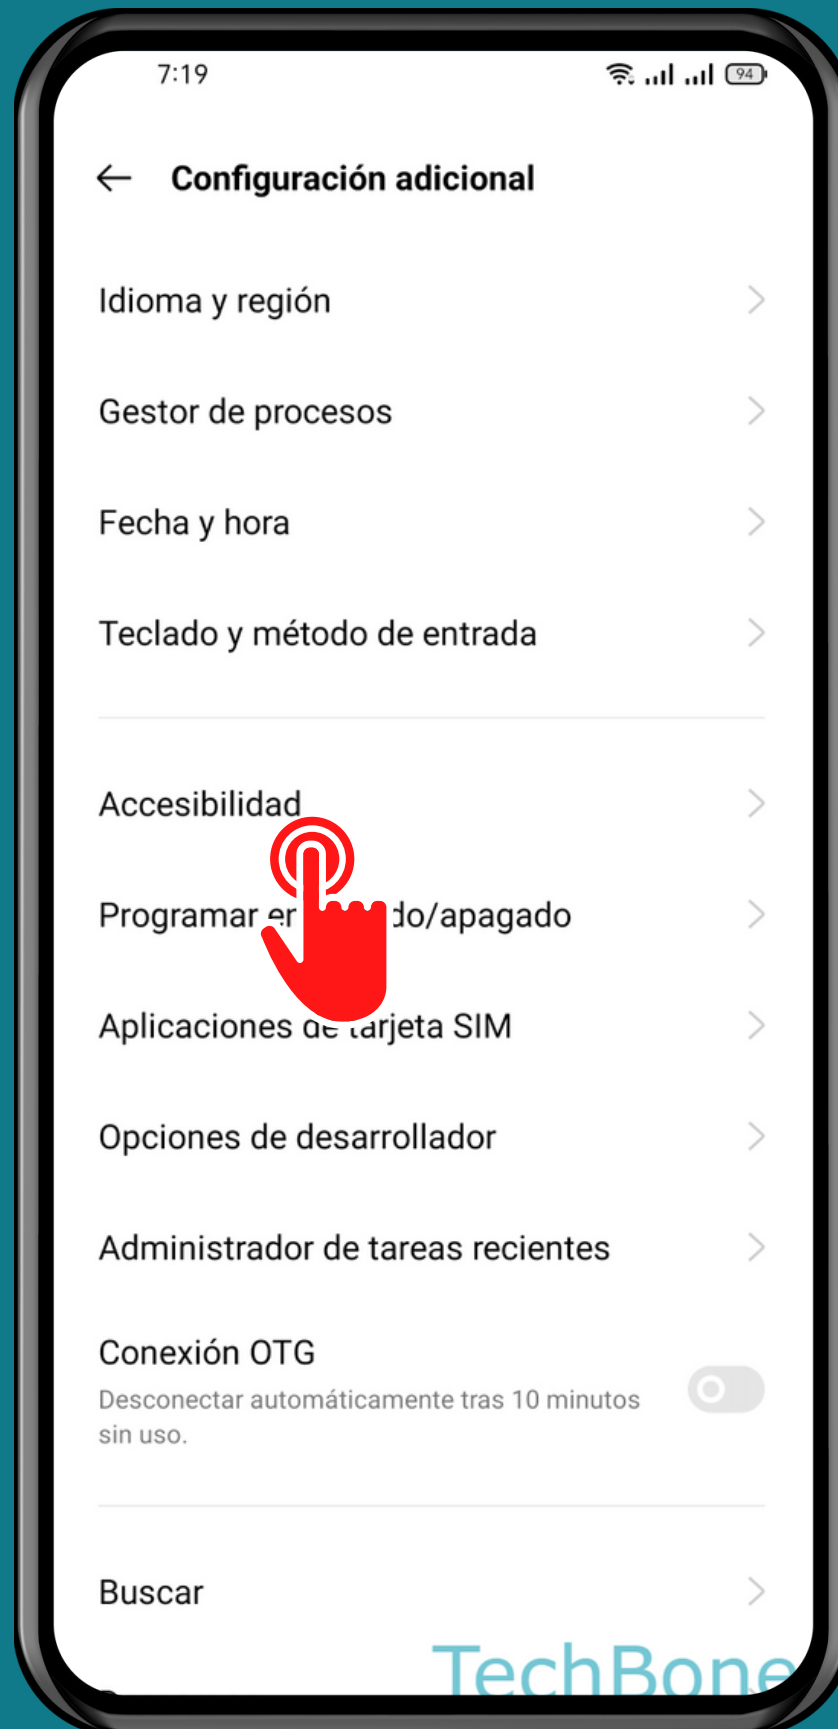

REALME

Android 11 - realme UI 2

PUNTERO DEL RATÓN GRANDE

Abre Ajustes

Presiona Configuración adicional

Presiona Accesibilidad

Activa o desactiva Puntero del ratón grande

¡Listo!