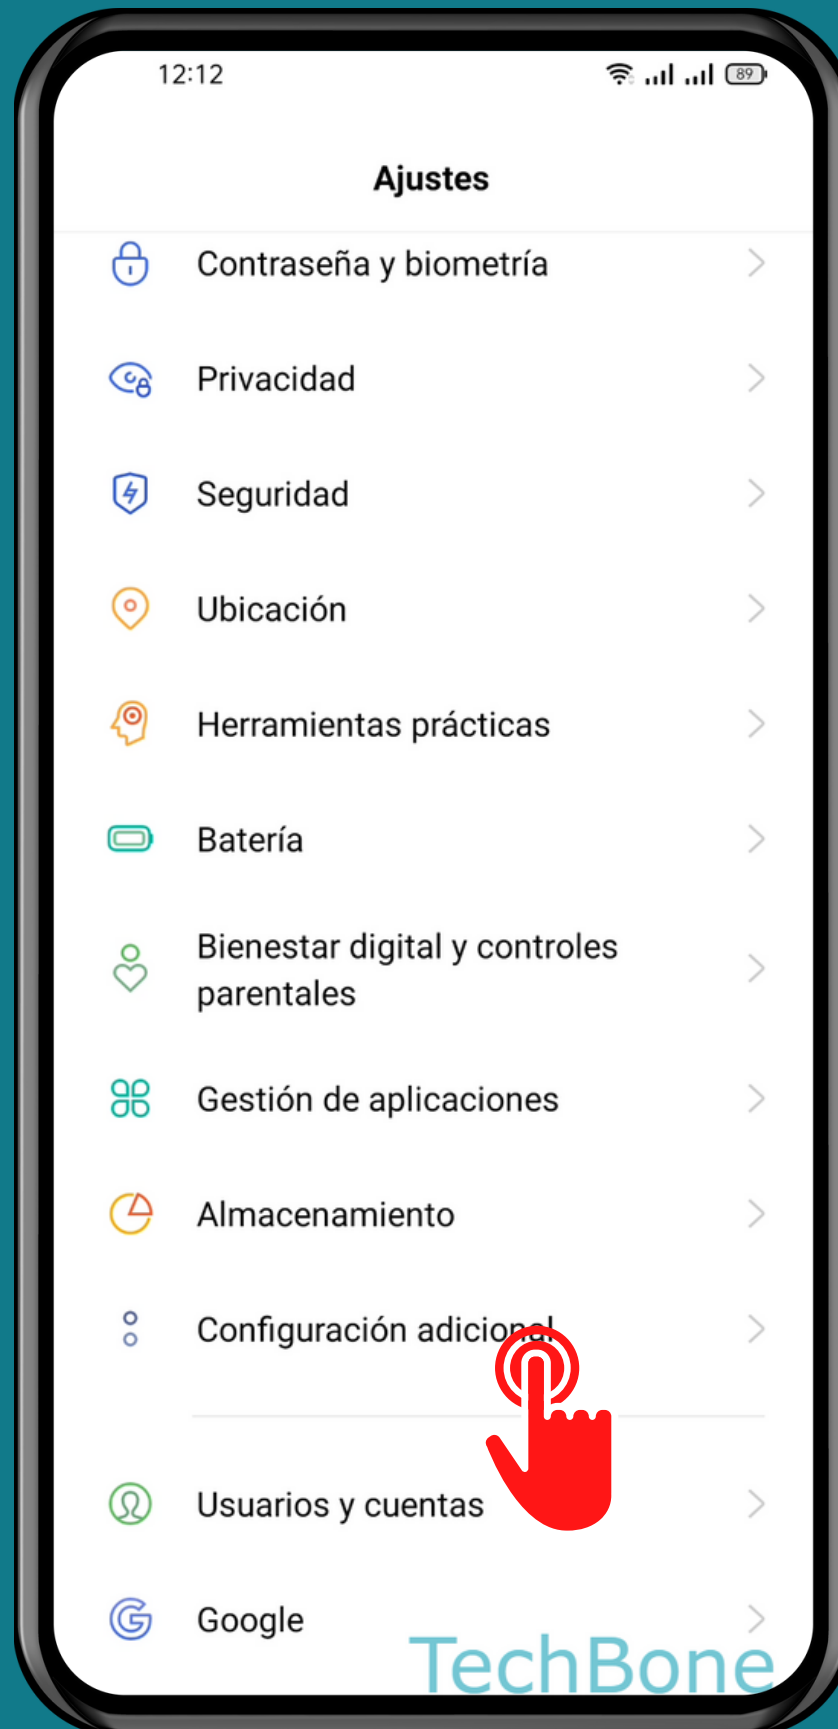

REALME

Android 11 - realme UI 2

PUNTERO DEL RATÓN GRANDE

Abre Ajustes

Presiona Configuración adicional

Presiona Accesibilidad

Activa o desactiva Puntero del ratón grande

¡Listo!