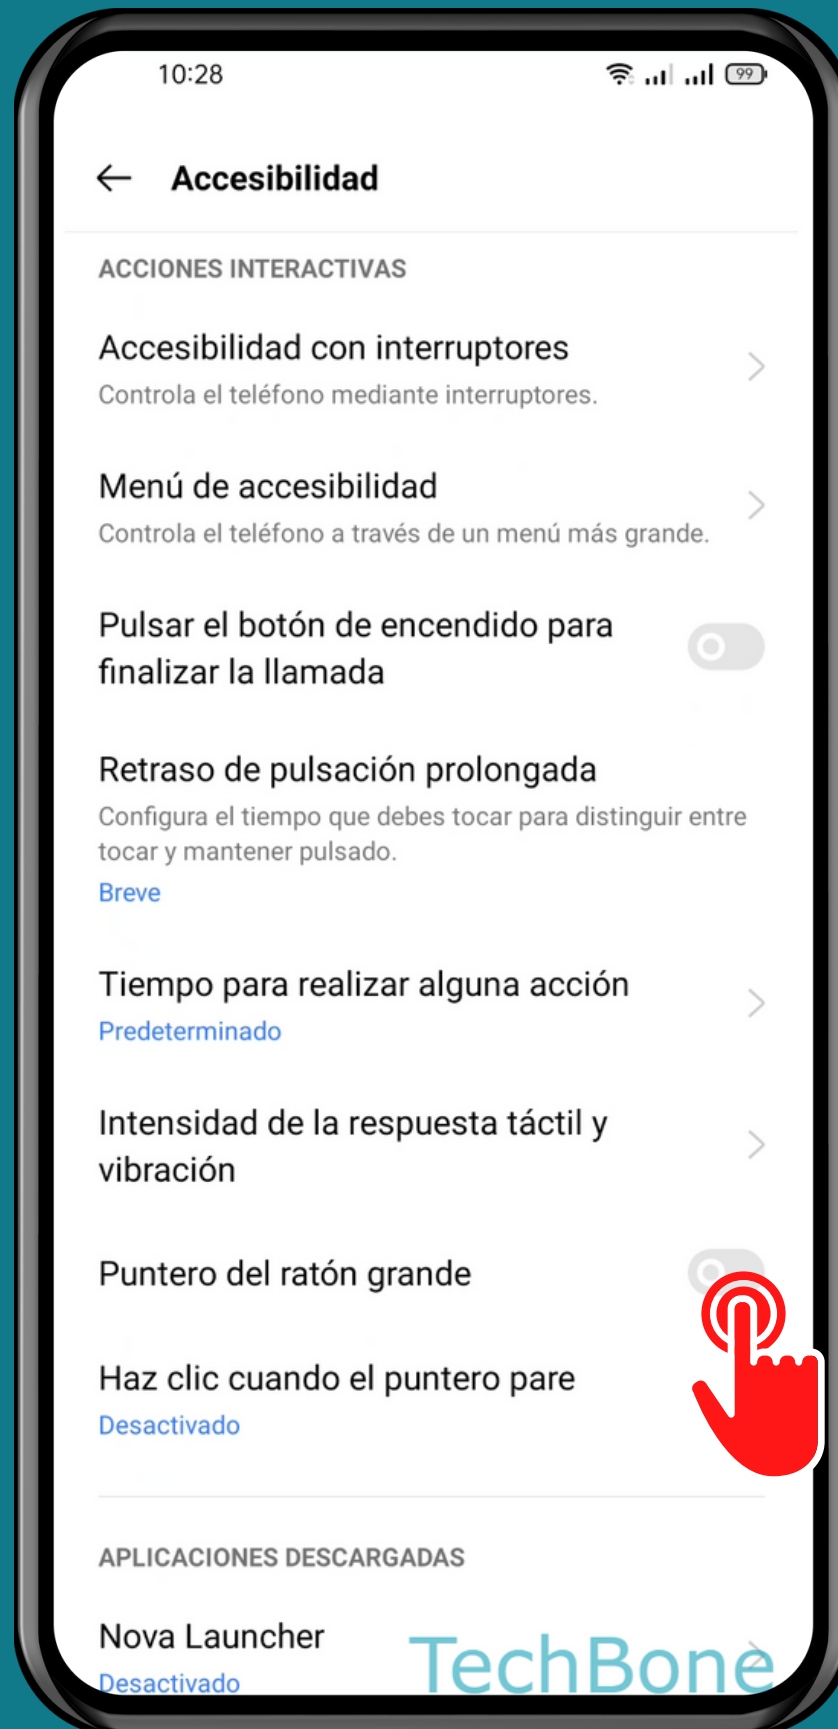

REALME

Android 11 - realme UI 2

PUNTERO DEL RATÓN GRANDE

Abre Ajustes

Presiona Configuración adicional

Presiona Accesibilidad

Activa o desactiva Puntero del ratón grande

¡Listo!