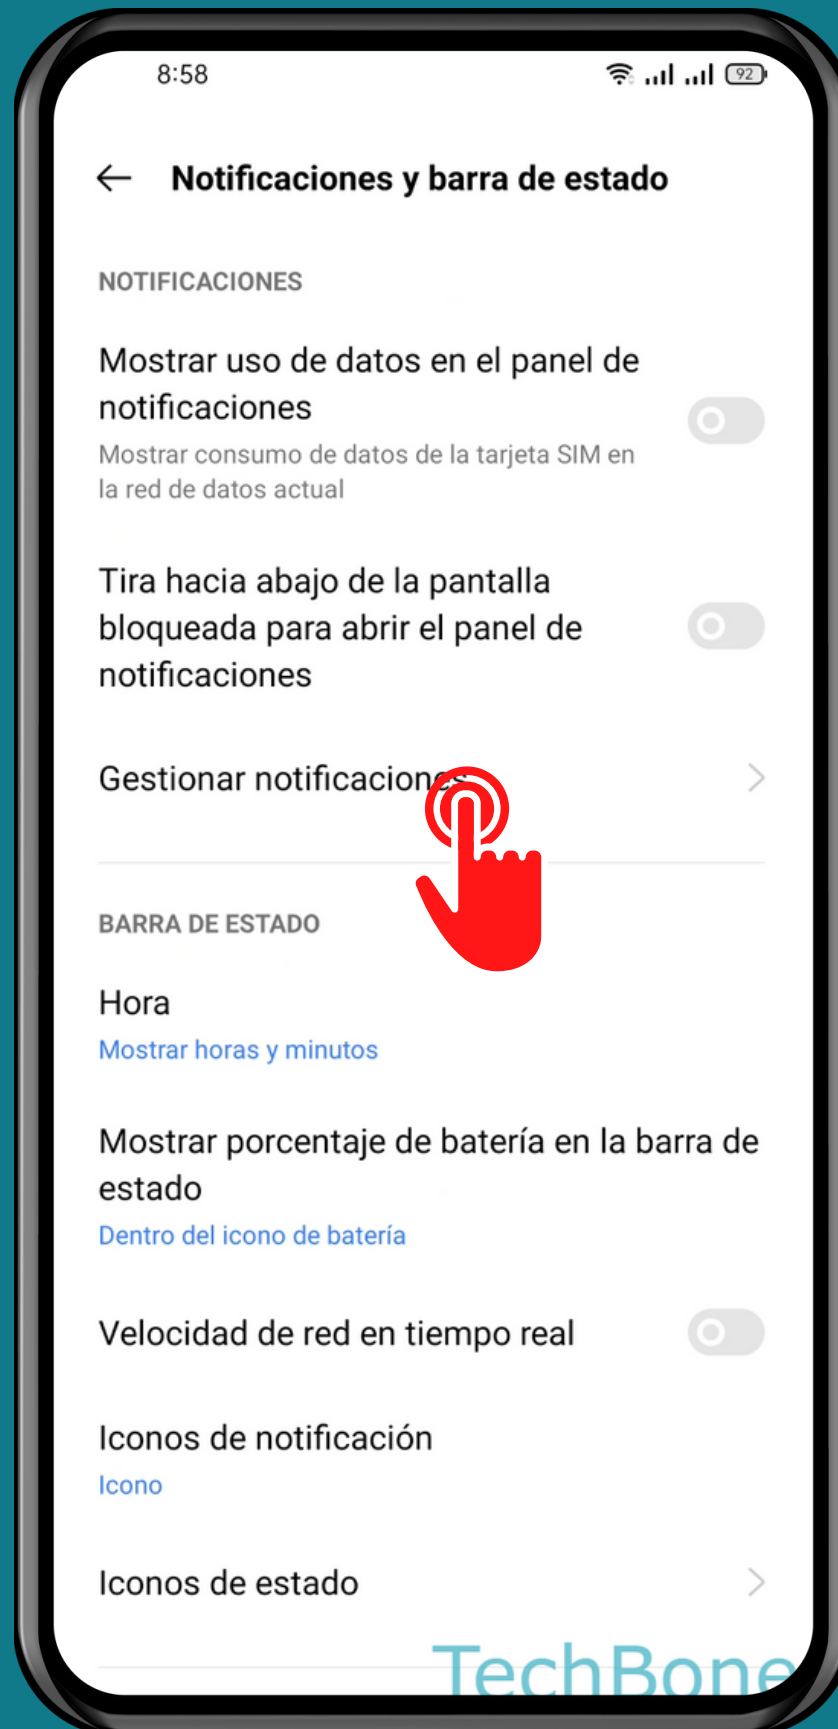

Presiona Gestionar notificaciones