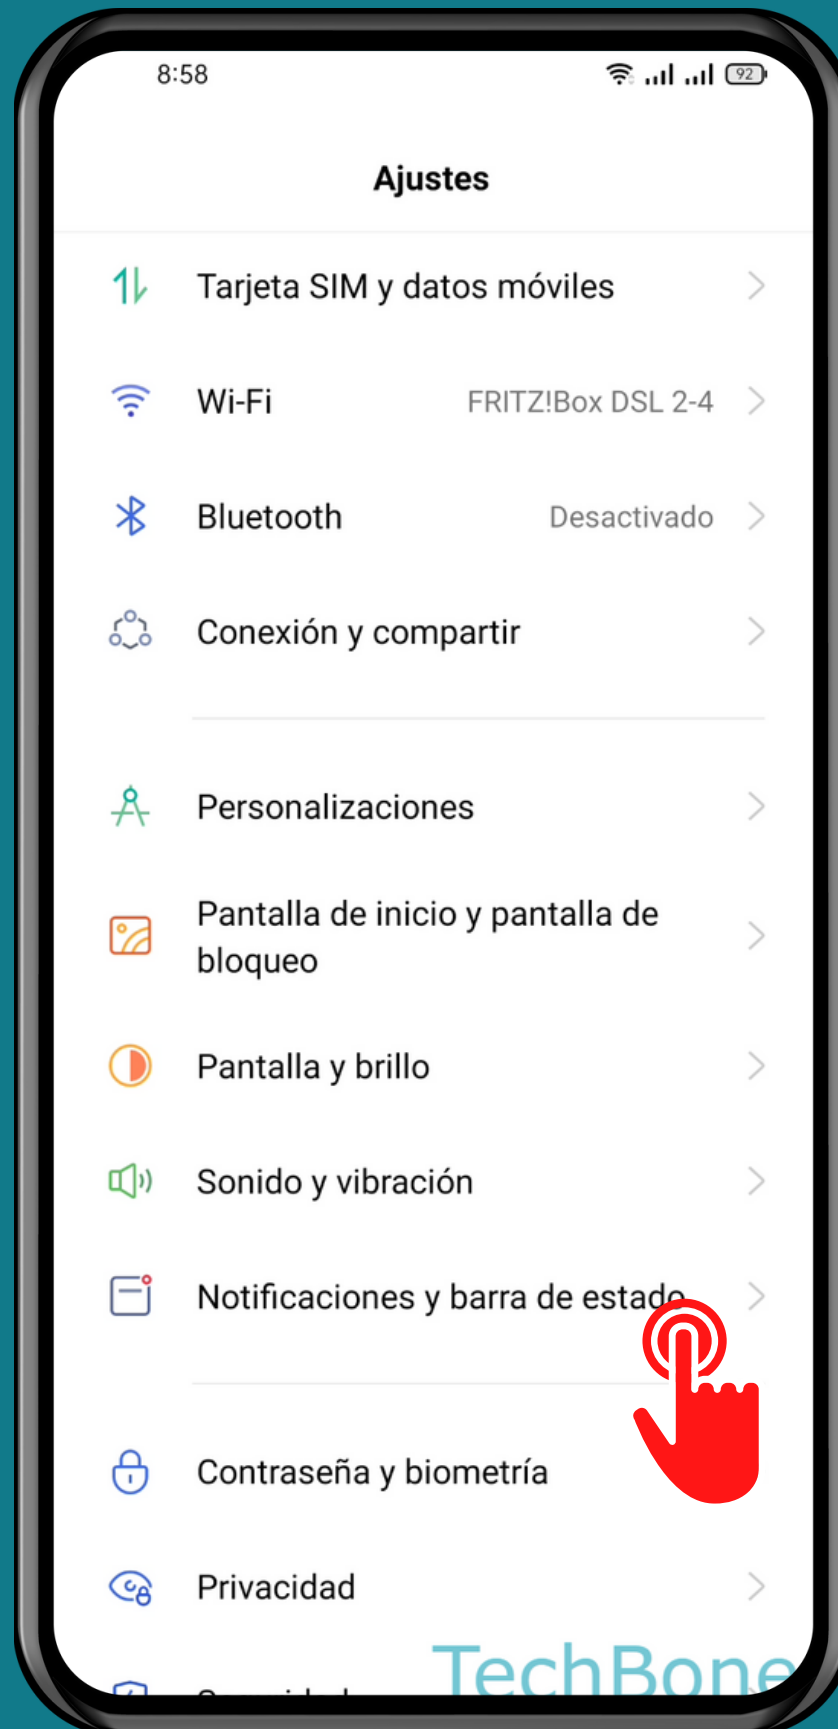

Presiona Notificaciones y barra de estado