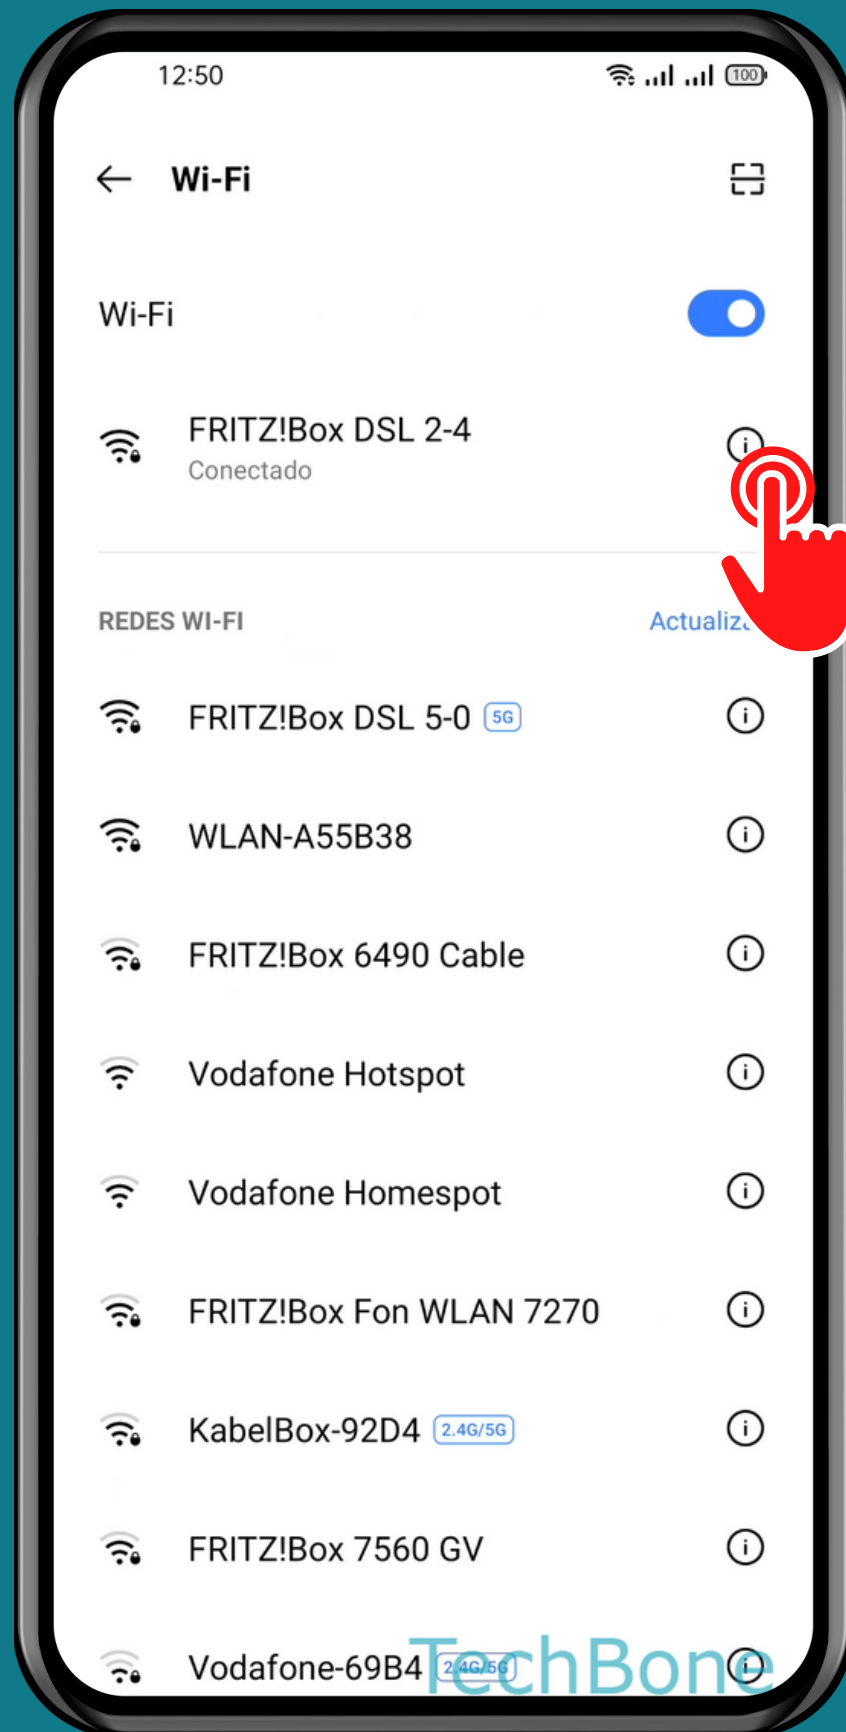

REALME

Android 11 - realme UI 2

ACTIVAR/DESACTIVAR RECONEXIÓN AUTOMÁTICA

Abre Ajustes

Presiona Wi-Fi

Abre el Menú

Activa o desactiva Reconexión automática

¡Listo!