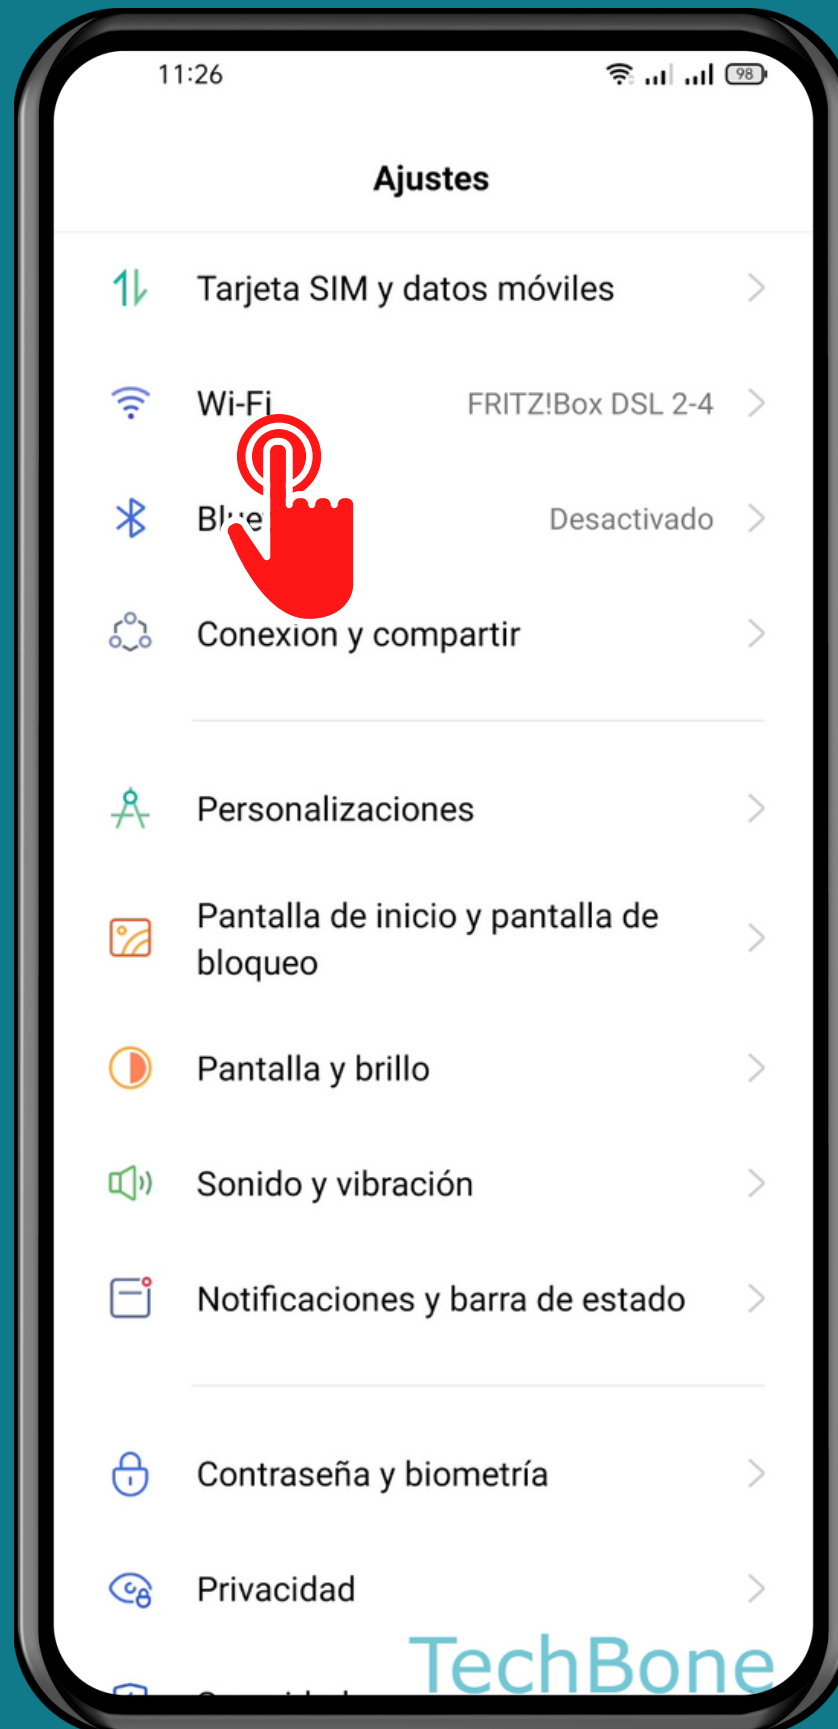

REALME

Android 11 - realme UI 2

ACTIVAR/DESACTIVAR RECONEXIÓN AUTOMÁTICA

Abre Ajustes

Presiona Wi-Fi

Abre el Menú

Activa o desactiva Reconexión automática

¡Listo!