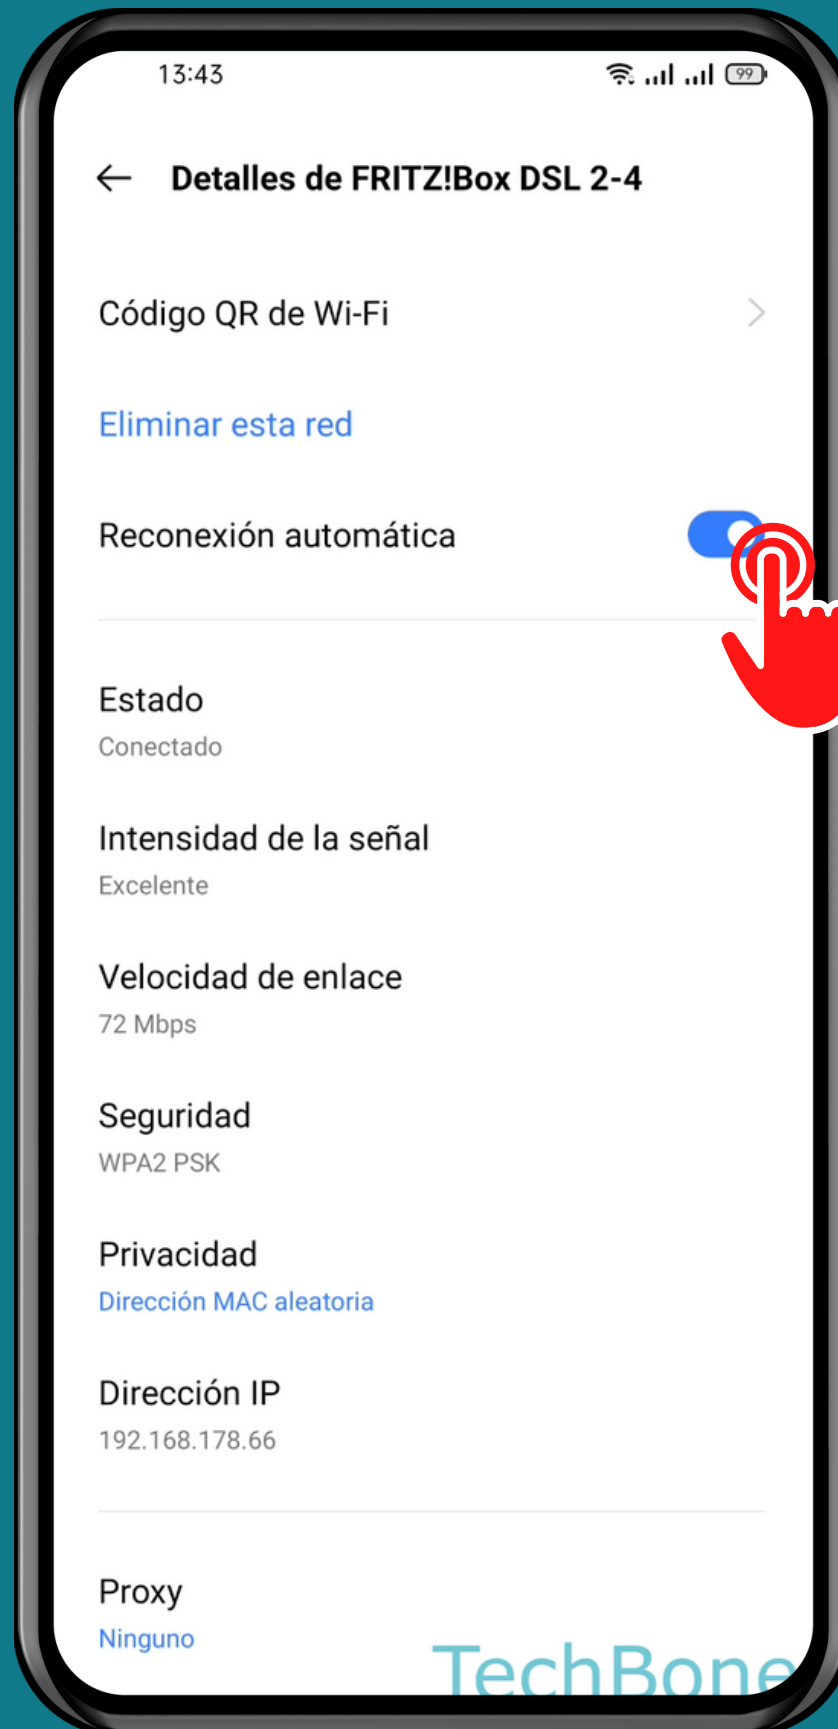

REALME

Android 11 - realme UI 2

ACTIVAR/DESACTIVAR RECONEXIÓN AUTOMÁTICA

Abre Ajustes

Presiona Wi-Fi

Abre el Menú

Activa o desactiva Reconexión automática

¡Listo!