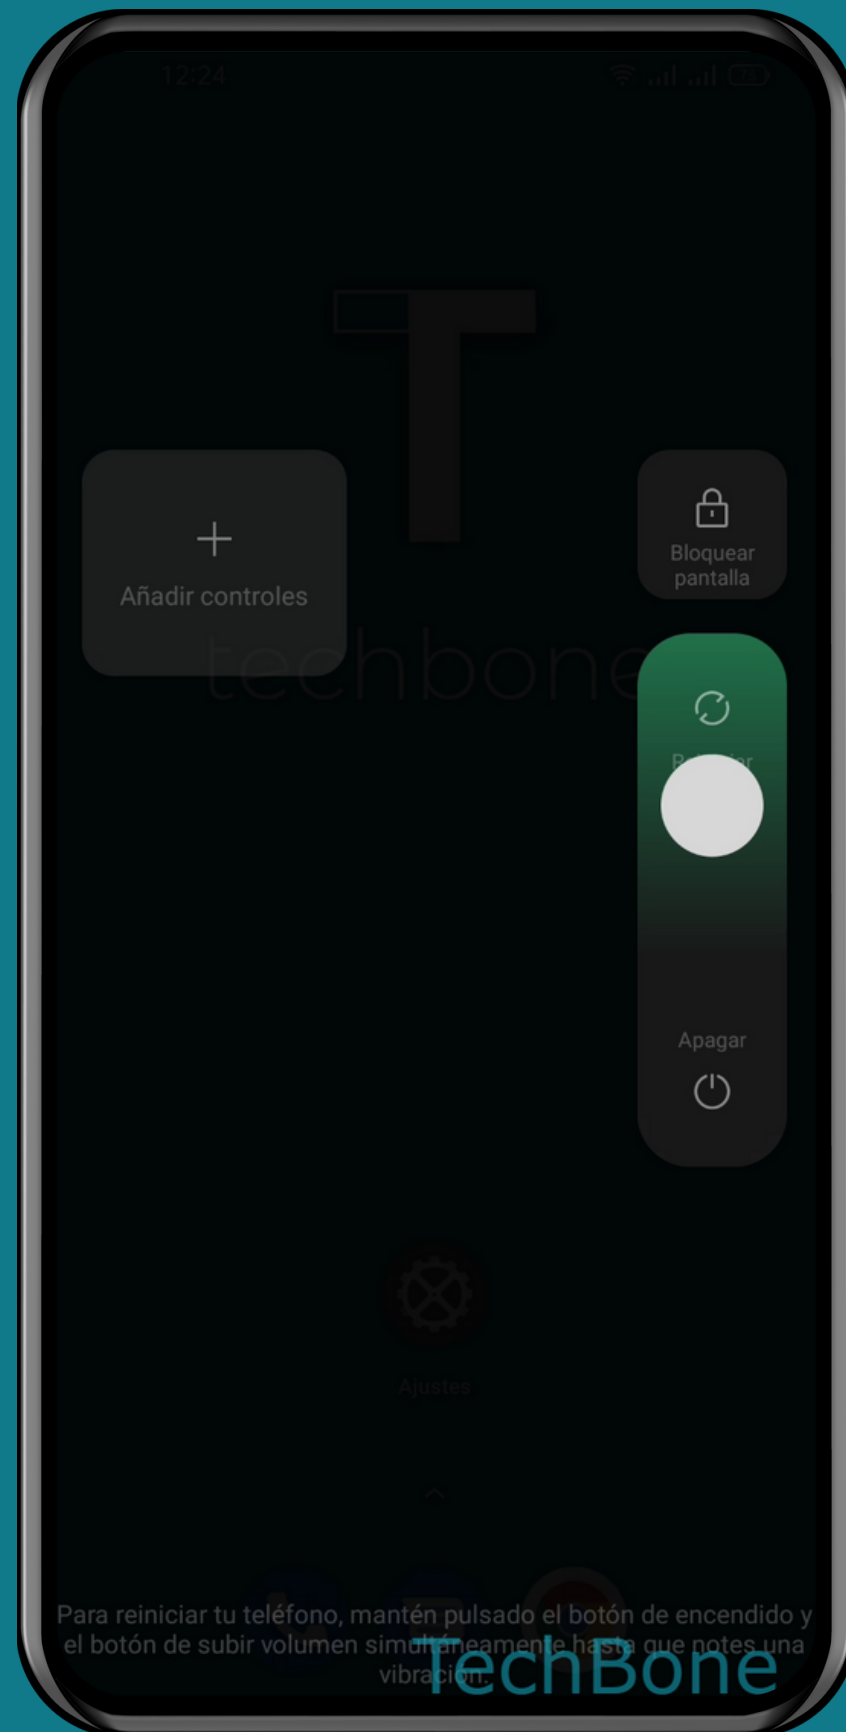

REALME

Android 11 - realme UI 2

REINICIAR EL DISPOSITIVO

Mantén pulsado el
Botón de encendido

Arrastra el **Botón**
hacia arriba

Suelta el **Botón** para reiniciar el dispositivo

¡Listo!