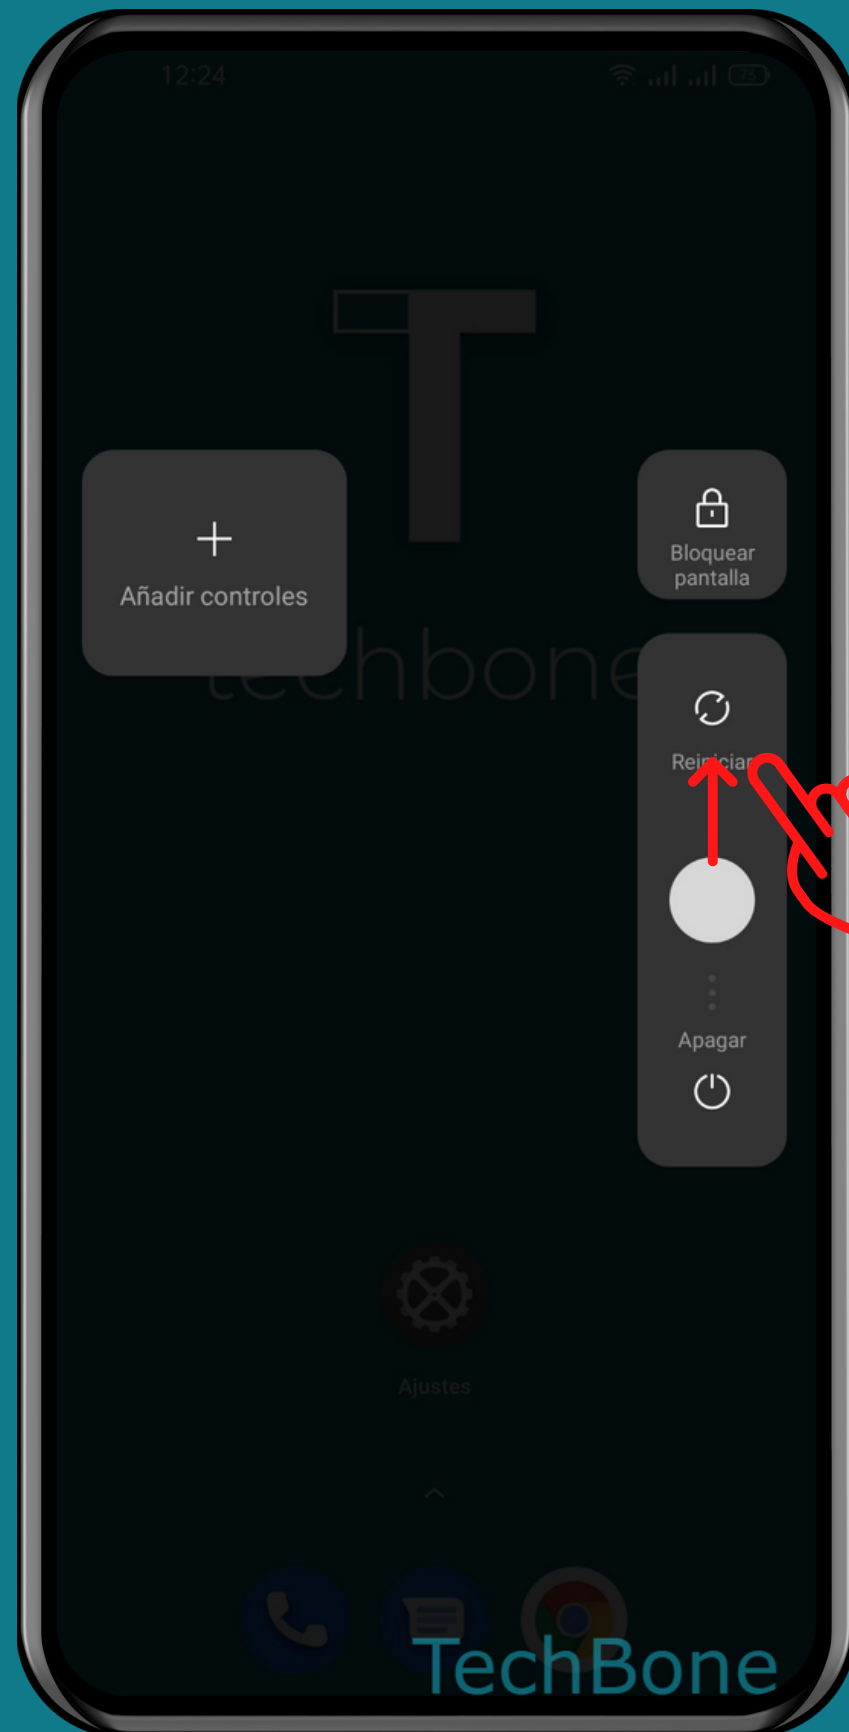

REALME

Android 11 - realme UI 2

REINICIAR EL DISPOSITIVO

Mantén pulsado el
Botón de encendido

Arrastra el **Botón**
hacia arriba

Suelta el **Botón** para reiniciar el dispositivo

¡Listo!