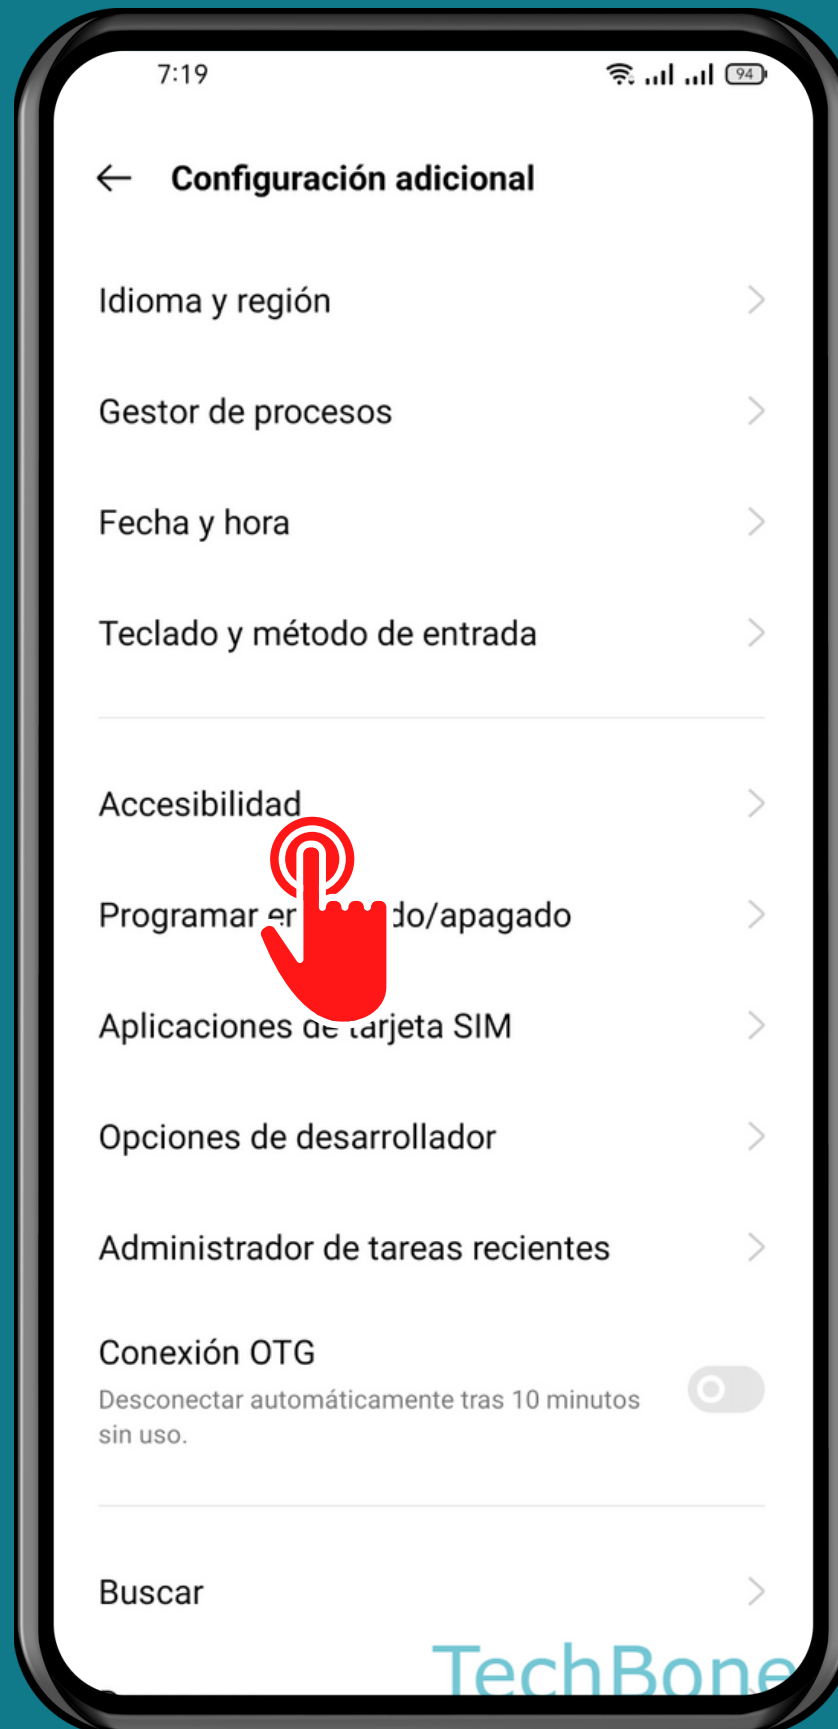

REALME

Android 11 - realme UI 2

RETRASO DE PULSACIÓN PROLONGADA

Abre Ajustes

Presiona Configuración adicional

Presiona Accesibilidad

Presiona

Retraso de pulsación prolongada

Elige una Opción

TechBone

¡Listo!