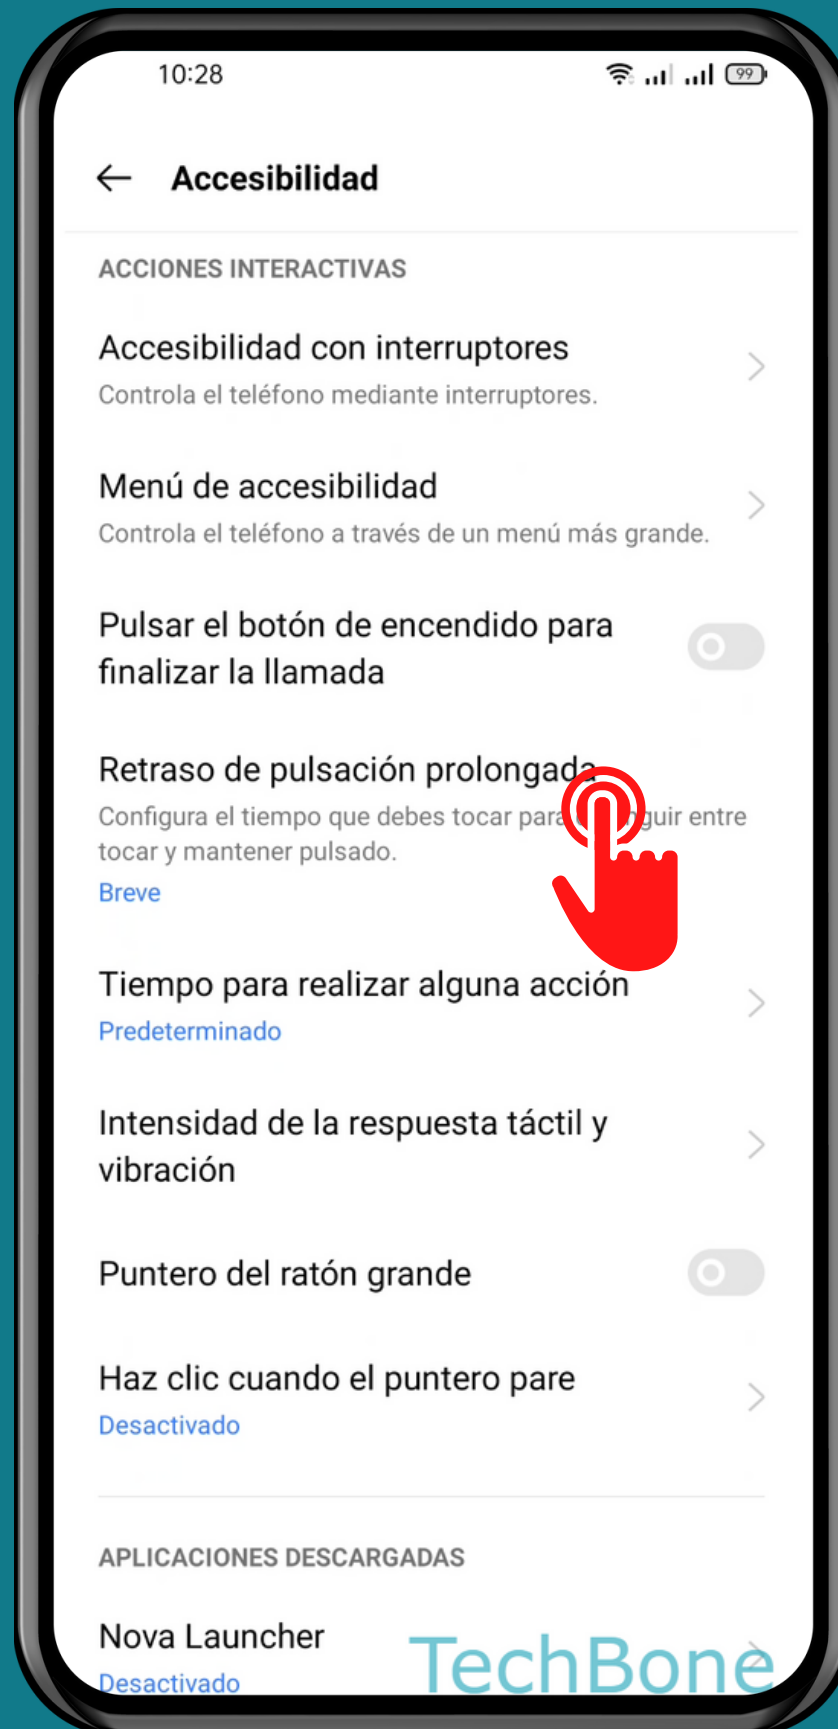

REALME

Android 11 - realme UI 2

RETRASO DE PULSACIÓN PROLONGADA

Abre Ajustes

Presiona Configuración adicional

Presiona Accesibilidad

Presiona

Retraso de pulsación prolongada