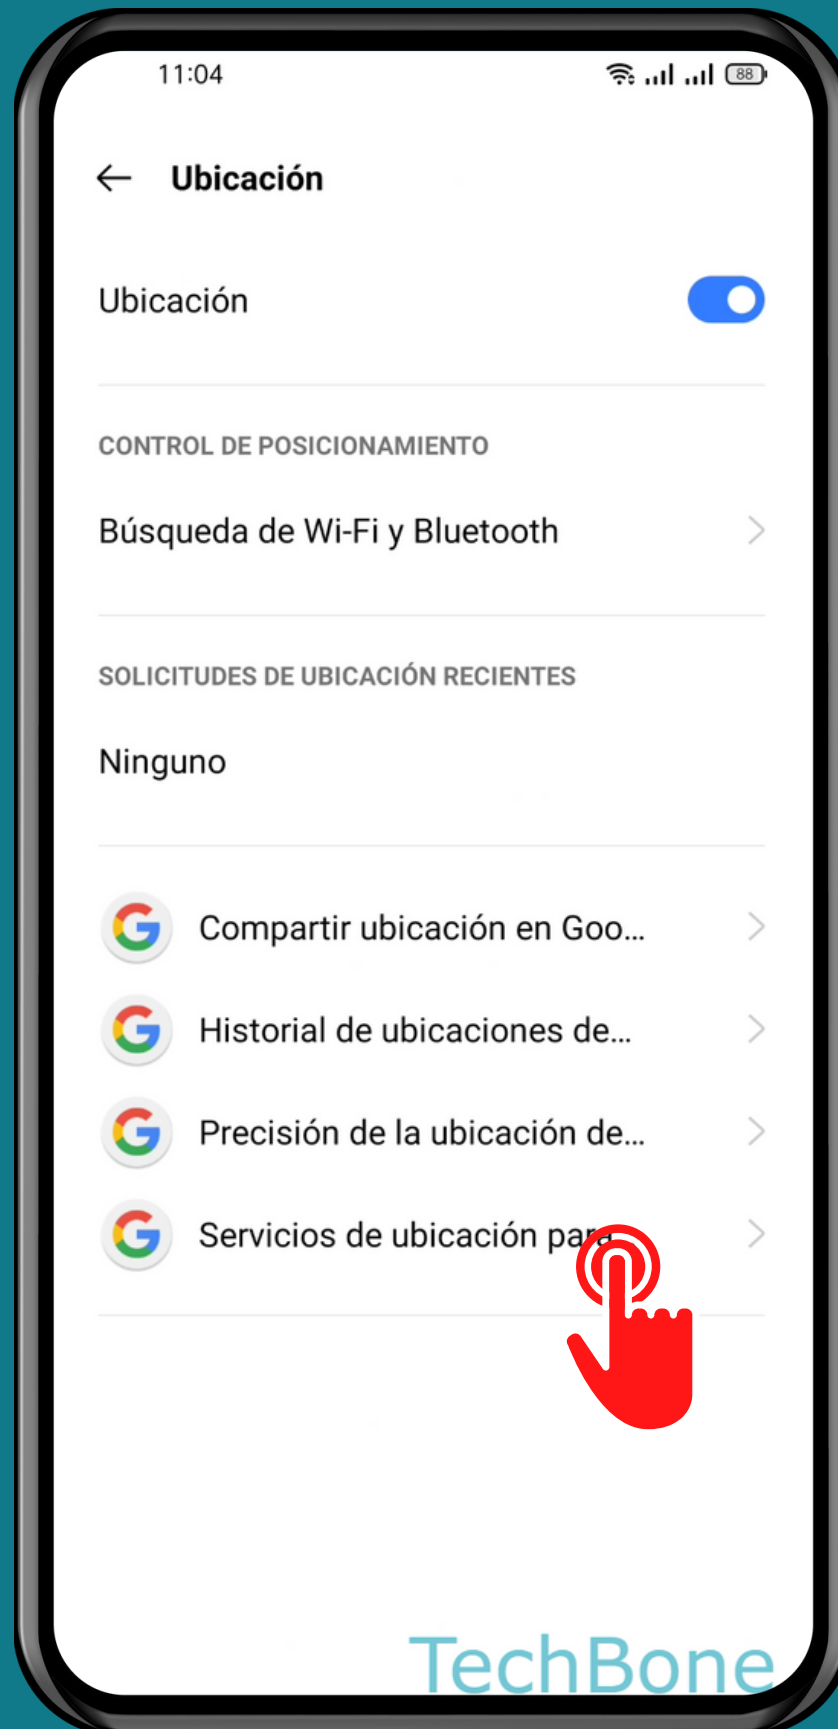

REALME

Android 11 - realme UI 2

SERVICIOS DE LOCALIZACIÓN PARA EMERGENCIAS (ELS)

Abre Ajustes

Presiona Ubicación

Presiona
Servicios de
ubicación para...

Activa o desactiva Enviar ubicación de ELS

¡Listo!