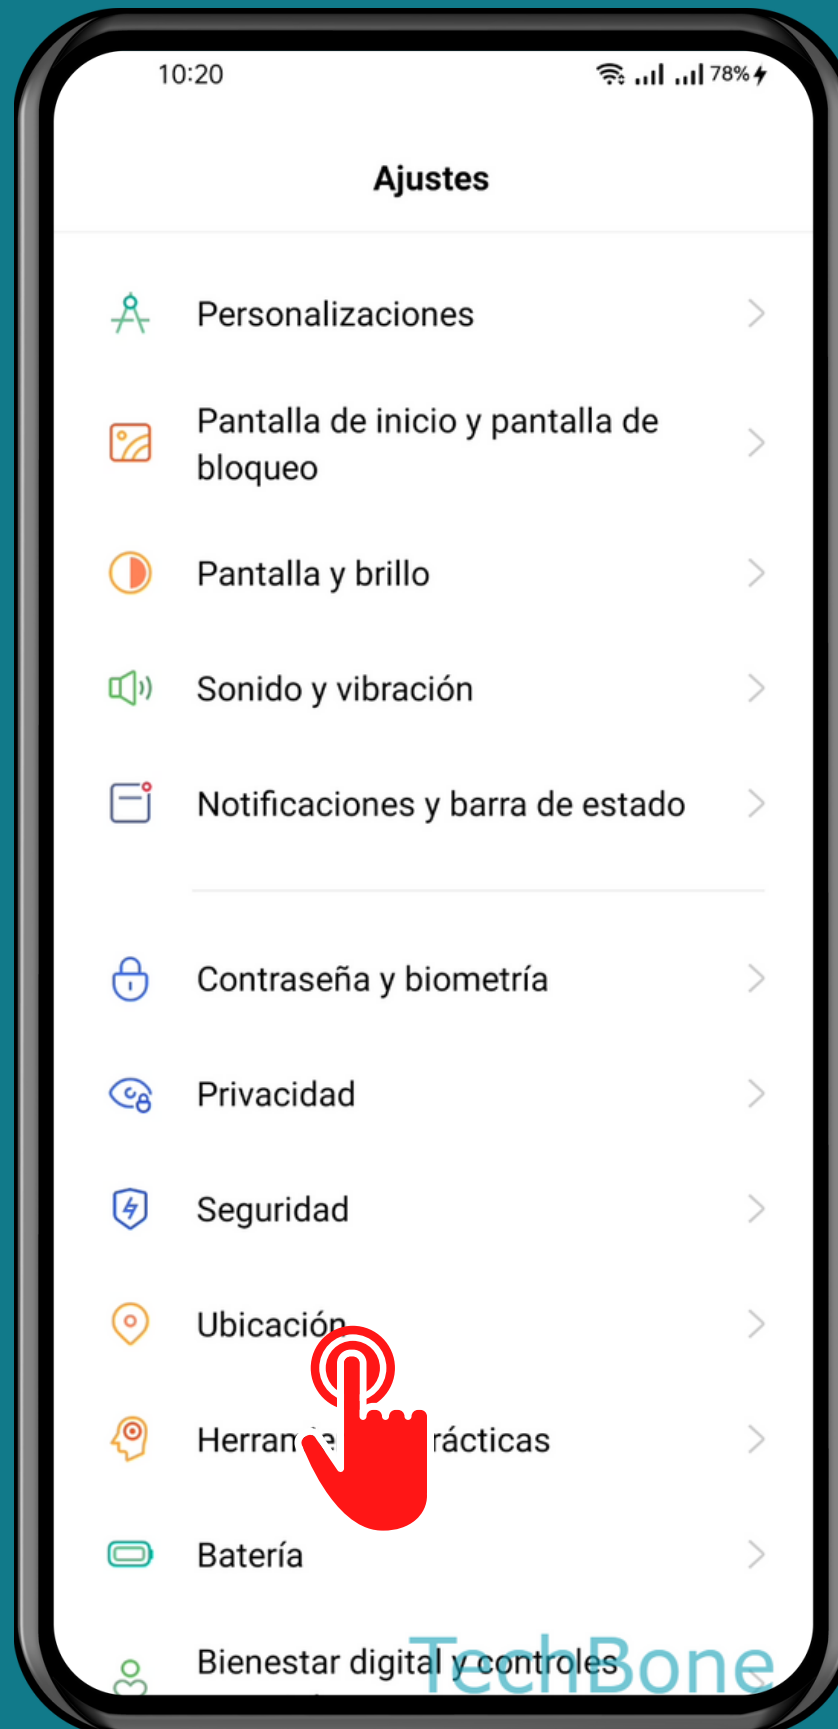

REALME

Android 11 - realme UI 2

SERVICIOS DE LOCALIZACIÓN PARA EMERGENCIAS (ELS)

Abre Ajustes

Presiona Ubicación

Presiona
Servicios de
ubicación para...

Activa o desactiva Enviar ubicación de ELS

¡Listo!