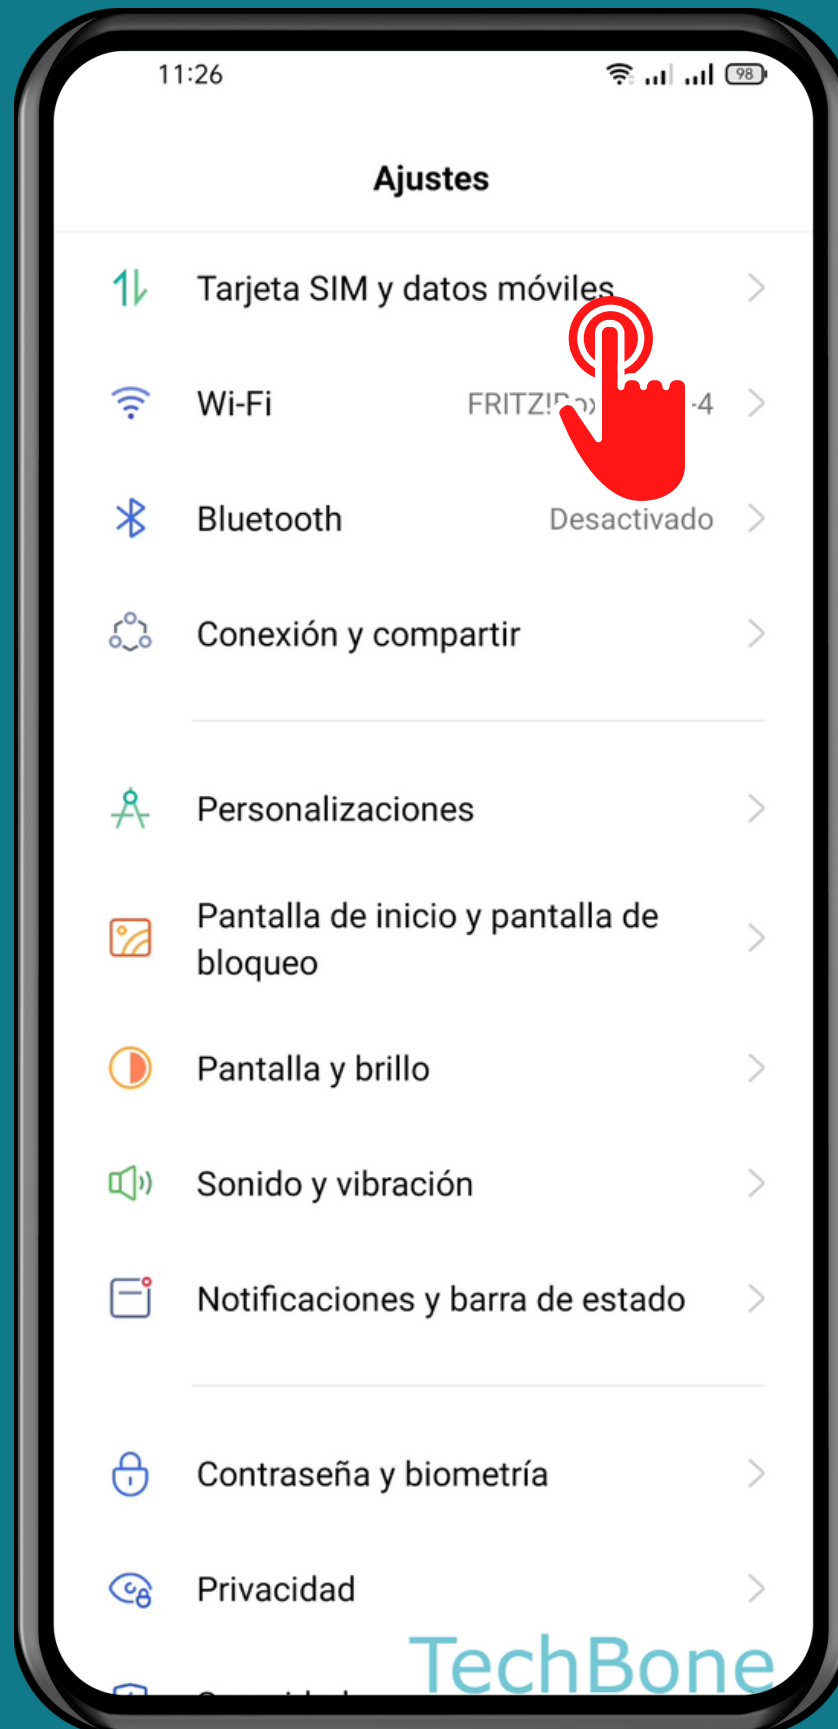

REALME

Android 11 - realme UI 2

TARJETA SIM PREDETERMINADA PARA INTERNET

Abre Ajustes

Presiona Tarjeta SIM y datos móviles

Presiona Internet

Elige una
Opción

¡Listo!