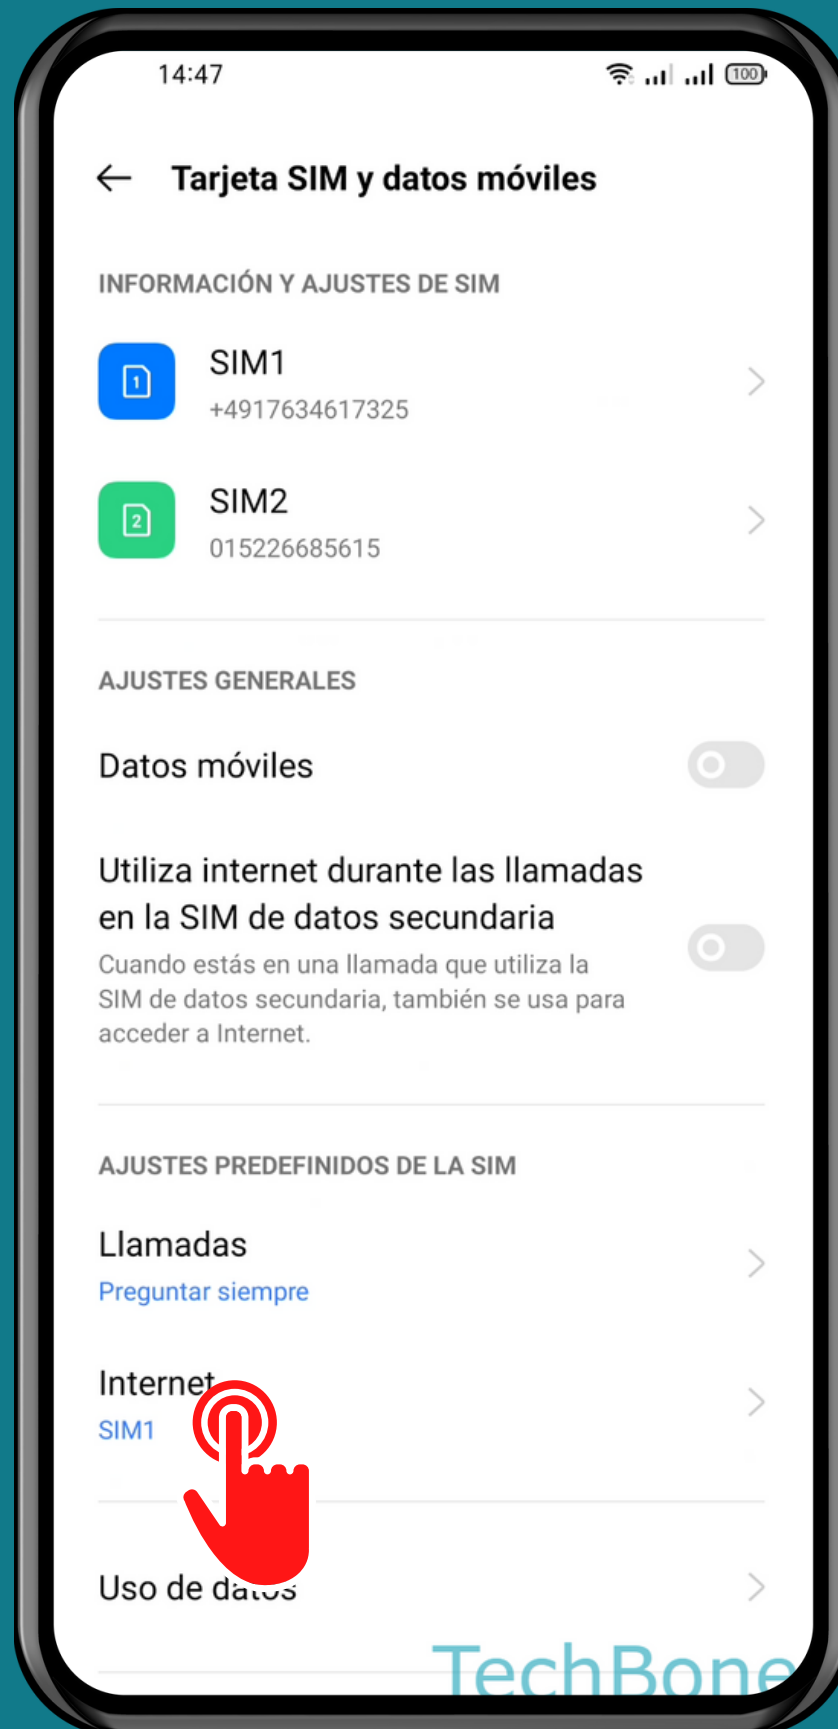

REALME

Android 11 - realme UI 2

TARJETA SIM PREDETERMINADA PARA INTERNET

Abre Ajustes

Presiona Tarjeta SIM y datos móviles

Presiona Internet

Elige una
Opción

¡Listo!