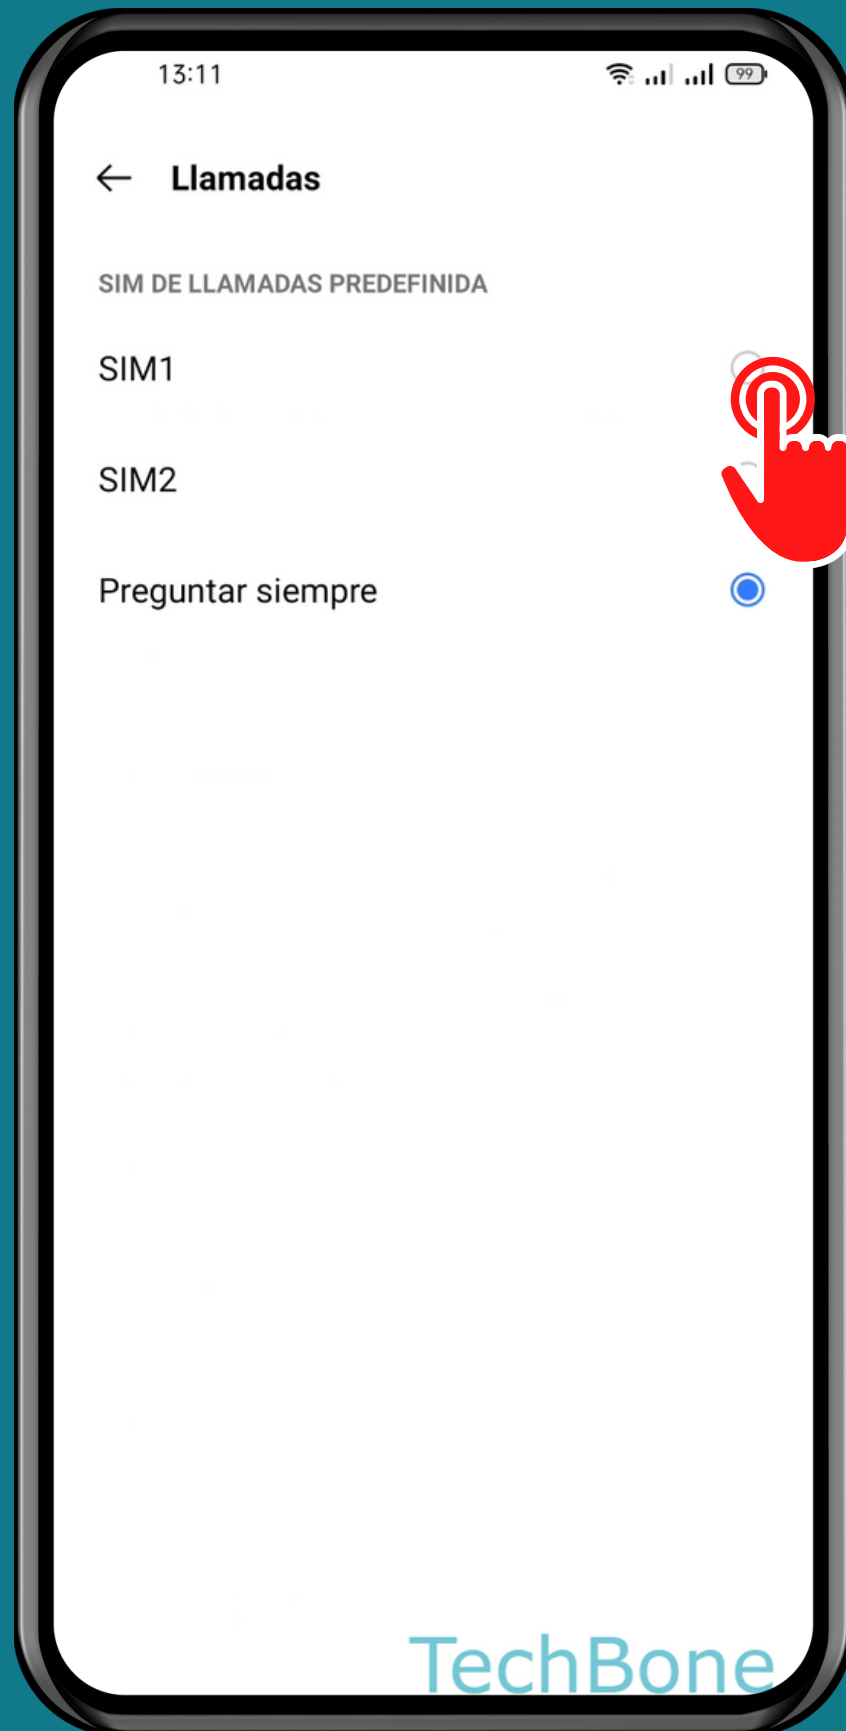

REALME

Android 11 - realme UI 2

TARJETA SIM PREDETERMINADA PARA LLAMADAS

Abre Ajustes

Presiona Tarjeta SIM y datos móviles

Presiona Llamadas

Elige una
Opción

¡Listo!