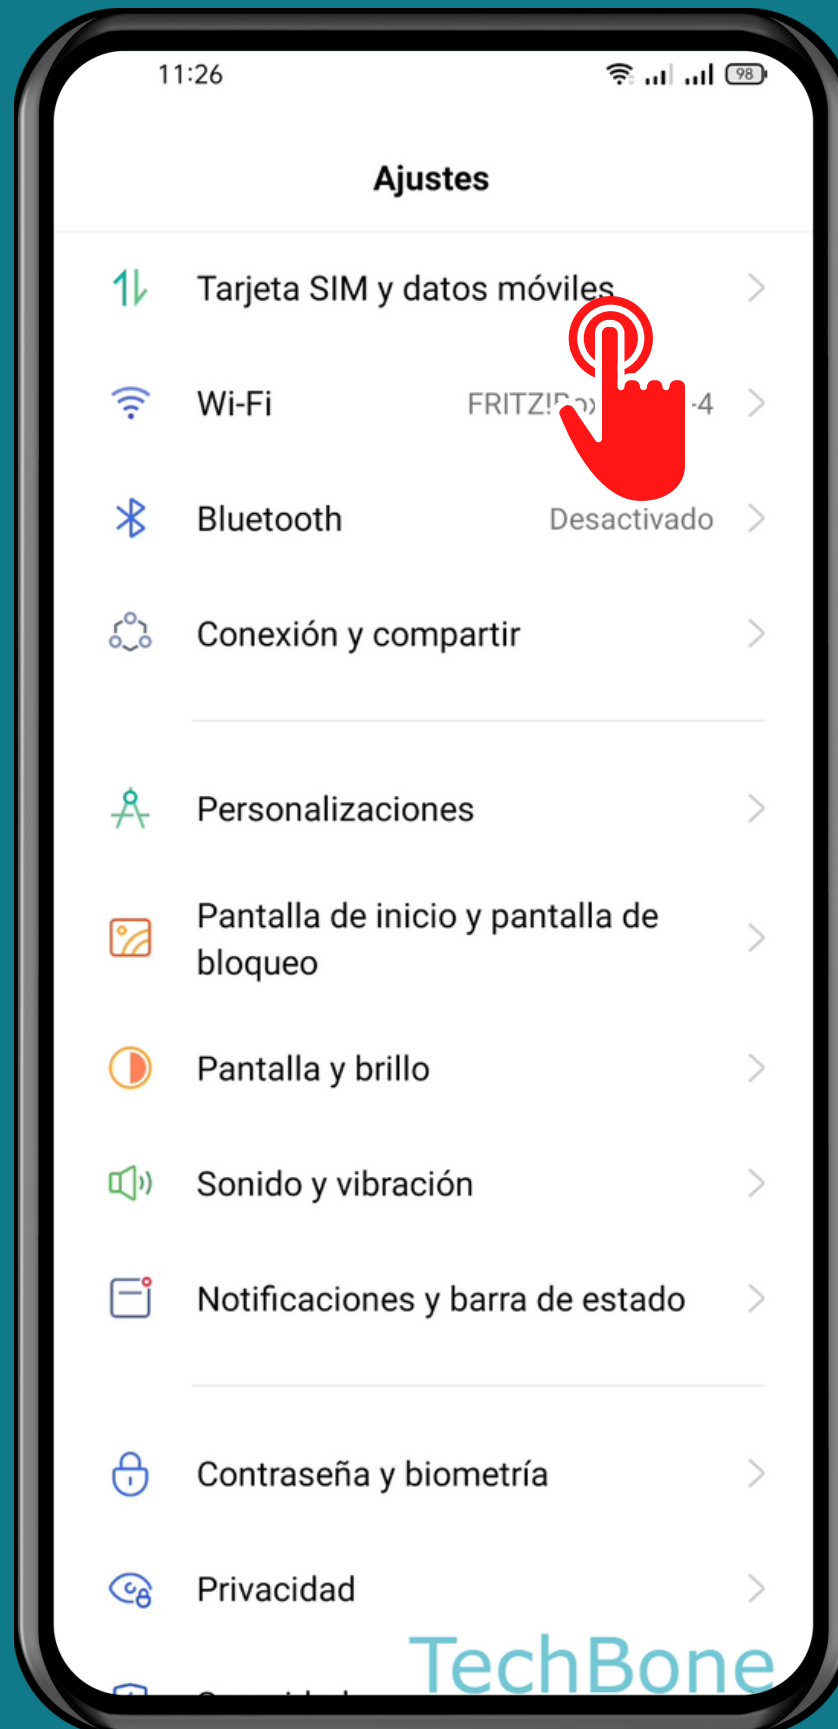

REALME

Android 11 - realme UI 2

TARJETA SIM PREDETERMINADA PARA LLAMADAS

Abre Ajustes

Presiona Tarjeta SIM y datos móviles

Presiona Llamadas

Elige una
Opción

¡Listo!