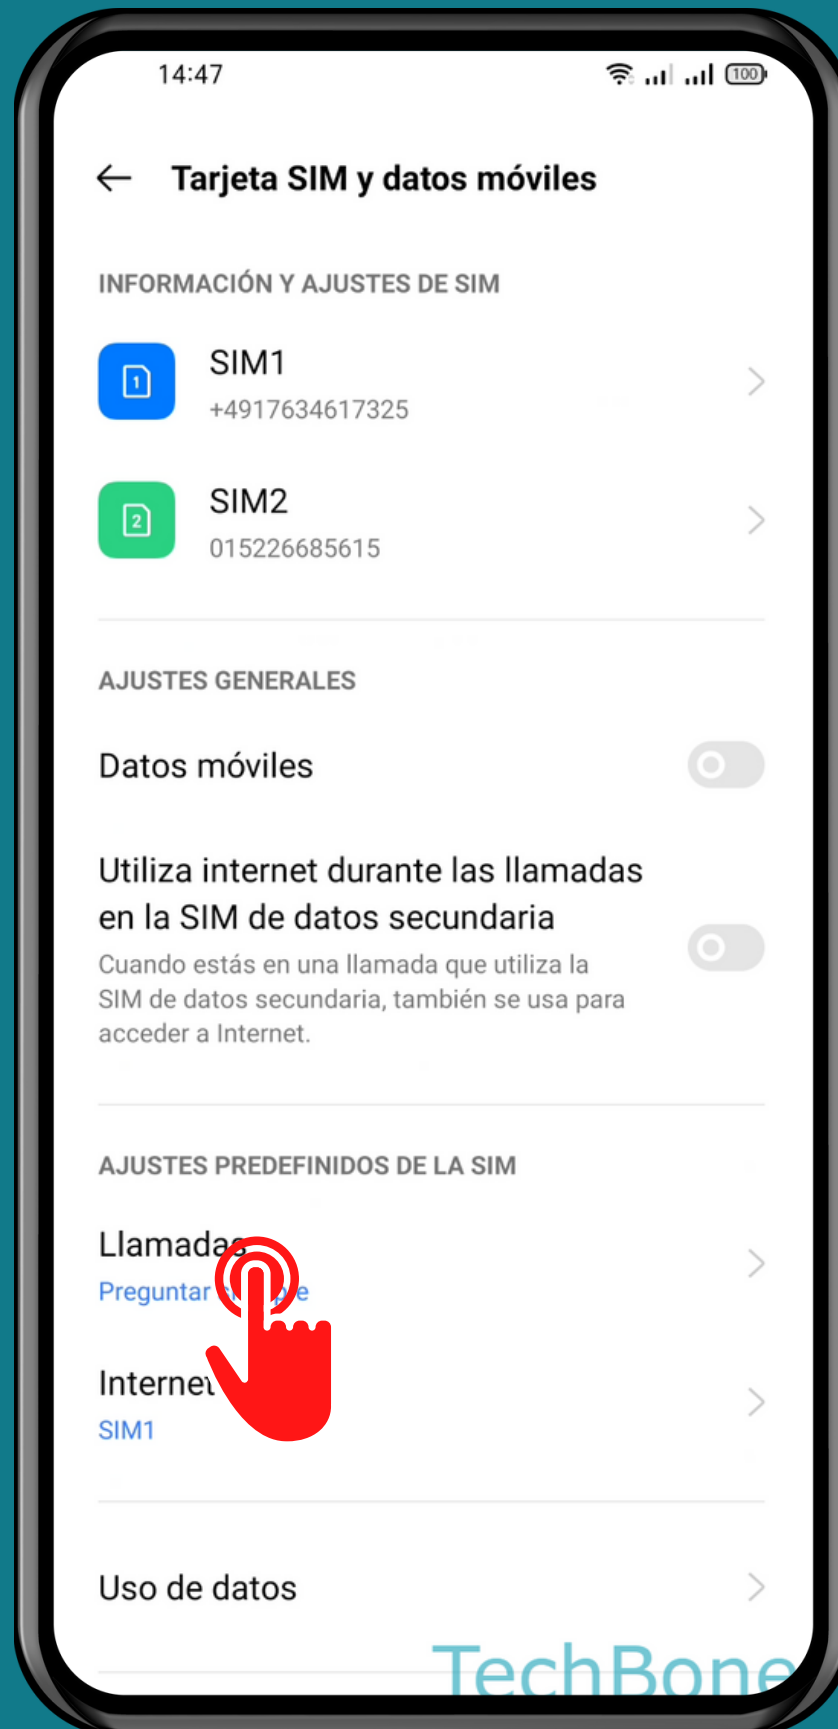

REALME

Android 11 - realme UI 2

TARJETA SIM PREDETERMINADA PARA LLAMADAS

Abre Ajustes

Presiona Tarjeta SIM y datos móviles

Presiona Llamadas

Elige una
Opción

¡Listo!