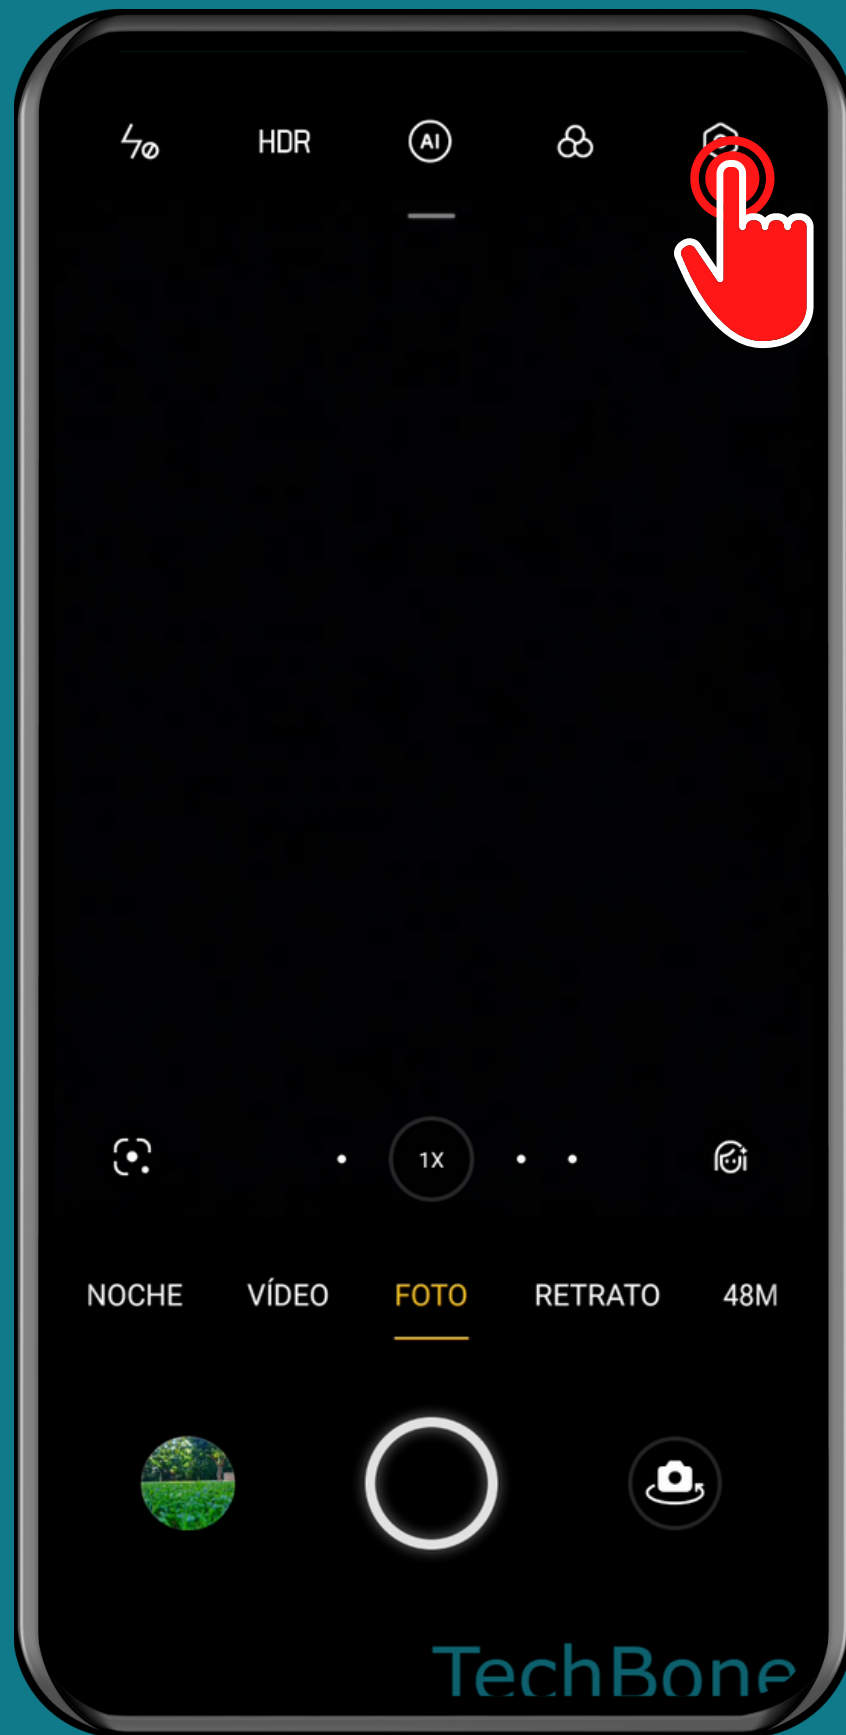

Abre Ajustes