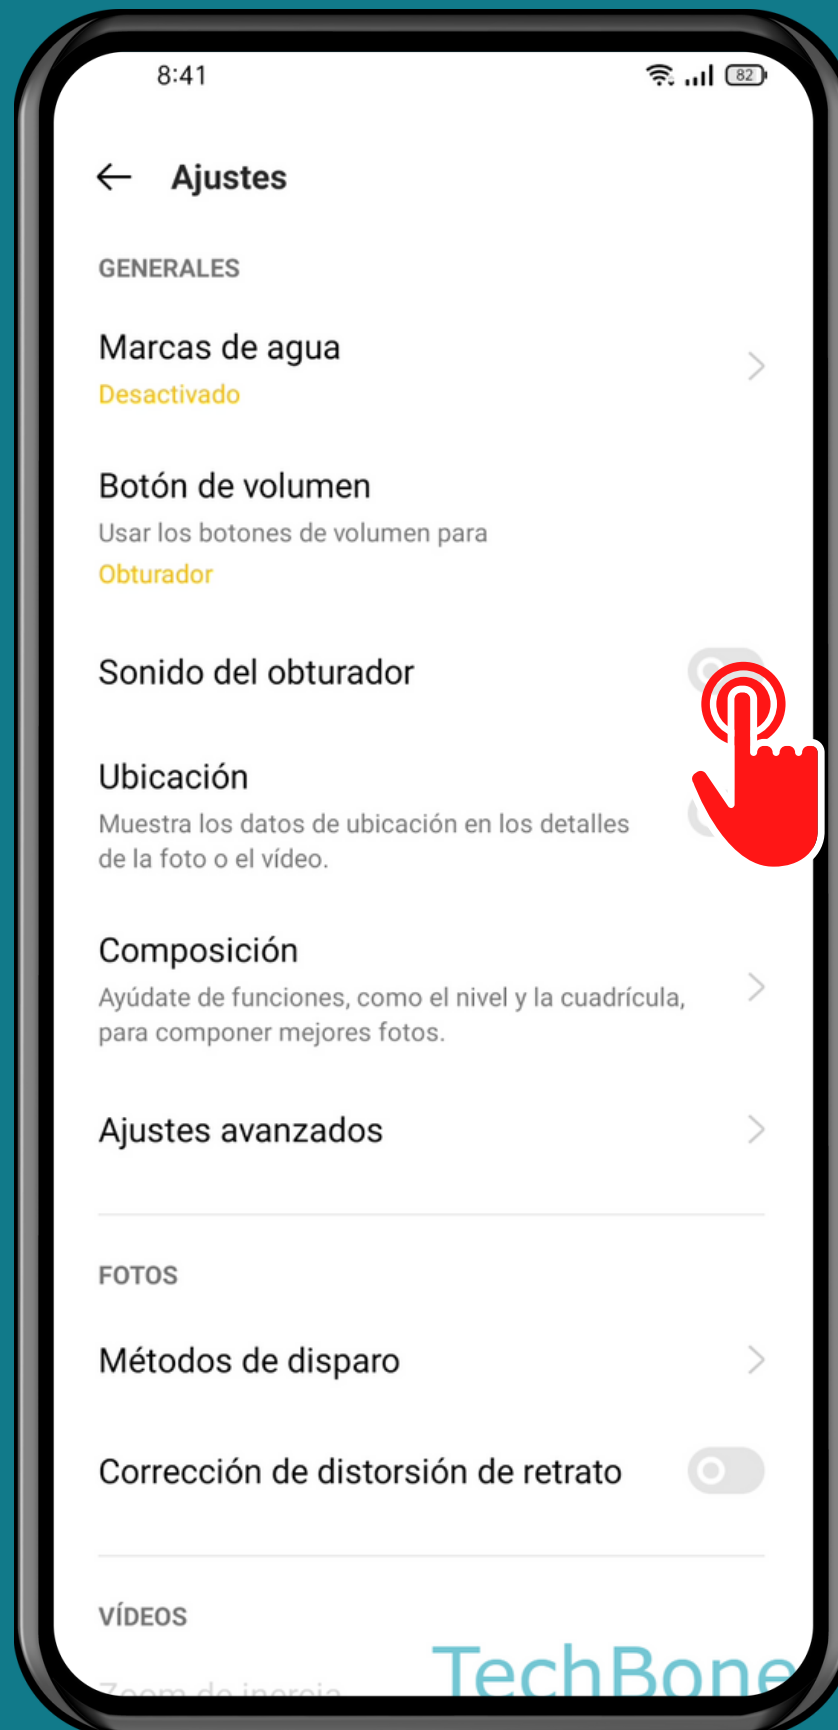

Activa o desactiva Sonido del obturador