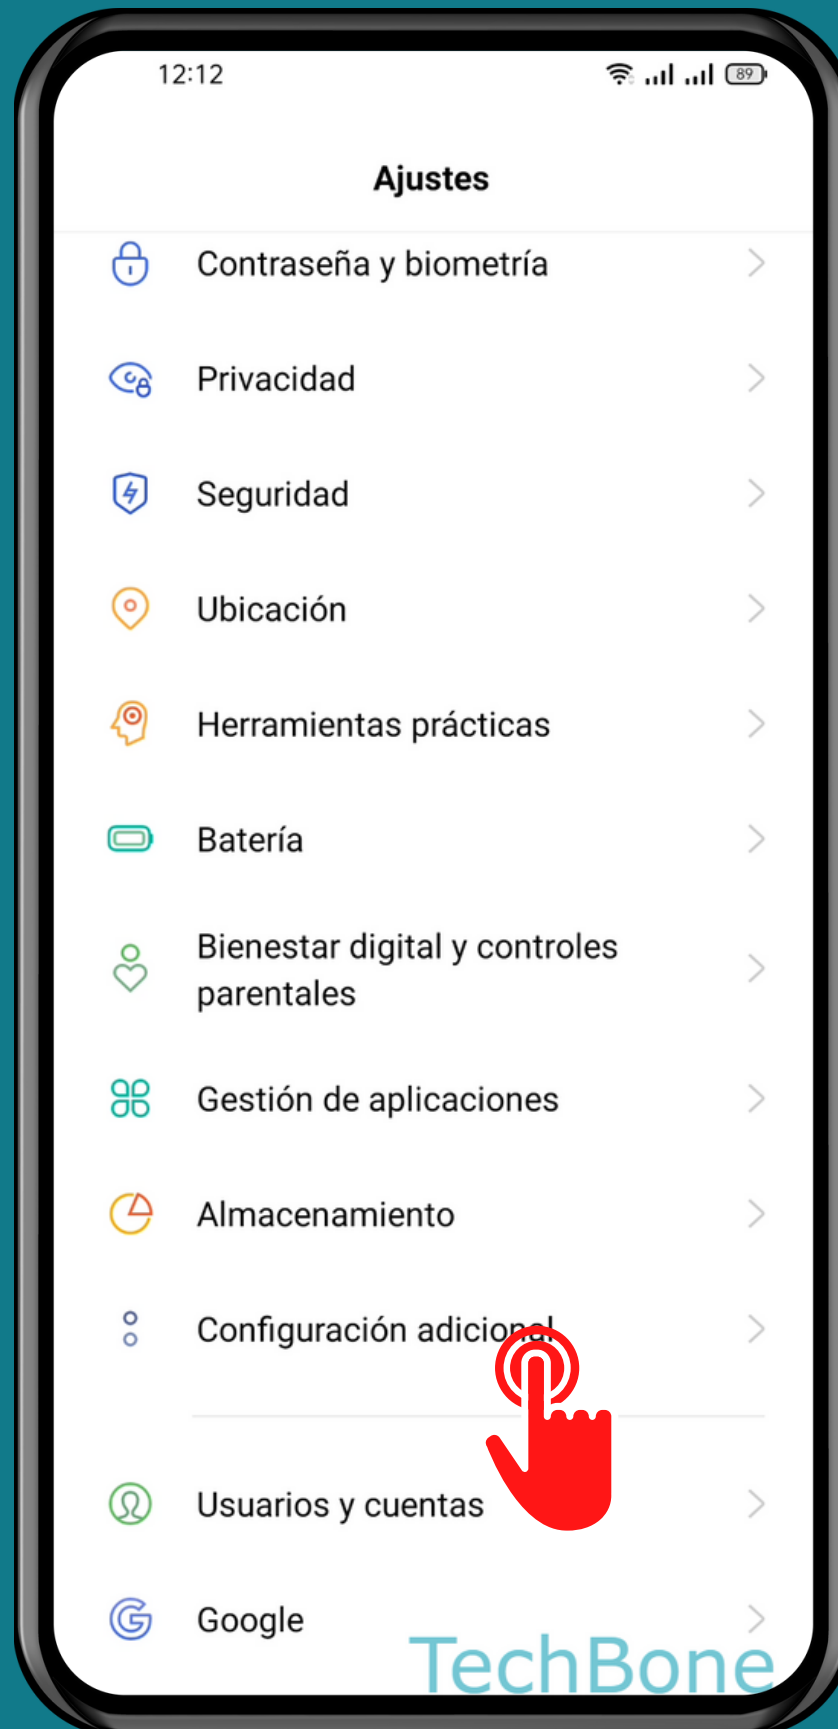

REALME

Android 11 - realme UI 2

ACTIVAR/DESACTIVAR SUBTÍTULOS

Abre Ajustes

Presiona Configuración adicional

Presiona Accesibilidad

Presiona Preferencias de subtítulos

Activa o desactiva Subtítulos