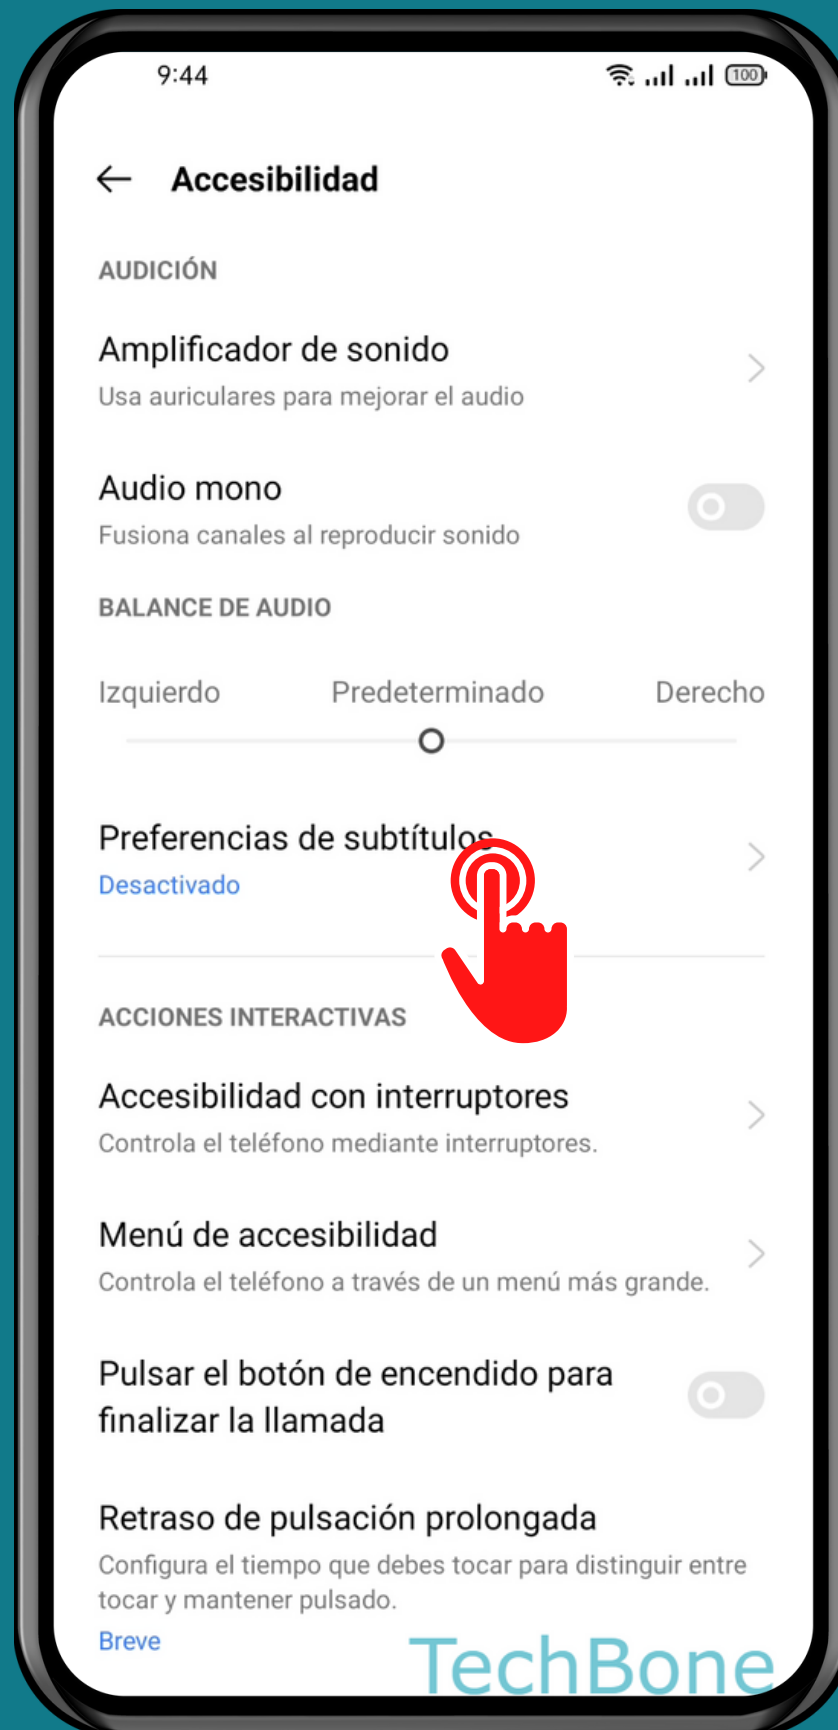

REALME

Android 11 - realme UI 2

ACTIVAR/DESACTIVAR SUBTÍTULOS

Abre Ajustes

Presiona Configuración adicional

Presiona Accesibilidad

Presiona Preferencias de subtítulos

Activa o desactiva Subtítulos