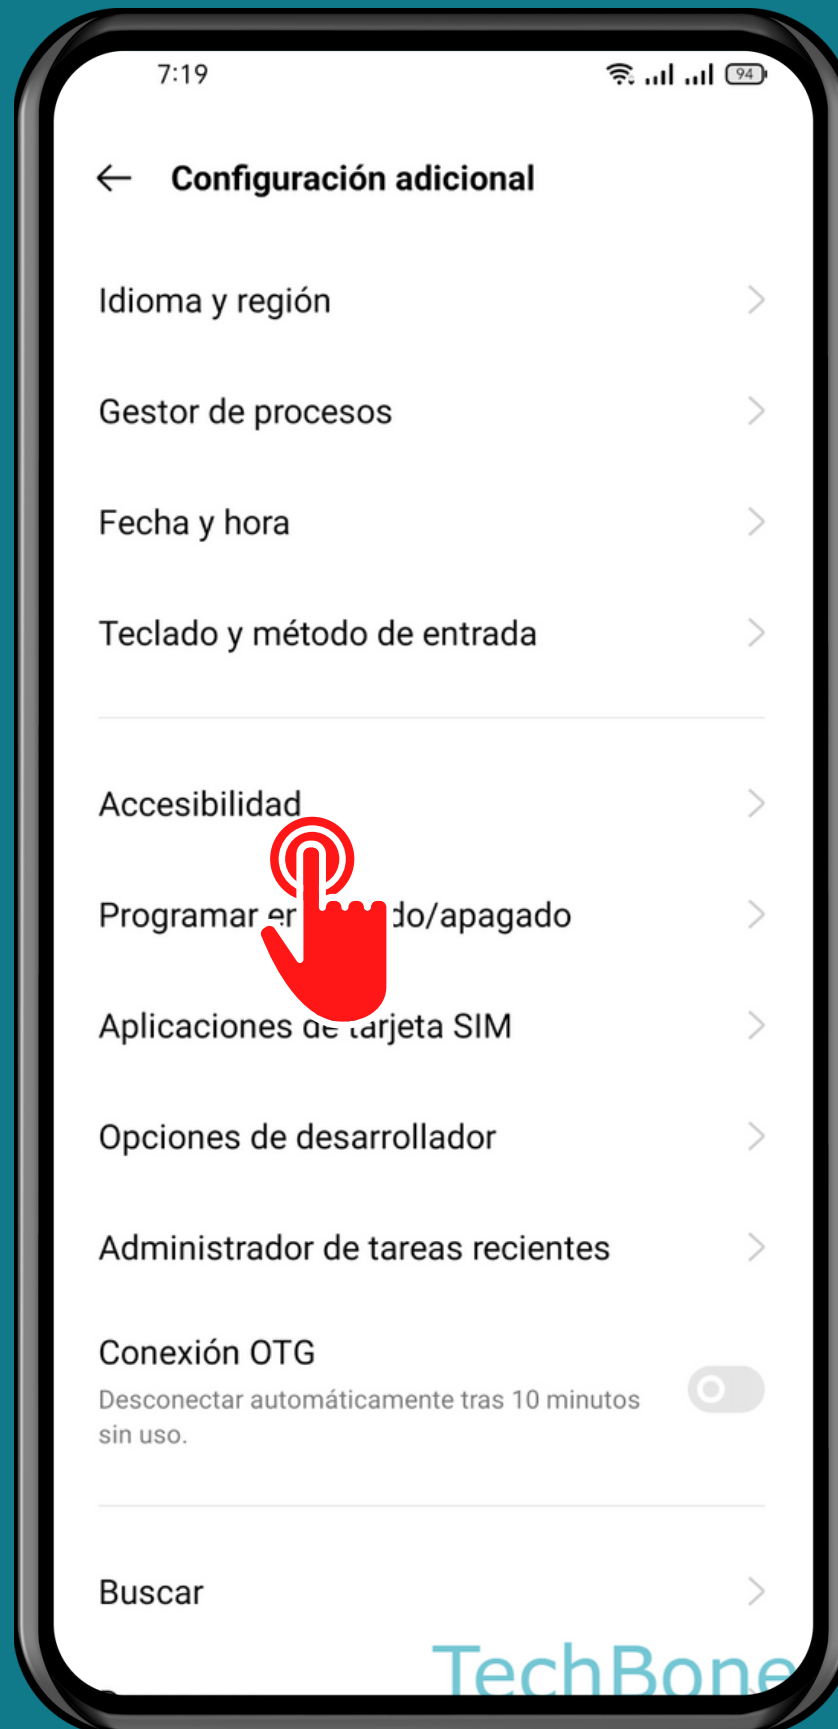

REALME

Android 11 - realme UI 2

ACTIVAR/DESACTIVAR SUBTÍTULOS

Abre Ajustes

Presiona Configuración adicional

Presiona Accesibilidad

Presiona Preferencias de subtítulos

Activa o desactiva Subtítulos