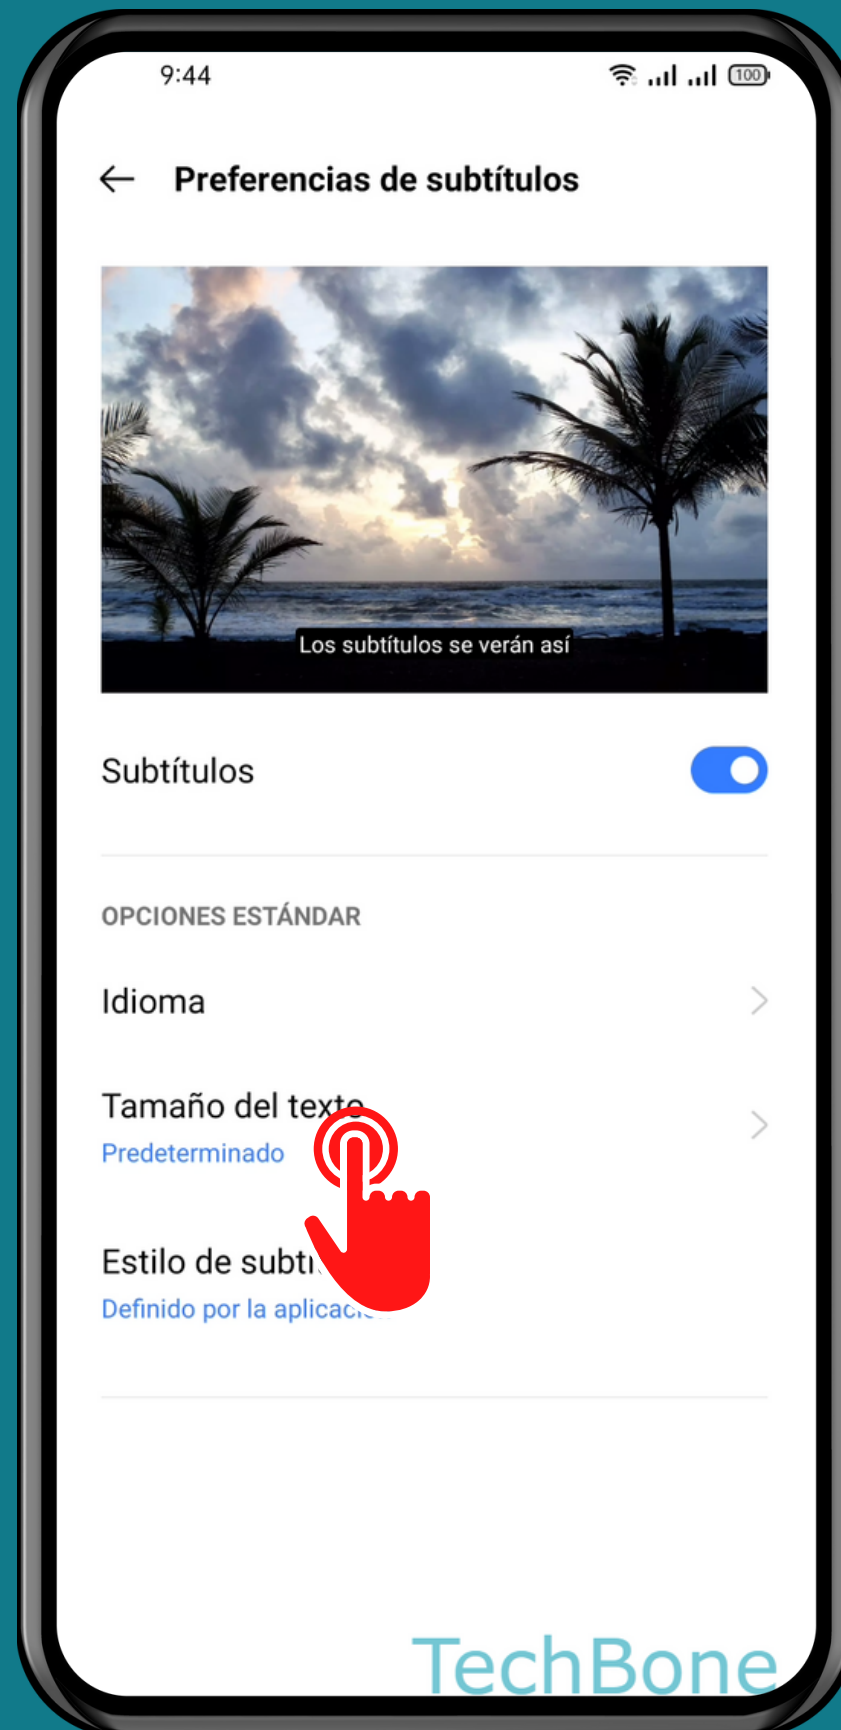

REALME

Android 11 - realme UI 2

ACTIVAR/DESACTIVAR SUBTÍTULOS

Abre Ajustes

Presiona Configuración adicional

Presiona Accesibilidad

Presiona Preferencias de subtítulos

Activa o desactiva Subtítulos