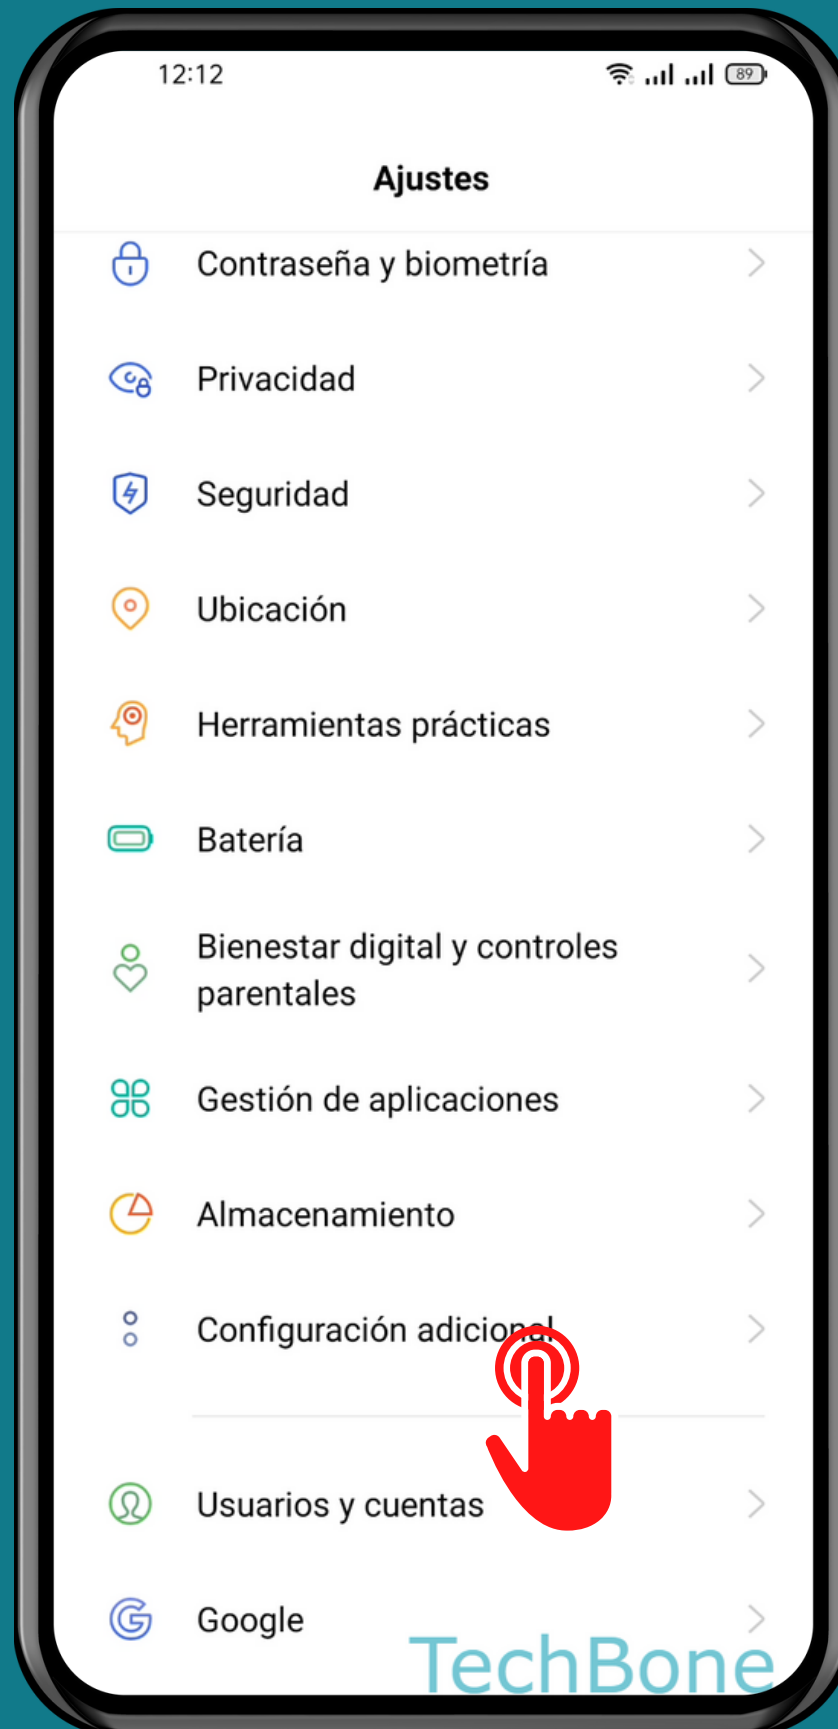

Presiona Configuración adicional