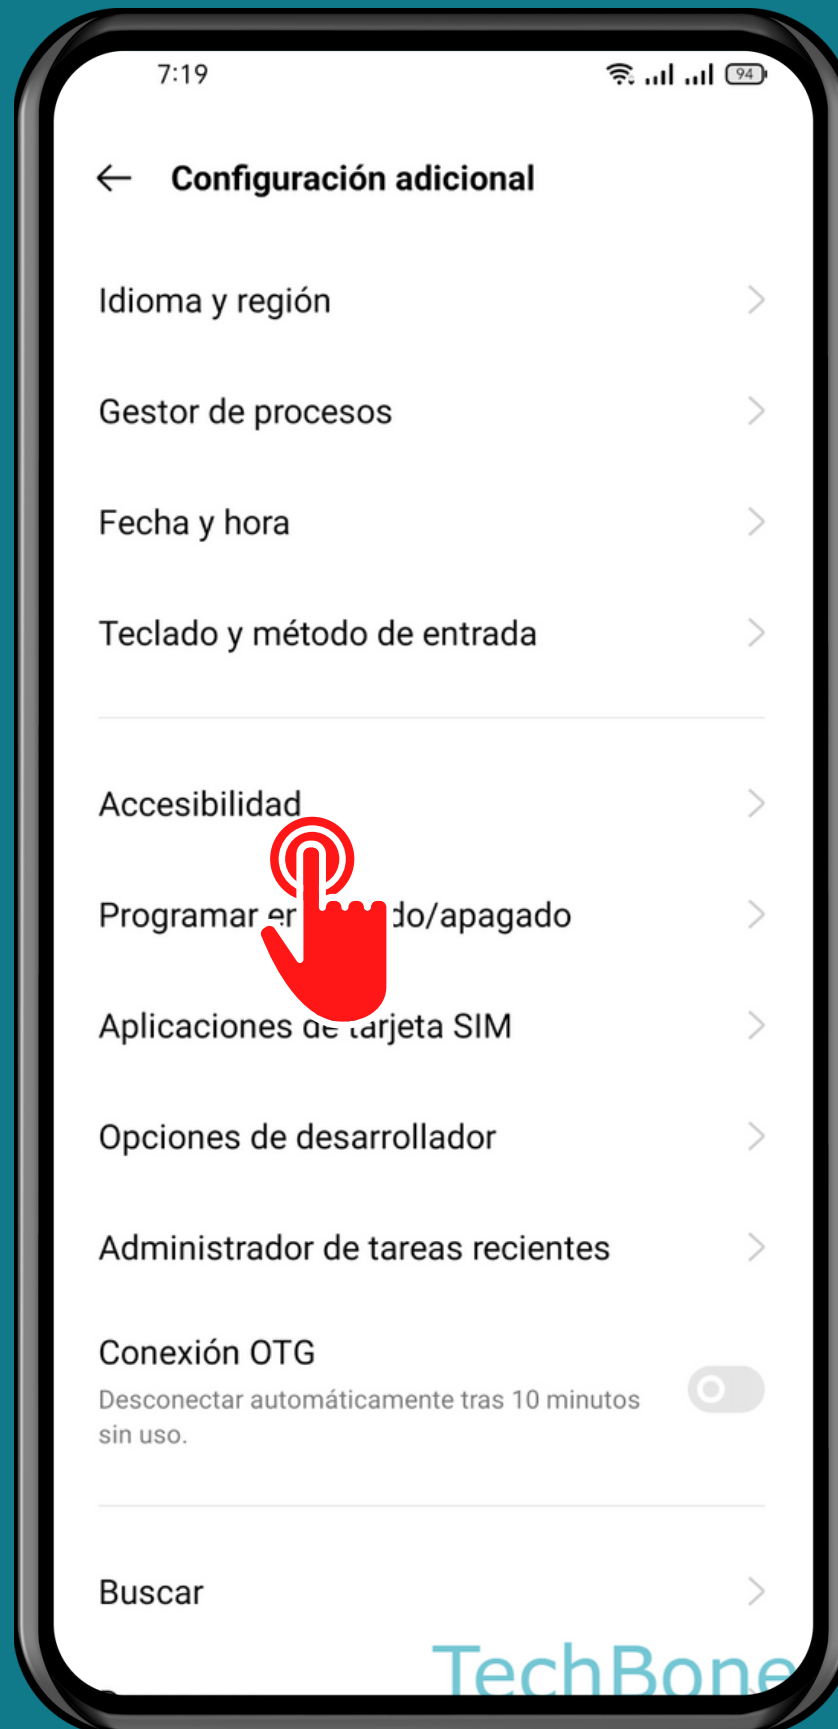

REALME

Android 11 - realme UI 2

TIEMPO DE ACCIÓN DE VENTANAS EMERGENTES

Abre Ajustes

Presiona Configuración adicional

Presiona Accesibilidad

Presiona Tiempo para realizar alguna acción

Elige una Opción