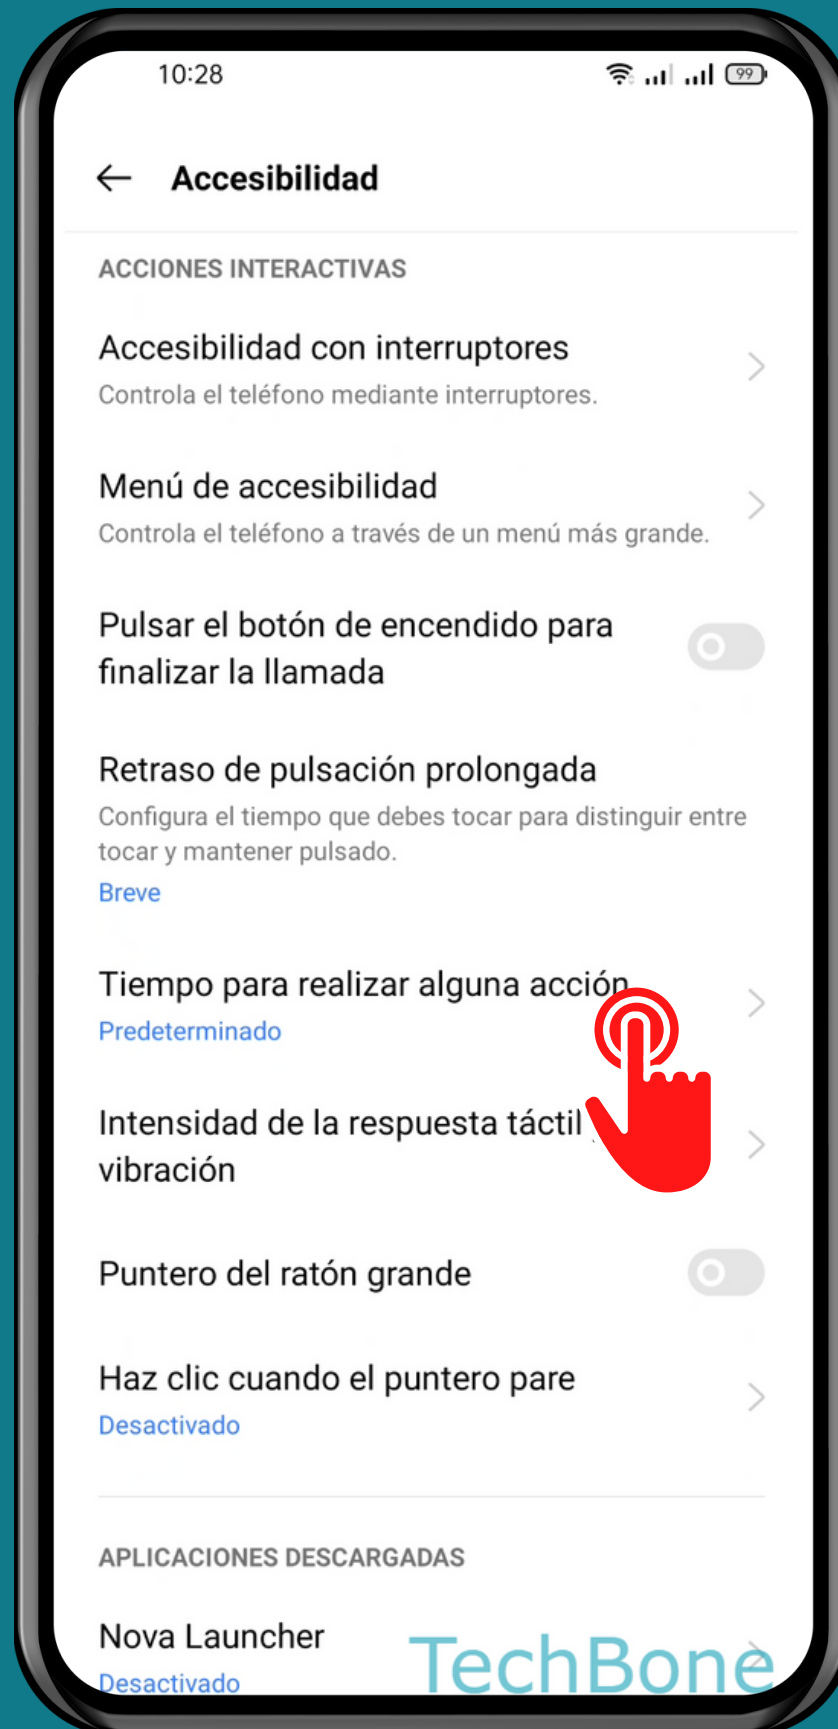

REALME

Android 11 - realme UI 2

TIEMPO DE ACCIÓN DE VENTANAS EMERGENTES

Abre Ajustes

Presiona Configuración adicional

Presiona Accesibilidad

Presiona Tiempo para realizar alguna acción

Elige una Opción