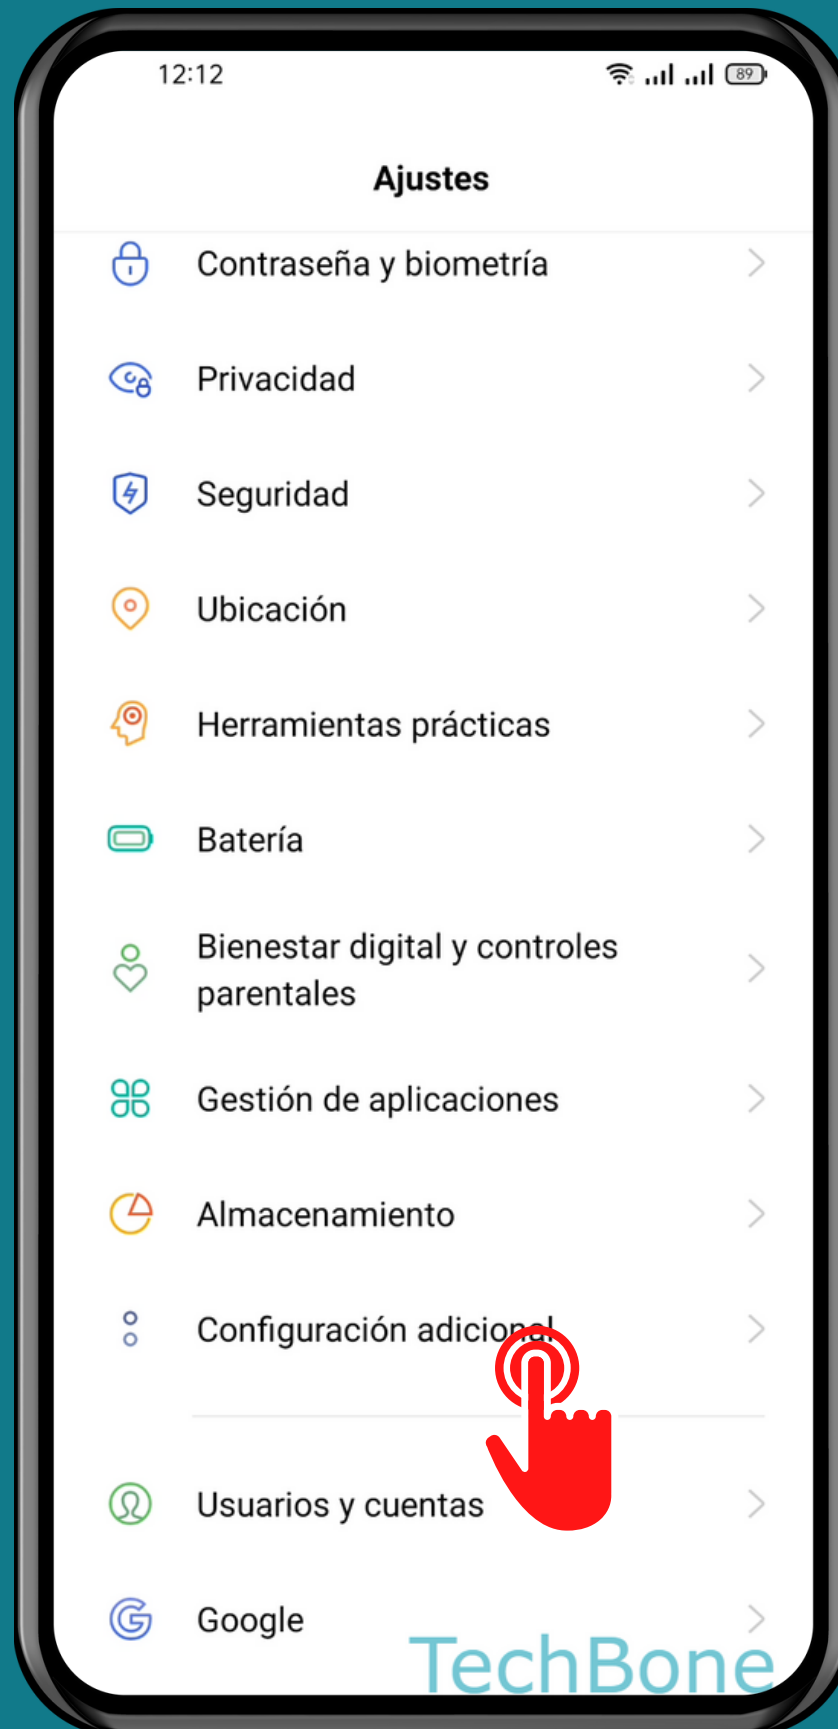

REALME

Android 11 - realme UI 2

TIEMPO DE ACCIÓN DE VENTANAS EMERGENTES

Abre Ajustes

Presiona Configuración adicional

Presiona Accesibilidad

Presiona Tiempo para realizar alguna acción

Elige una Opción