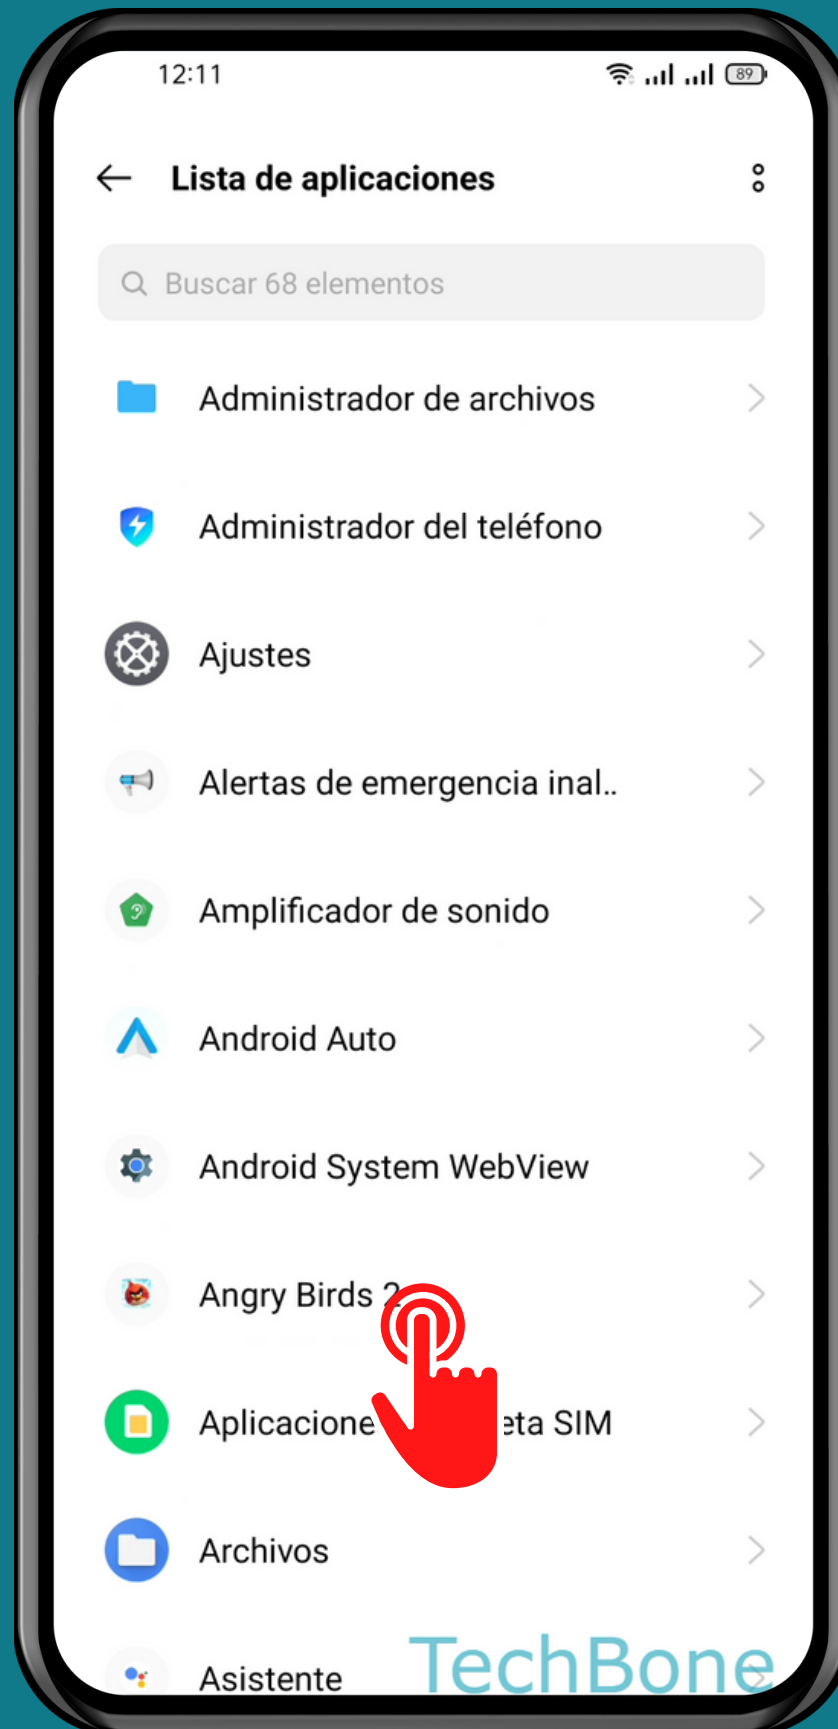

REALME

Android 11 - realme UI 2

USO DE DATOS EN SEGUNDO PLANO DE APLICACIONES

Abre Ajustes

Presiona Gestión de aplicaciones

Presiona

Lista de aplicaciones

Selecciona una Aplicación