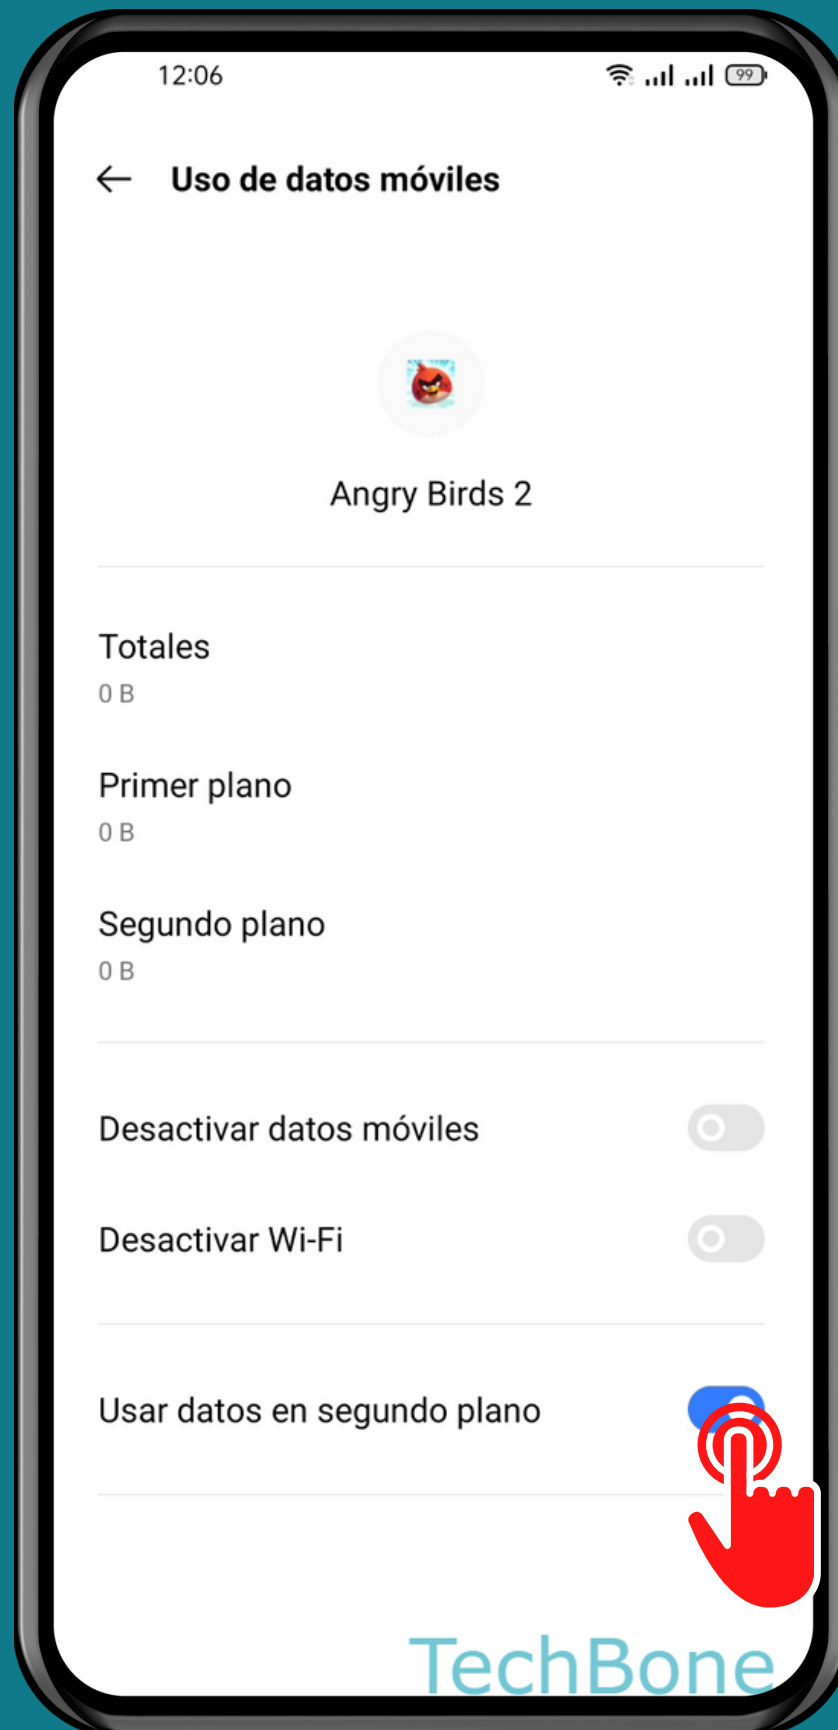

Activa o desactiva Usar datos en segundo plano