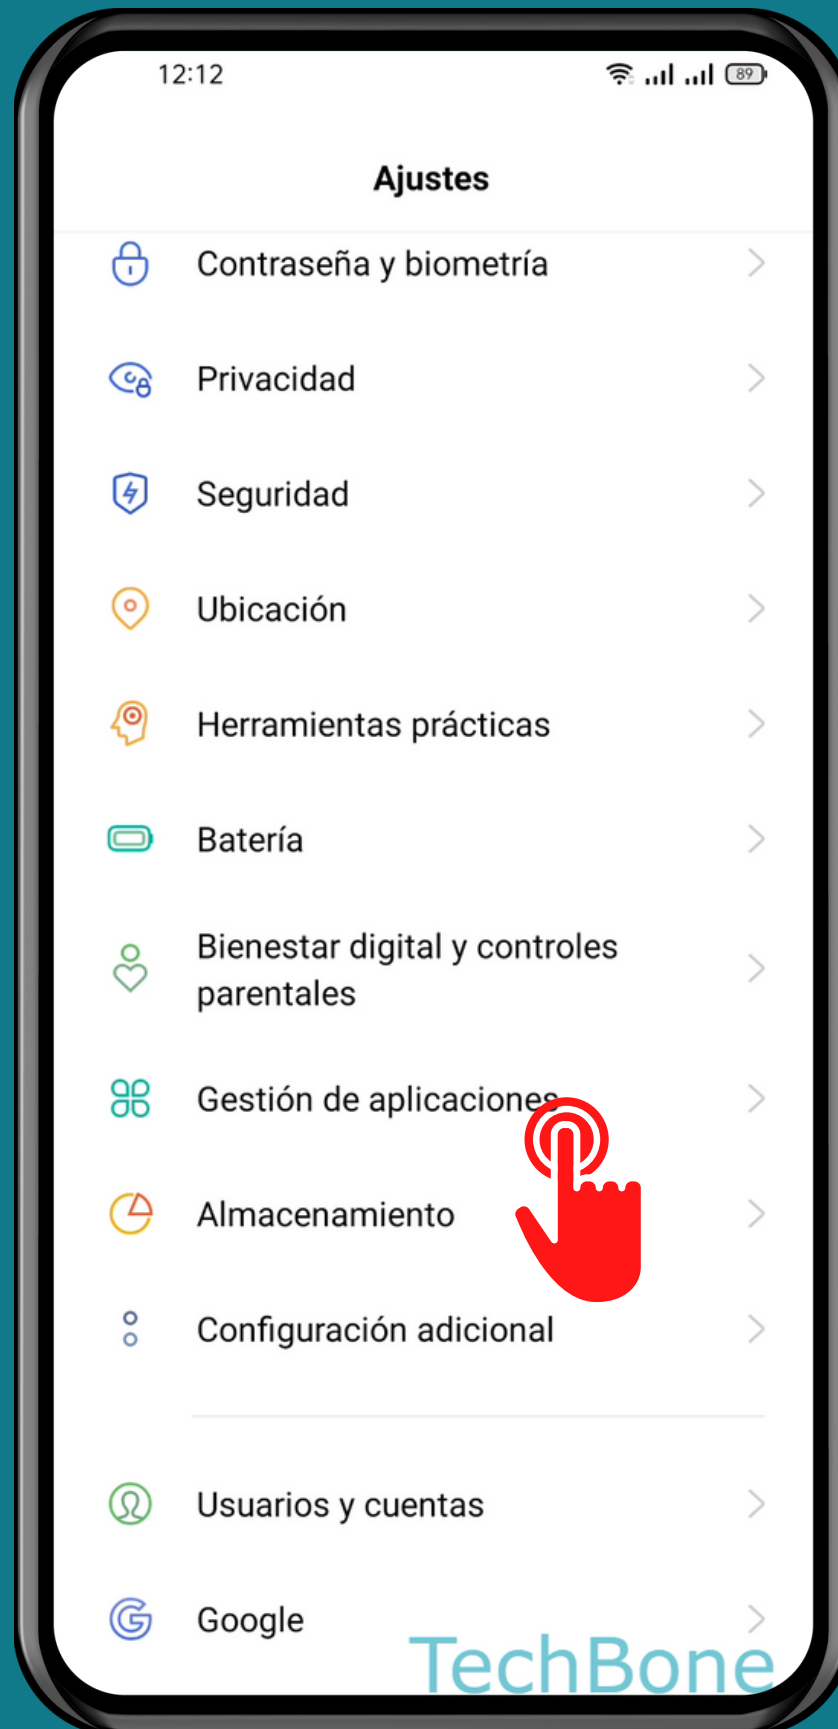

REALME

Android 11 - realme UI 2

USO DE DATOS EN SEGUNDO PLANO DE APLICACIONES

Abre Ajustes

Presiona Gestión de aplicaciones

Presiona

Lista de aplicaciones

Selecciona una Aplicación