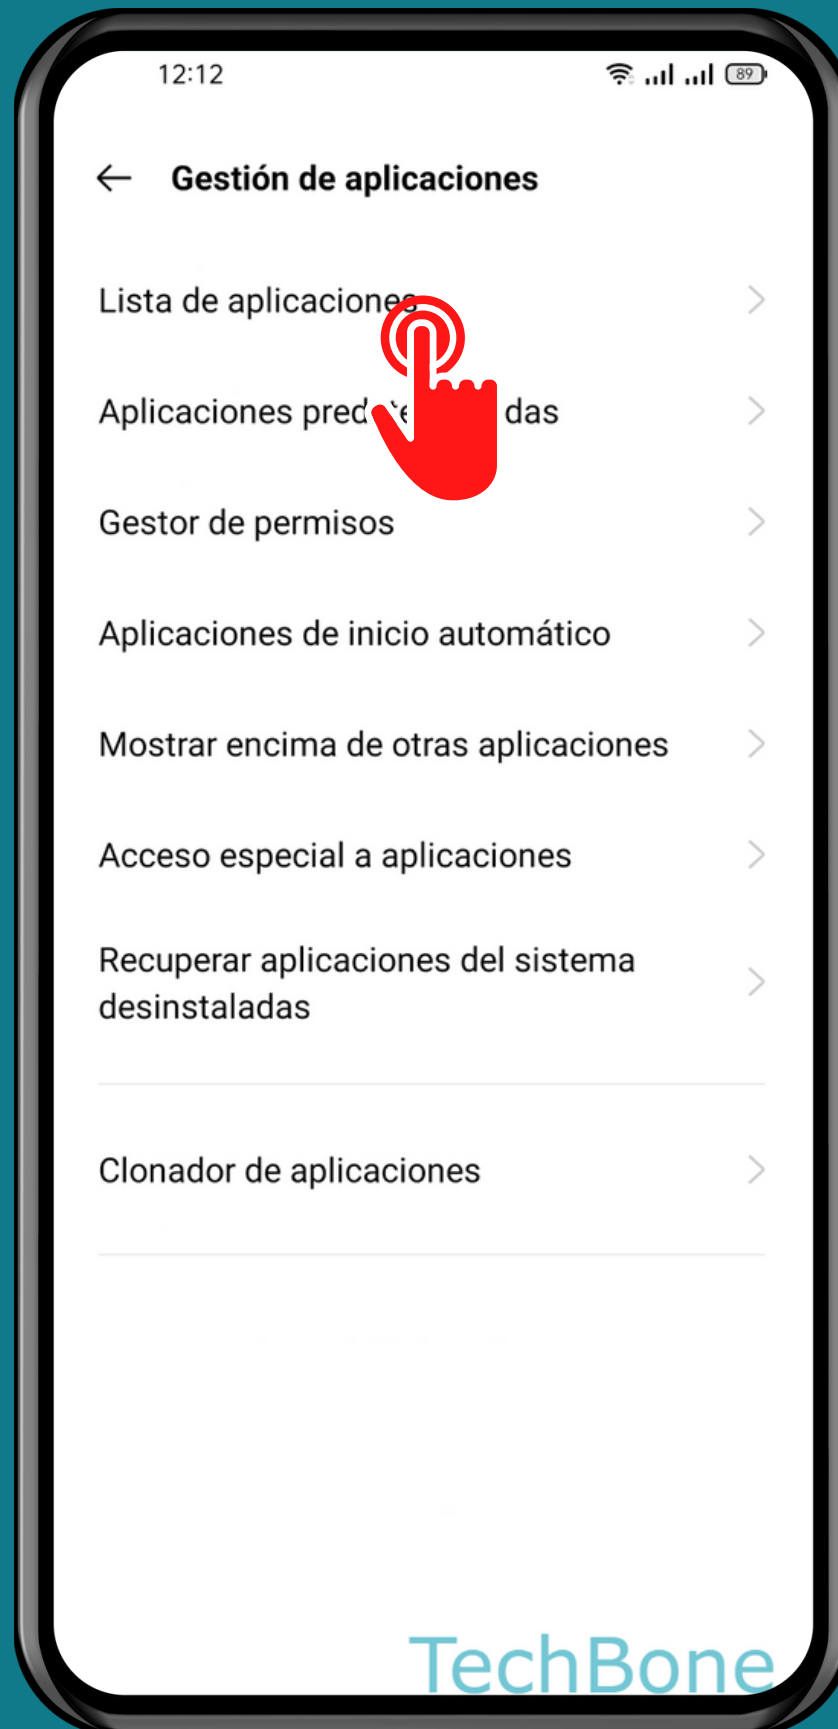

REALME

Android 11 - realme UI 2

USO DE DATOS EN SEGUNDO PLANO DE APLICACIONES

Abre Ajustes

Presiona Gestión de aplicaciones

Presiona

Lista de aplicaciones

Selecciona una Aplicación