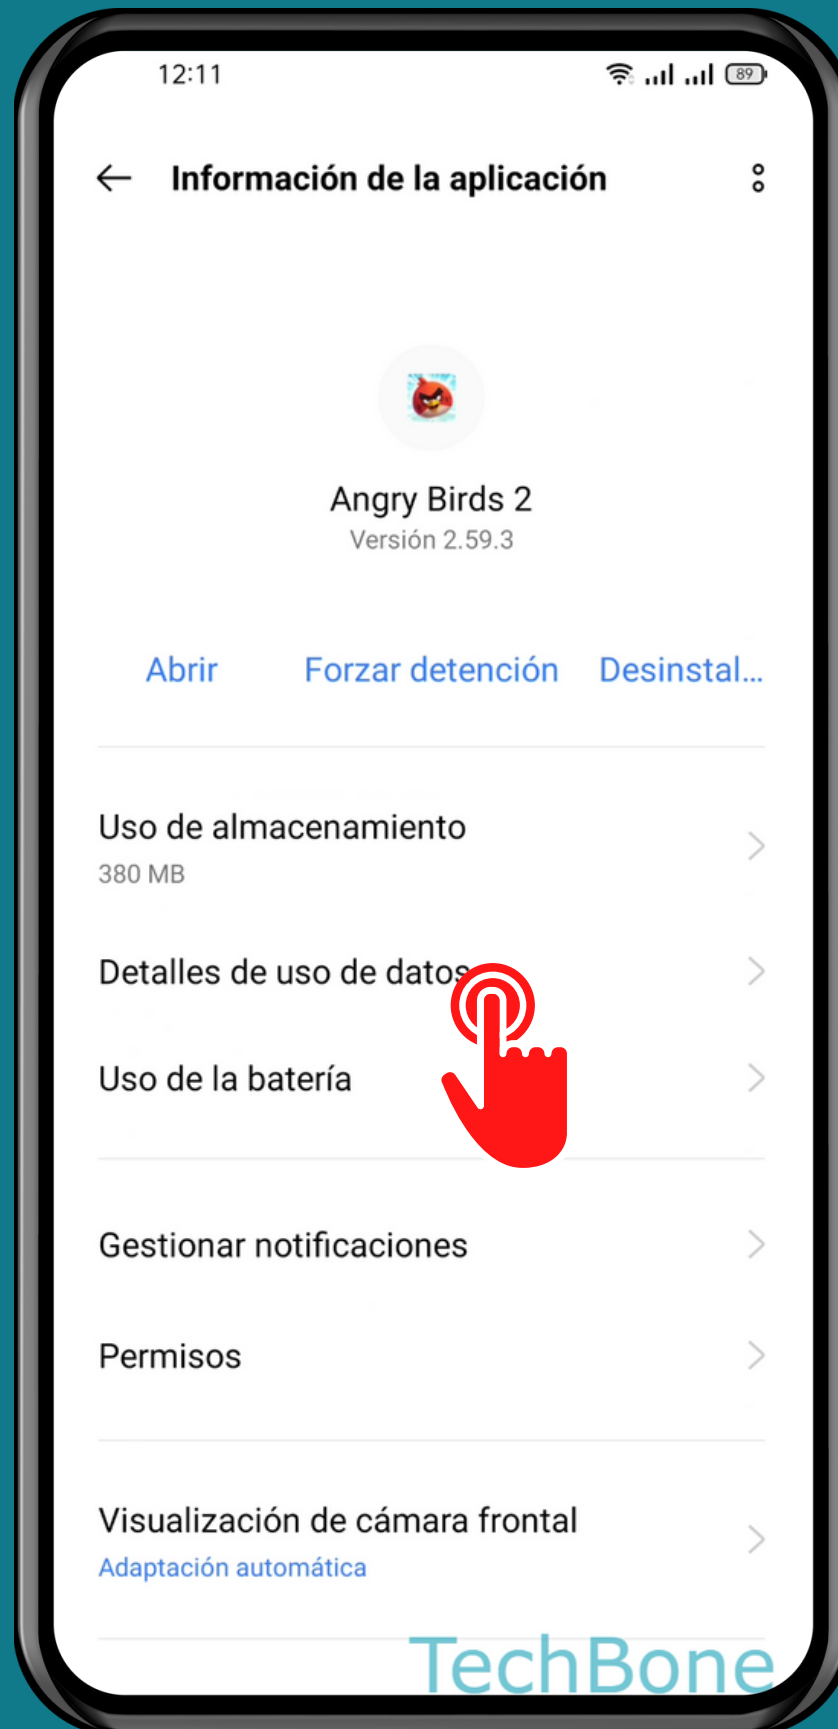

REALME

Android 11 - realme UI 2

USO DE DATOS EN SEGUNDO PLANO DE APLICACIONES

Abre Ajustes

Presiona Gestión de aplicaciones

Presiona

Lista de aplicaciones

Selecciona una Aplicación