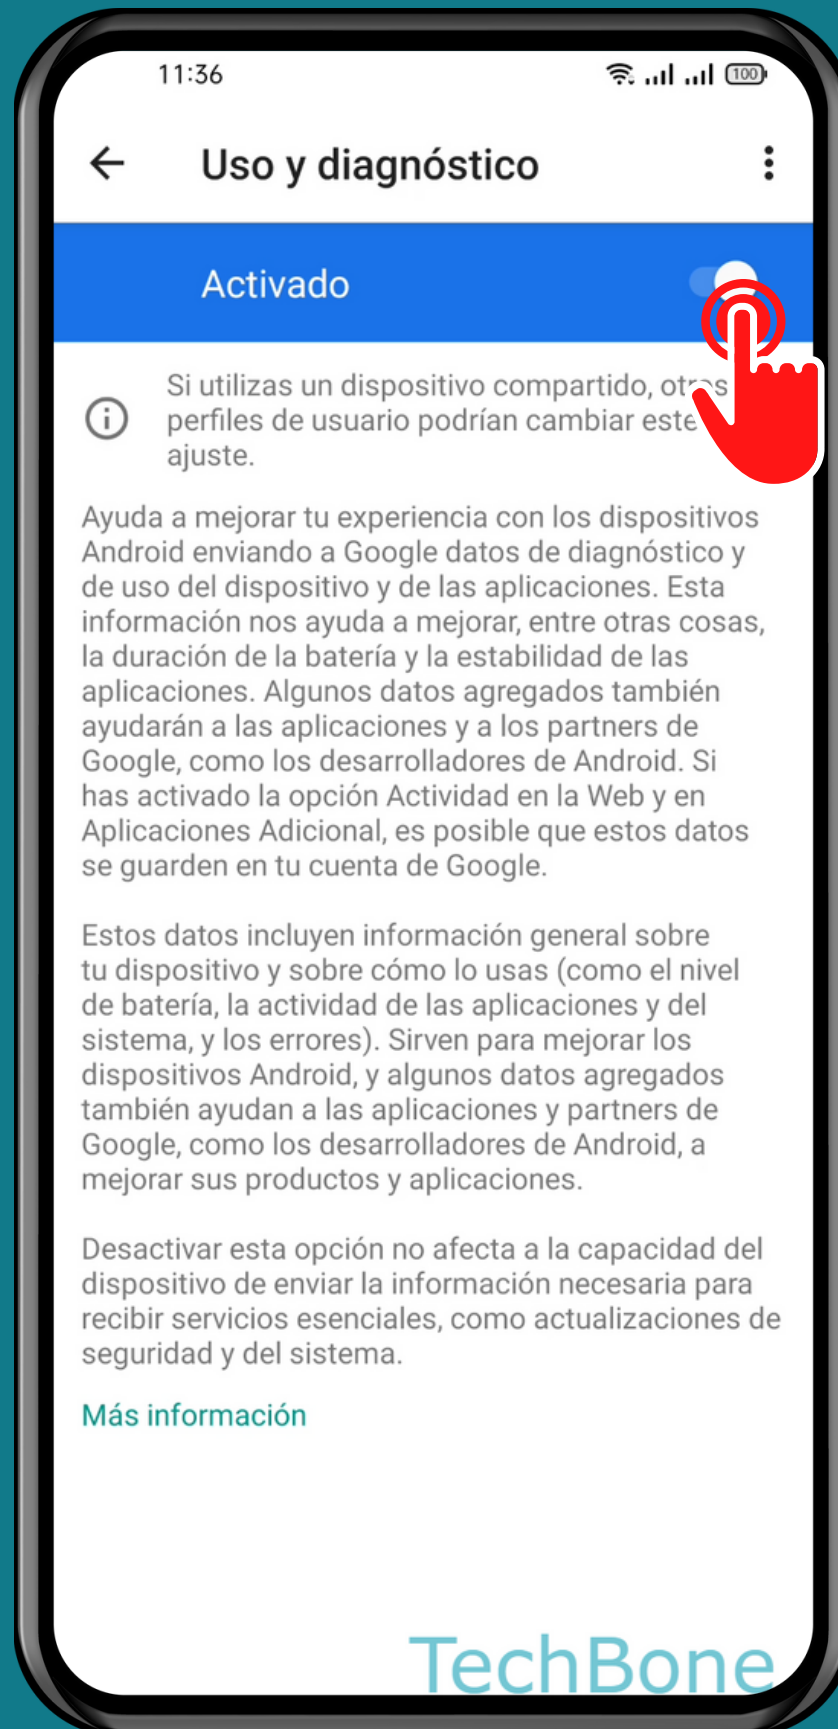

REALME

Android 11 - realme UI 2

USO Y DIAGNÓSTICO

Abre Ajustes

Presiona Privacidad

TechBone

Presiona Más ajustes avanzados

Presiona Uso y diagnóstico