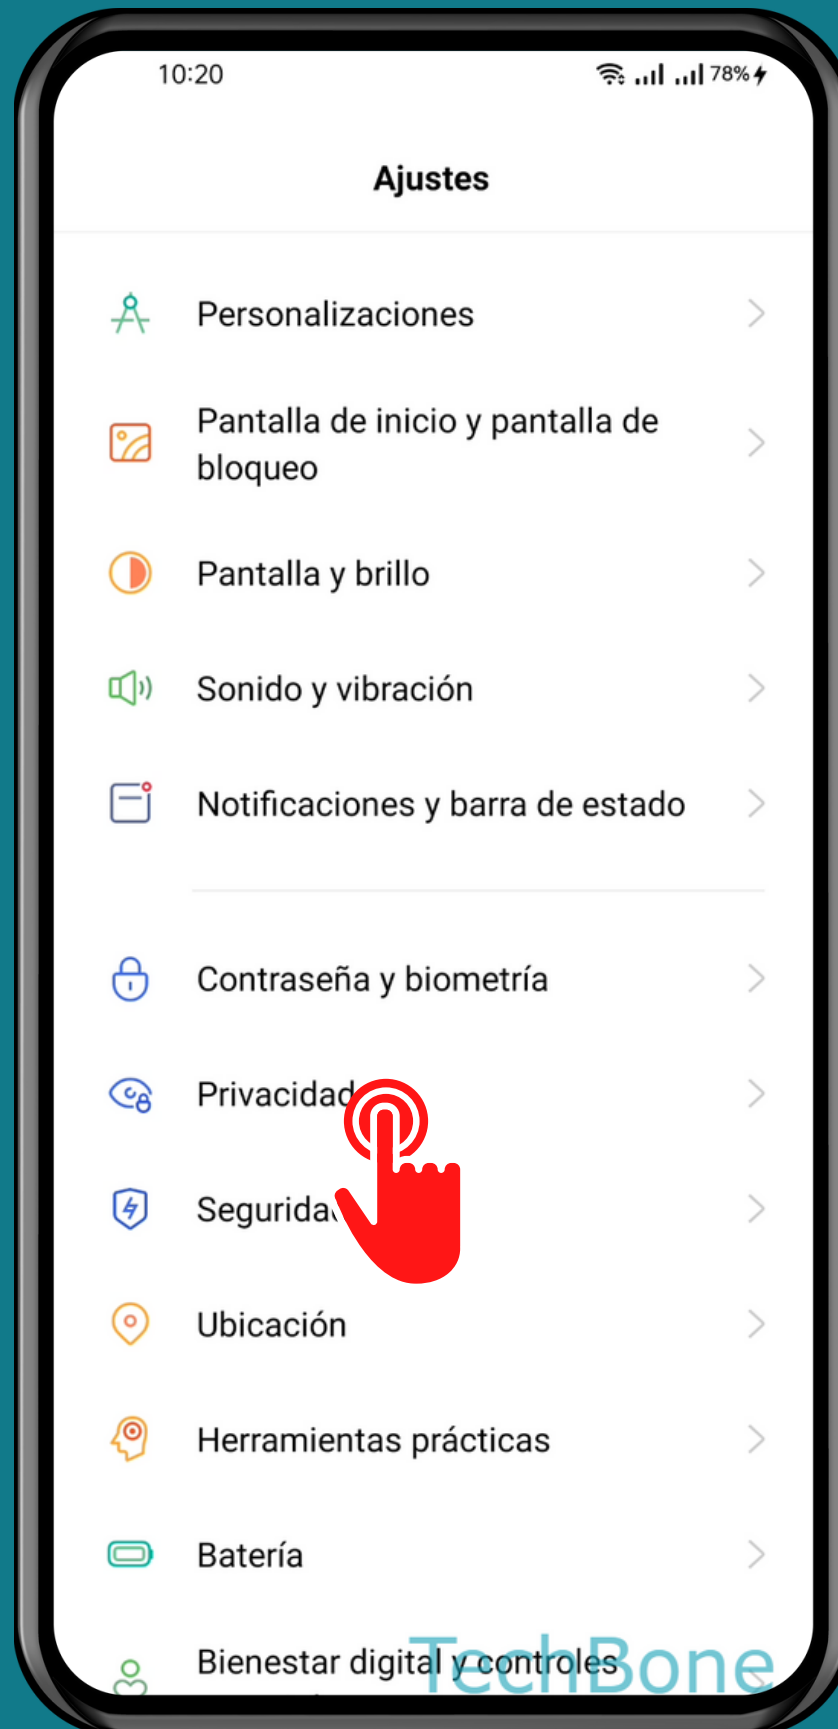

REALME

Android 11 - realme UI 2

USO Y DIAGNÓSTICO

Abre Ajustes

Presiona Privacidad

TechBone

Presiona Más ajustes avanzados

Presiona Uso y diagnóstico