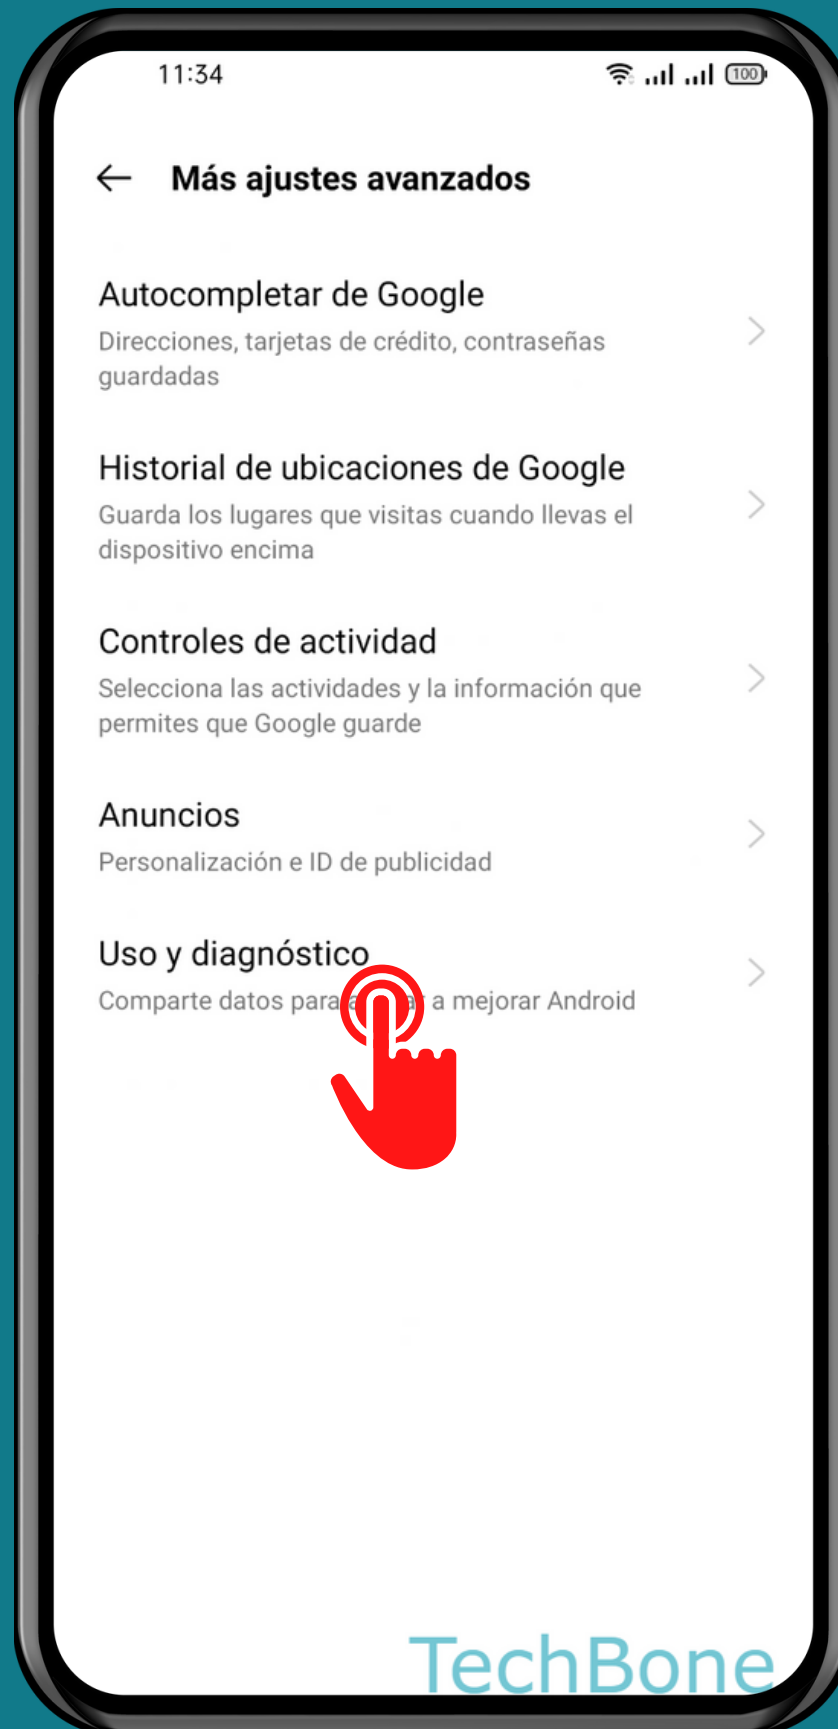

REALME

Android 11 - realme UI 2

USO Y DIAGNÓSTICO

Abre Ajustes

Presiona Privacidad

TechBone

Presiona Más ajustes avanzados

Presiona Uso y diagnóstico