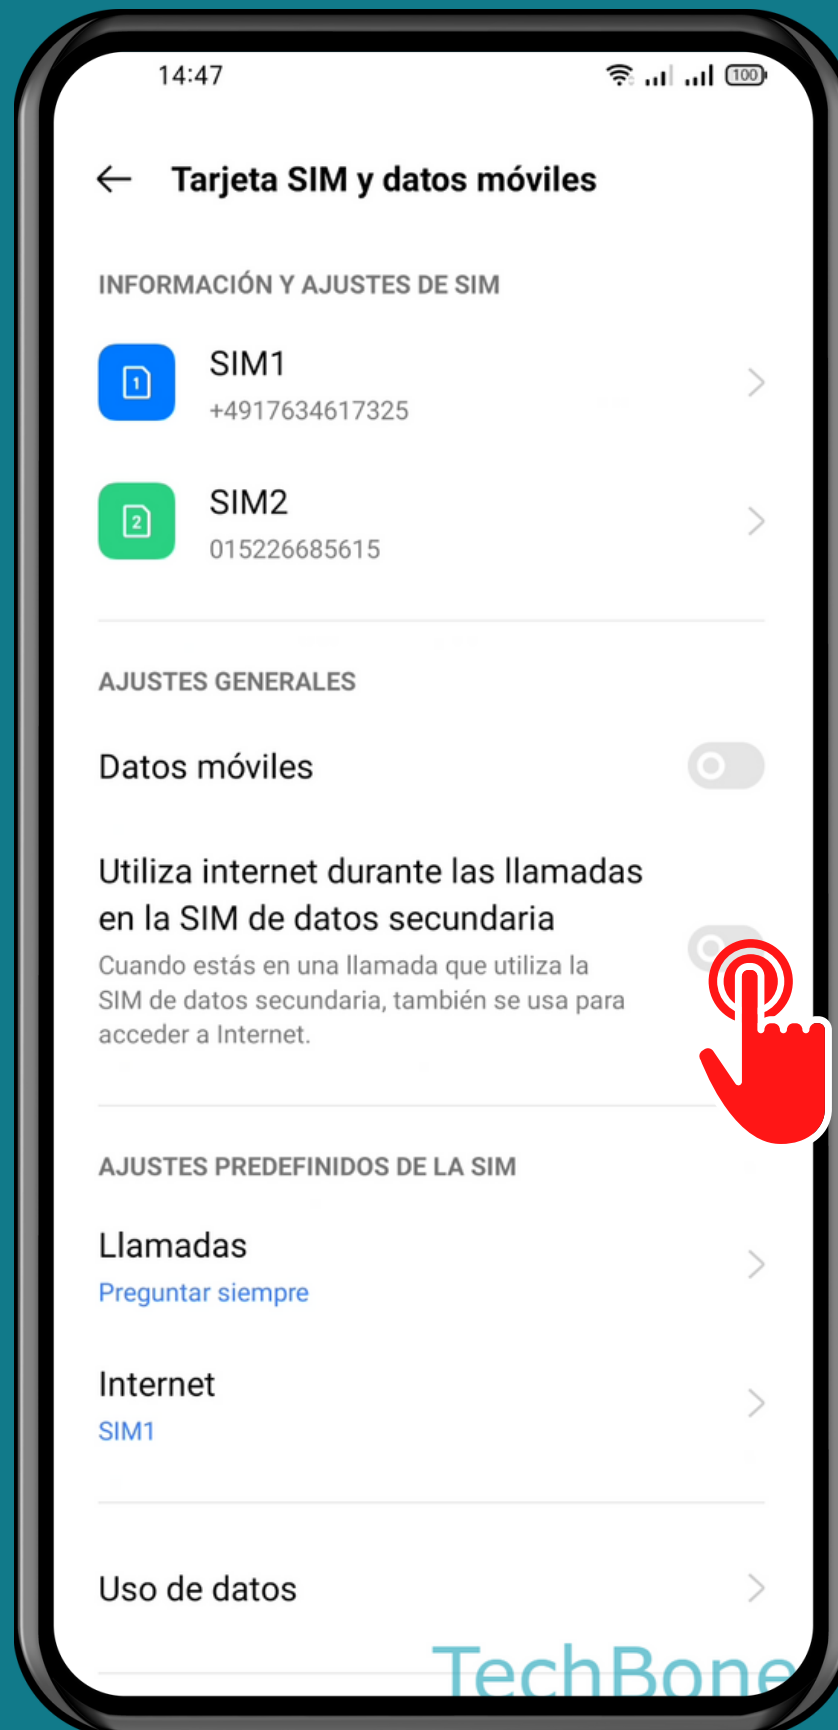

REALME

Android 11 - realme UI 2

DATOS MÓVILES DURANTE LLAMADAS EN LA SIM SECUNDARIA

Abre Ajustes

Presiona Tarjeta SIM y datos móviles

Activa o desactiva
Utiliza internet
durante las llamadas
en la SIM de datos...