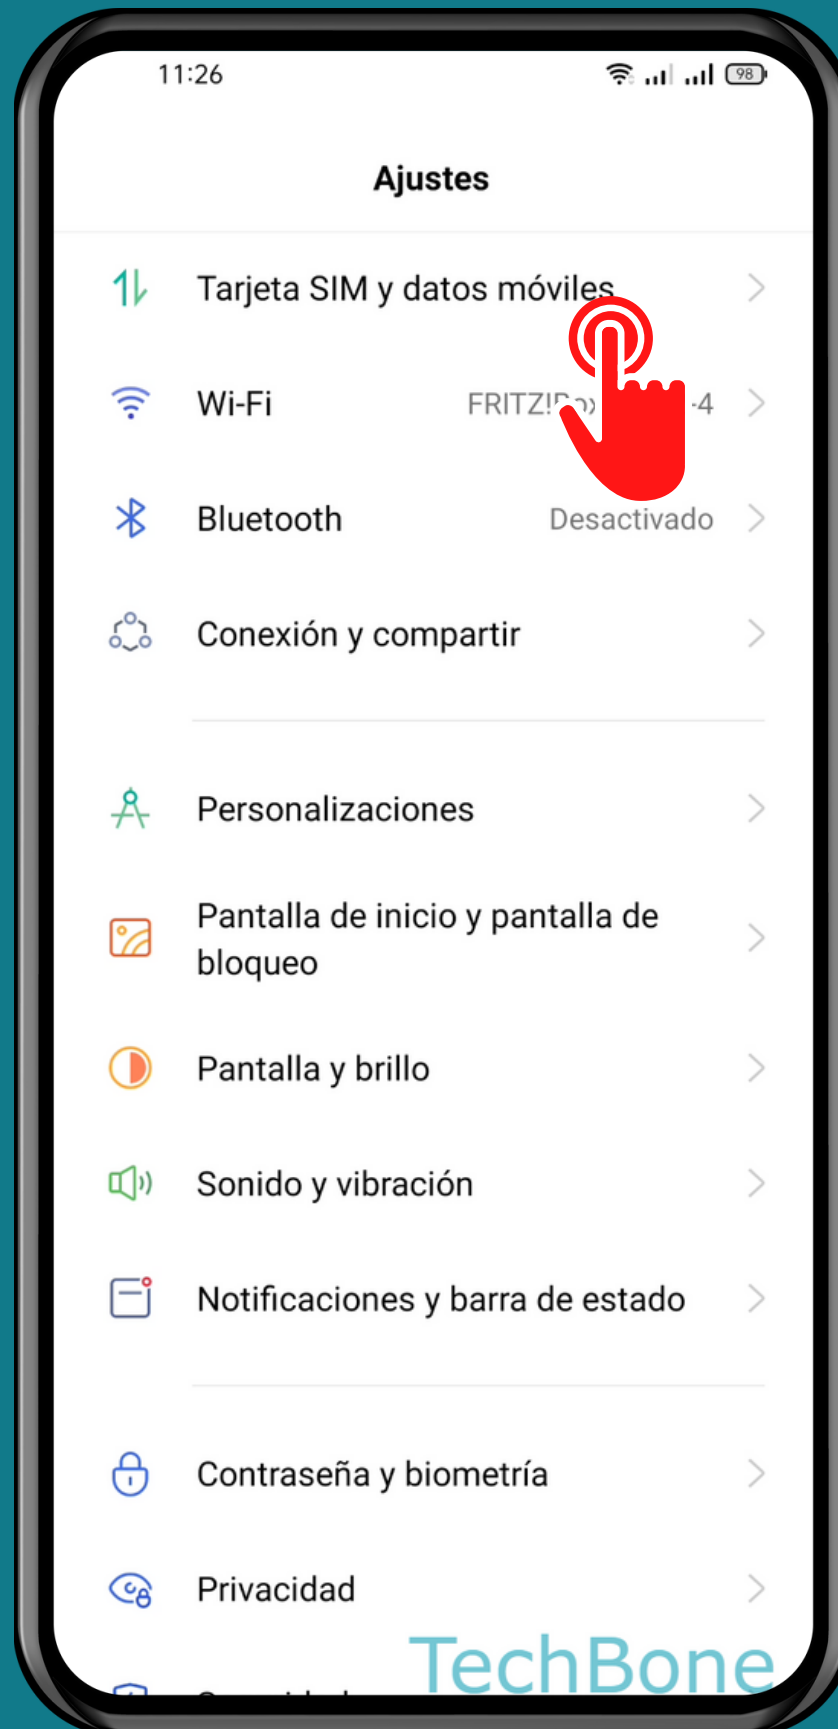

REALME

Android 11 - realme UI 2

DATOS MÓVILES DURANTE LLAMADAS EN LA SIM SECUNDARIA

Abre Ajustes

Presiona Tarjeta SIM y datos móviles

Activa o desactiva
Utiliza internet
durante las llamadas
en la SIM de datos...