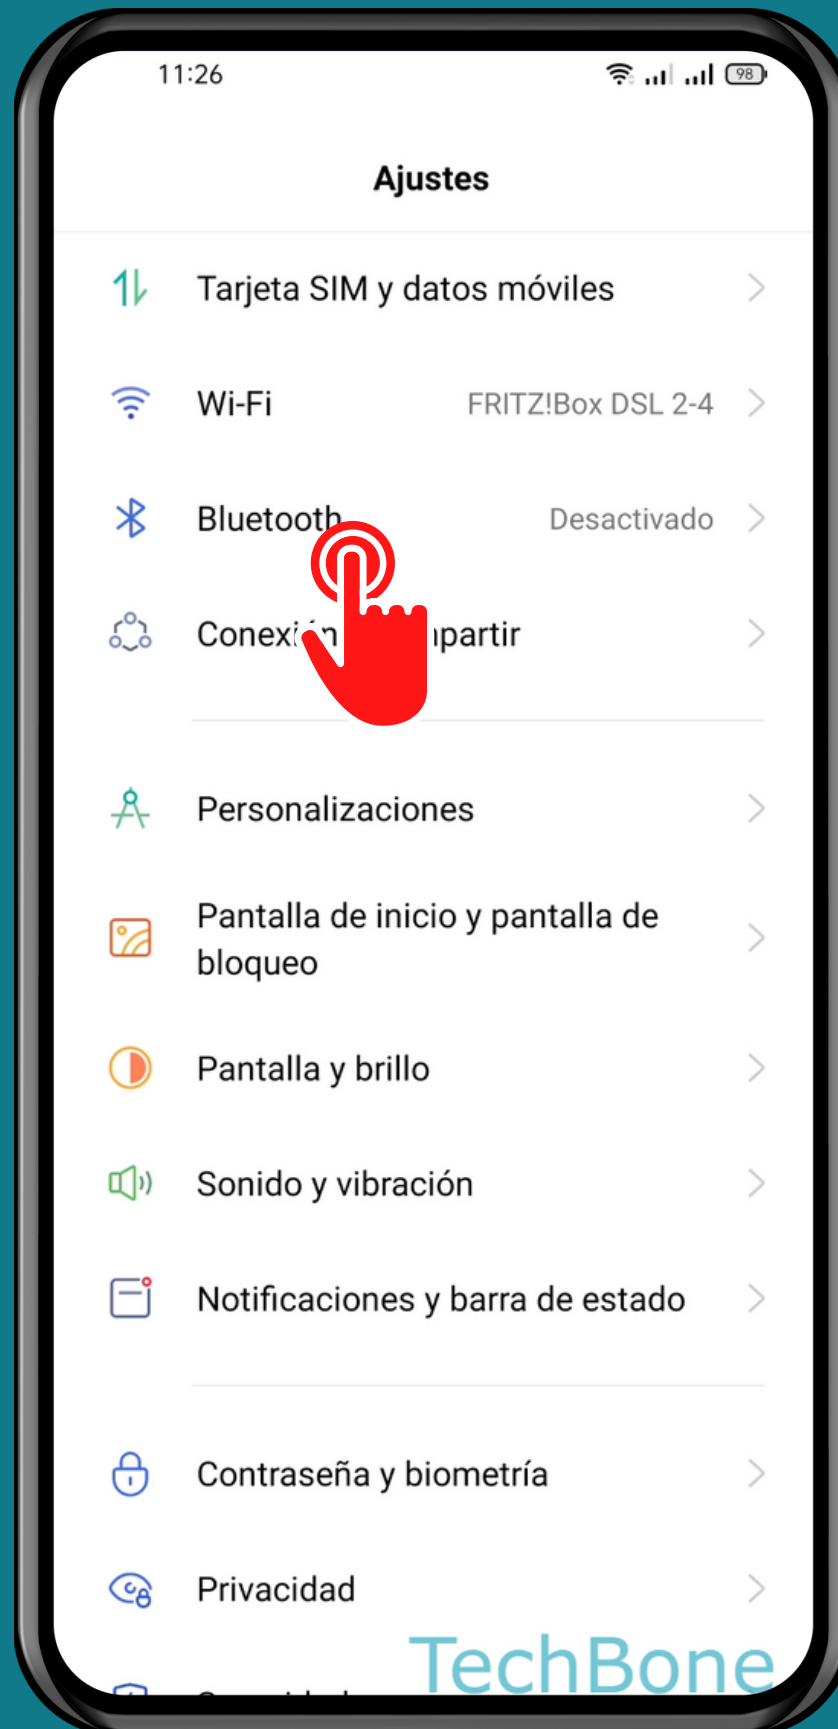

REALME

Android 11 - realme UI 2

VINCULAR DISPOSITIVO BLUETOOTH

Abre Ajustes

Presiona Bluetooth

Selecciona un
Dispositivo disponible

Presiona Emparejar

¡Listo!