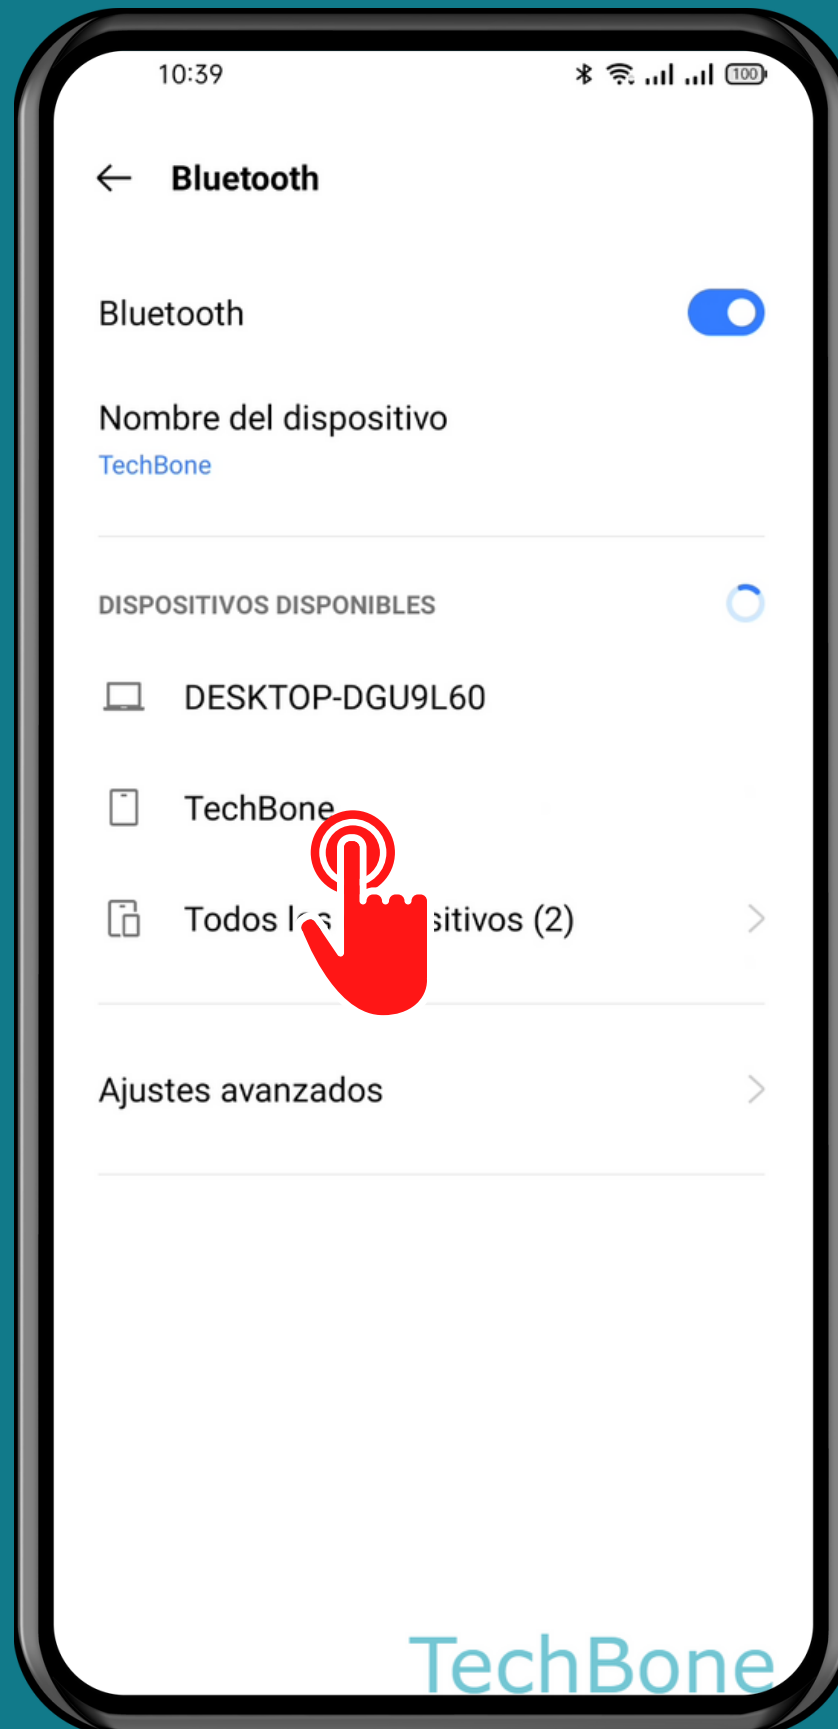

REALME

Android 11 - realme UI 2

VINCULAR DISPOSITIVO BLUETOOTH

Abre Ajustes

Presiona Bluetooth

Selecciona un
Dispositivo disponible

Presiona Emparejar

¡Listo!