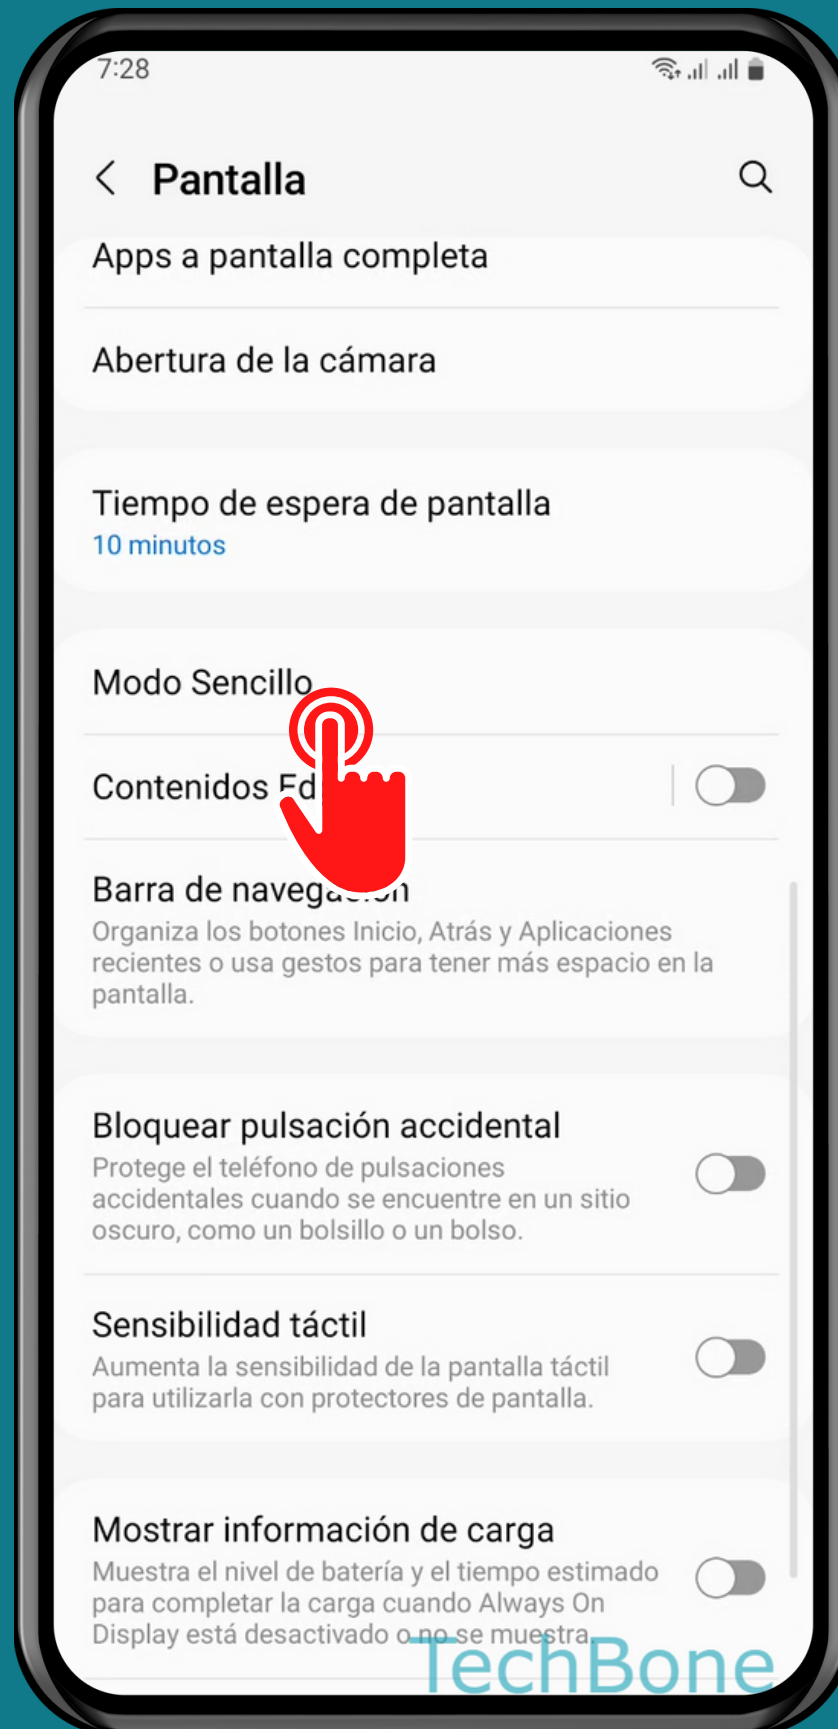

SAMSUNG

Android 13 - One UI 5

ACTIVAR EL MODO FÁCIL

Abre los Ajustes

Presiona Pantalla

Presiona

Modo Sencillo

Activa Modo Sencillo