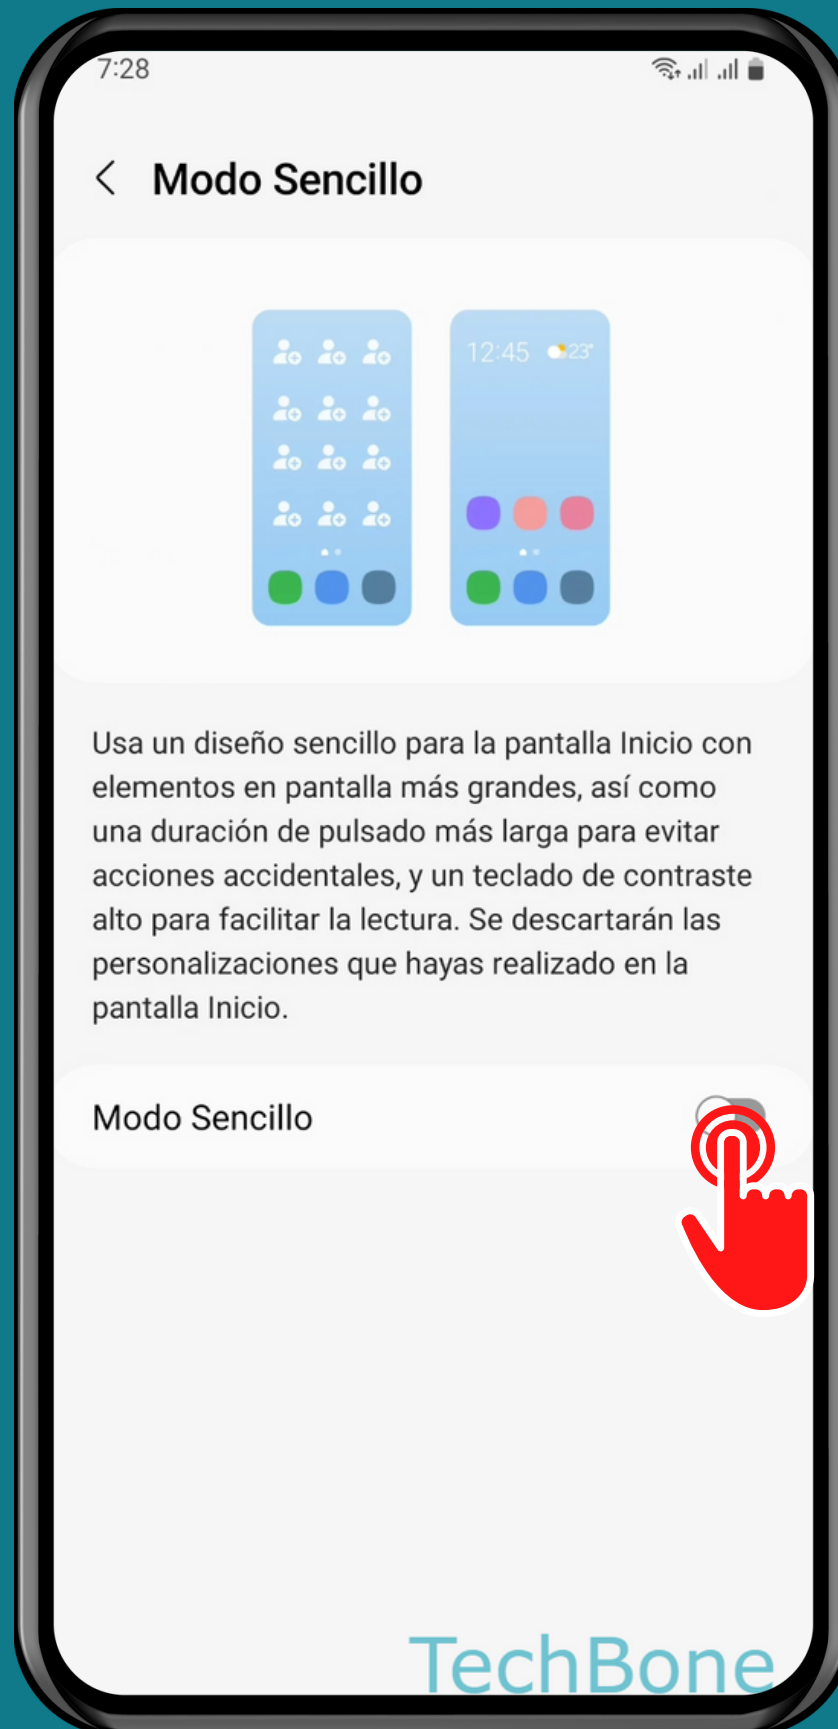

SAMSUNG

Android 13 - One UI 5

ACTIVAR EL MODO FÁCIL

Abre los Ajustes

Presiona Pantalla

Presiona

Modo Sencillo

Activa Modo Sencillo