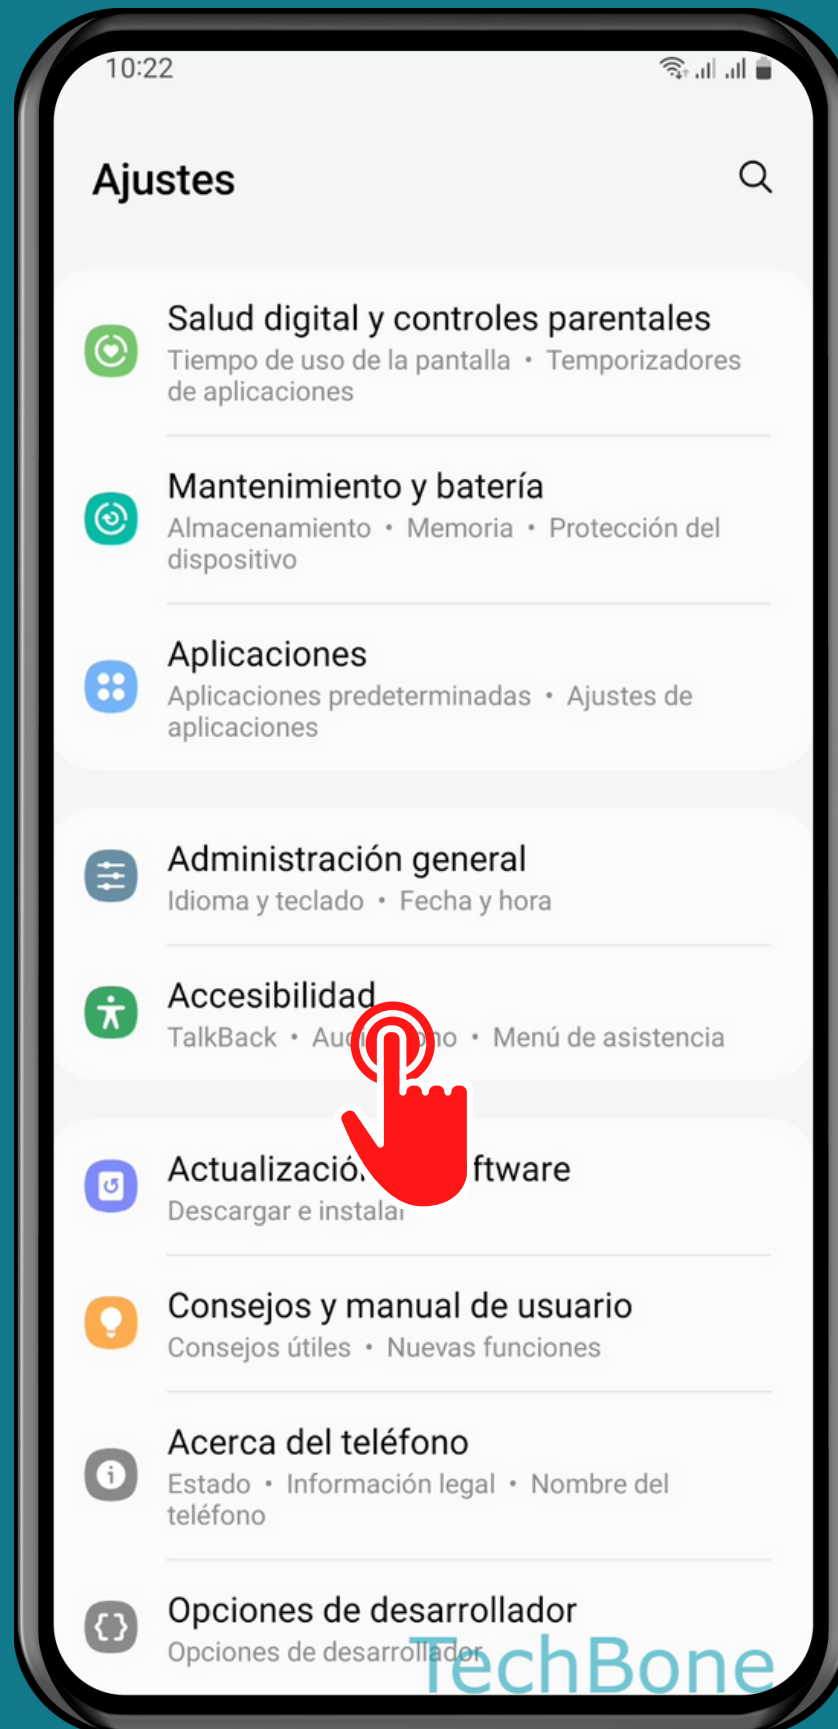

SAMSUNG

Android 13 - One UI 5

ACTIVAR TALKBACK

Abre los Ajustes

Presiona Accesibilidad

Presiona TalkBack

Activa TalkBack

Presiona Permitir