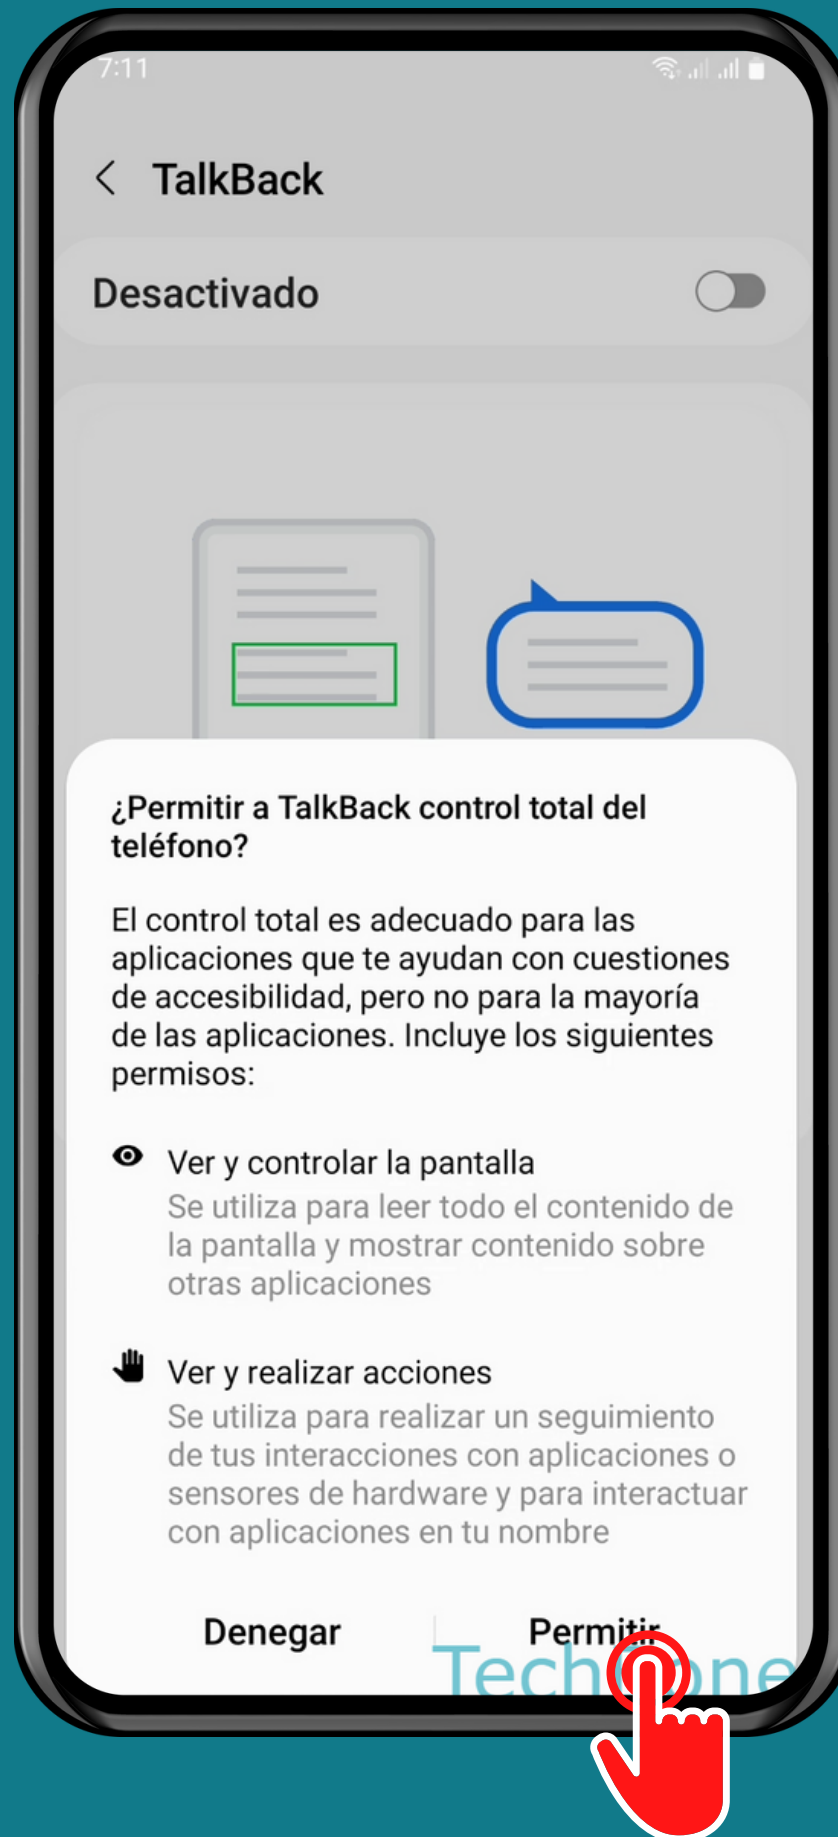

SAMSUNG

Android 13 - One UI 5

ACTIVAR TALKBACK

Abre los Ajustes

Presiona Accesibilidad

Presiona TalkBack

Activa TalkBack

Presiona Permitir