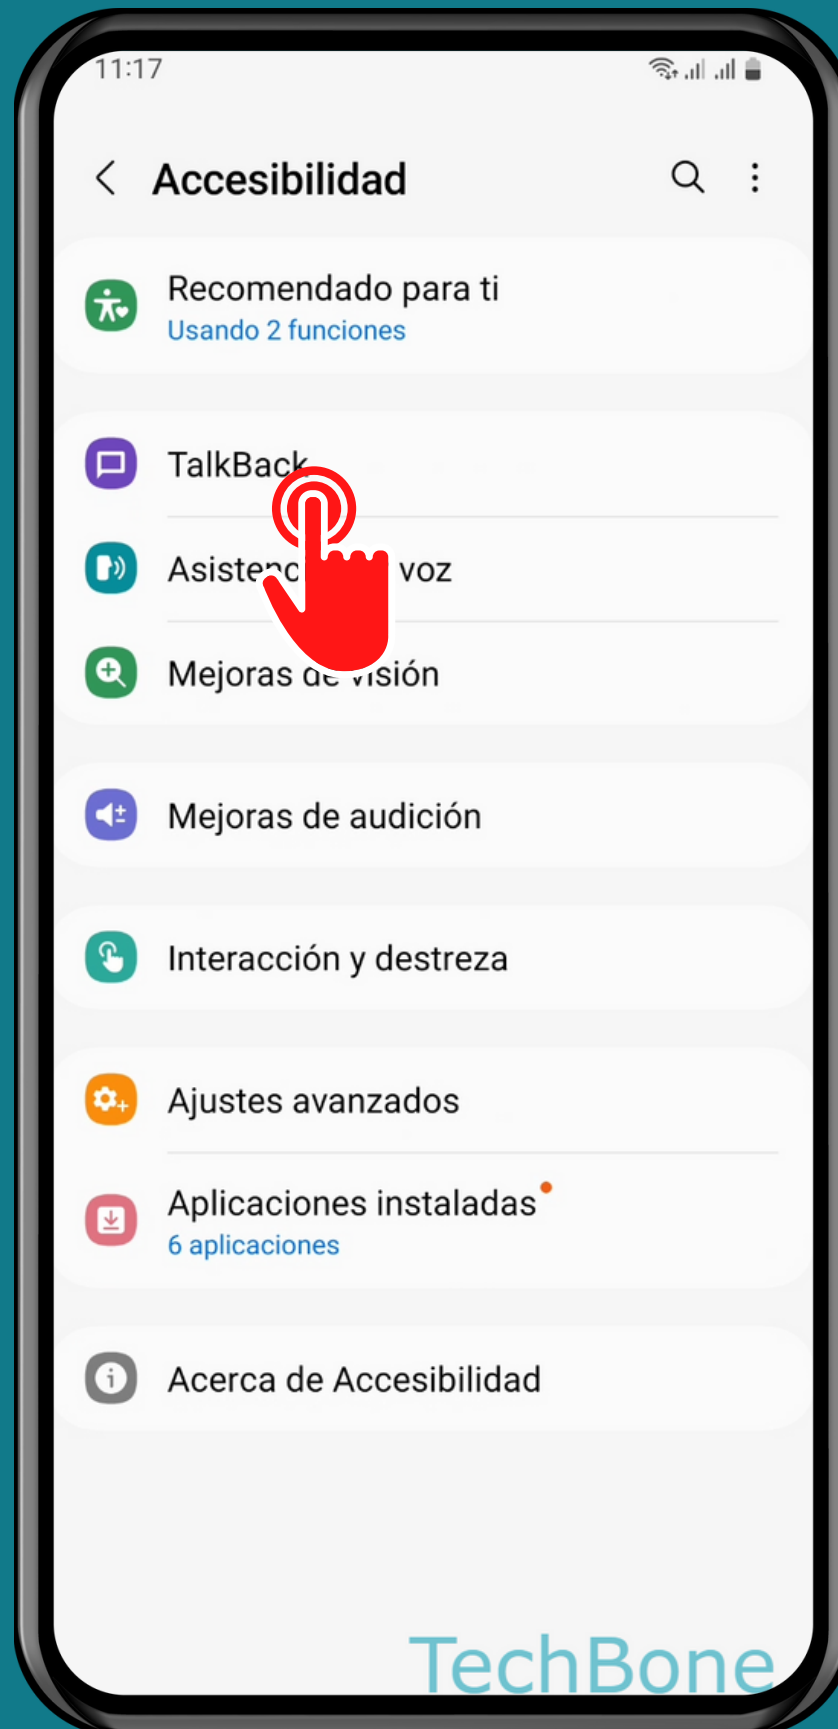

SAMSUNG

Android 13 - One UI 5

ACTIVAR TALKBACK

Abre los Ajustes

Presiona Accesibilidad

Presiona TalkBack

Activa TalkBack

Presiona Permitir