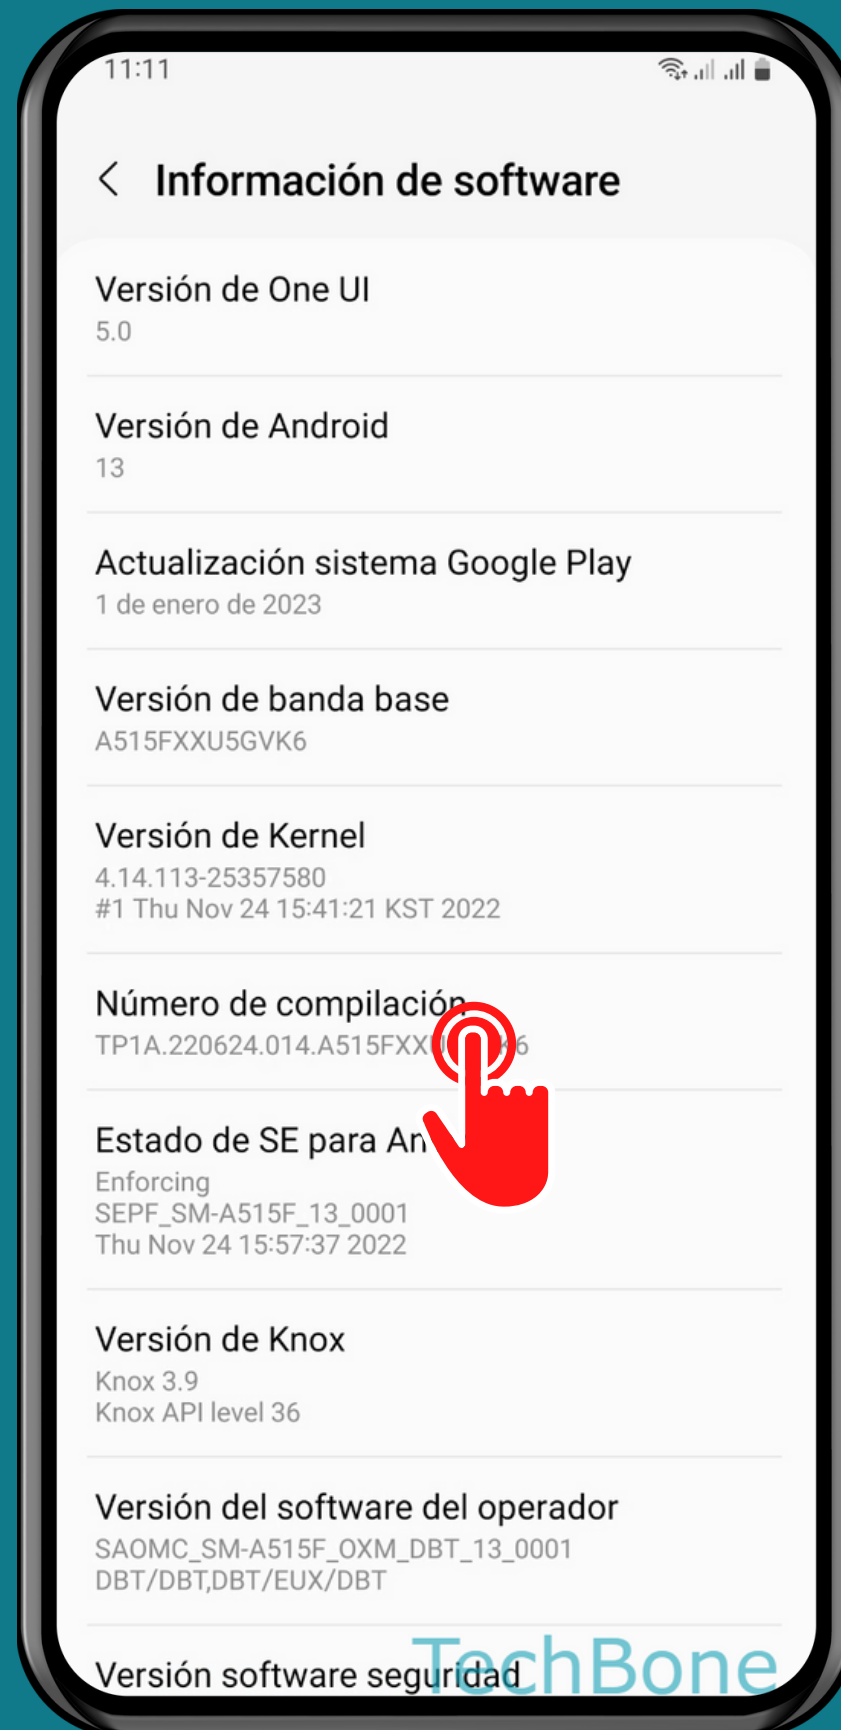

SAMSUNG

Android 13 - One UI 5

ACTIVAR OPCIONES DE DESARROLLADOR

Abre los Ajustes

Presiona Acerca del teléfono

Presiona Información de software

Presiona Siete veces en Número de compilación

¡Listo!