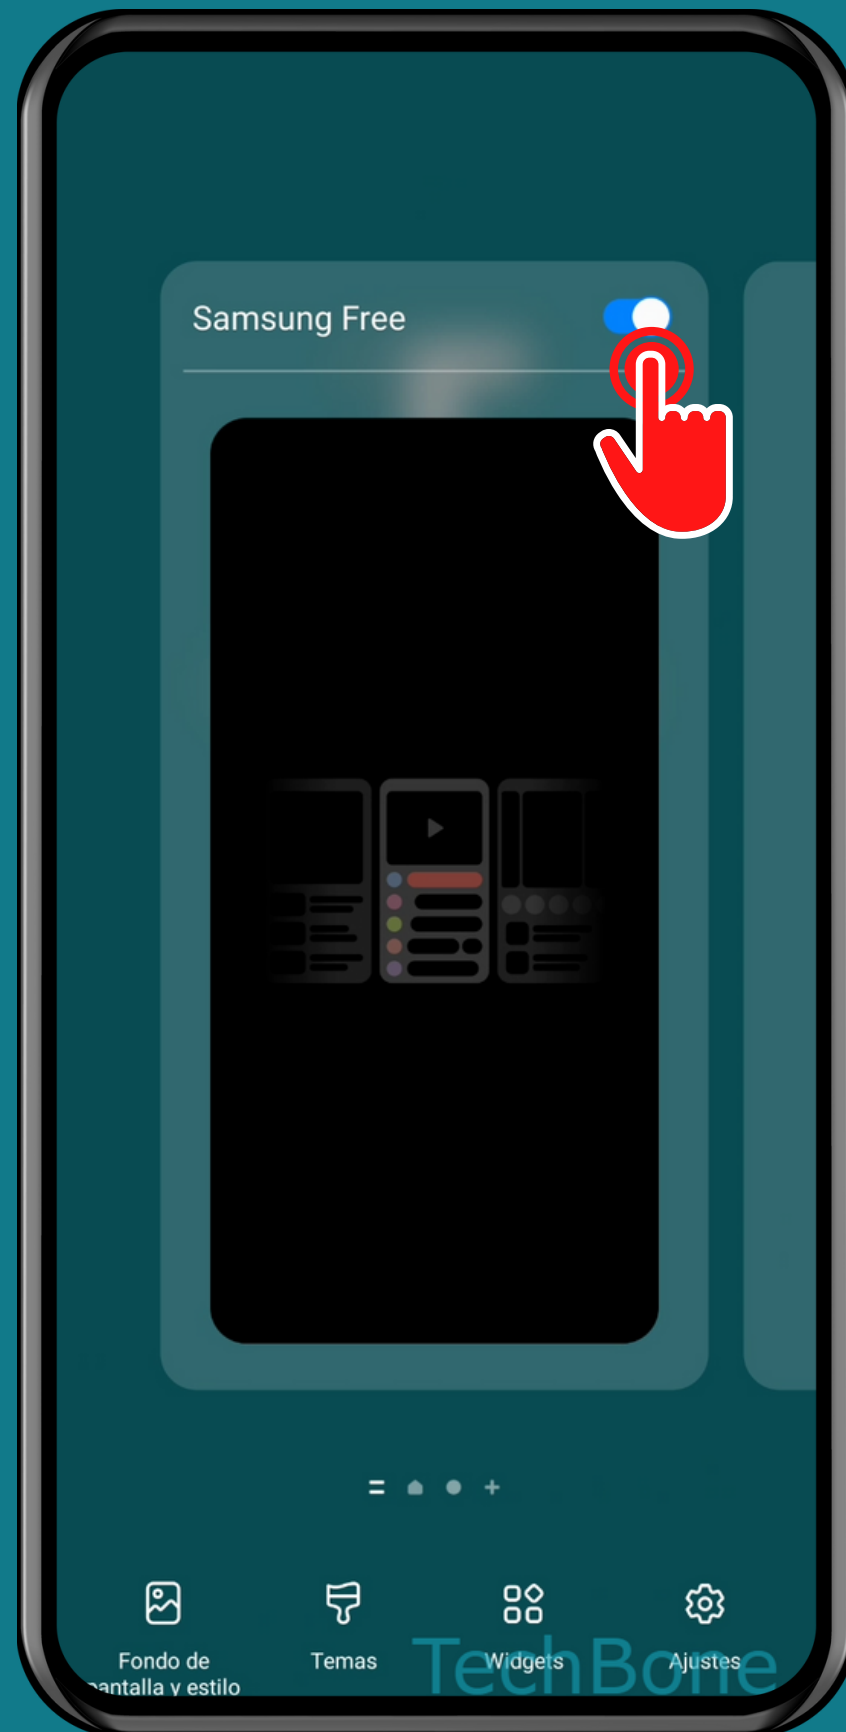

SAMSUNG

Android 13 - One UI 5

ACTIVAR O DESACTIVAR SAMSUNG FREE EN LA PANTALLA DE INICIO

Mantén un
Área libre en la
pantalla de inicio

Desliza hasta llegar a
la primera
Pantalla de inicio

Activa o desactiva Samsung Free