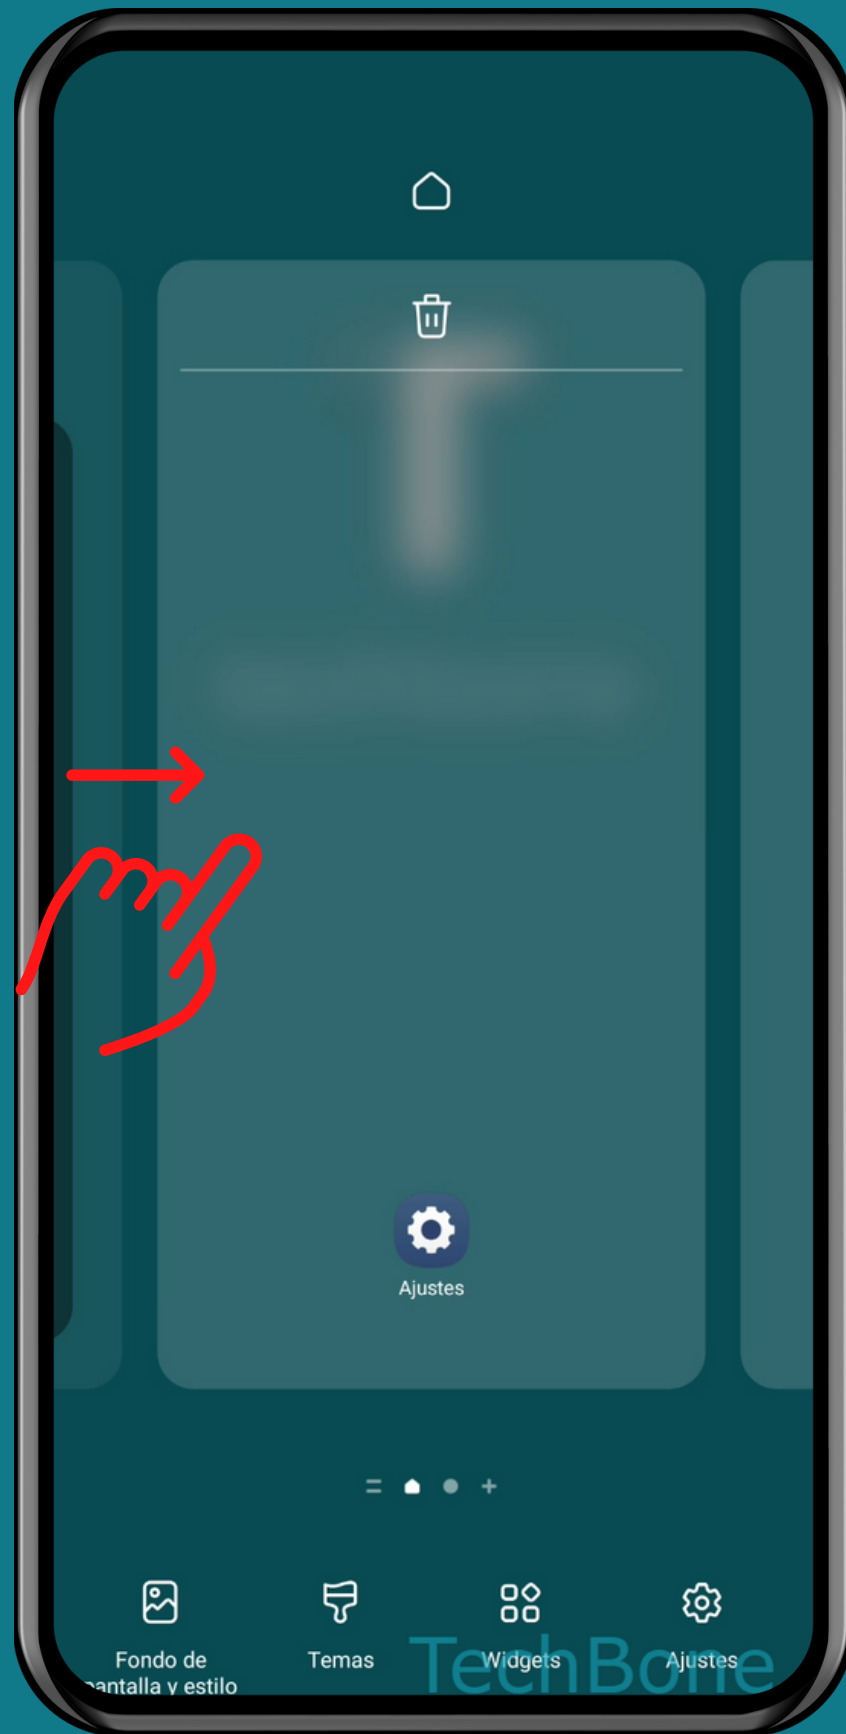

SAMSUNG

Android 13 - One UI 5

ACTIVAR O DESACTIVAR SAMSUNG FREE EN LA PANTALLA DE INICIO

Mantén un
Área libre en la
pantalla de inicio

Desliza hasta llegar a
la primera
Pantalla de inicio

Activa o desactiva Samsung Free